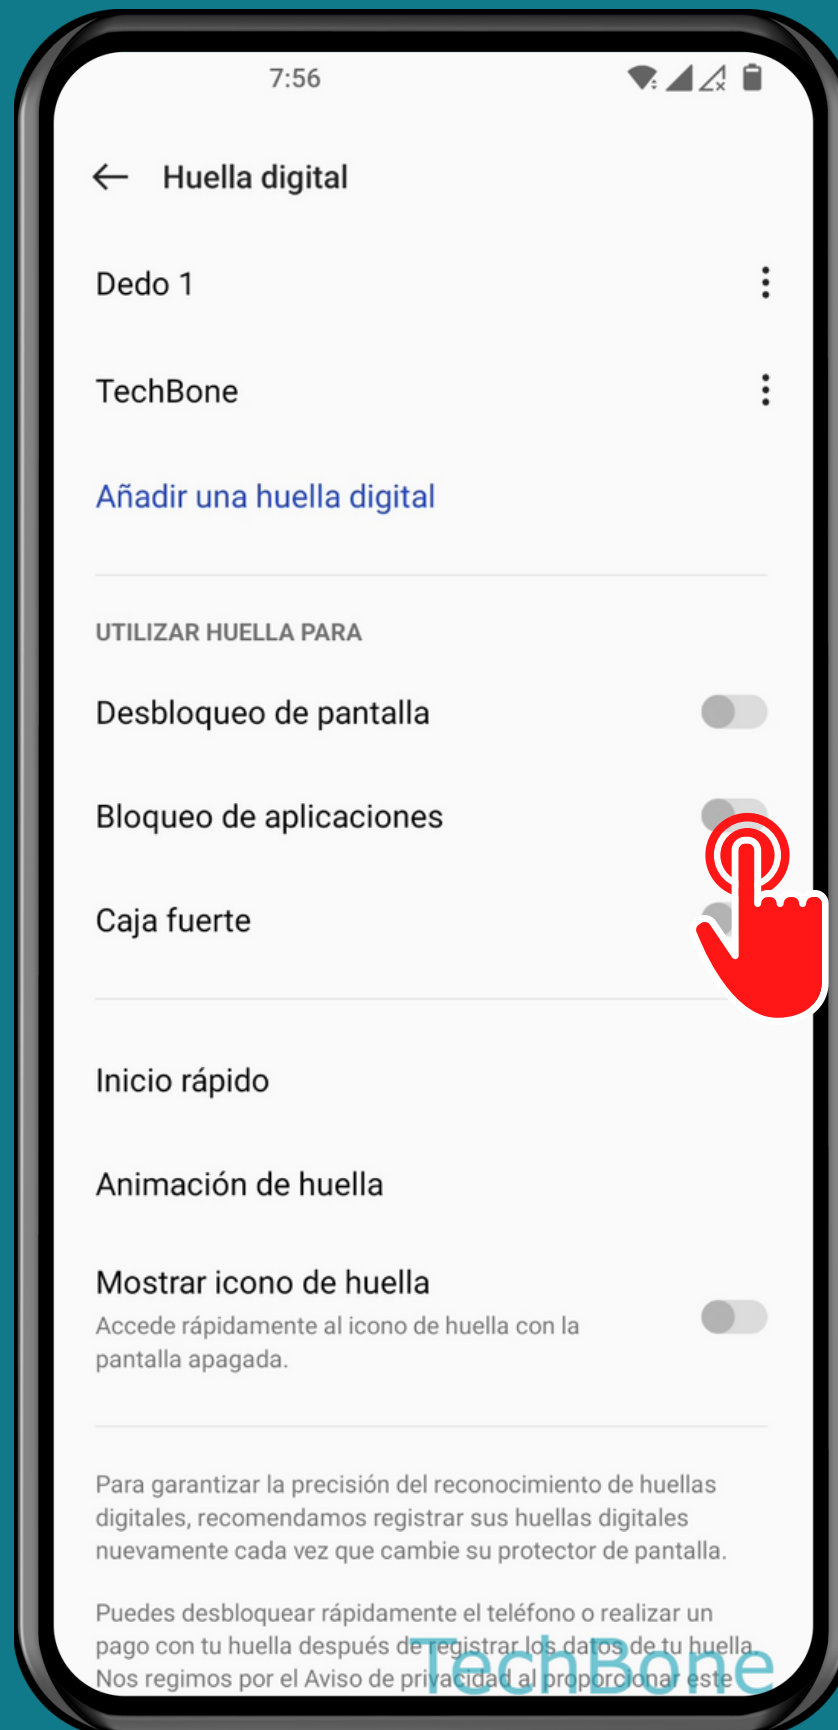

ONEPLUS

Android 12 - OxygenOS 12

ESCANEO DE HUELLA PARA BLOQUEO DE APLICACIONES

Abre los Ajustes

Presiona Contraseña y seguridad

Presiona Huella digital

Activa o desactiva Bloqueo de aplicaciones

¡Listo!