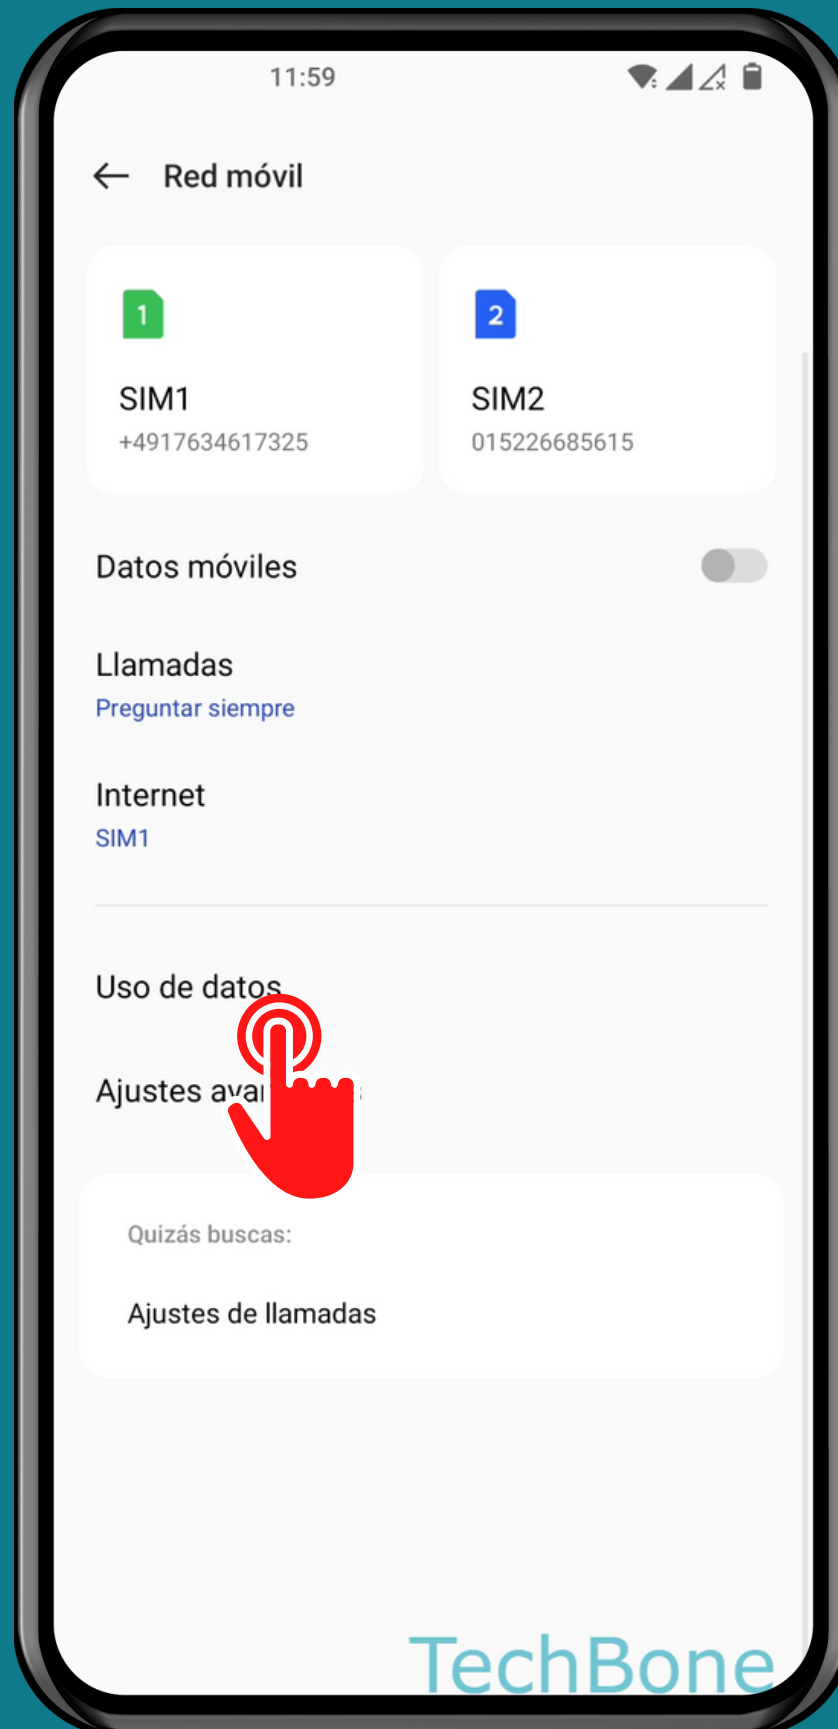

ONEPLUS

Android 12 - OxygenOS 12

# Presiona Red móvil