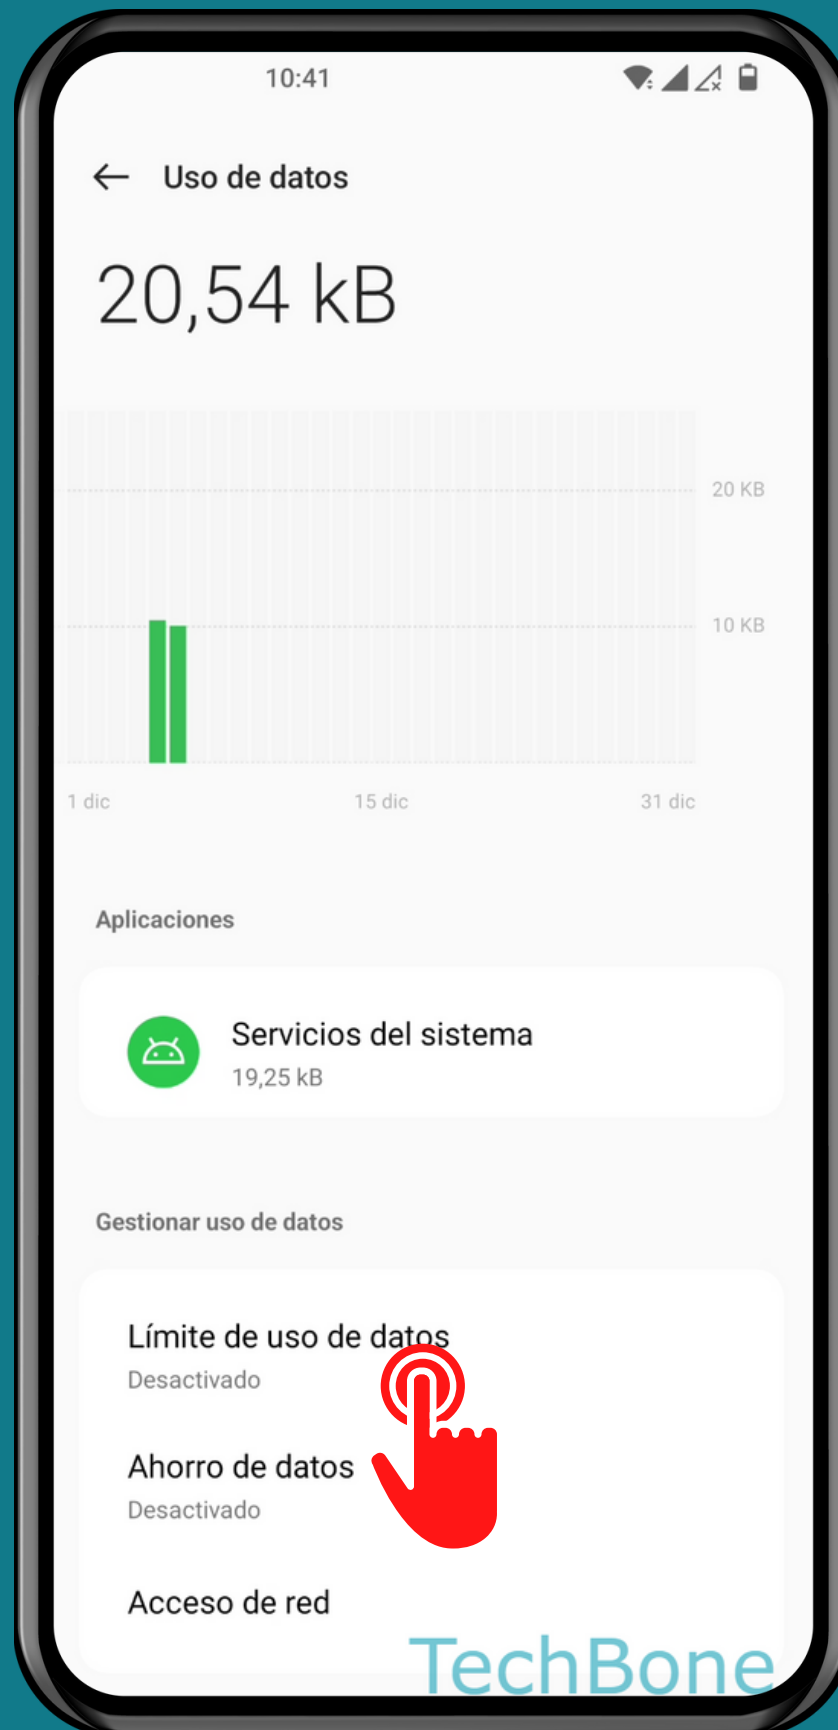

ONEPLUS

Android 12 - OxygenOS 12

ESTABLECER UN LÍMITE DE DATOS MENSUAL

Abre los Ajustes

Presiona Red móvil

Presiona

Uso de datos

Presiona Límite de uso de datos

Presiona

Límite mensual de uso de datos

Establece un
Límite mensual y
presiona **Aceptar**

¡Listo!