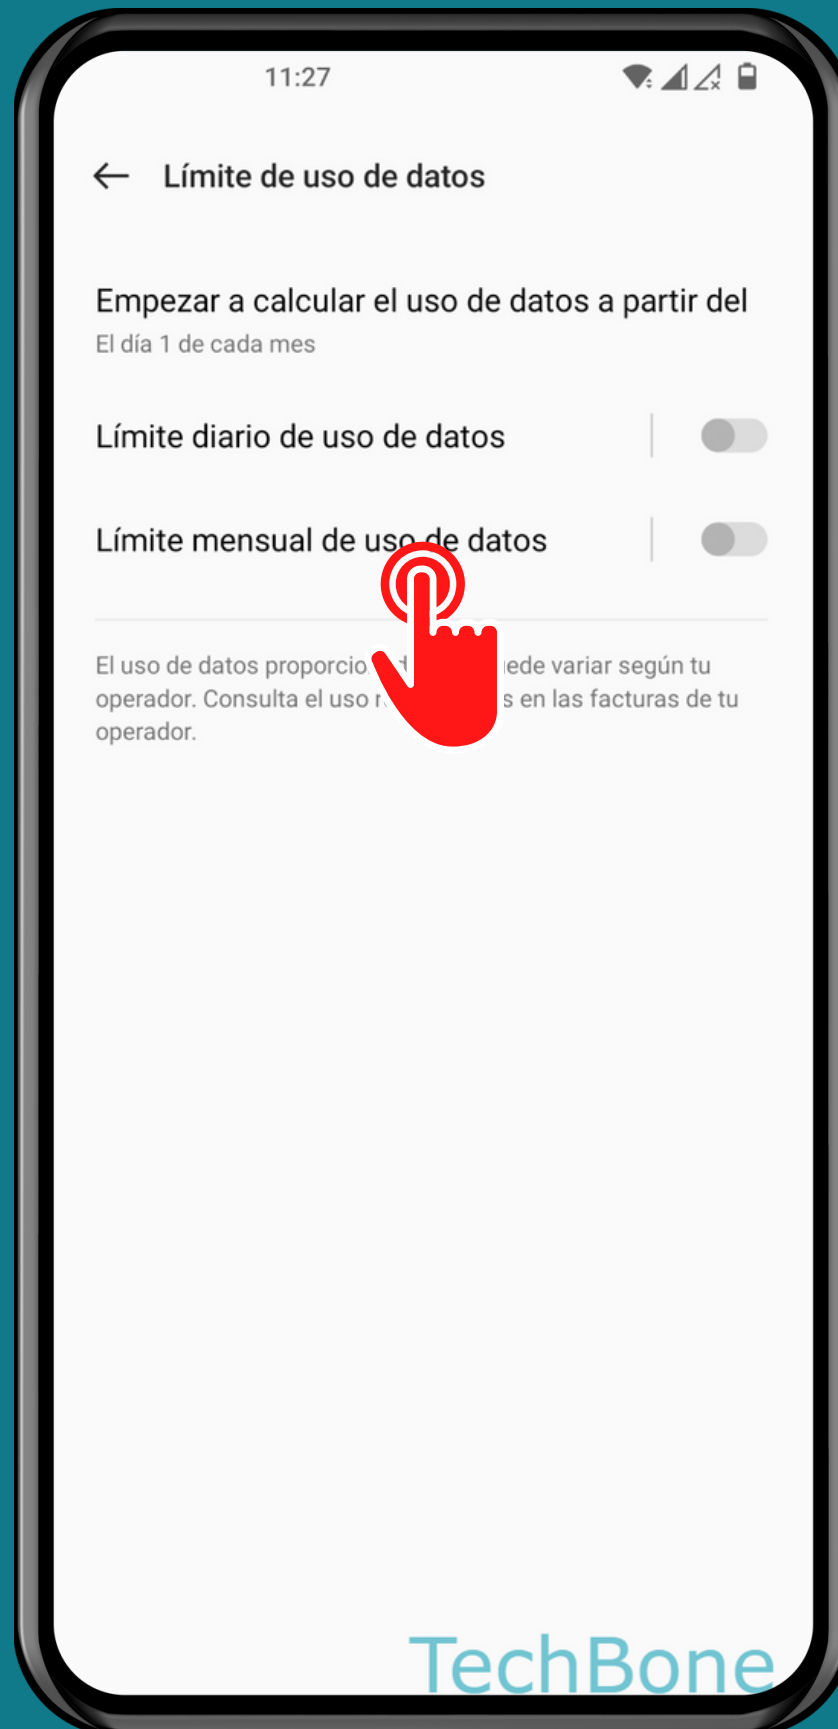

ONEPLUS

Android 12 - OxygenOS 12

ESTABLECER UN LÍMITE DE DATOS MENSUAL

Abre los Ajustes

Presiona Red móvil

Presiona

Uso de datos

Presiona Límite de uso de datos