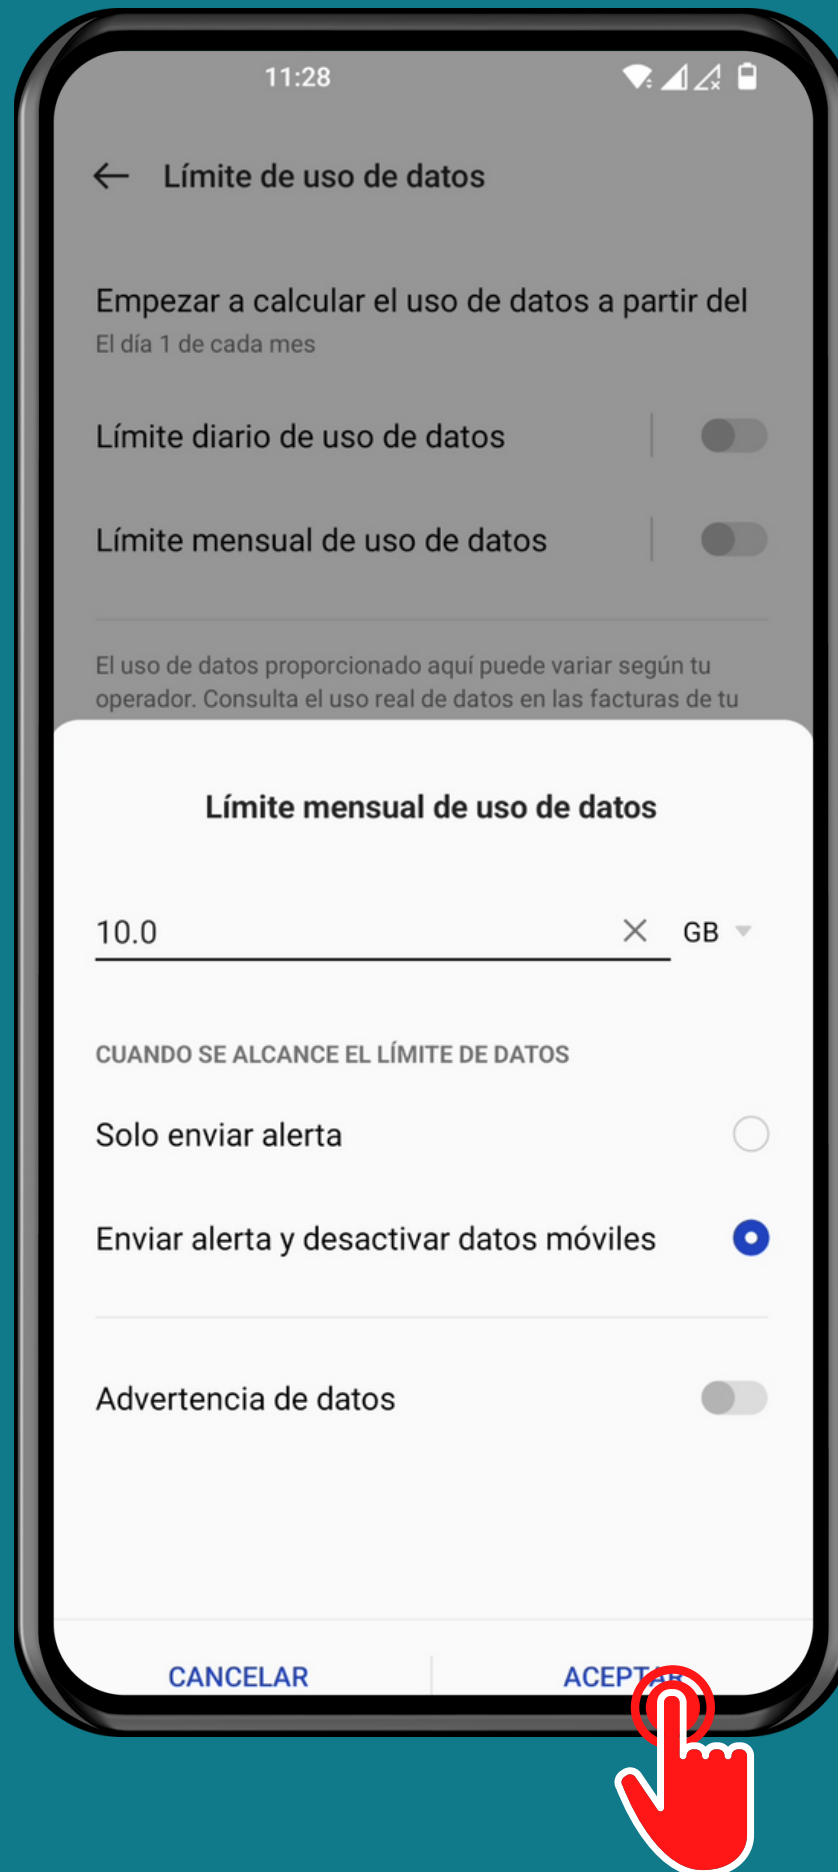

ONEPLUS

Android 12 - OxygenOS 12

ESTABLECER UN LÍMITE DE DATOS MENSUAL

Abre los Ajustes

Presiona Red móvil

Presiona

Uso de datos

Presiona Límite de uso de datos

Presiona

Límite mensual de uso de datos

Establece un
Límite mensual y
presiona **Aceptar**

¡Listo!