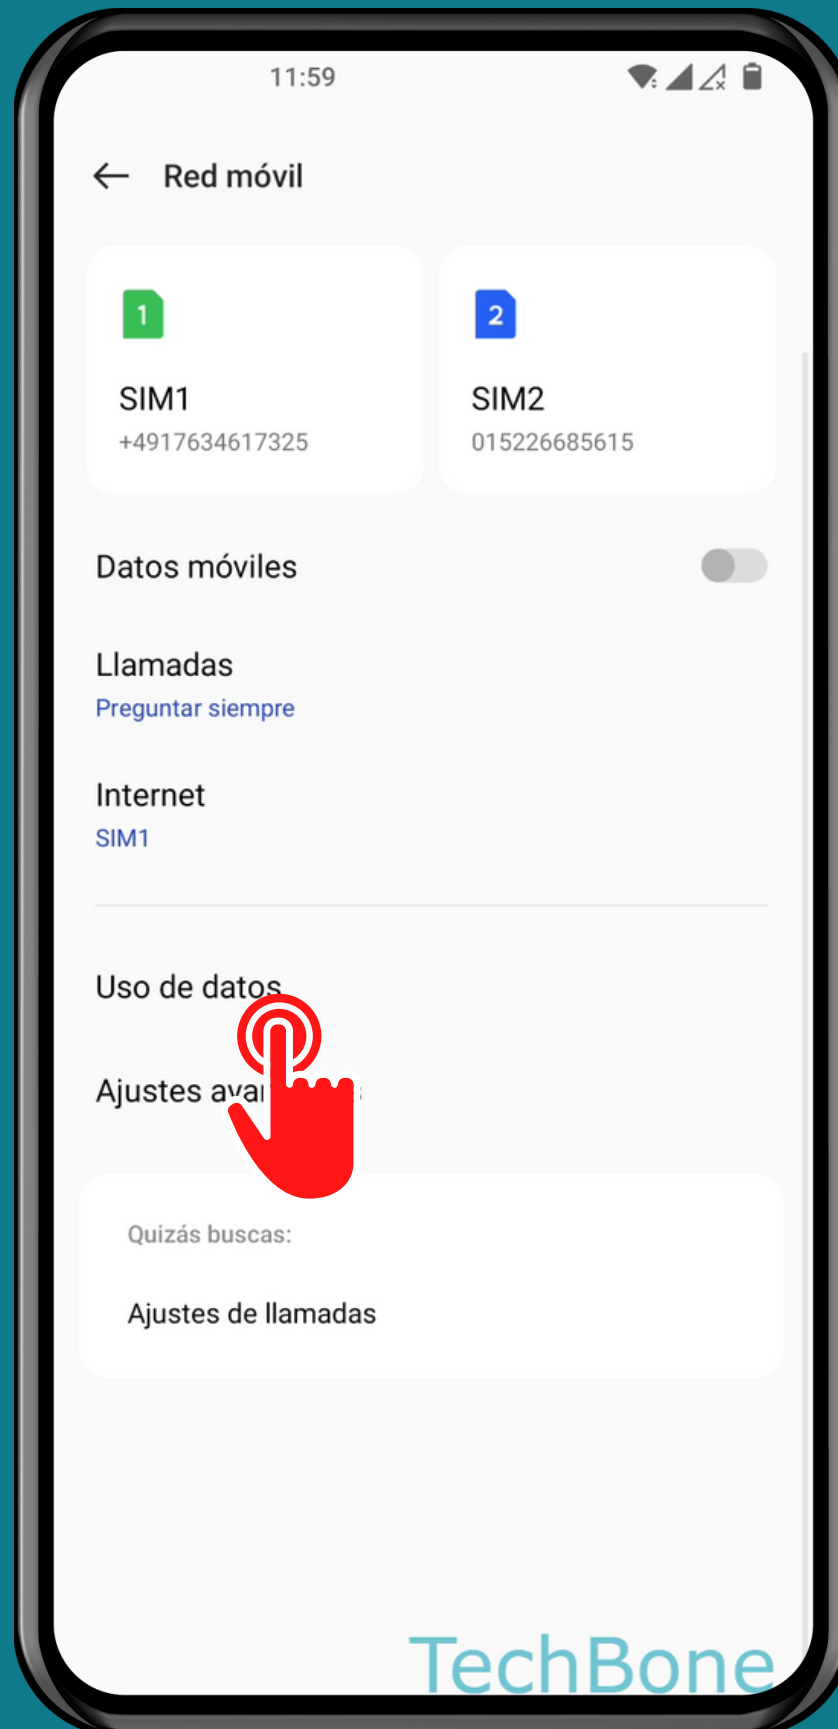

ONEPLUS

Android 12 - OxygenOS 12

ESTABLECER UN LÍMITE DE DATOS MENSUAL

Abre los Ajustes

Presiona Red móvil

Presiona

Uso de datos

Presiona Límite de uso de datos

Presiona

Límite mensual de uso de datos

Establece un
Límite mensual y
presiona **Aceptar**

¡Listo!