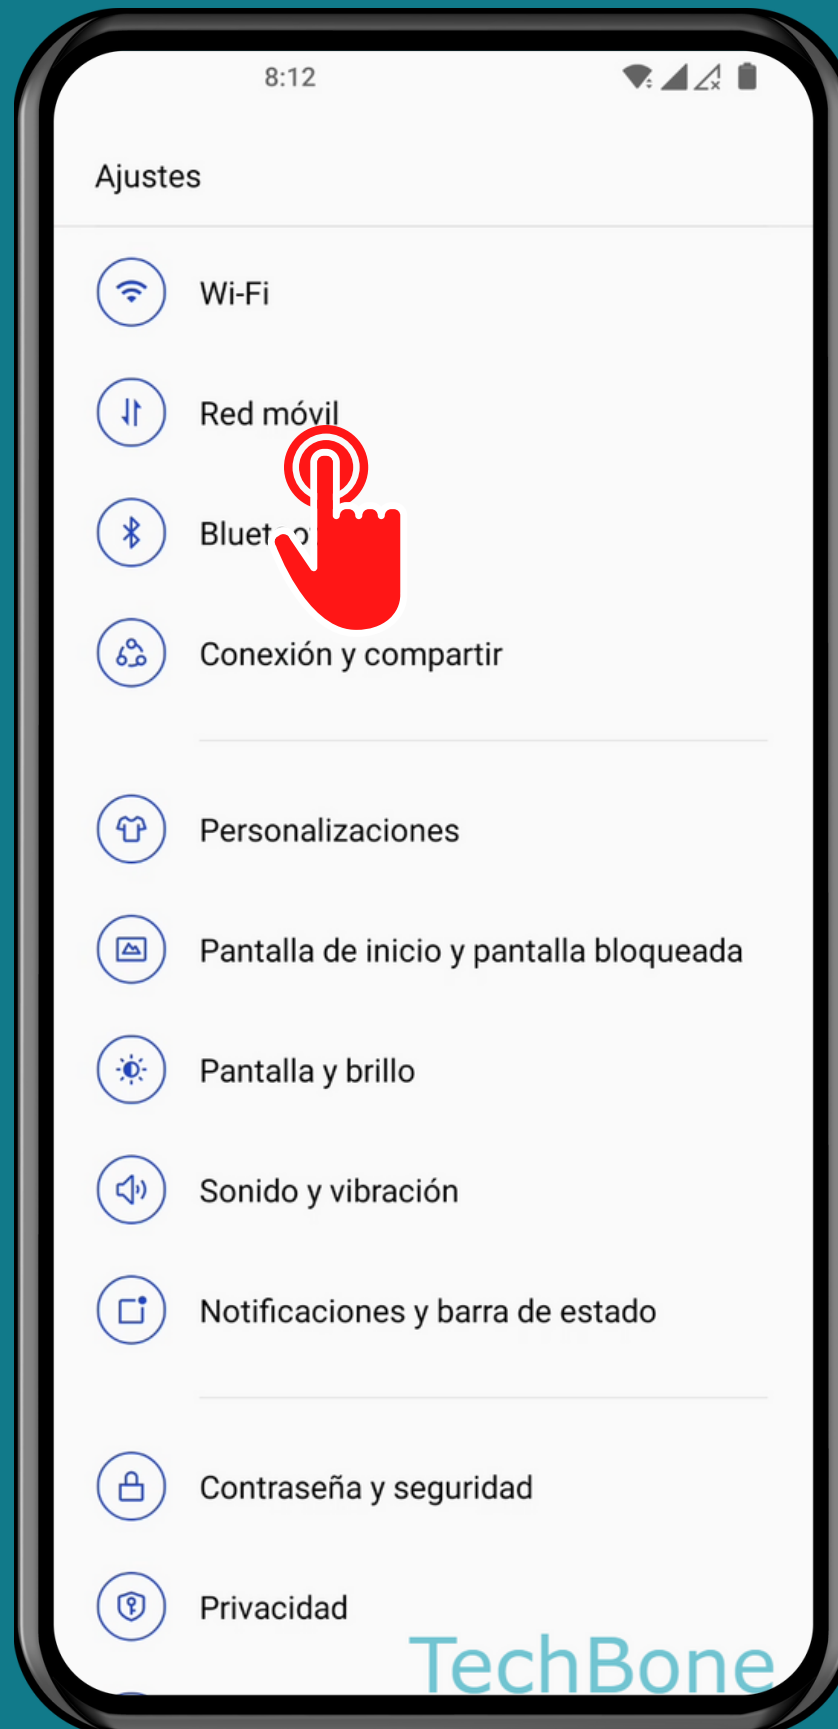

ONEPLUS

Android 12 - OxygenOS 12

ESTABLECER UN LÍMITE DE DATOS MENSUAL

Abre los Ajustes

Presiona Red móvil

Presiona

Uso de datos

Presiona Límite de uso de datos