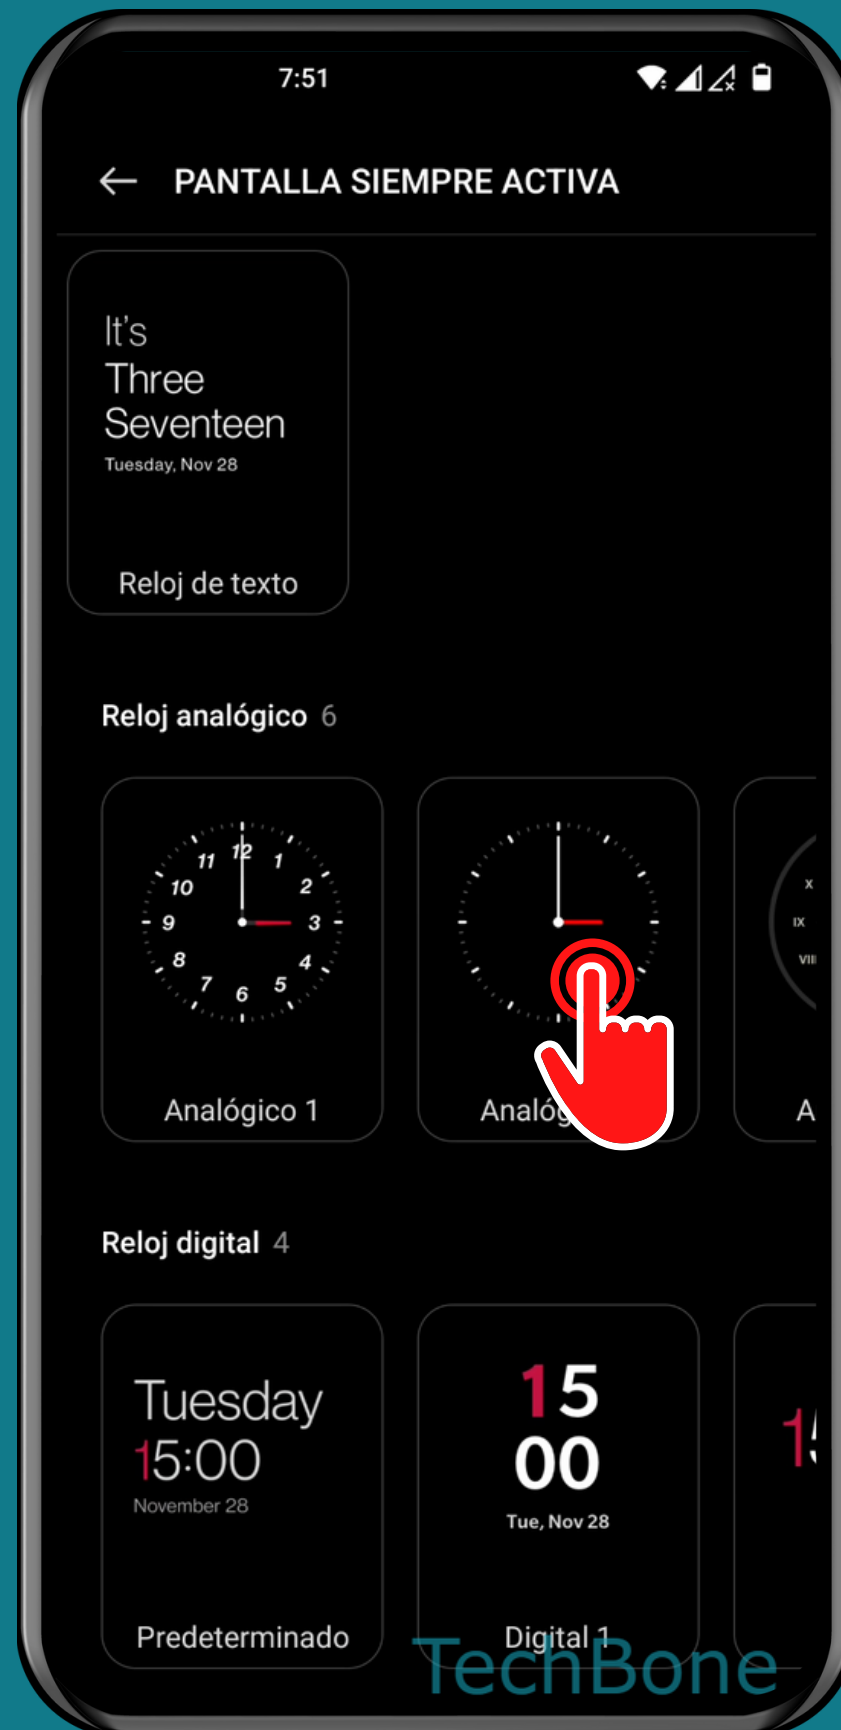

ONEPLUS

Android 12 - OxygenOS 12

**CAMBIAR EL
ESTILO DE RELOJ DE
ALWAYS ON DISPLAY
(PANTALLA SIEMPRE ACTIVA)**

Abre los Ajustes

Presiona Personalizaciones

Presiona Pantalla siempre activa

Selecciona un Estilo de reloj

Presiona
Aplicar

¡Listo!