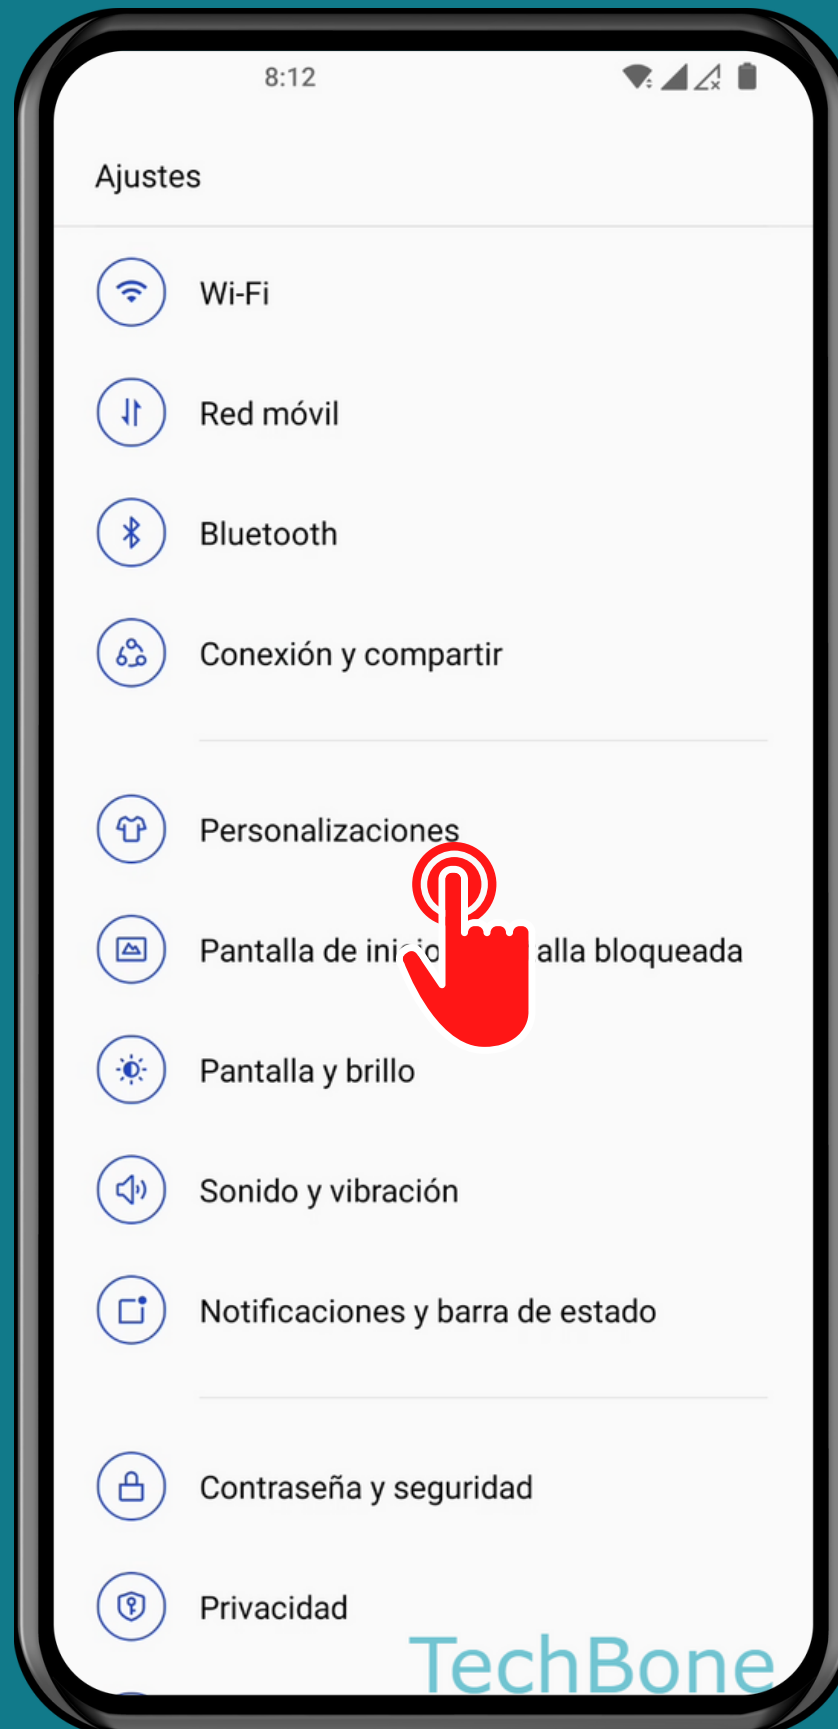

ONEPLUS

Android 12 - OxygenOS 12

**CAMBIAR EL
ESTILO DE RELOJ DE
ALWAYS ON DISPLAY
(PANTALLA SIEMPRE ACTIVA)**

Abre los Ajustes

Presiona Personalizaciones

Presiona Pantalla siempre activa

Selecciona un Estilo de reloj