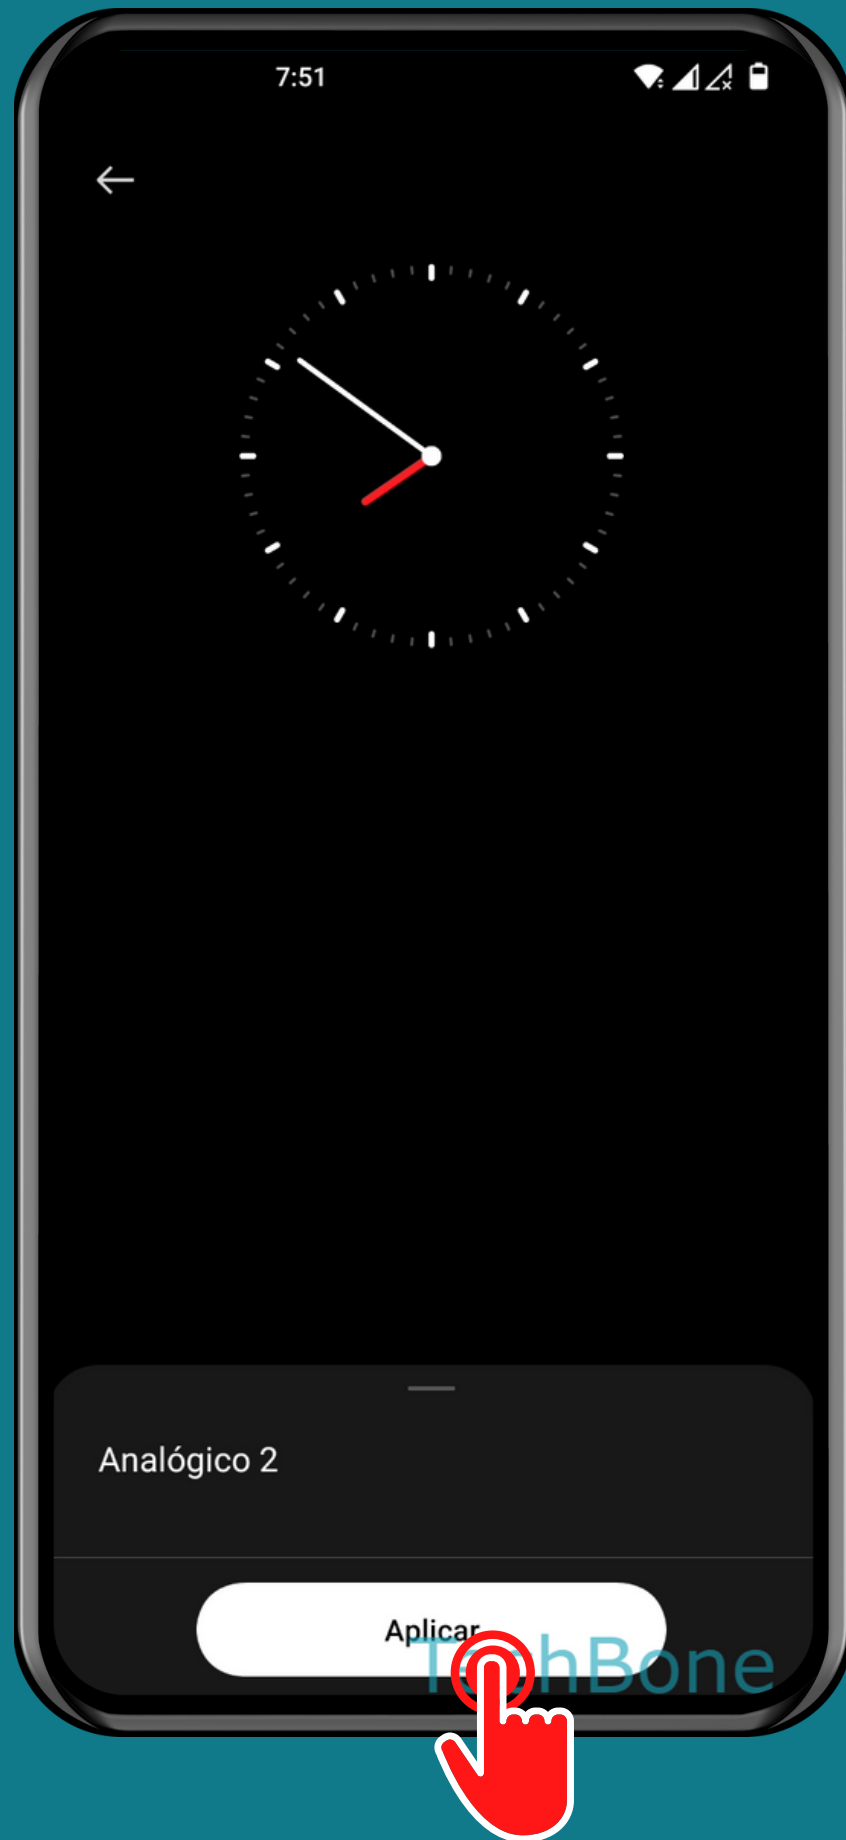

ONEPLUS

Android 12 - OxygenOS 12

**CAMBIAR EL
ESTILO DE RELOJ DE
ALWAYS ON DISPLAY
(PANTALLA SIEMPRE ACTIVA)**

Abre los Ajustes

Presiona Personalizaciones

Presiona Pantalla siempre activa

Selecciona un Estilo de reloj

Presiona
Aplicar

¡Listo!