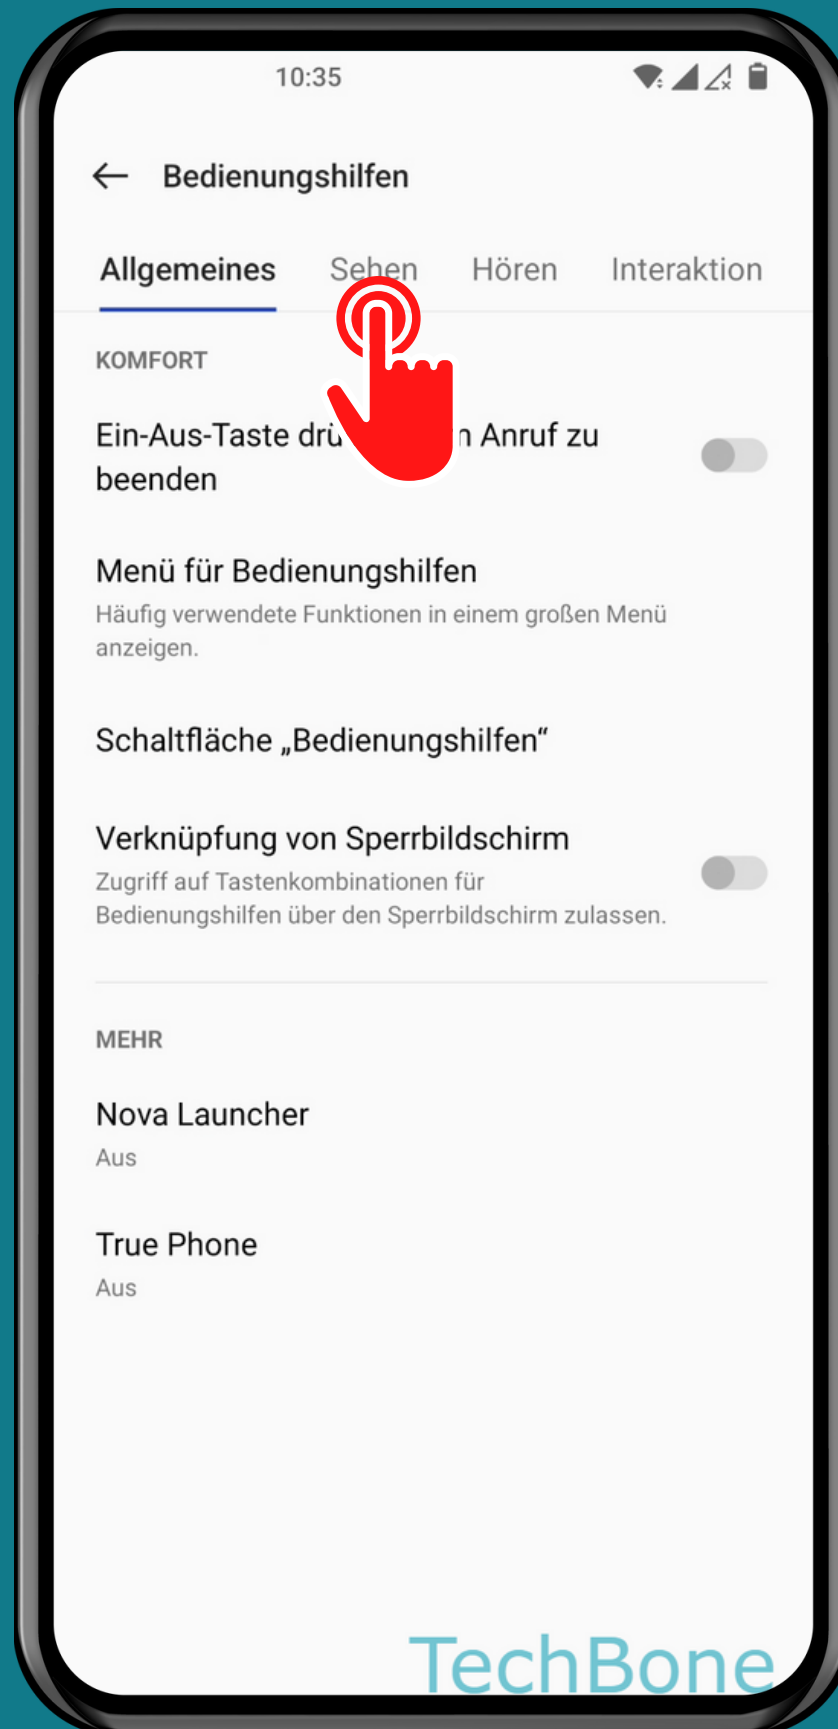

ONEPLUS

Android 12 - OxygenOS 12

FARBUMKEHR DE-/AKTIVIEREN

Öffne die
Einstellungen

Tippe auf Systemeinstellungen

Tippe auf Bedienungshilfen

Tippe auf Sehen

Tippe auf Farbumkehr

De-/aktiviere Farbumkehr

Fertig!