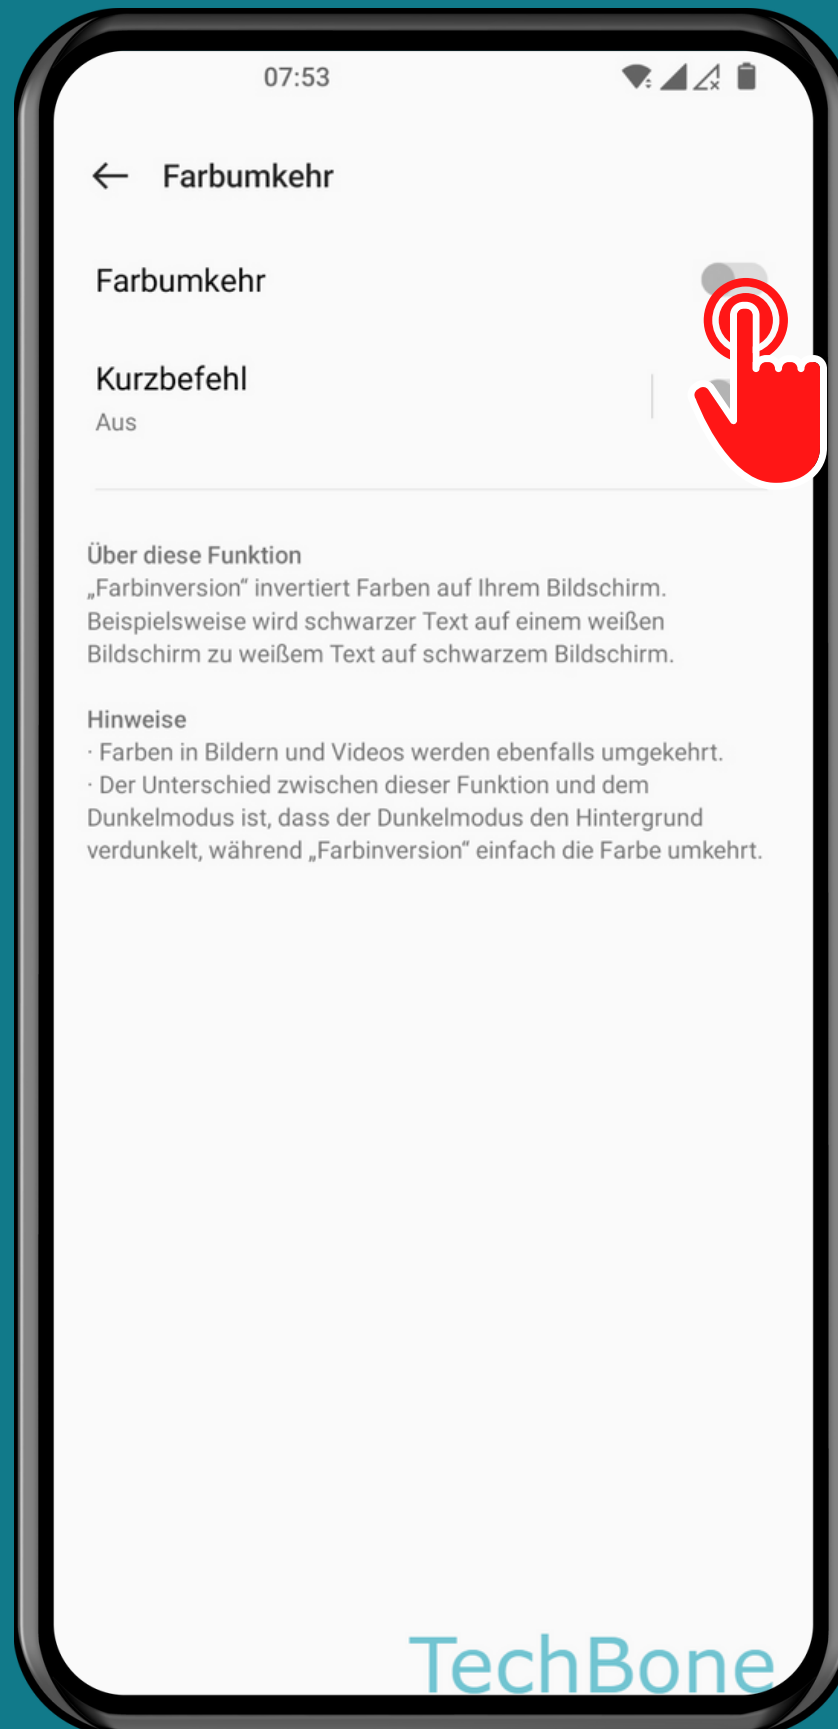

ONEPLUS

Android 12 - OxygenOS 12

FARBUMKEHR DE-/AKTIVIEREN

Öffne die
Einstellungen

Tippe auf Systemeinstellungen

Tippe auf Bedienungshilfen

Tippe auf Sehen

Tippe auf Farbumkehr

De-/aktiviere Farbumkehr

Fertig!