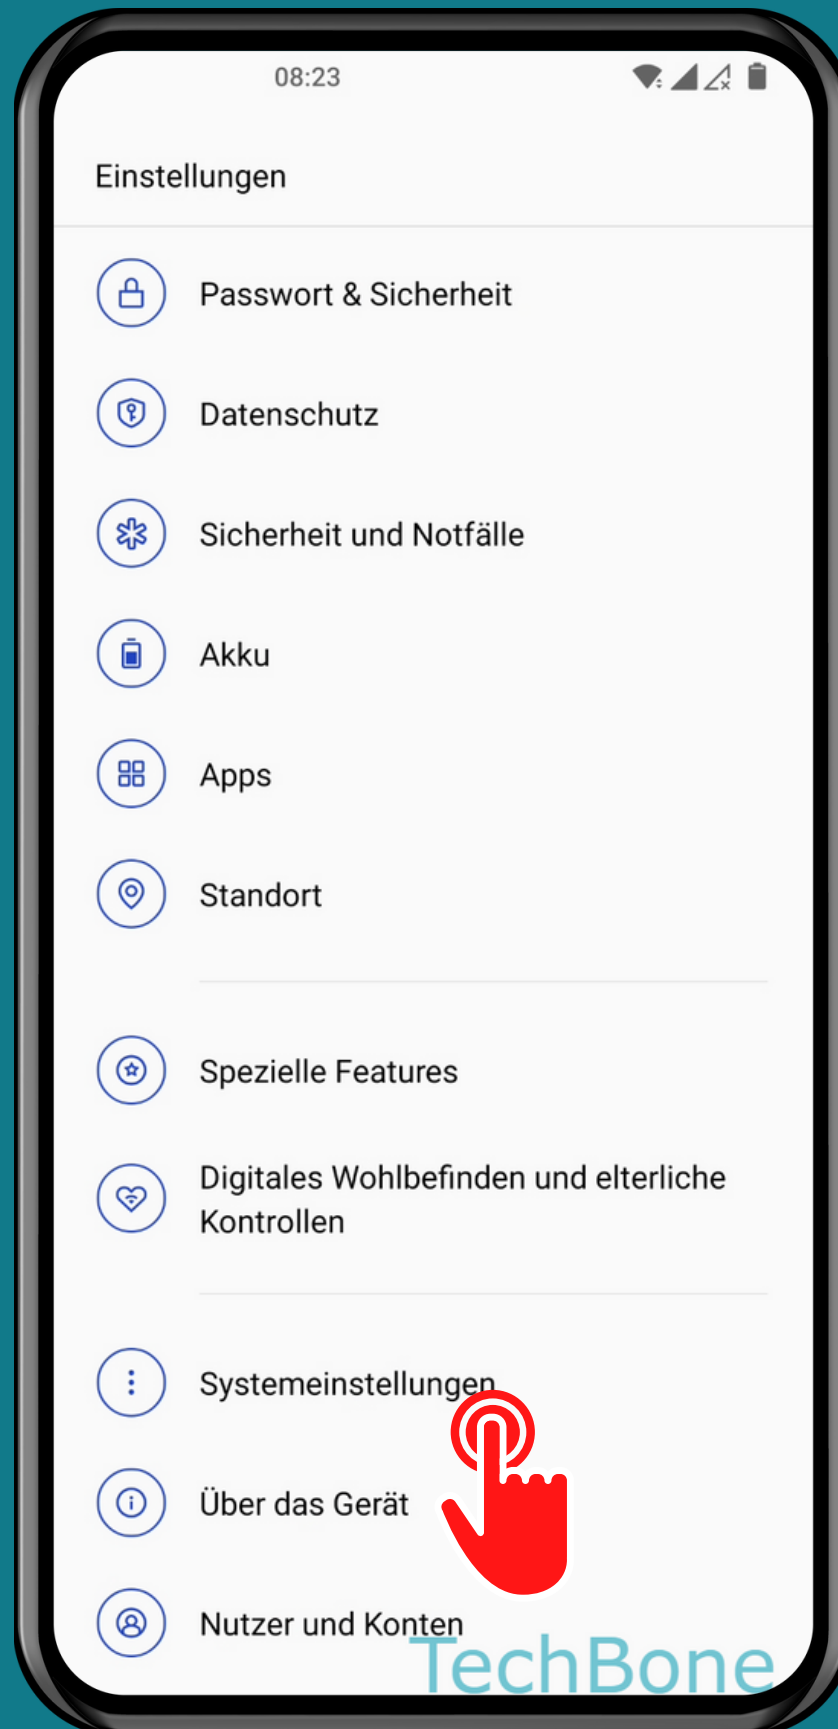

ONEPLUS

Android 12 - OxygenOS 12

FARBUMKEHR DE-/AKTIVIEREN

Öffne die
Einstellungen

Tippe auf Systemeinstellungen

Tippe auf Bedienungshilfen

Tippe auf Sehen

Tippe auf Farbumkehr

De-/aktiviere Farbumkehr

Fertig!