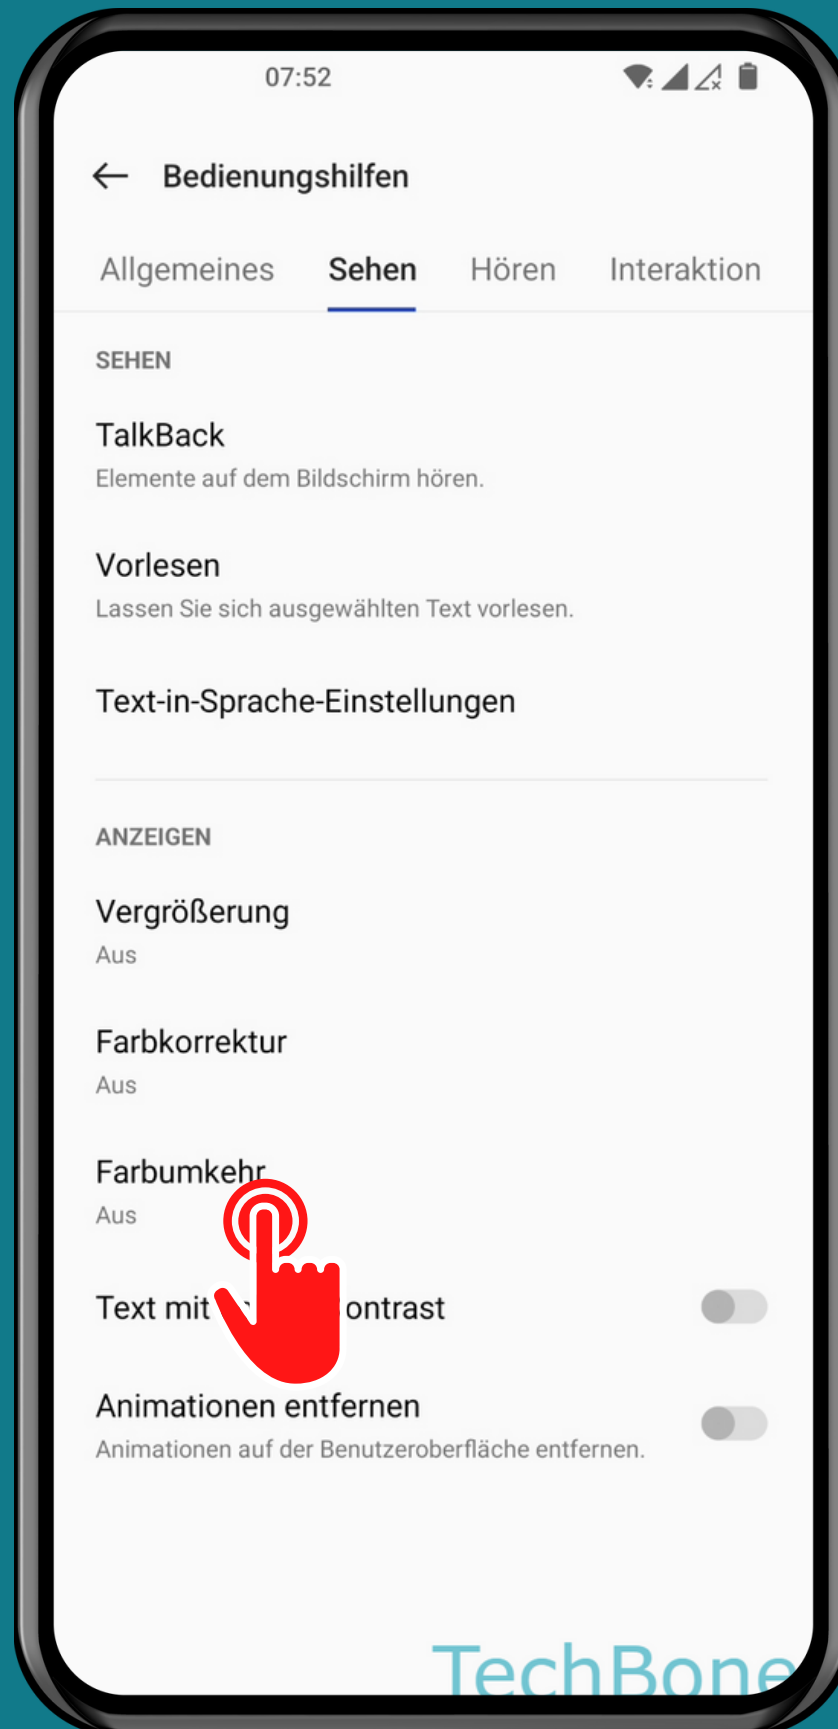

ONEPLUS

Android 12 - OxygenOS 12

FARBUMKEHR DE-/AKTIVIEREN

Öffne die
Einstellungen

Tippe auf Systemeinstellungen

Tippe auf Bedienungshilfen

Tippe auf Sehen

Tippe auf Farbumkehr

De-/aktiviere Farbumkehr

Fertig!