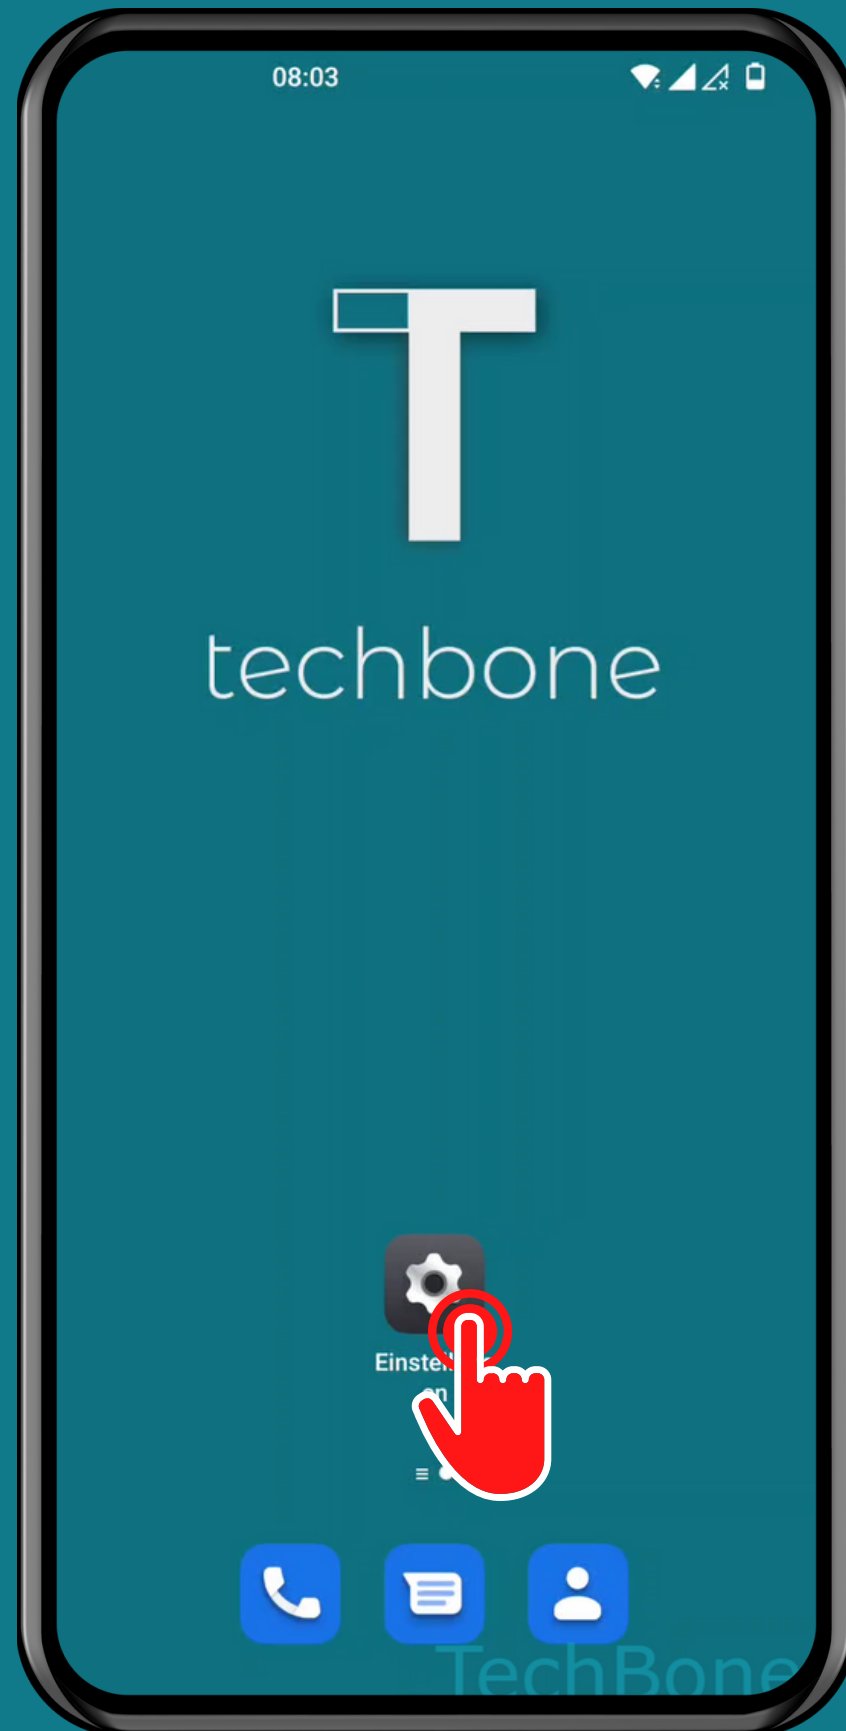

ONEPLUS

Android 12 - OxygenOS 12

FARBUMKEHR DE-/AKTIVIEREN

Öffne die
Einstellungen

Tippe auf Systemeinstellungen

Tippe auf Bedienungshilfen

Tippe auf Sehen

Tippe auf Farbumkehr

De-/aktiviere Farbumkehr

Fertig!