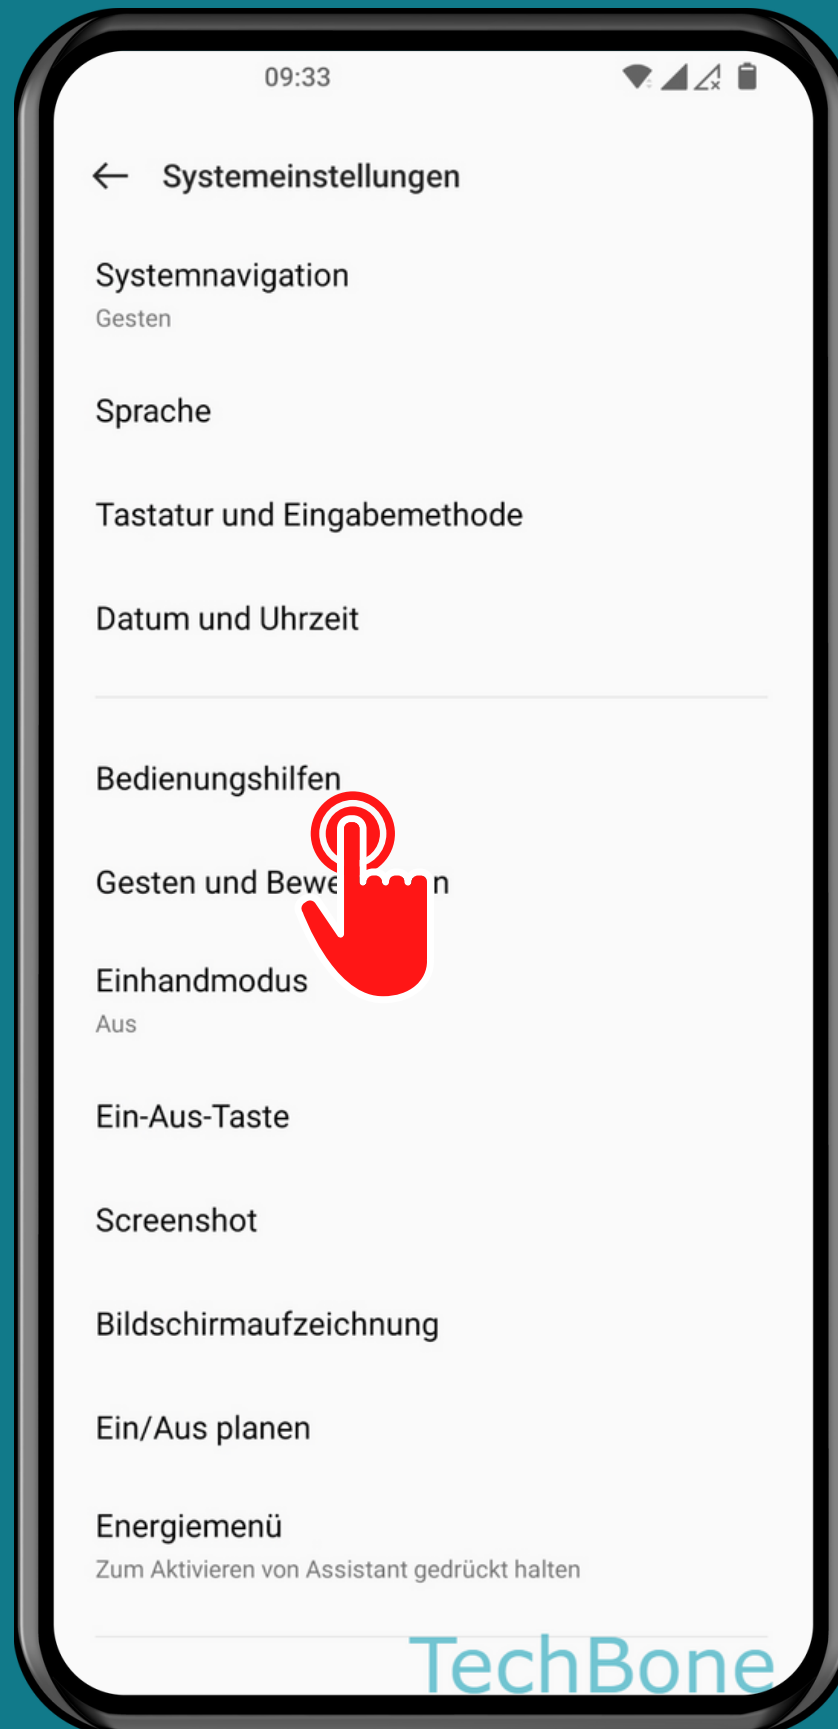

ONEPLUS

Android 12 - OxygenOS 12

FARBUMKEHR DE-/AKTIVIEREN

Öffne die
Einstellungen

Tippe auf Systemeinstellungen

Tippe auf Bedienungshilfen

Tippe auf Sehen

Tippe auf Farbumkehr

De-/aktiviere Farbumkehr

Fertig!