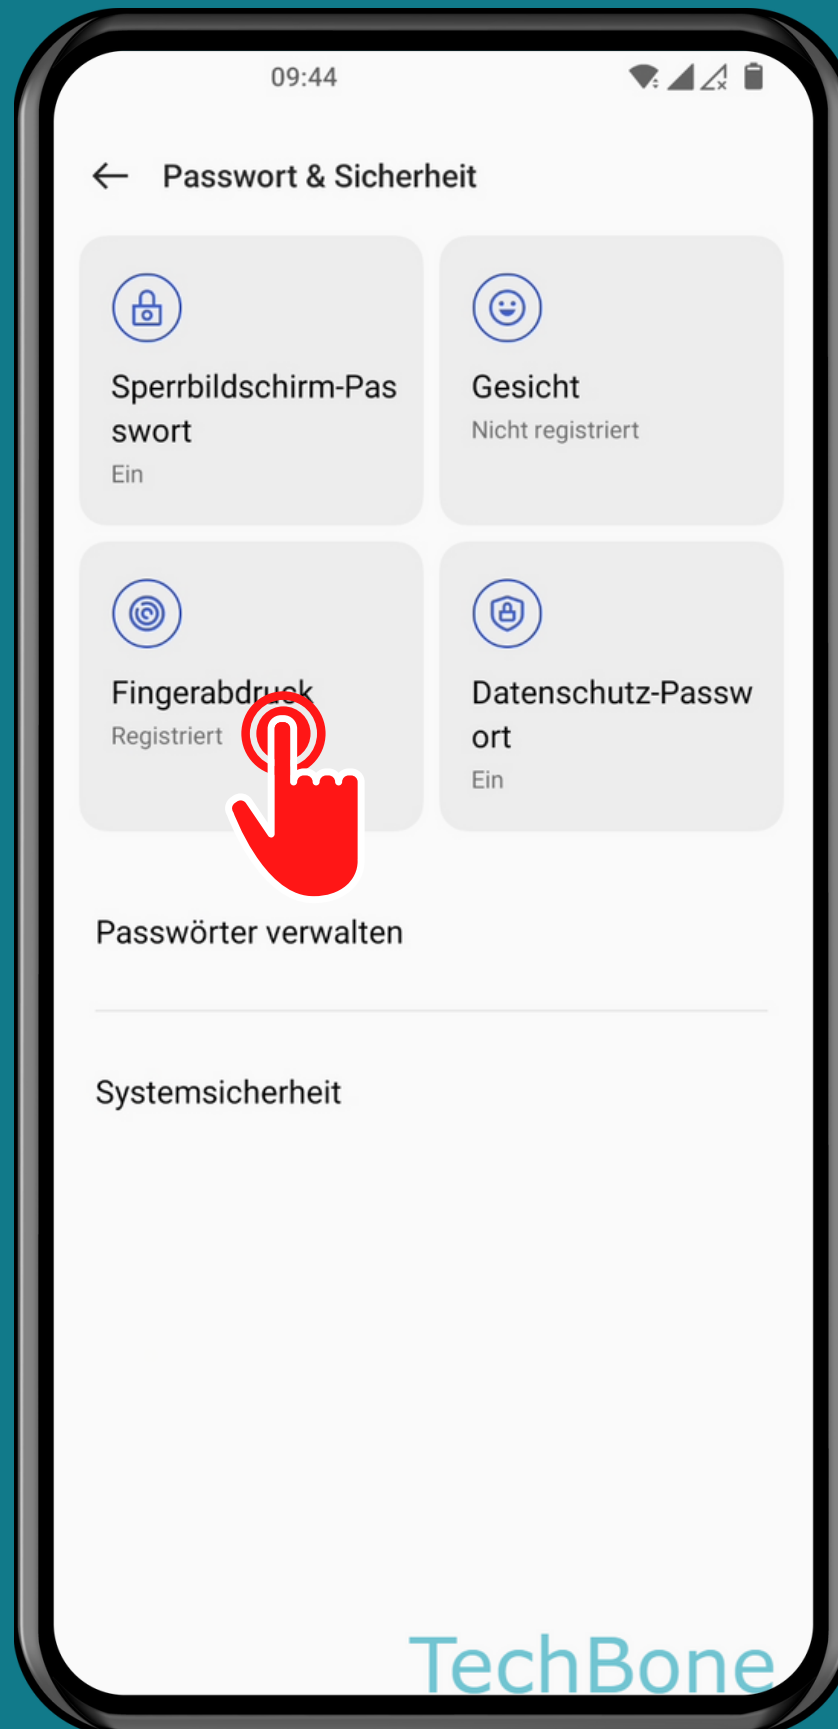

Tippe auf Fingerabdruck