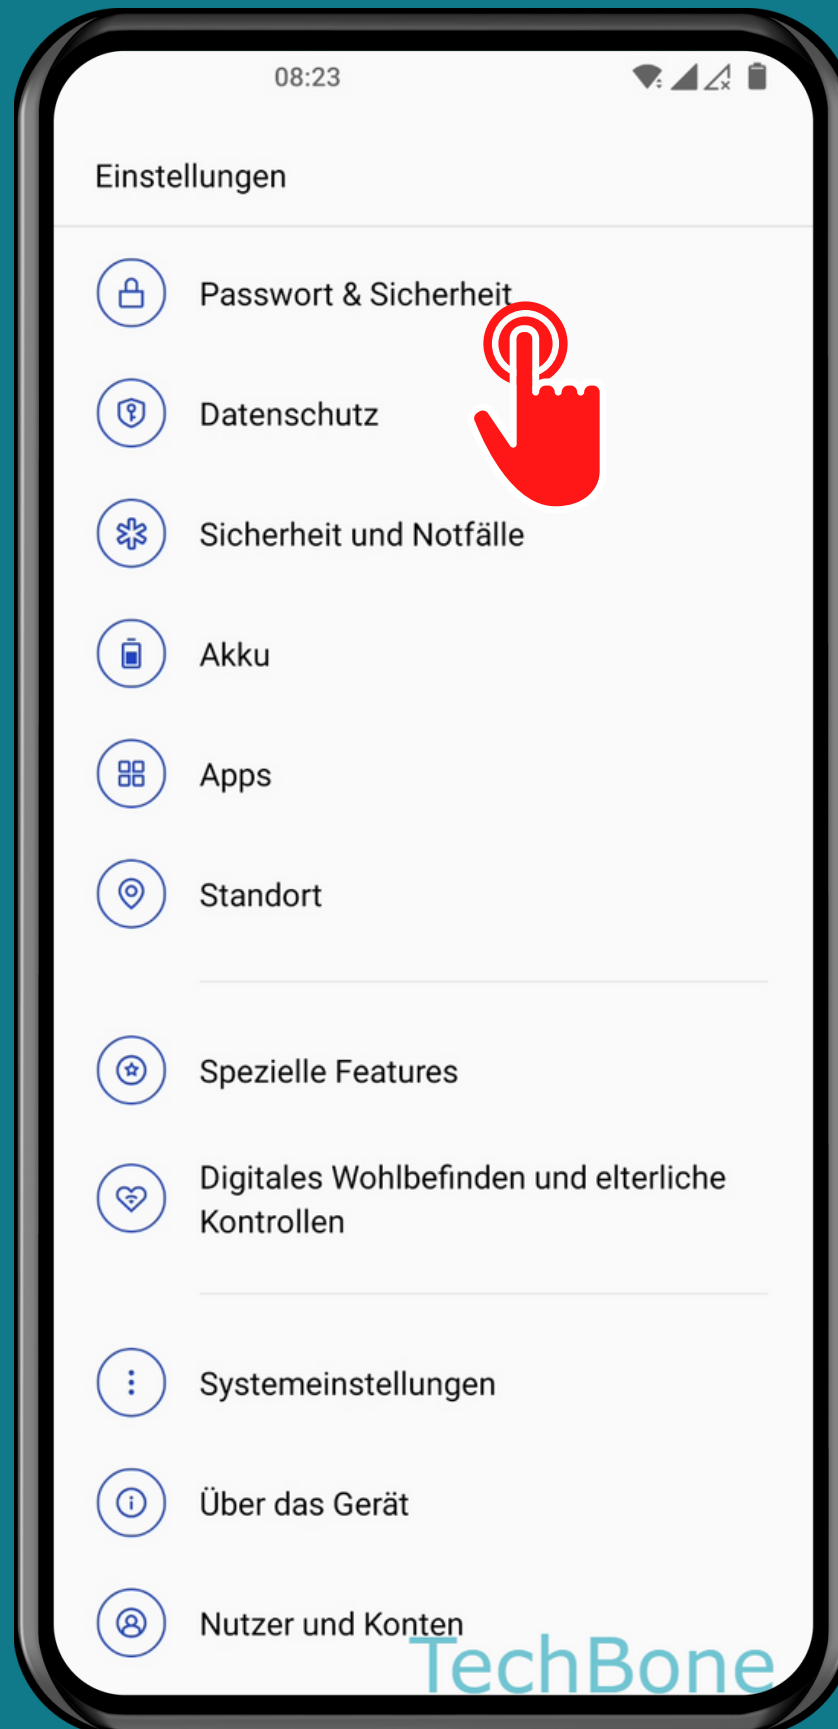

ONEPLUS

Android 12 - OxygenOS 12

# FINGERABDRUCKSYMBOL AUF AUSGESCHALTETEM BILDSCHIRM

Öffne die  
Einstellungen