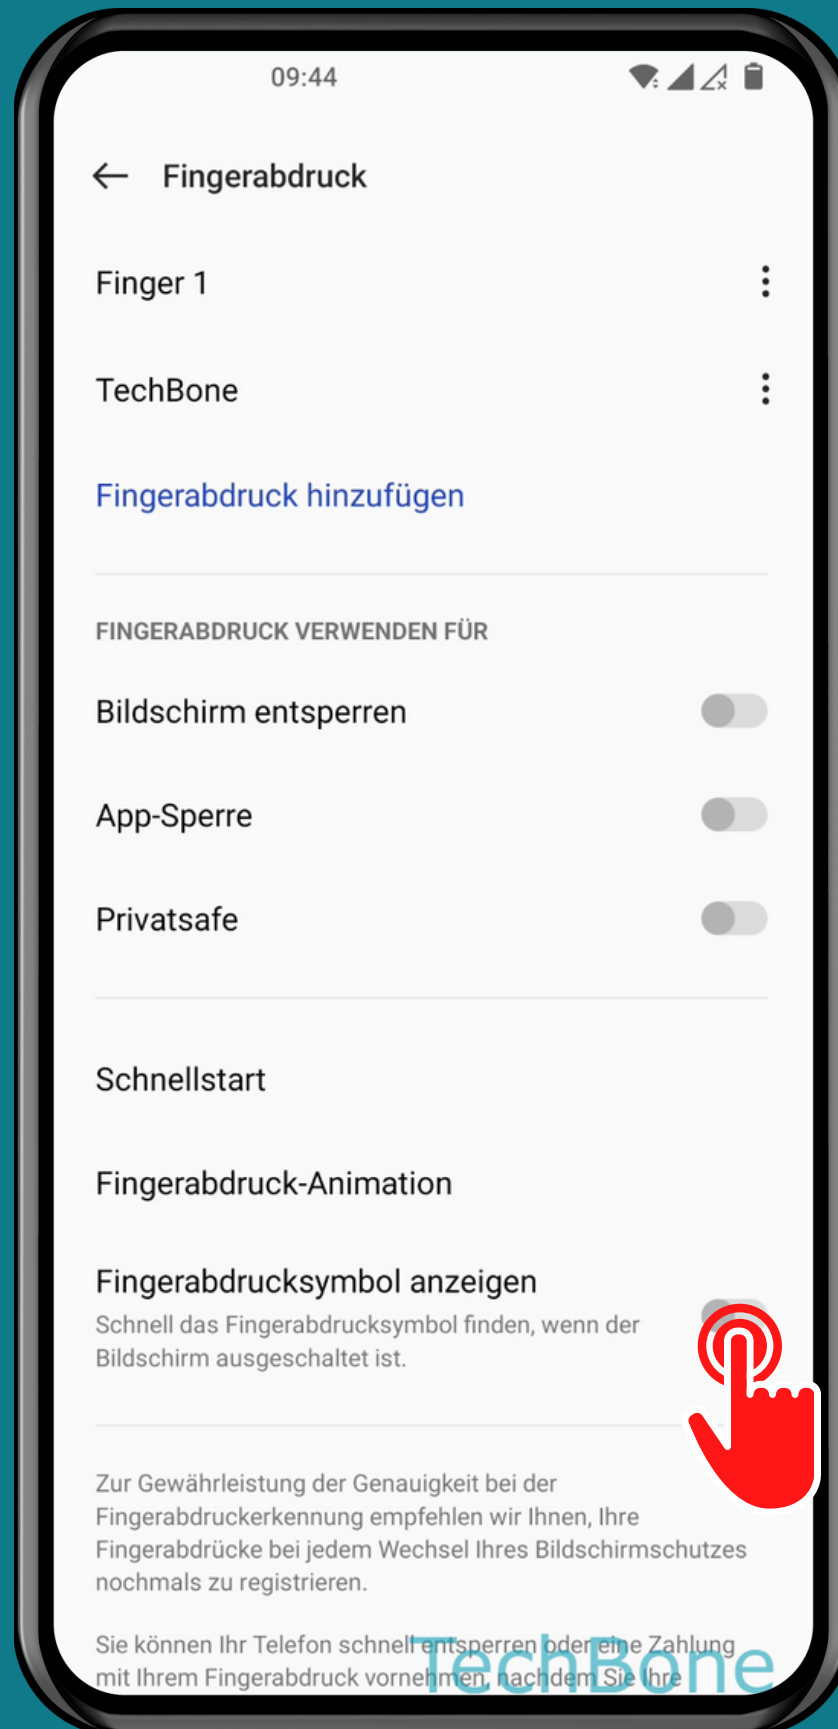

# FINGERABDRUCKSYMBOL AUF AUSGESCHALTETEM BILDSCHIRM

Öffne die  
Einstellungen

# Tippe auf Passwort & Sicherheit

# Tippe auf Fingerabdruck

# De-/aktiviere Fingerabdrucksymbol anzeigen

Fertig!