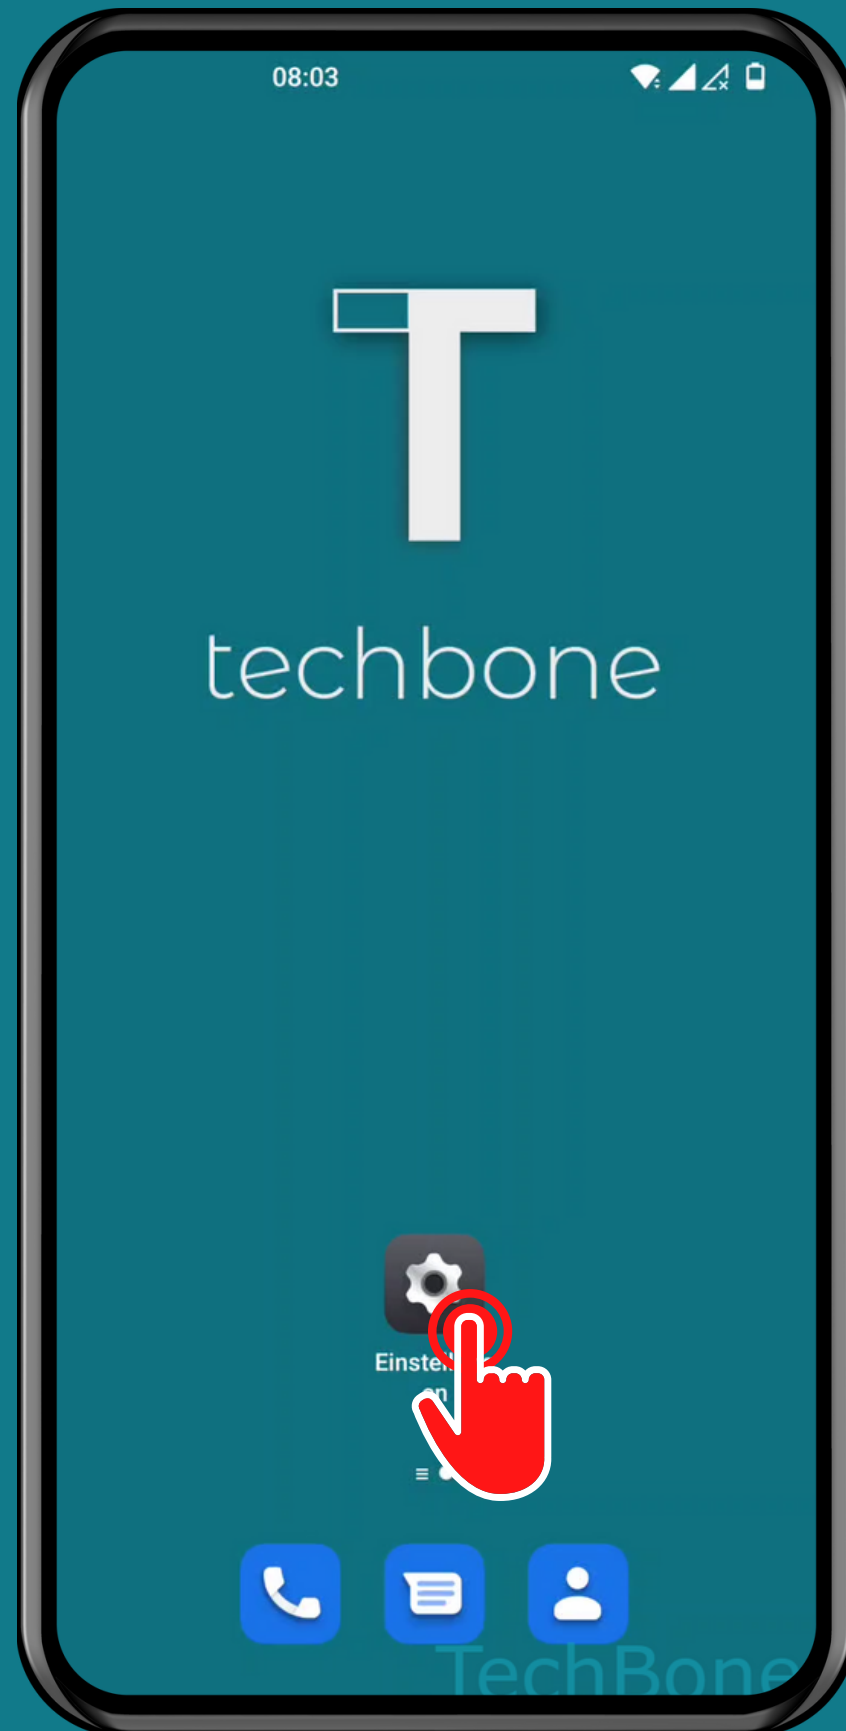

ONEPLUS

Android 12 - OxygenOS 12

# FINGERABDRUCKSYMBOL AUF AUSGESCHALTETEM BILDSCHIRM

Öffne die  
Einstellungen