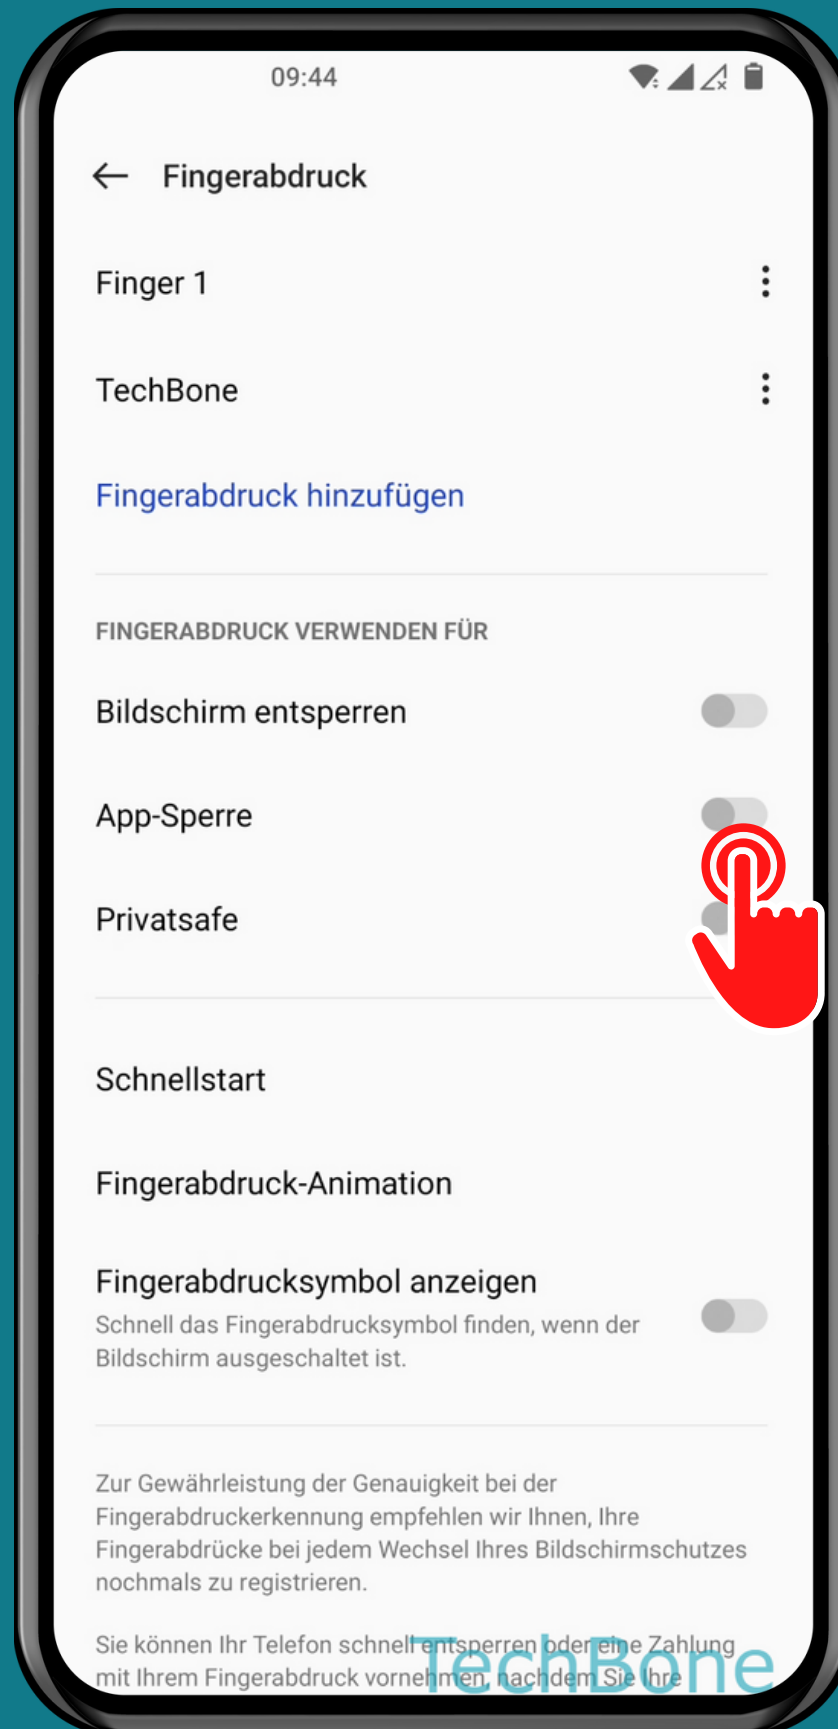

ONEPLUS

Android 12 - OxygenOS 12

FINGERABDRUCK FÜR APP-SPERRE VERWENDEN

Öffne die
Einstellungen

Tippe auf Passwort & Sicherheit

Tippe auf Fingerabdruck

De-/aktiviere App-Sperre

Fertig!