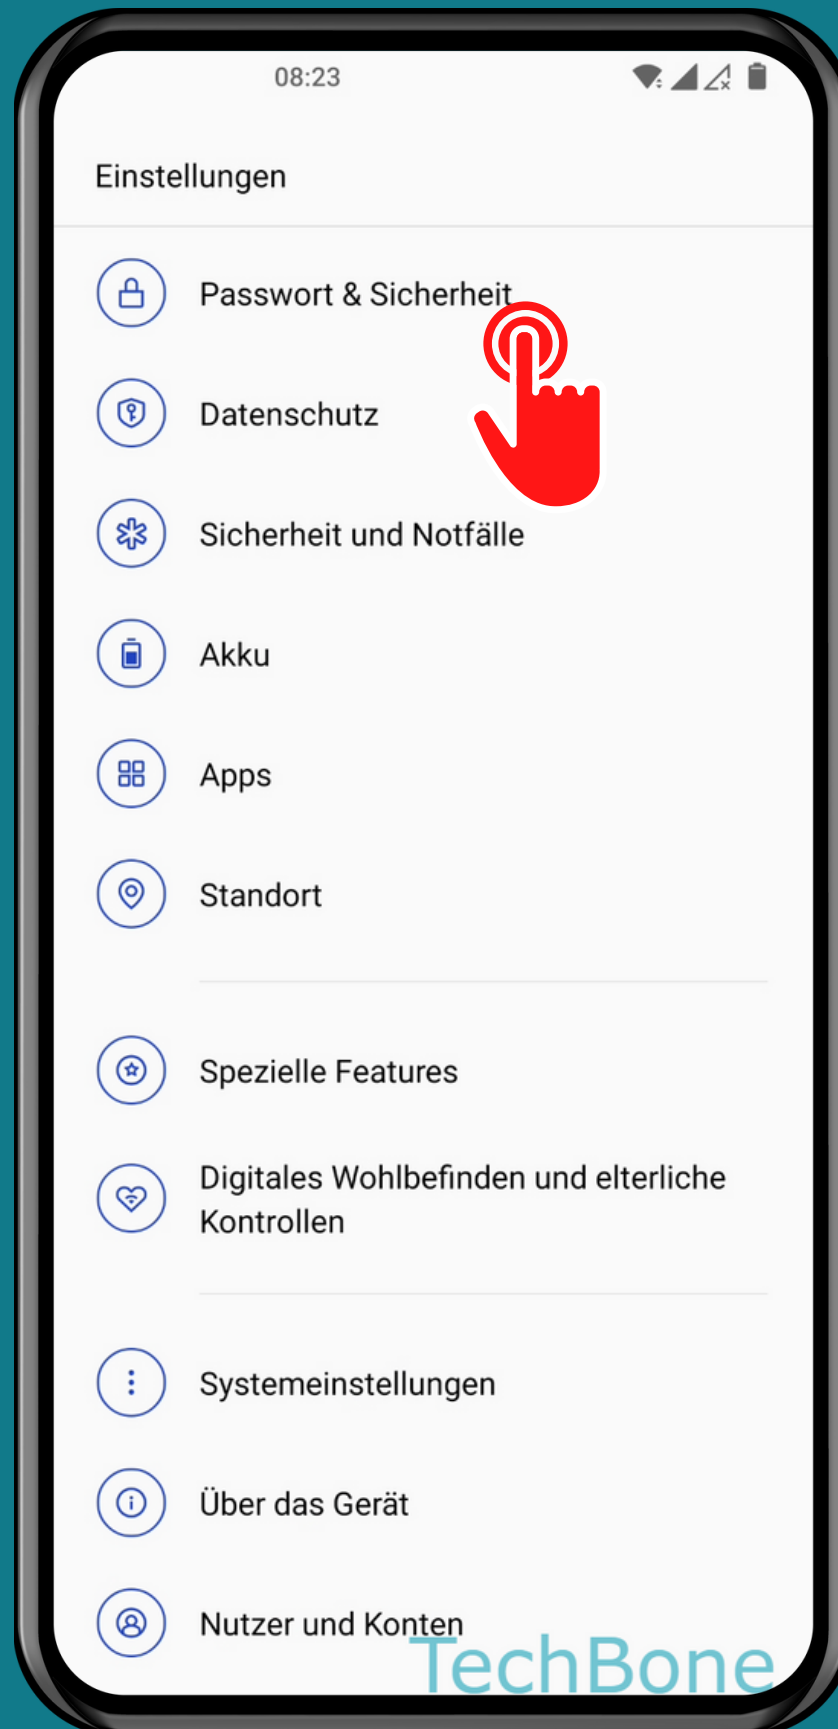

ONEPLUS

Android 12 - OxygenOS 12

FINGERABDRUCK FÜR APP-SPERRE VERWENDEN

Öffne die
Einstellungen

Tippe auf Passwort & Sicherheit

Tippe auf Fingerabdruck

De-/aktiviere App-Sperre

Fertig!