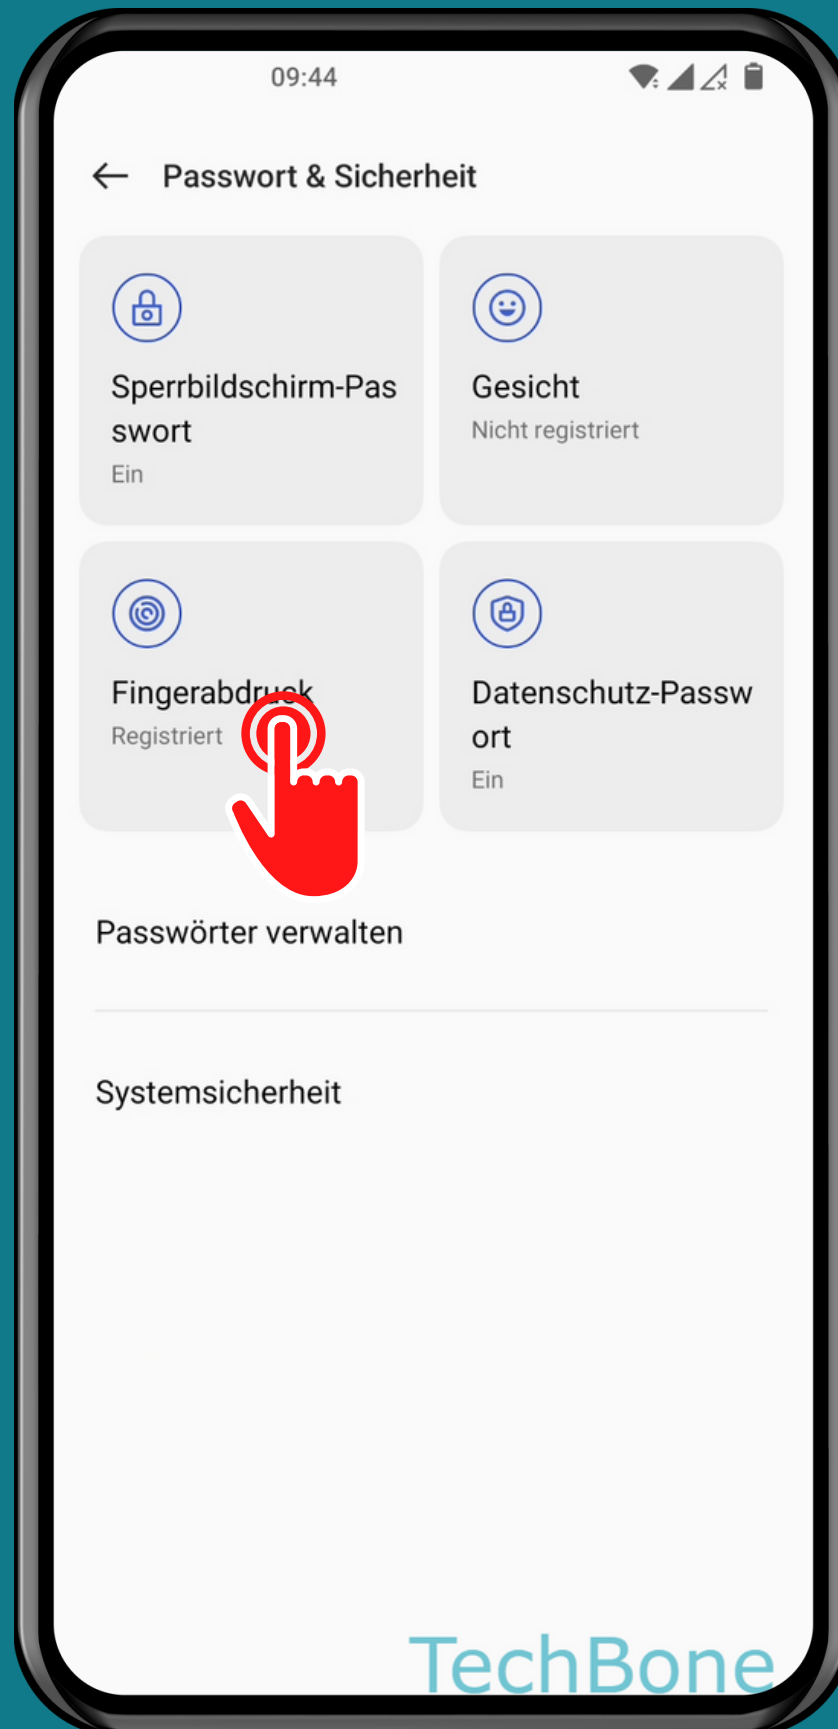

ONEPLUS

Android 12 - OxygenOS 12

FINGERABDRUCK FÜR APP-SPERRE VERWENDEN

Öffne die
Einstellungen

Tippe auf Passwort & Sicherheit

Tippe auf Fingerabdruck

De-/aktiviere App-Sperre

Fertig!