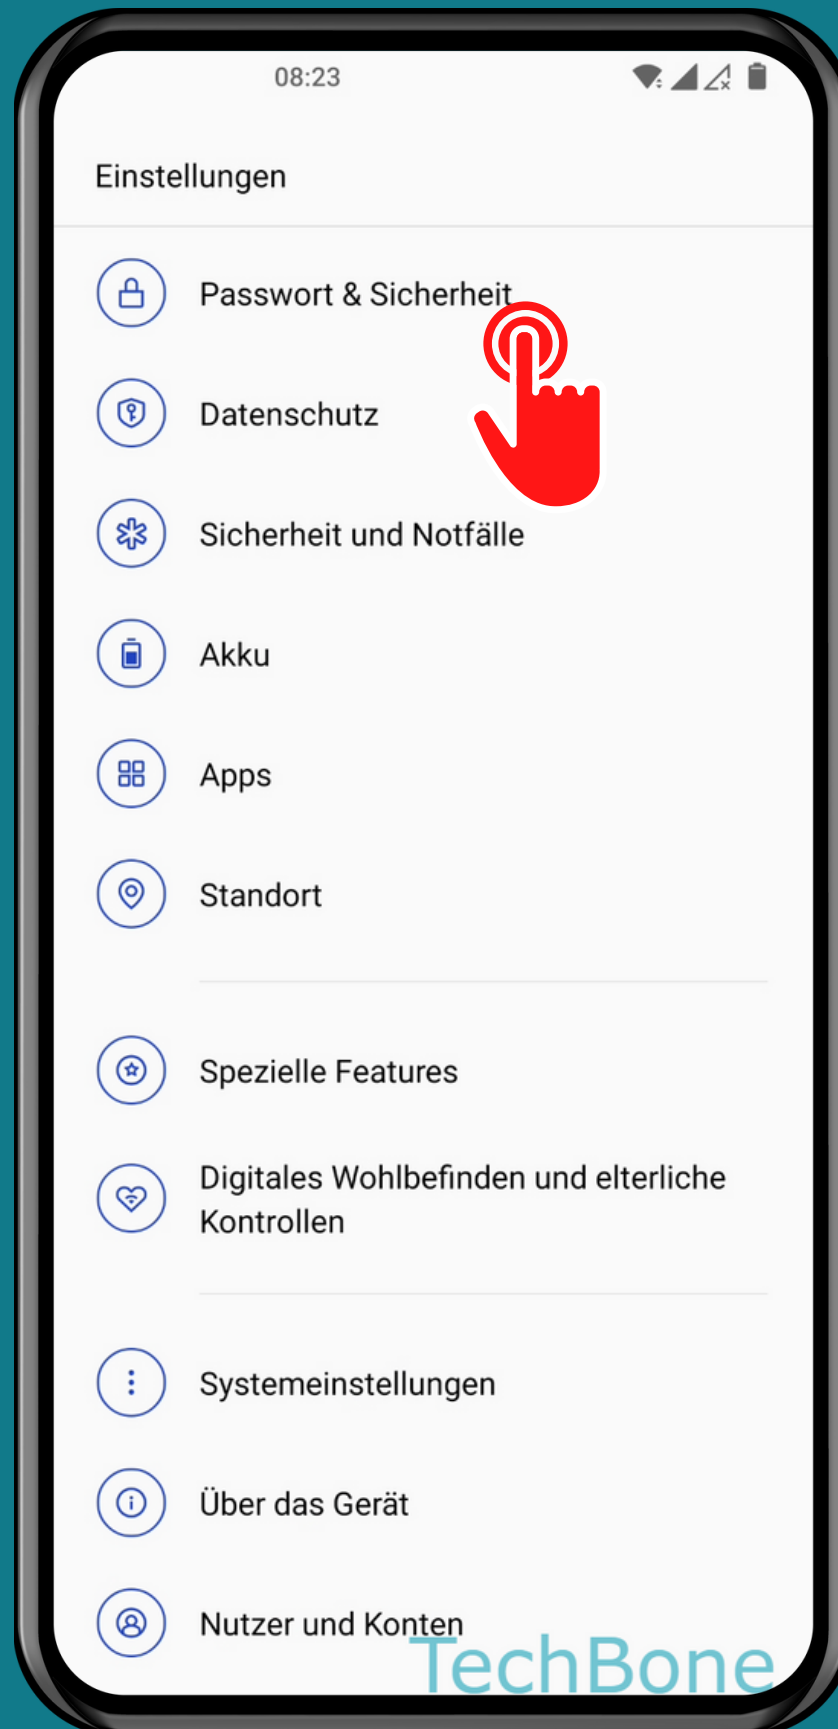

# ONEPLUS

Android 12 - OxygenOS 12

# FINGERABDRUCK FÜR PRIVATSAFE VERWENDEN

Öffne die  
Einstellungen