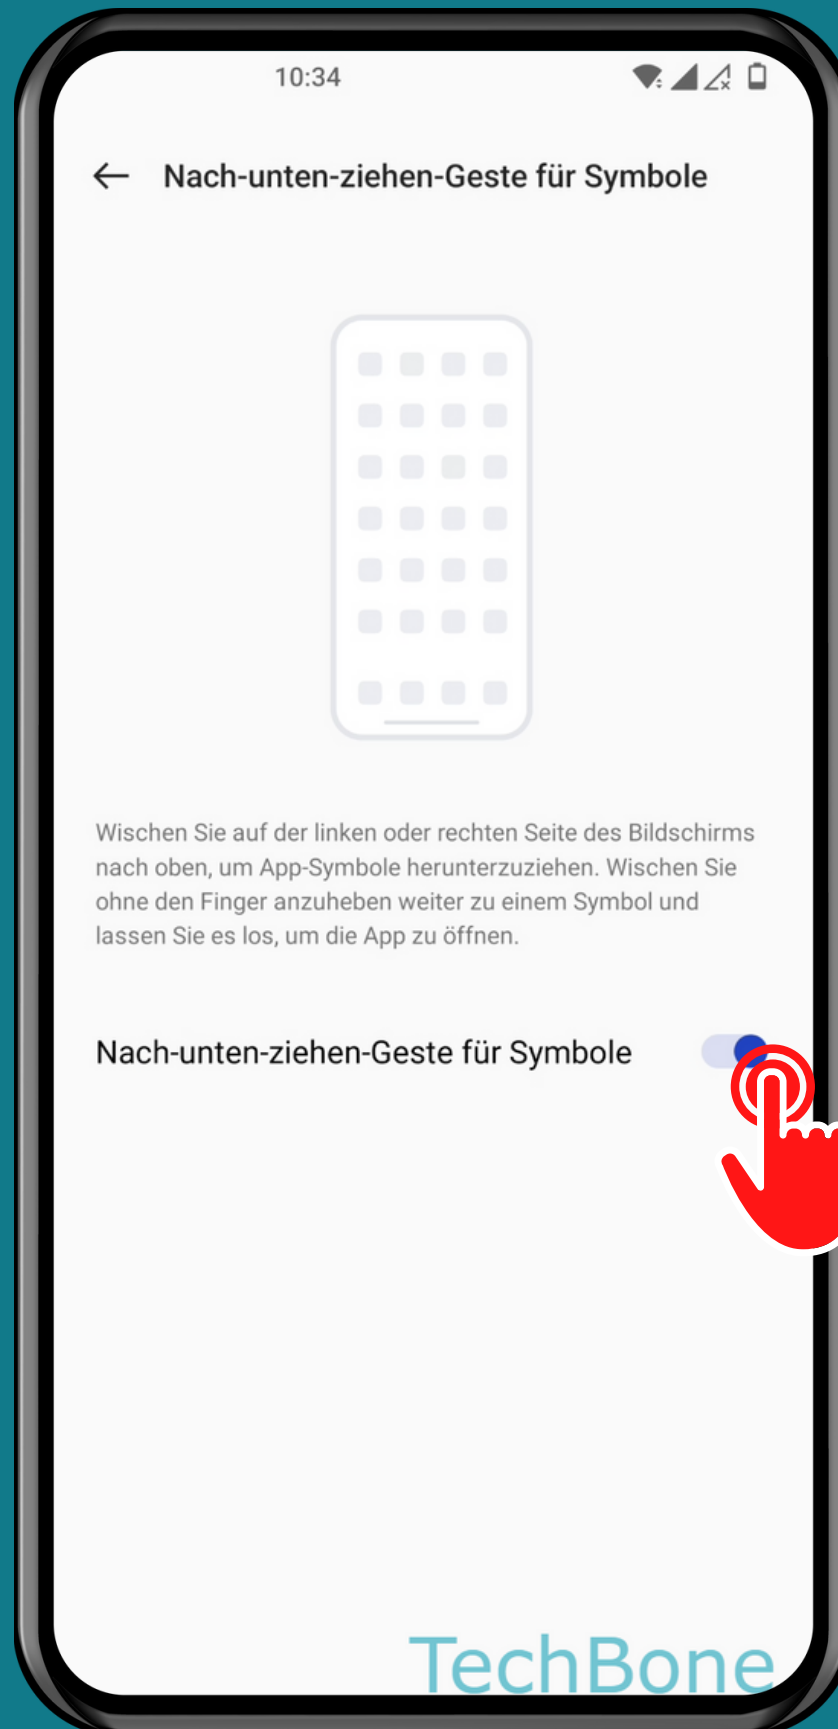

## GESTE ZUM VERKLEINERN VON APP-SYMBOLEN DE-/AKTIVIEREN (STARTBILDSCHIRM)

Öffne die  
Einstellungen

# Tippe auf Startbildschirm und Sperrbildschirm

# Tippe auf Nach-unten-ziehen- Geste für Symbole