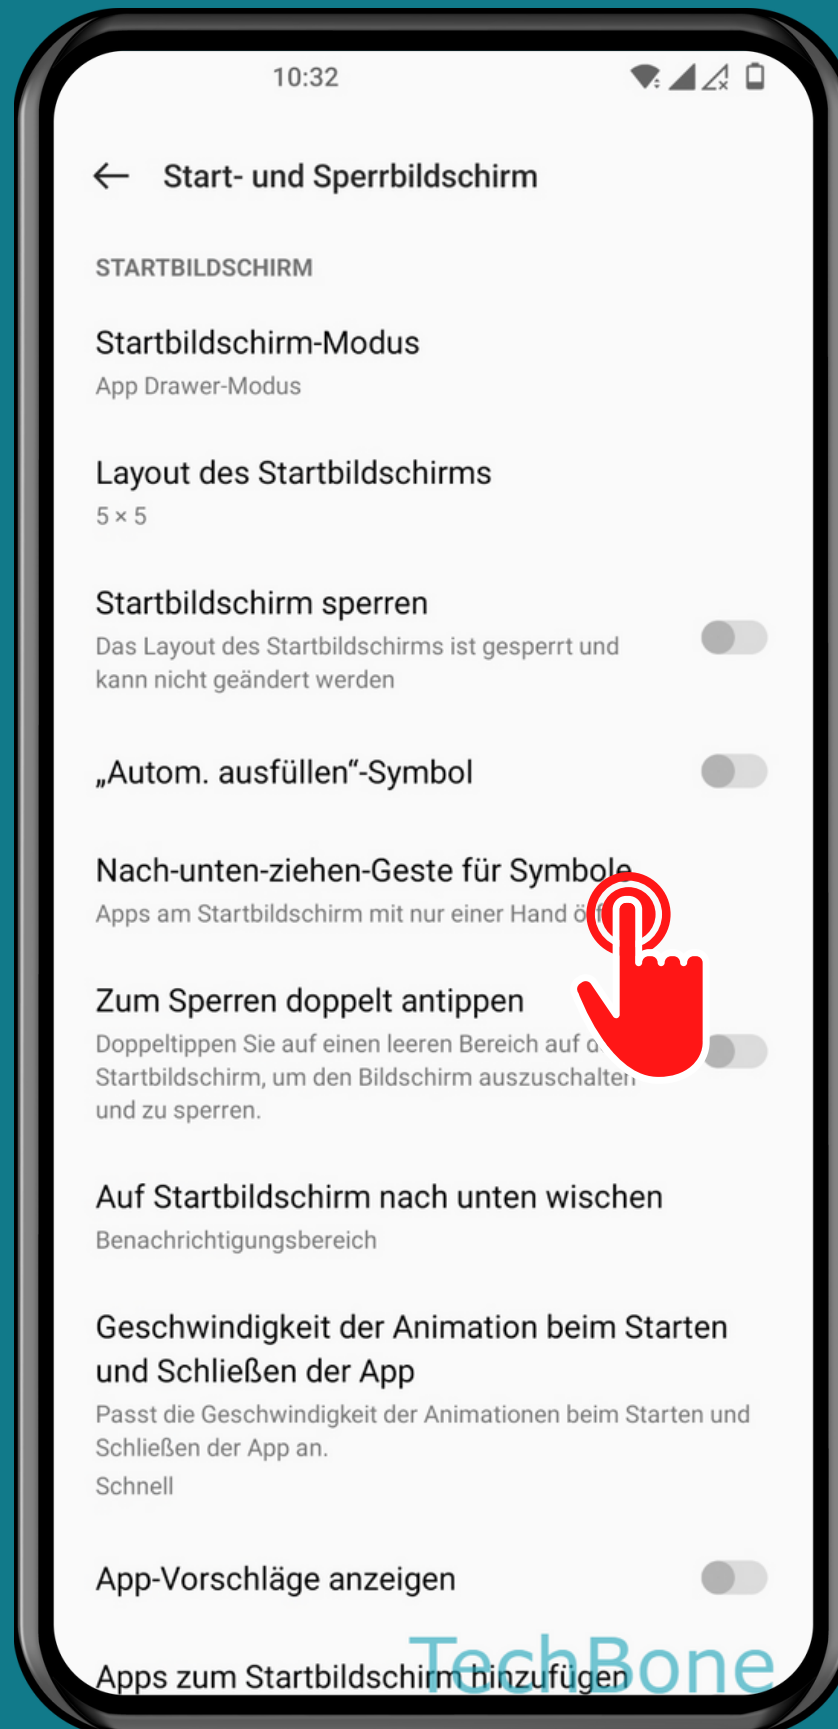

## GESTE ZUM VERKLEINERN VON APP-SYMBOLEN DE-/AKTIVIEREN (STARTBILDSCHIRM)

Öffne die  
Einstellungen

# Tippe auf Startbildschirm und Sperrbildschirm

# Tippe auf Nach-unten-ziehen- Geste für Symbole