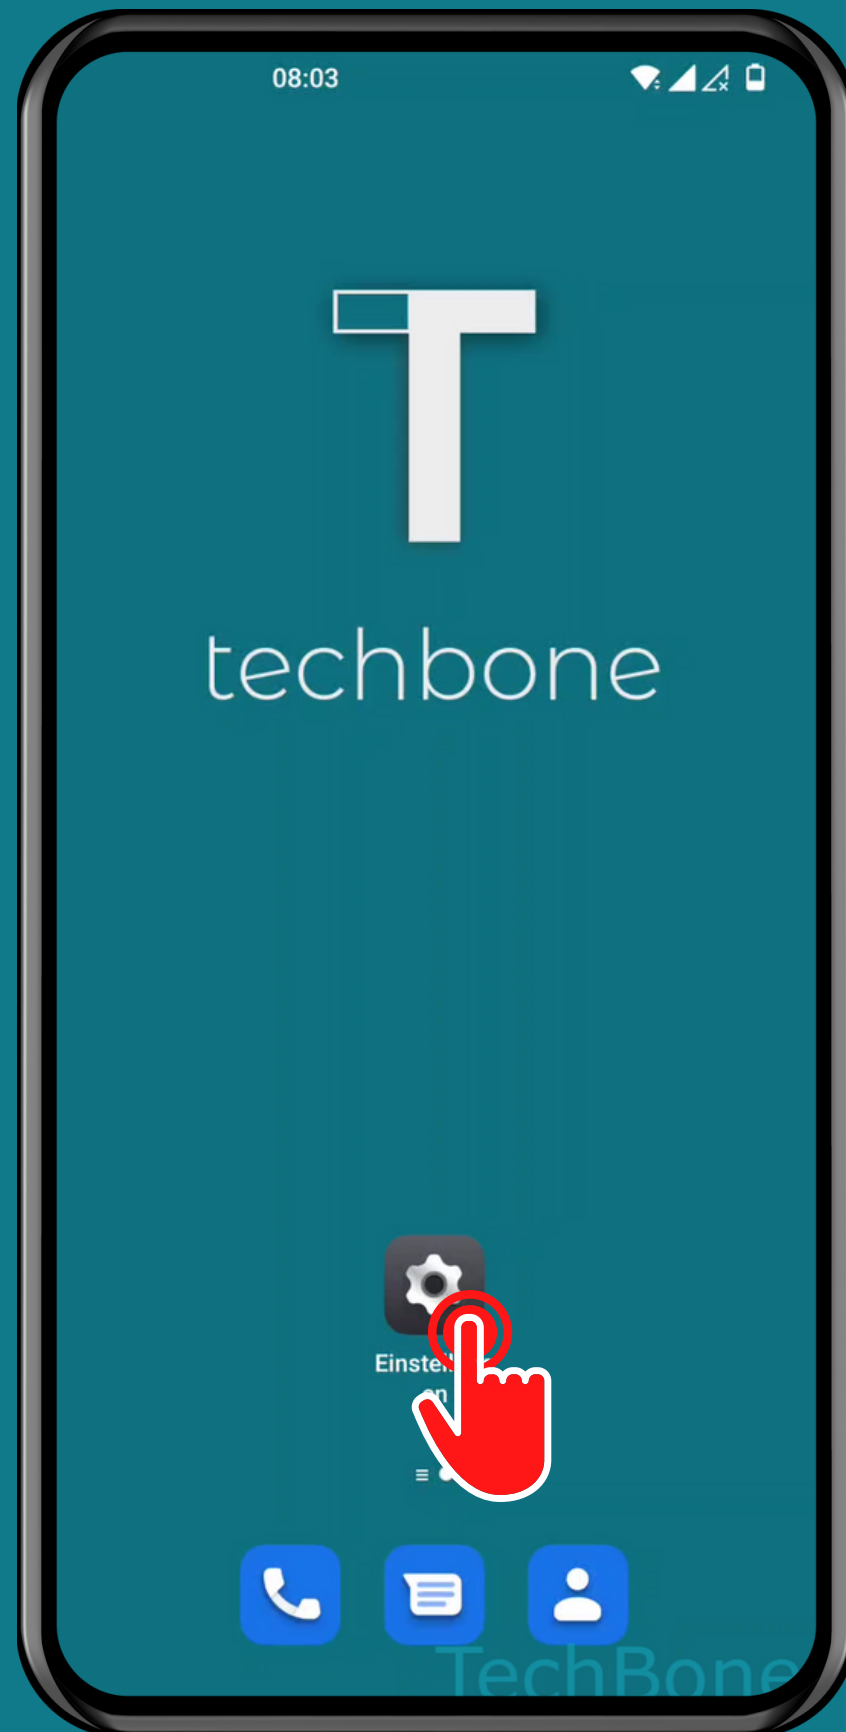

# ONEPLUS

Android 12 - OxygenOS 12

## GESTE ZUM VERKLEINERN VON APP-SYMBOLEN DE-/AKTIVIEREN (STARTBILDSCHIRM)

Öffne die  
Einstellungen

# Tippe auf Startbildschirm und Sperrbildschirm

# Tippe auf Nach-unten-ziehen- Geste für Symbole