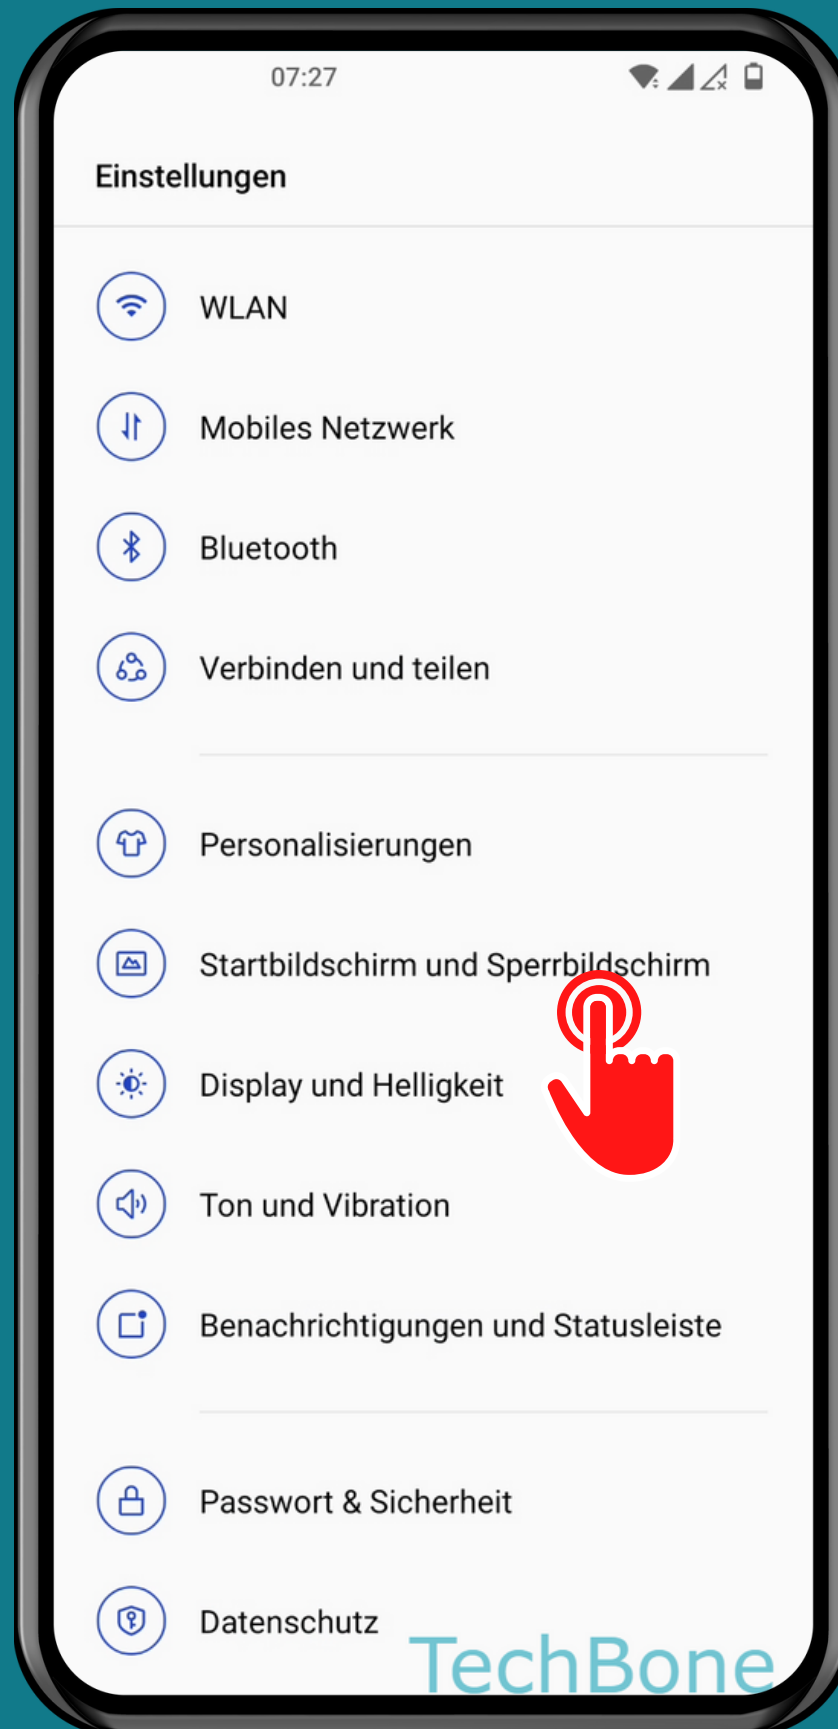

## GESTE ZUM VERKLEINERN VON APP-SYMBOLEN DE-/AKTIVIEREN (STARTBILDSCHIRM)

Öffne die  
Einstellungen

# Tippe auf Startbildschirm und Sperrbildschirm