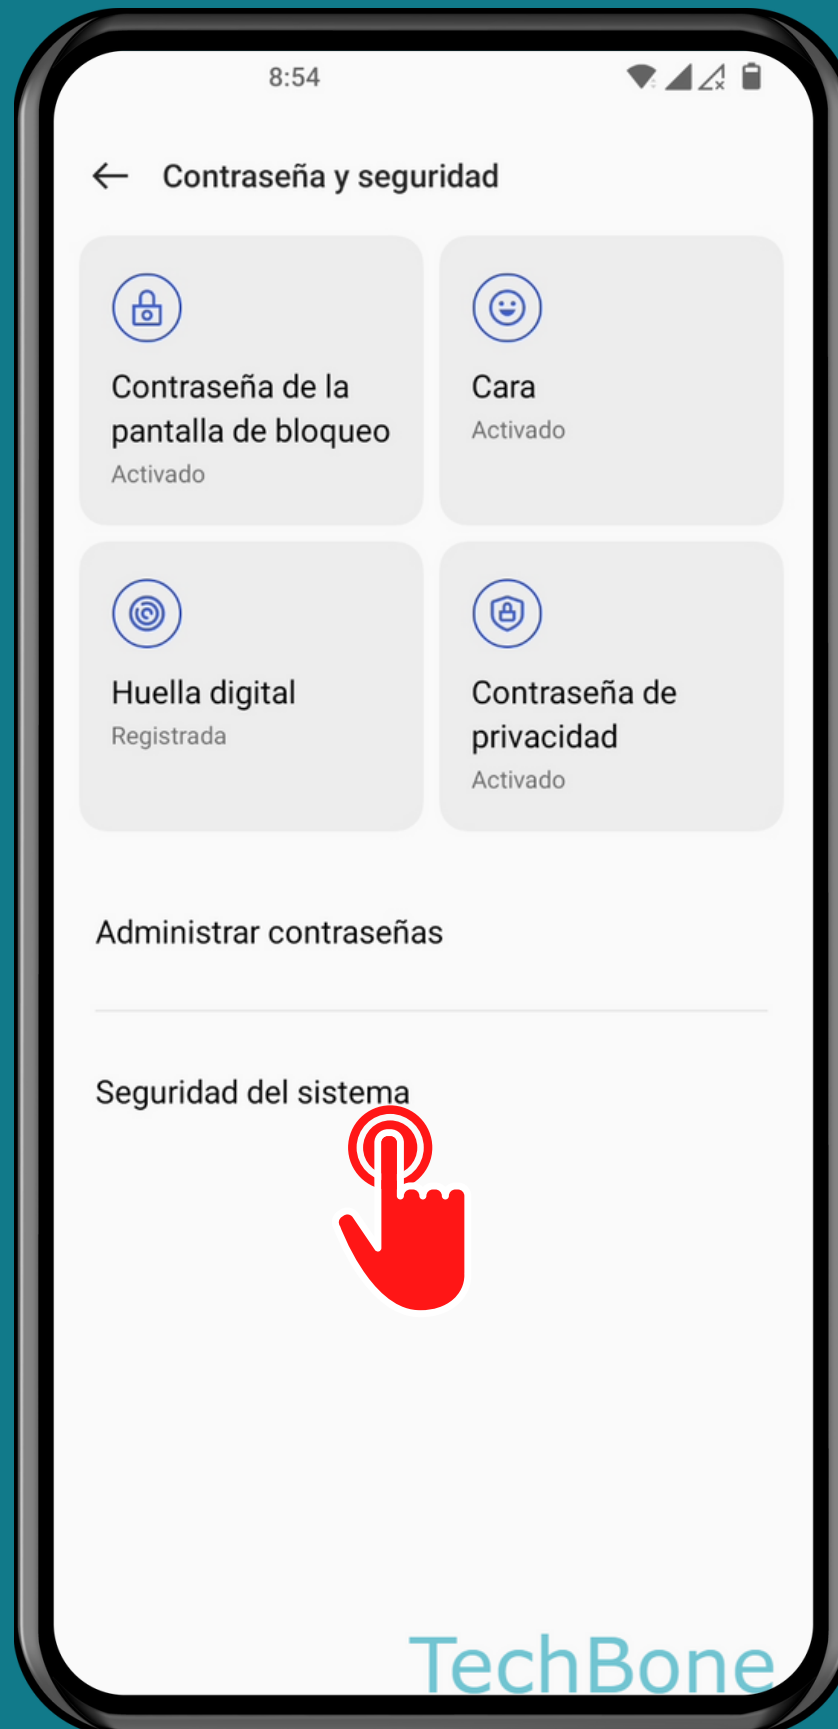

ONEPLUS

Android 12 - OxygenOS 12

ACTIVAR O DESACTIVAR GOOGLE PLAY PROTECT

Abre los Ajustes

Presiona Contraseña y seguridad

Presiona Seguridad del sistema

Presiona Google Play Protect

TechBone

Presiona Ajustes

Activa o desactiva Analizar aplicaciones con Play Protect

¡Listo!