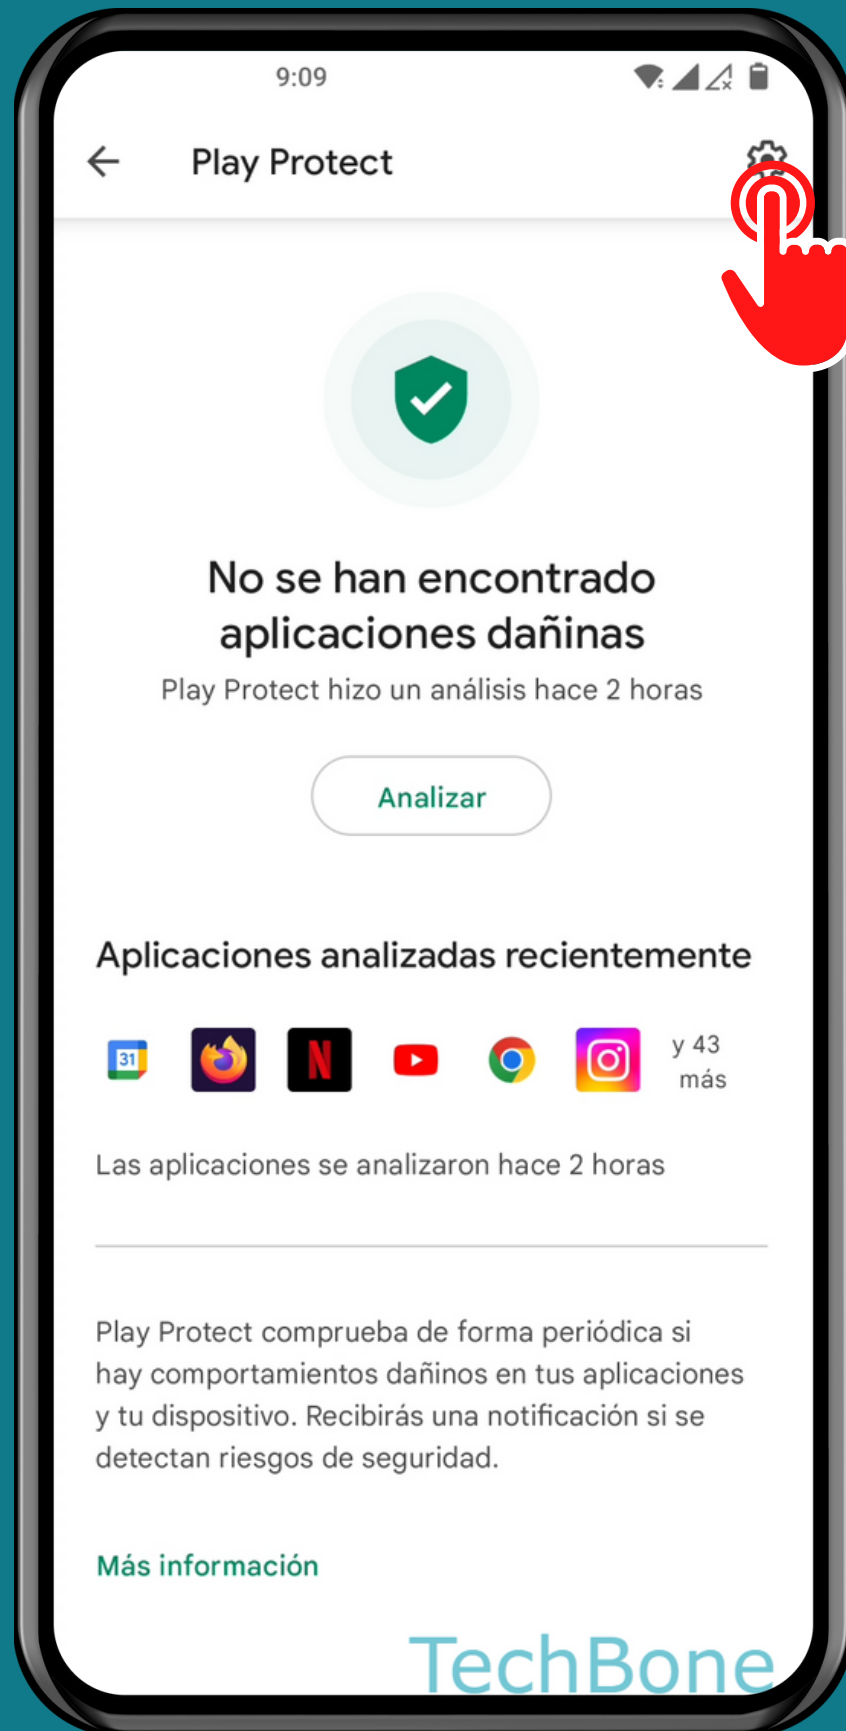

ONEPLUS

Android 12 - OxygenOS 12

ACTIVAR O DESACTIVAR GOOGLE PLAY PROTECT

Abre los Ajustes

Presiona Contraseña y seguridad

Presiona Seguridad del sistema

Presiona Google Play Protect

TechBone