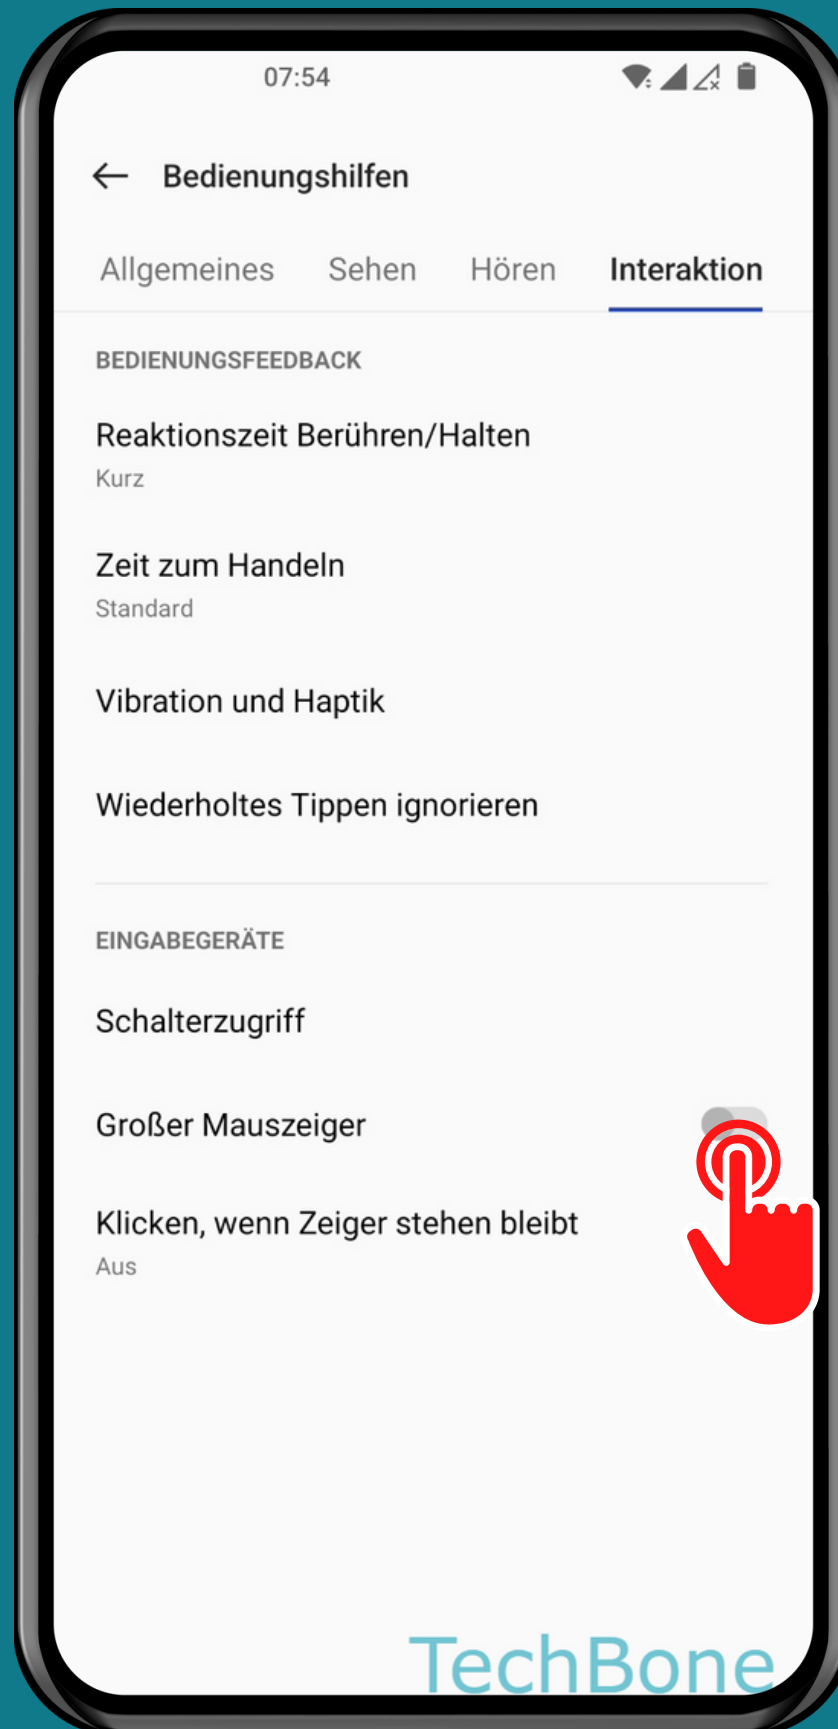

ONEPLUS

Android 12 - OxygenOS 12

GROSSER MAUSZEIGER DE-/AKTIVIEREN

Öffne die
Einstellungen

Tippe auf Systemeinstellungen

Tippe auf Bedienungshilfen

Tippe auf Interaktion

De-/aktiviere Großer Mauszeiger