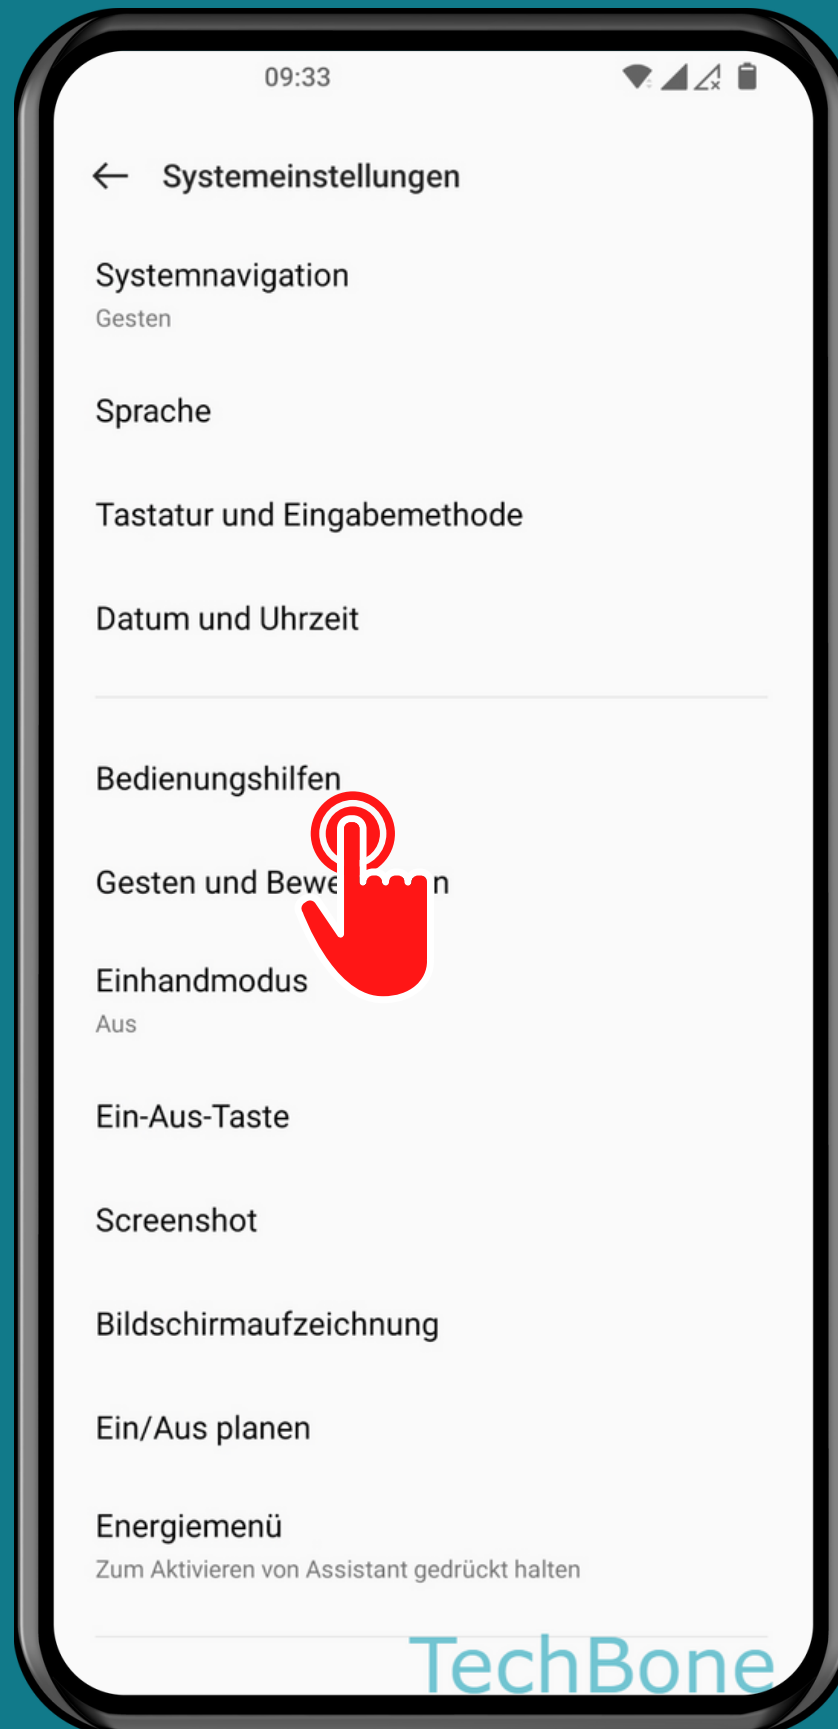

ONEPLUS

Android 12 - OxygenOS 12

GROSSER MAUSZEIGER DE-/AKTIVIEREN

Öffne die
Einstellungen

Tippe auf Systemeinstellungen

Tippe auf Bedienungshilfen

Tippe auf Interaktion

De-/aktiviere Großer Mauszeiger