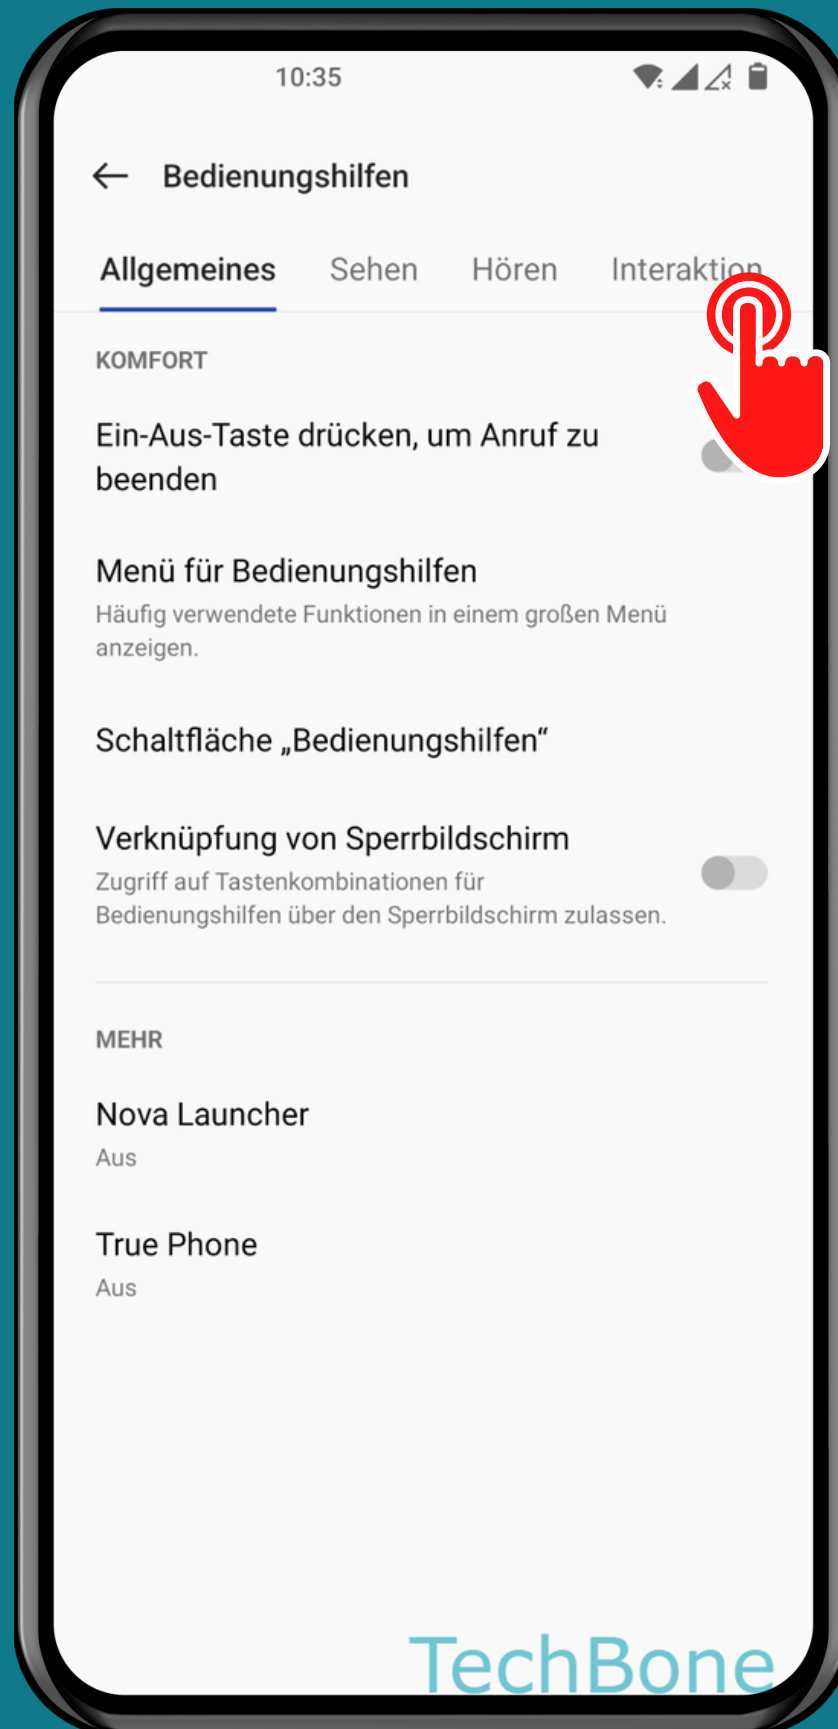

ONEPLUS

Android 12 - OxygenOS 12

GROSSER MAUSZEIGER DE-/AKTIVIEREN

Öffne die
Einstellungen

Tippe auf Systemeinstellungen

Tippe auf Bedienungshilfen

Tippe auf Interaktion

De-/aktiviere Großer Mauszeiger