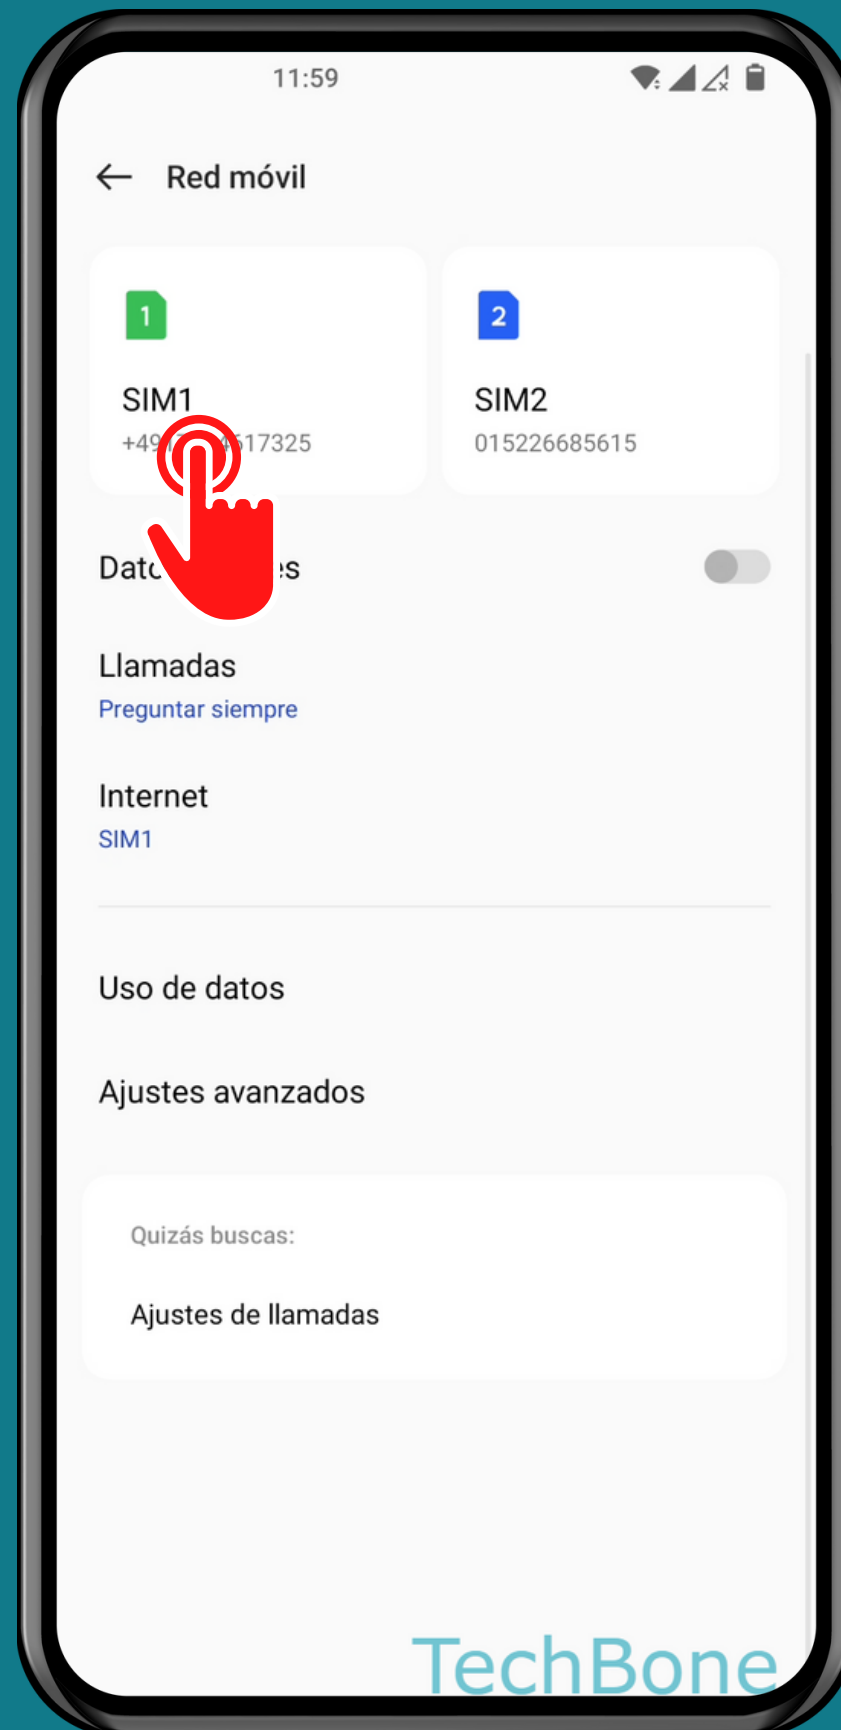

ONEPLUS

Android 12 - OxygenOS 12

# HABILITAR/DESHABILITAR UNA TARJETA SIM

# Presiona Red móvil