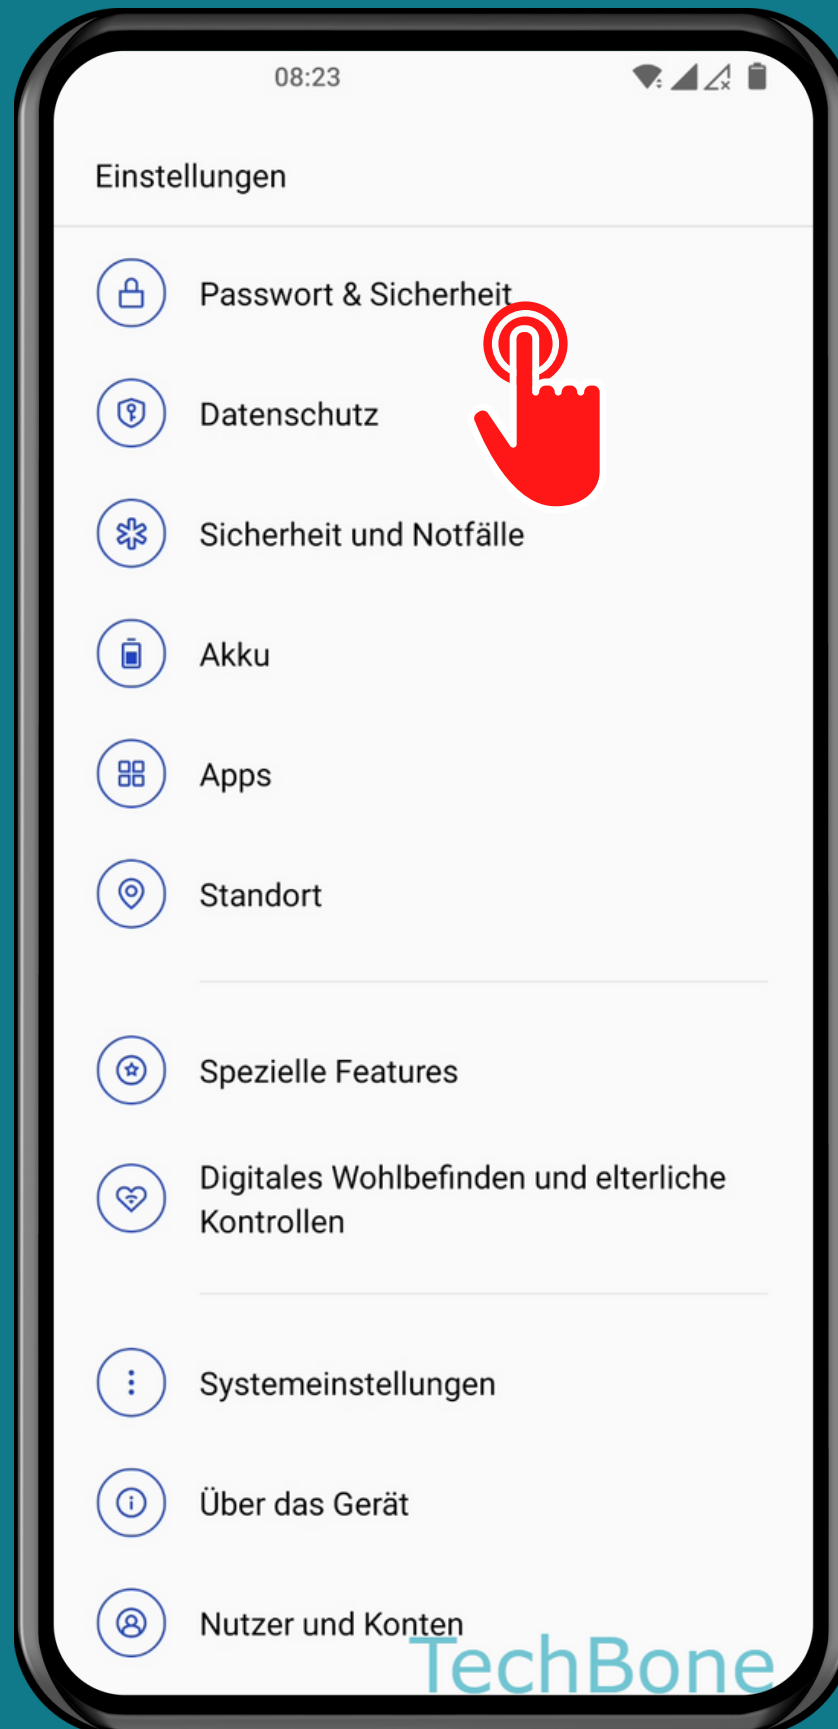

ONEPLUS

Android 12 - OxygenOS 12

FINGERABDRUCK HINZUFÜGEN

Öffne die
Einstellungen

Tippe auf Passwort & Sicherheit

Tippe auf Fingerabdruck

Tippe auf Fingerabdruck hinzufügen

Lege den
Finger auf den Sensor
und folge den
Anweisungen