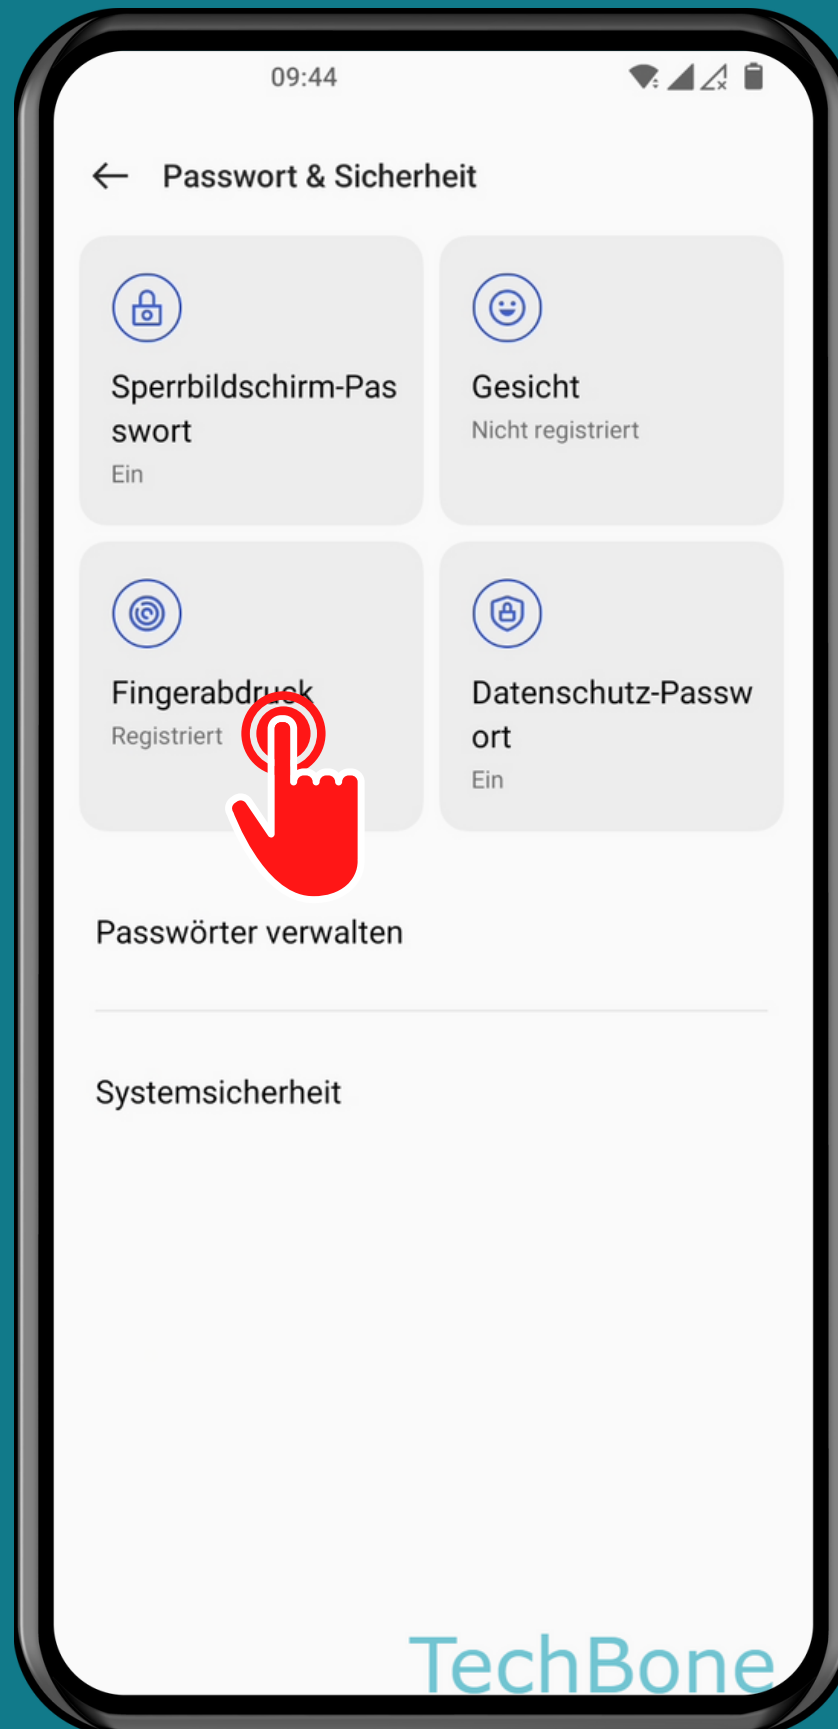

ONEPLUS

Android 12 - OxygenOS 12

FINGERABDRUCK HINZUFÜGEN

Öffne die
Einstellungen

Tippe auf Passwort & Sicherheit

Tippe auf Fingerabdruck

Tippe auf Fingerabdruck hinzufügen

Lege den
Finger auf den Sensor
und folge den
Anweisungen