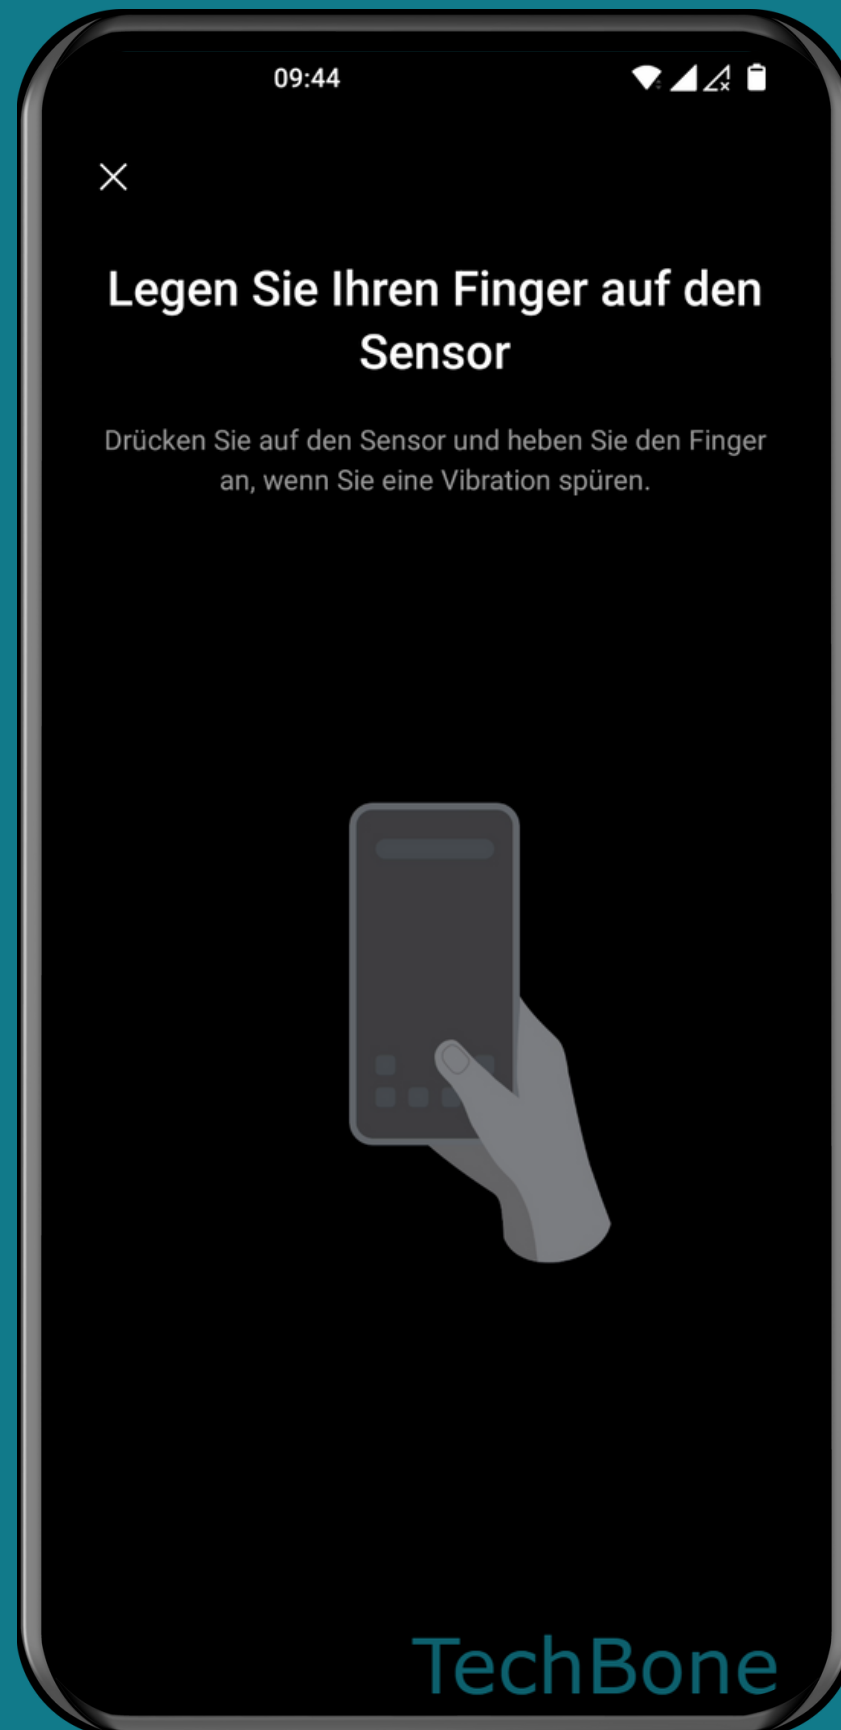

ONEPLUS

Android 12 - OxygenOS 12

FINGERABDRUCK HINZUFÜGEN

Öffne die
Einstellungen

Tippe auf Passwort & Sicherheit

Tippe auf Fingerabdruck

Tippe auf Fingerabdruck hinzufügen

Lege den
Finger auf den Sensor
und folge den
Anweisungen