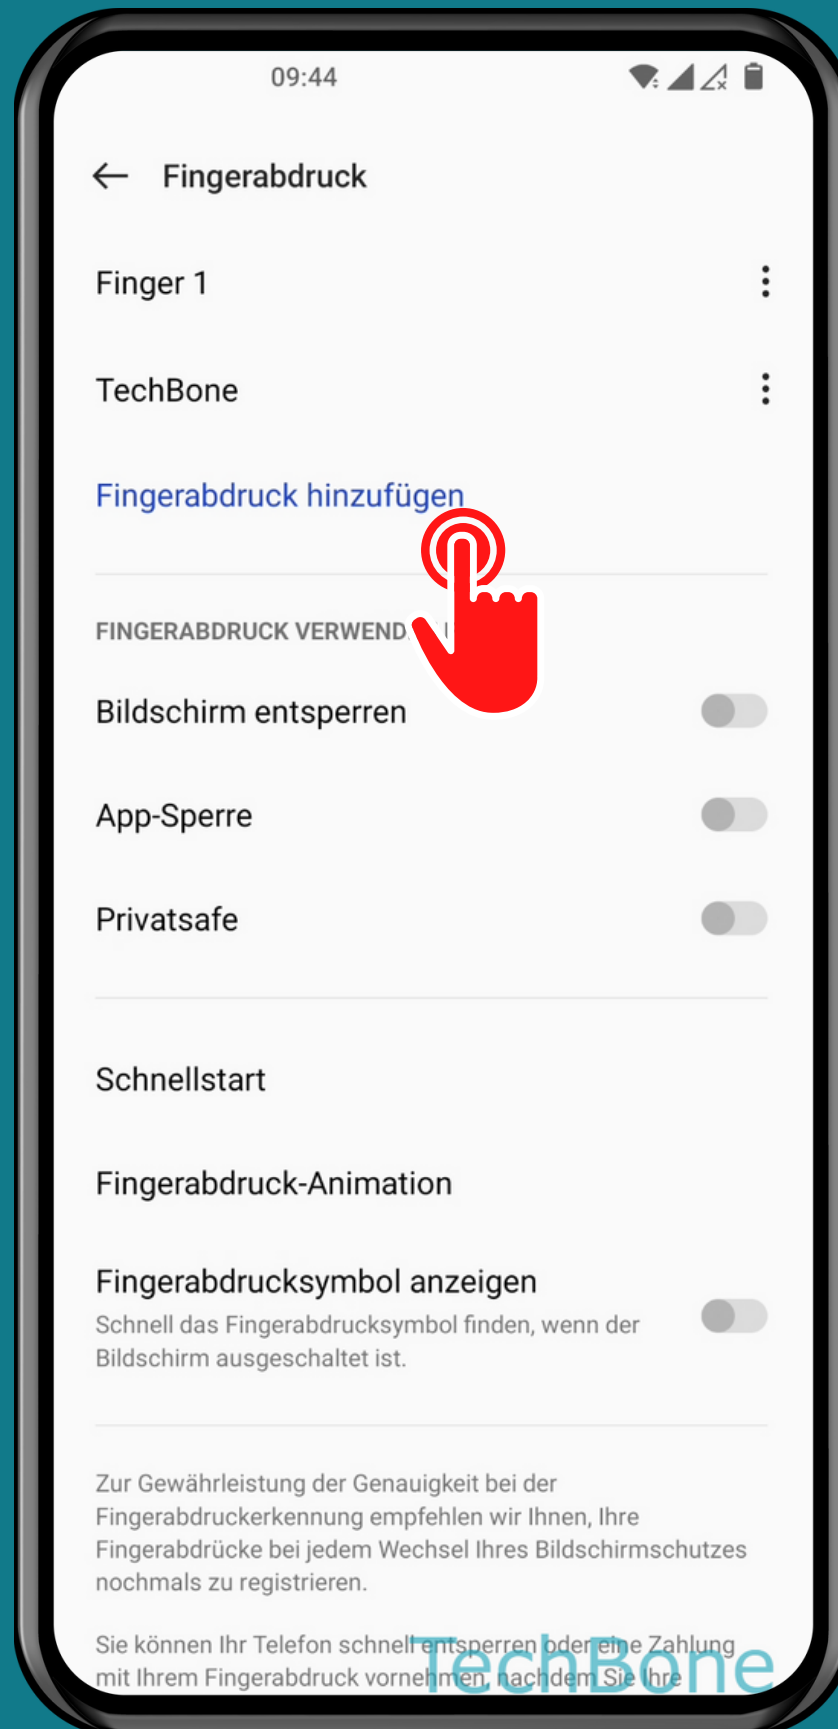

ONEPLUS

Android 12 - OxygenOS 12

FINGERABDRUCK HINZUFÜGEN

Öffne die
Einstellungen

Tippe auf Passwort & Sicherheit

Tippe auf Fingerabdruck

Tippe auf Fingerabdruck hinzufügen

Lege den
Finger auf den Sensor
und folge den
Anweisungen