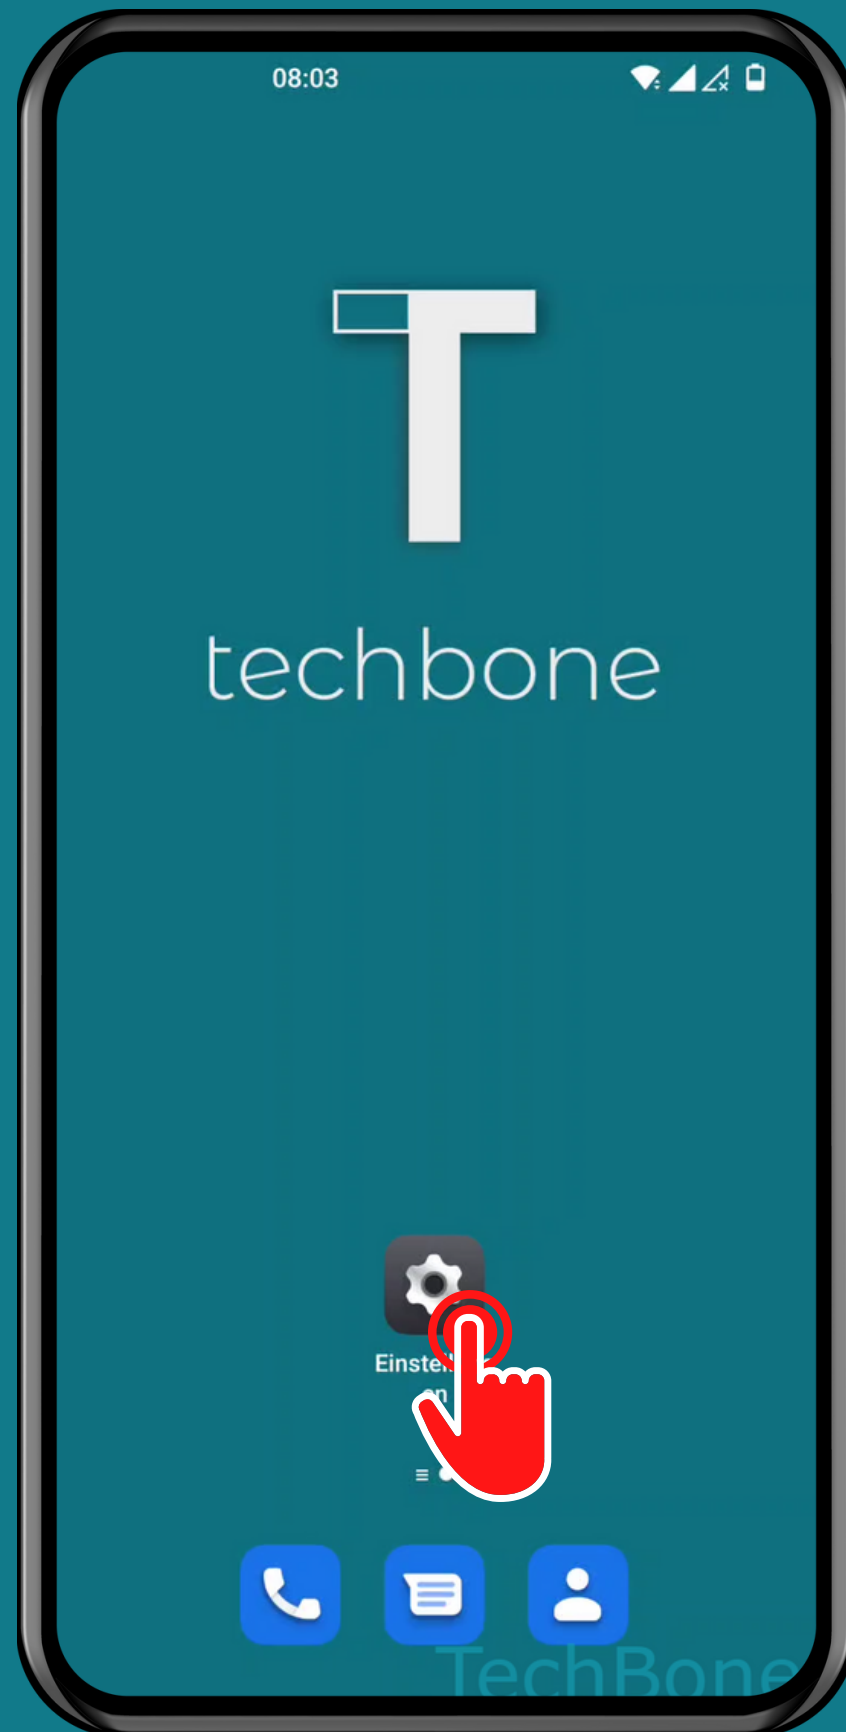

ONEPLUS

Android 12 - OxygenOS 12

FINGERABDRUCK HINZUFÜGEN

Öffne die
Einstellungen

Tippe auf Passwort & Sicherheit

Tippe auf Fingerabdruck

Tippe auf Fingerabdruck hinzufügen

Lege den
Finger auf den Sensor
und folge den
Anweisungen