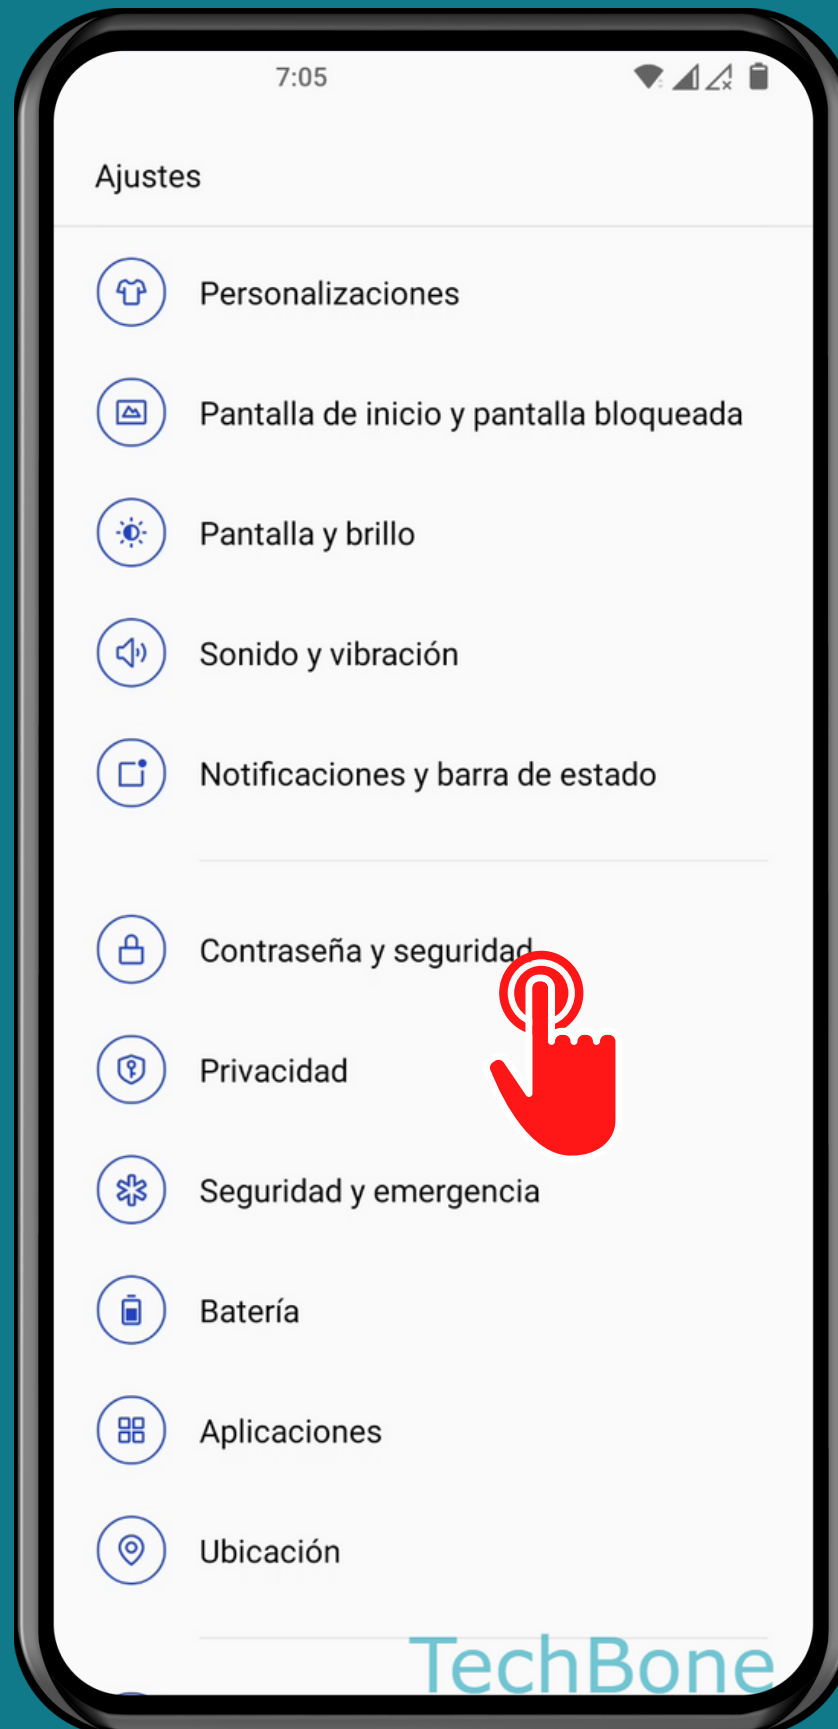

ONEPLUS

Android 12 - OxygenOS 12

MOSTRAR U OCULTAR ICONO DE HUELLA EN PANTALLA APAGADA

Abre los Ajustes

Presiona Contraseña y seguridad

Presiona Huella digital

Activa o desactiva Mostrar icono de huella

¡Listo!