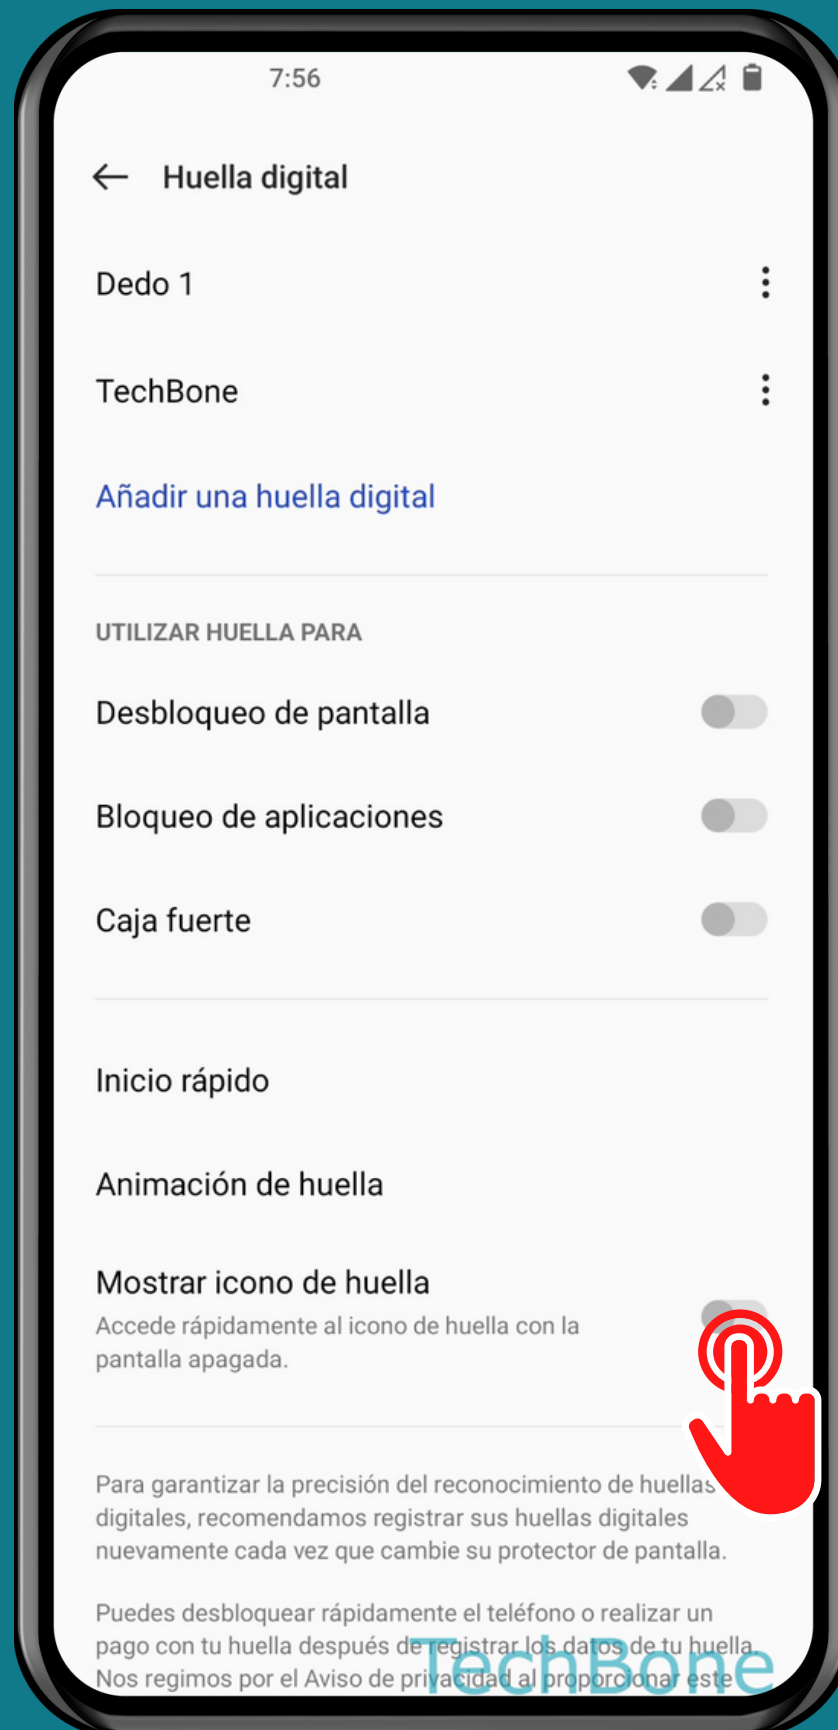

ONEPLUS

Android 12 - OxygenOS 12

MOSTRAR U OCULTAR ICONO DE HUELLA EN PANTALLA APAGADA

Abre los Ajustes

Presiona Contraseña y seguridad

Presiona Huella digital

Activa o desactiva Mostrar icono de huella

¡Listo!