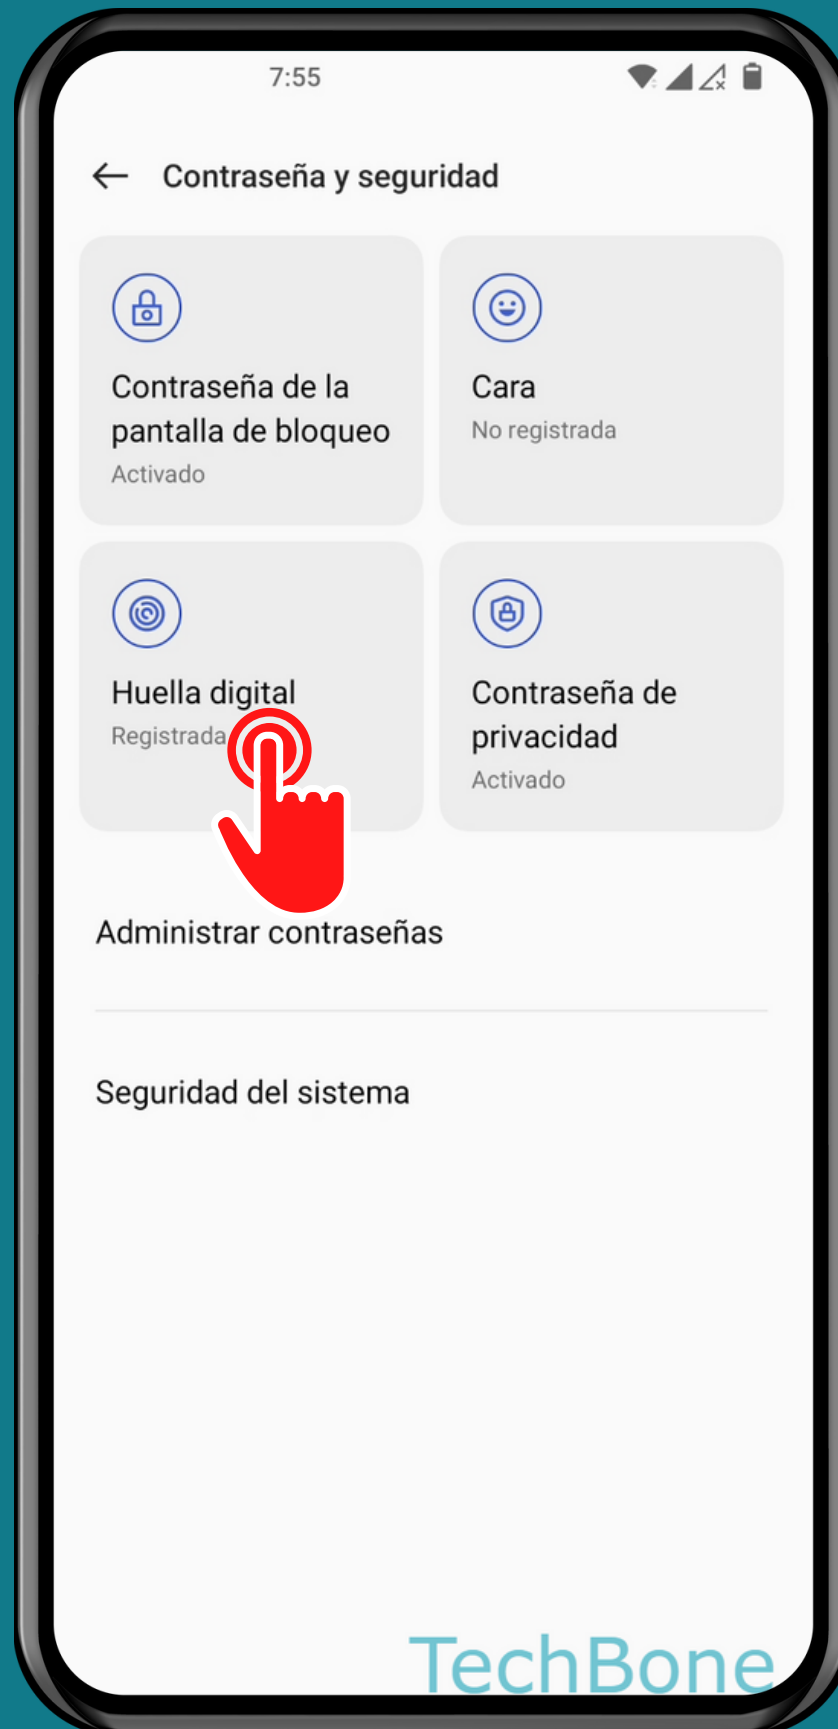

ONEPLUS

Android 12 - OxygenOS 12

MOSTRAR U OCULTAR ICONO DE HUELLA EN PANTALLA APAGADA

Abre los Ajustes

Presiona Contraseña y seguridad

Presiona Huella digital

Activa o desactiva Mostrar icono de huella

¡Listo!