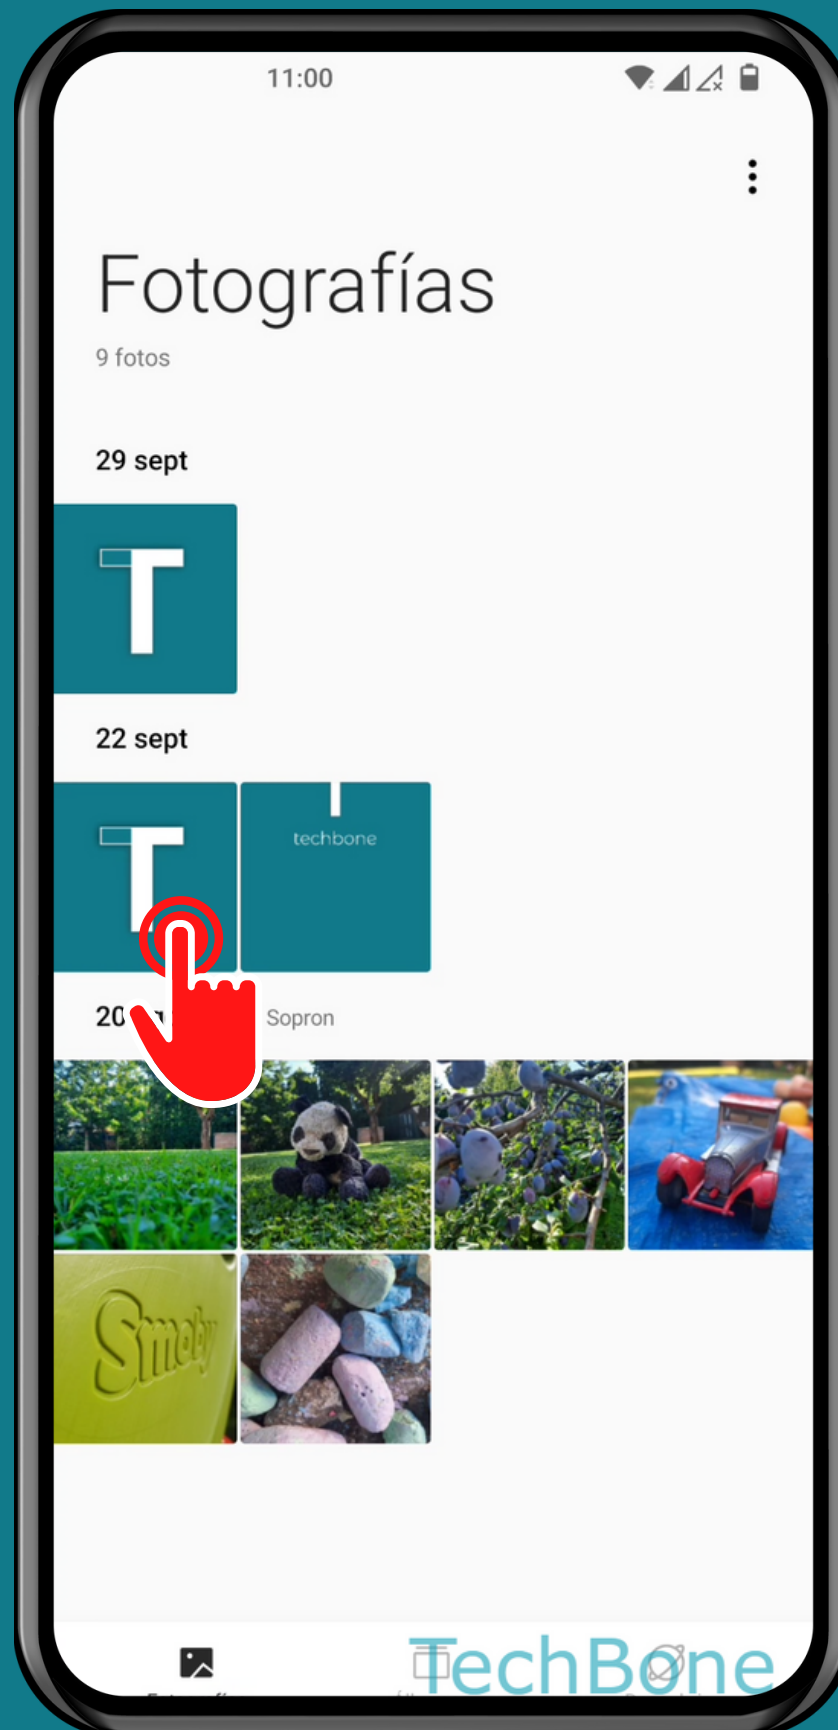

ONEPLUS

Android 12 - OxygenOS 12

IMPRIMIR UNA FOTO

Abre Fotografías

Selecciona una Foto/Imagen

Presiona
Enviar

Presiona Imprimir

Configura los
Ajustes de impresión
y presiona Imprimir