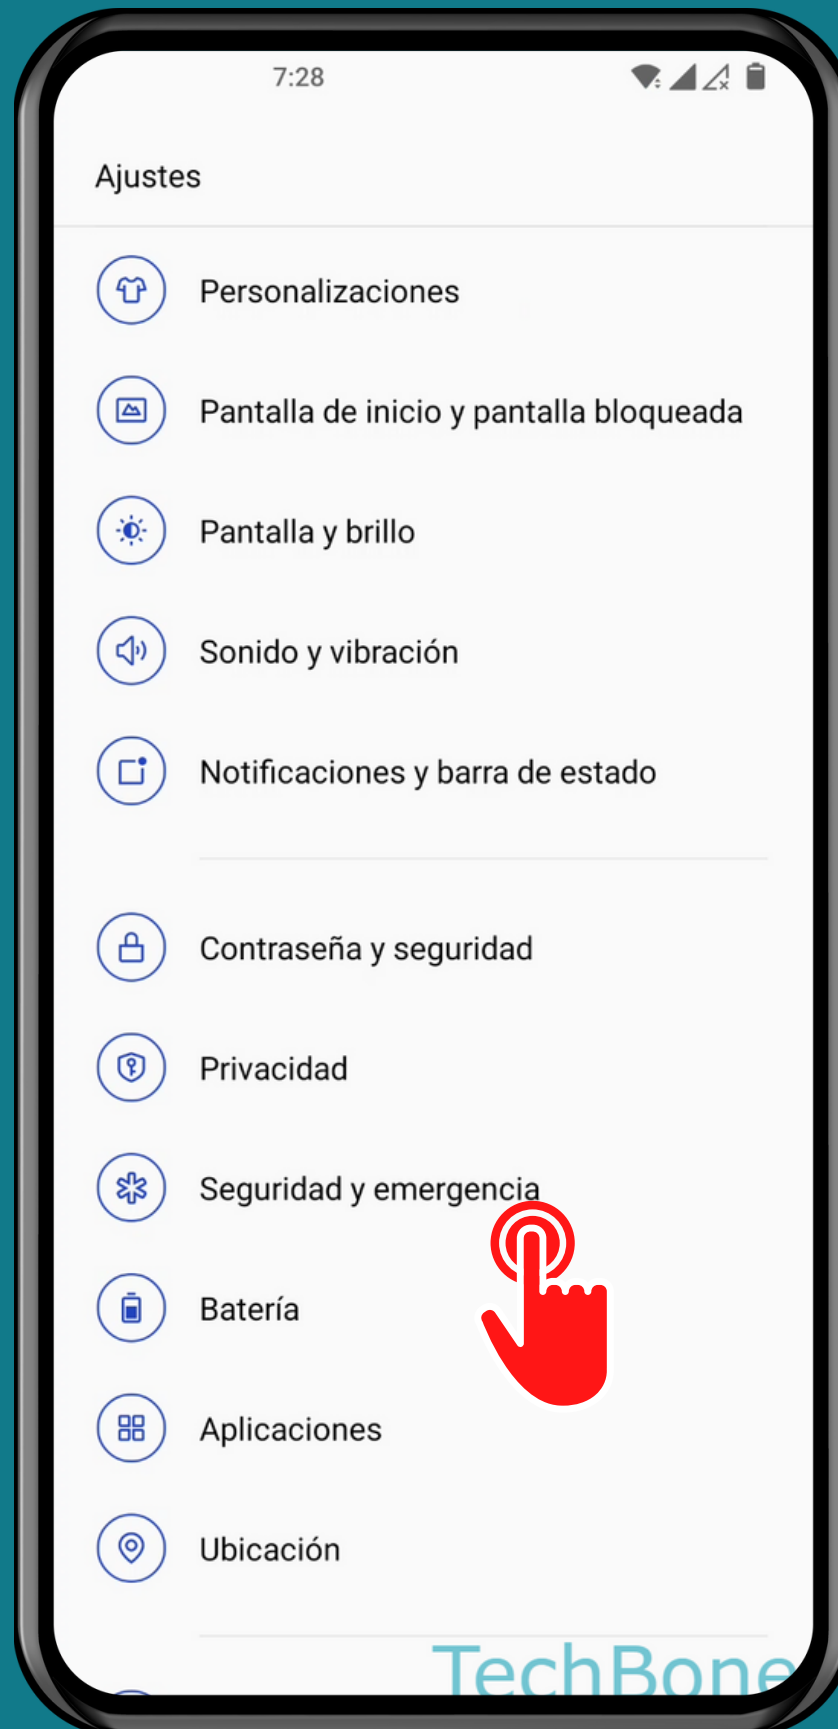

ONEPLUS

Android 12 - OxygenOS 12

AÑADIR INFORMACIÓN DE EMERGENCIA

Abre los Ajustes

Presiona Seguridad y emergencia

Presiona

Información médica

Presiona
Editar/Añadir