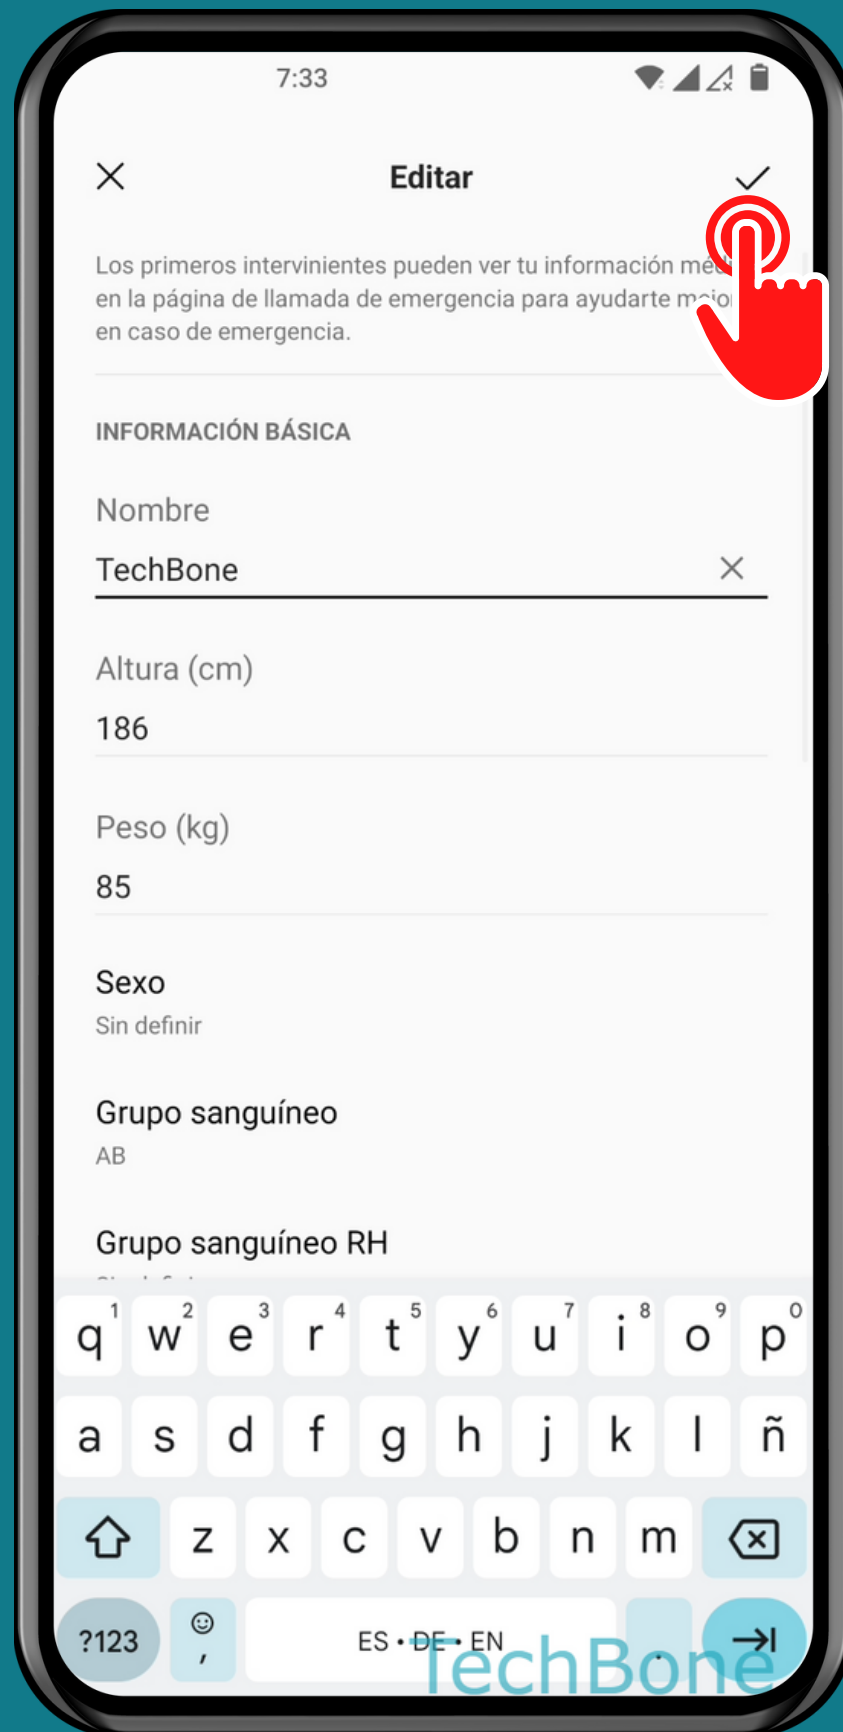

ONEPLUS

Android 12 - OxygenOS 12

AÑADIR INFORMACIÓN DE EMERGENCIA

Abre los Ajustes

Presiona Seguridad y emergencia

Presiona

Información médica

Presiona
Editar/Añadir