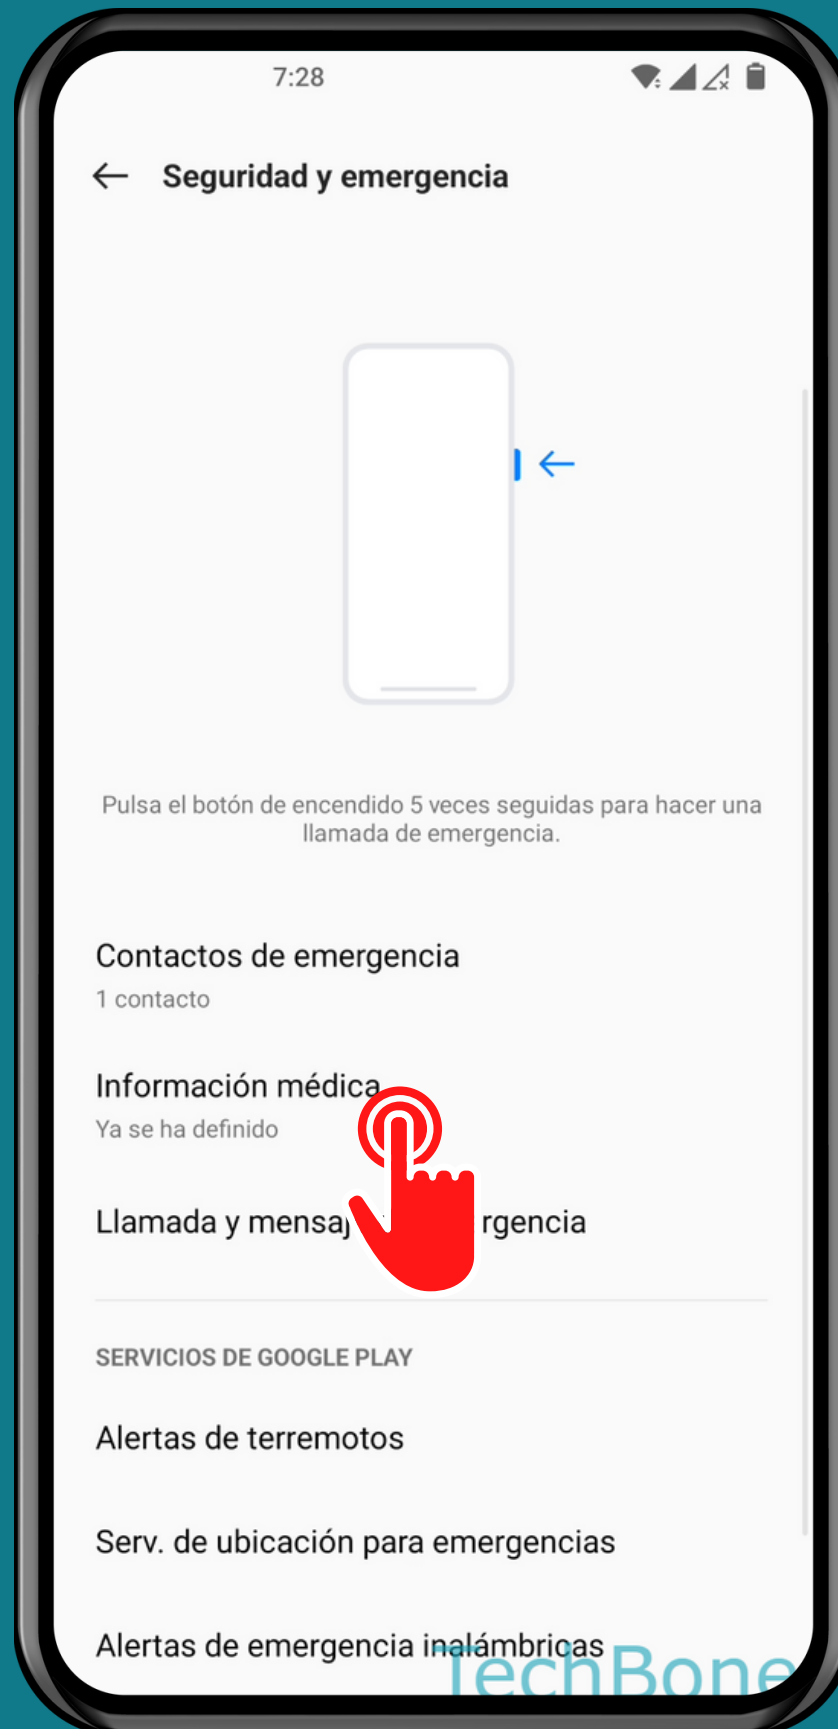

ONEPLUS

Android 12 - OxygenOS 12

AÑADIR INFORMACIÓN DE EMERGENCIA

Abre los Ajustes

Presiona Seguridad y emergencia

Presiona

Información médica

Presiona
Editar/Añadir