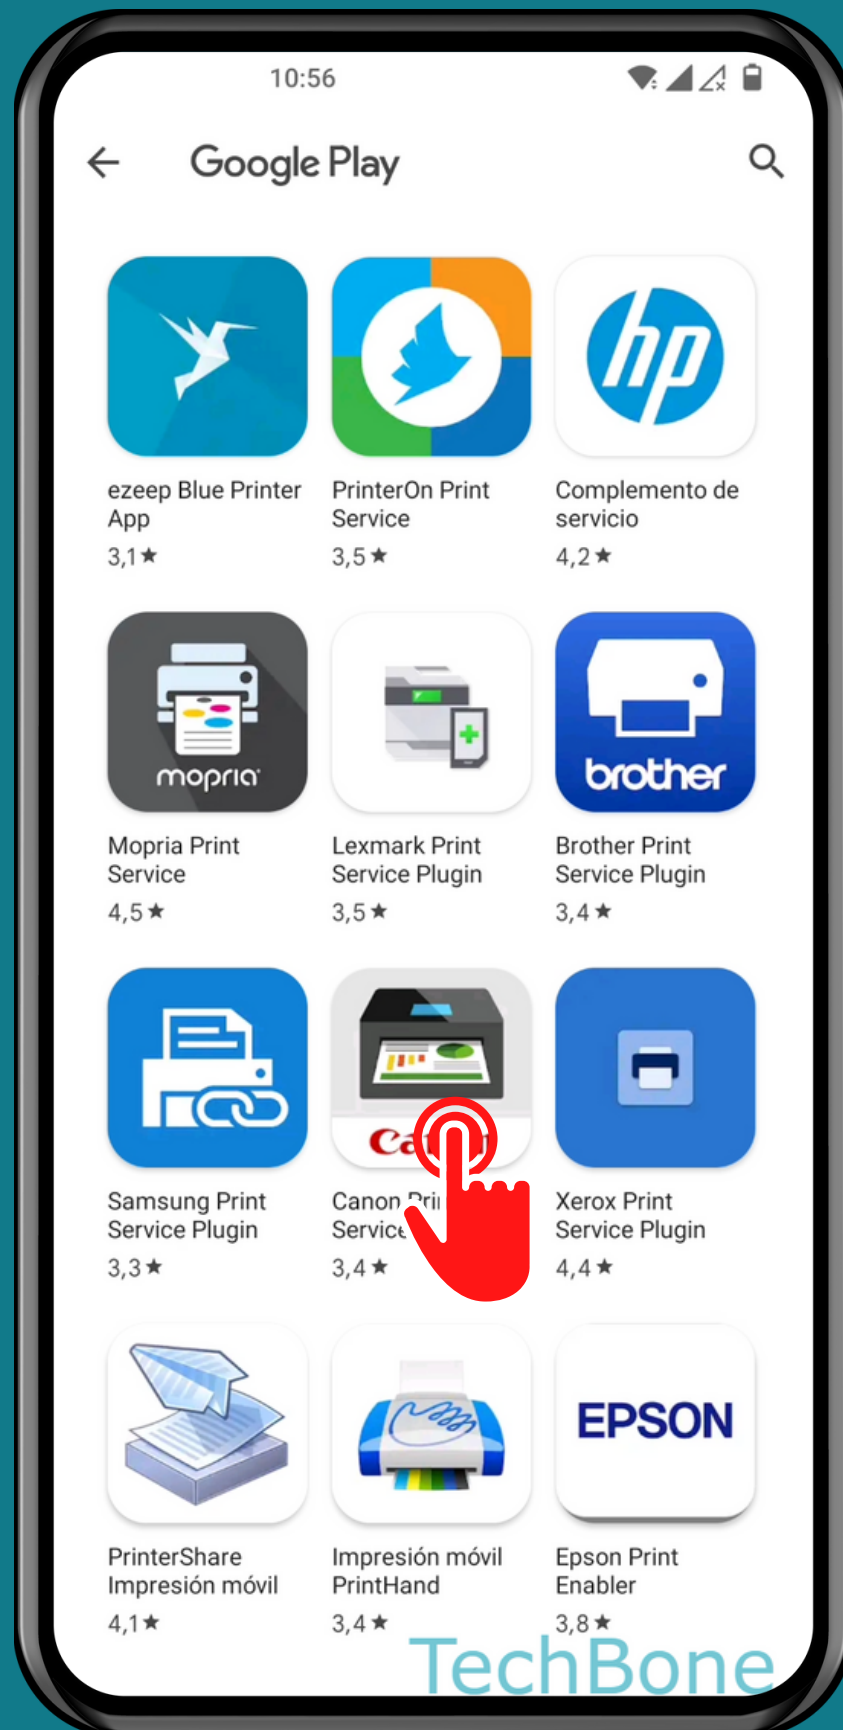

ONEPLUS

Android 12 - OxygenOS 12

INSTALAR UN SERVICIO DE IMPRESIÓN

Abre los Ajustes

Presiona

Conexión y compartir

Presiona
Imprimir

Presiona Añadir servicio de impresión