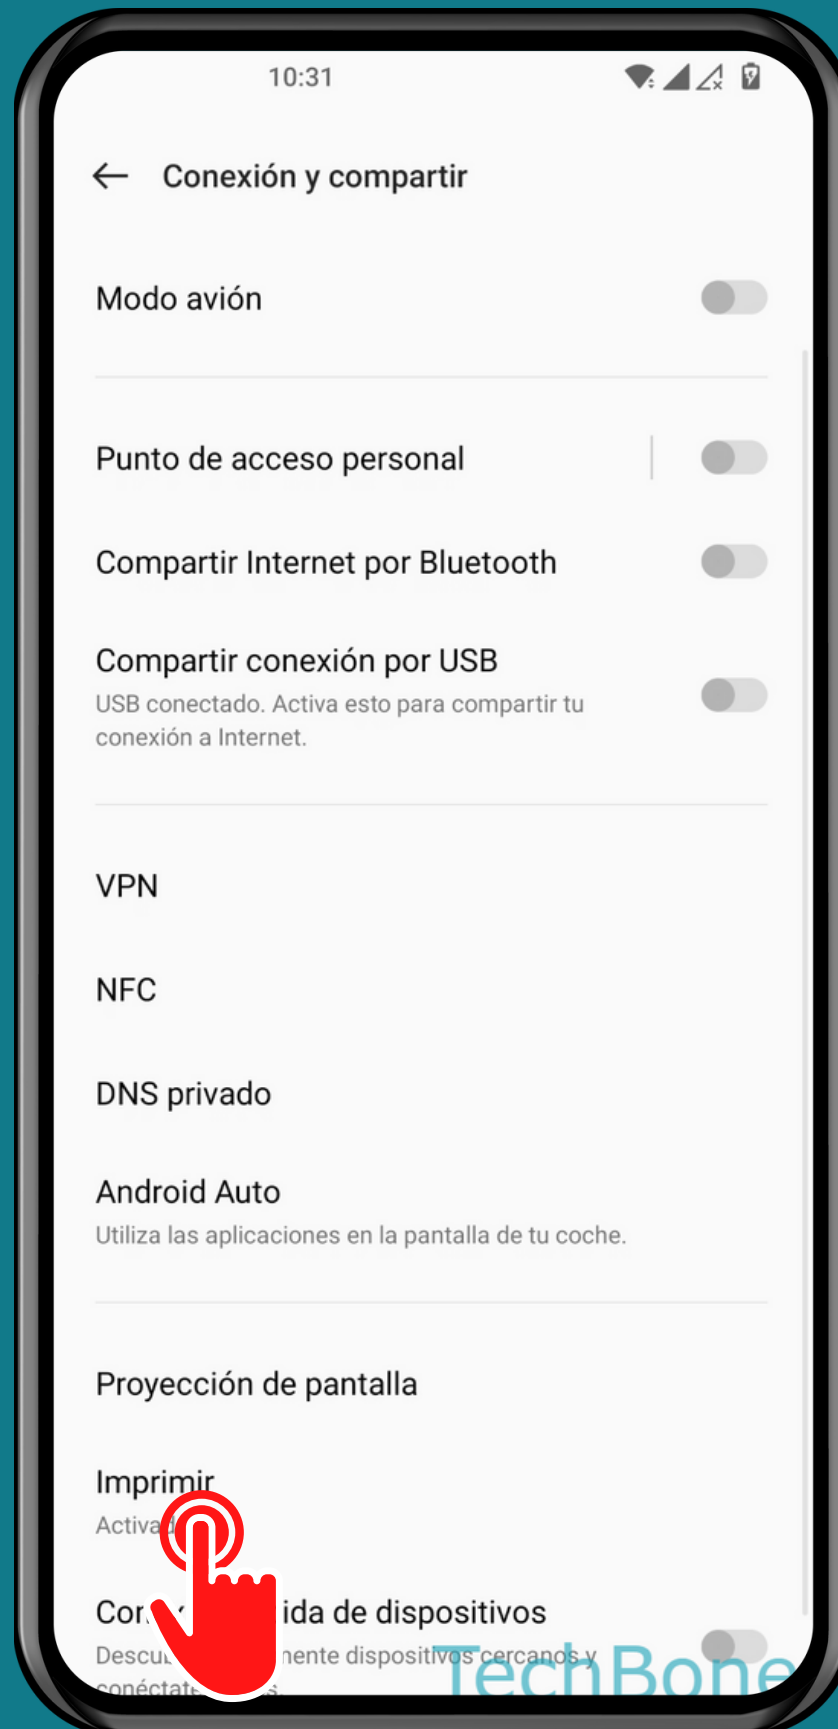

ONEPLUS

Android 12 - OxygenOS 12

INSTALAR UN SERVICIO DE IMPRESIÓN

Abre los Ajustes

Presiona

Conexión y compartir

Presiona
Imprimir

Presiona Añadir servicio de impresión

Selecciona un Servicio de impresión

TechBone

Presiona Instalar

TechBone

¡Listo!