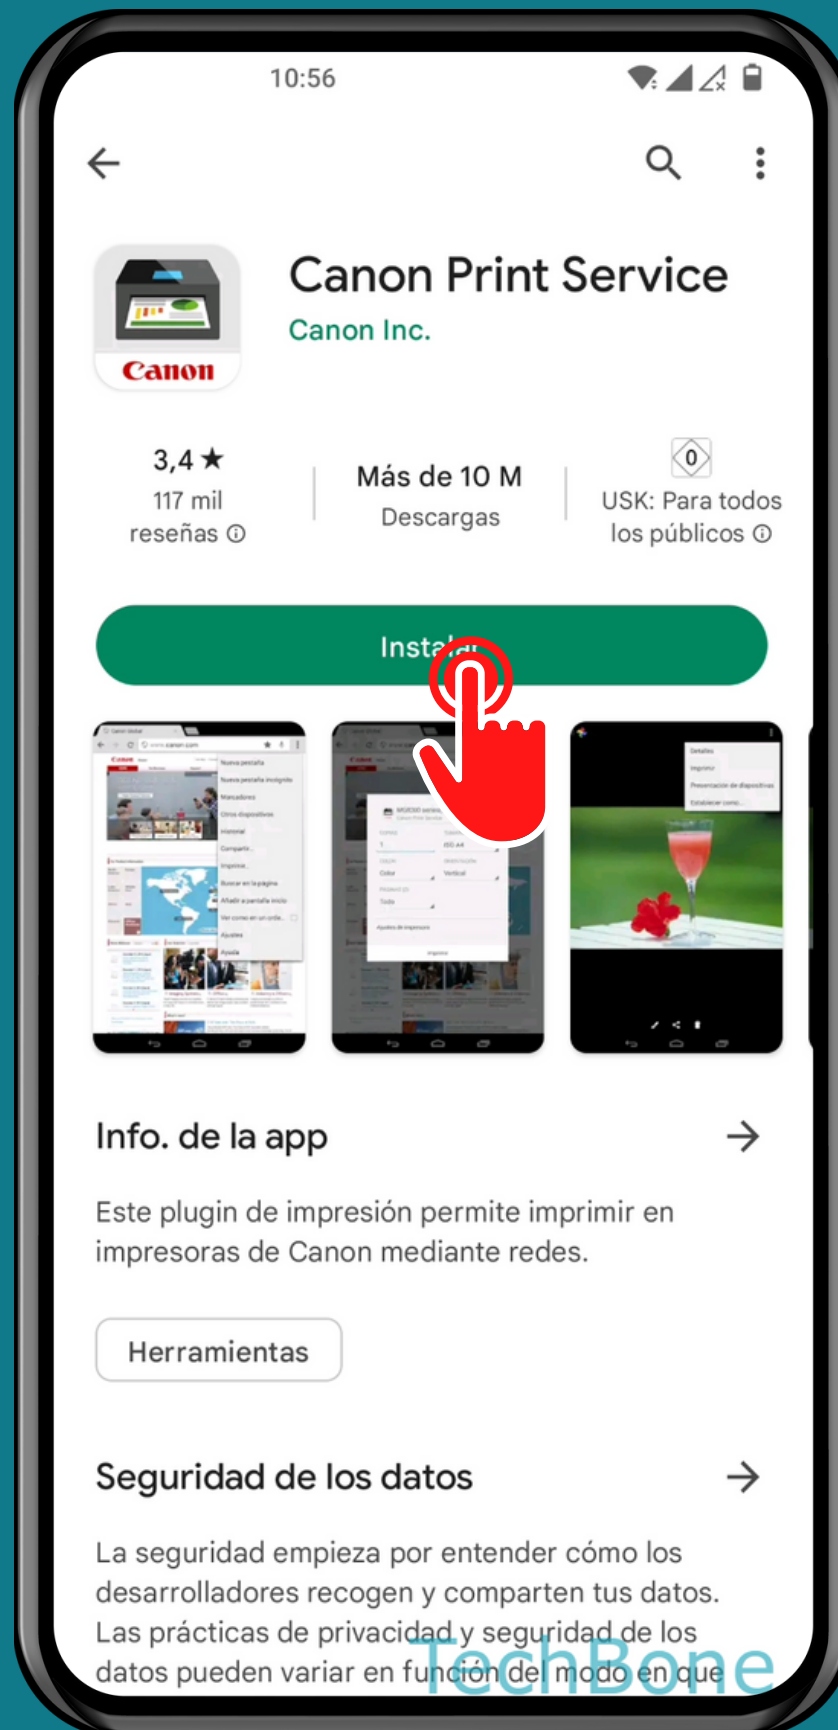

Presiona Instalar

TechBone