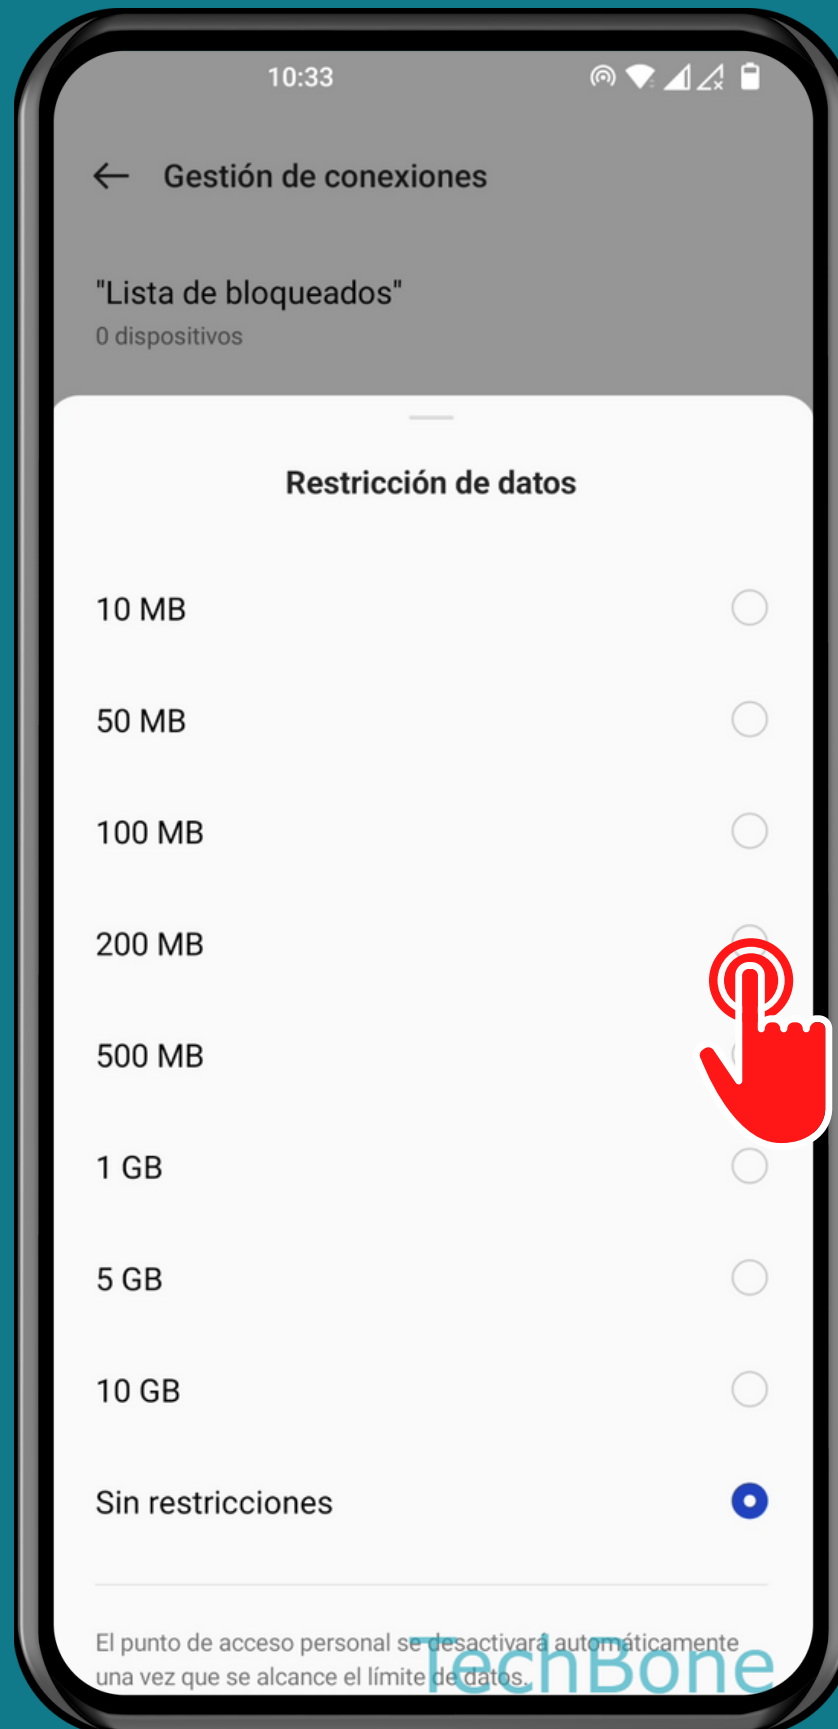

Elige una
Opción