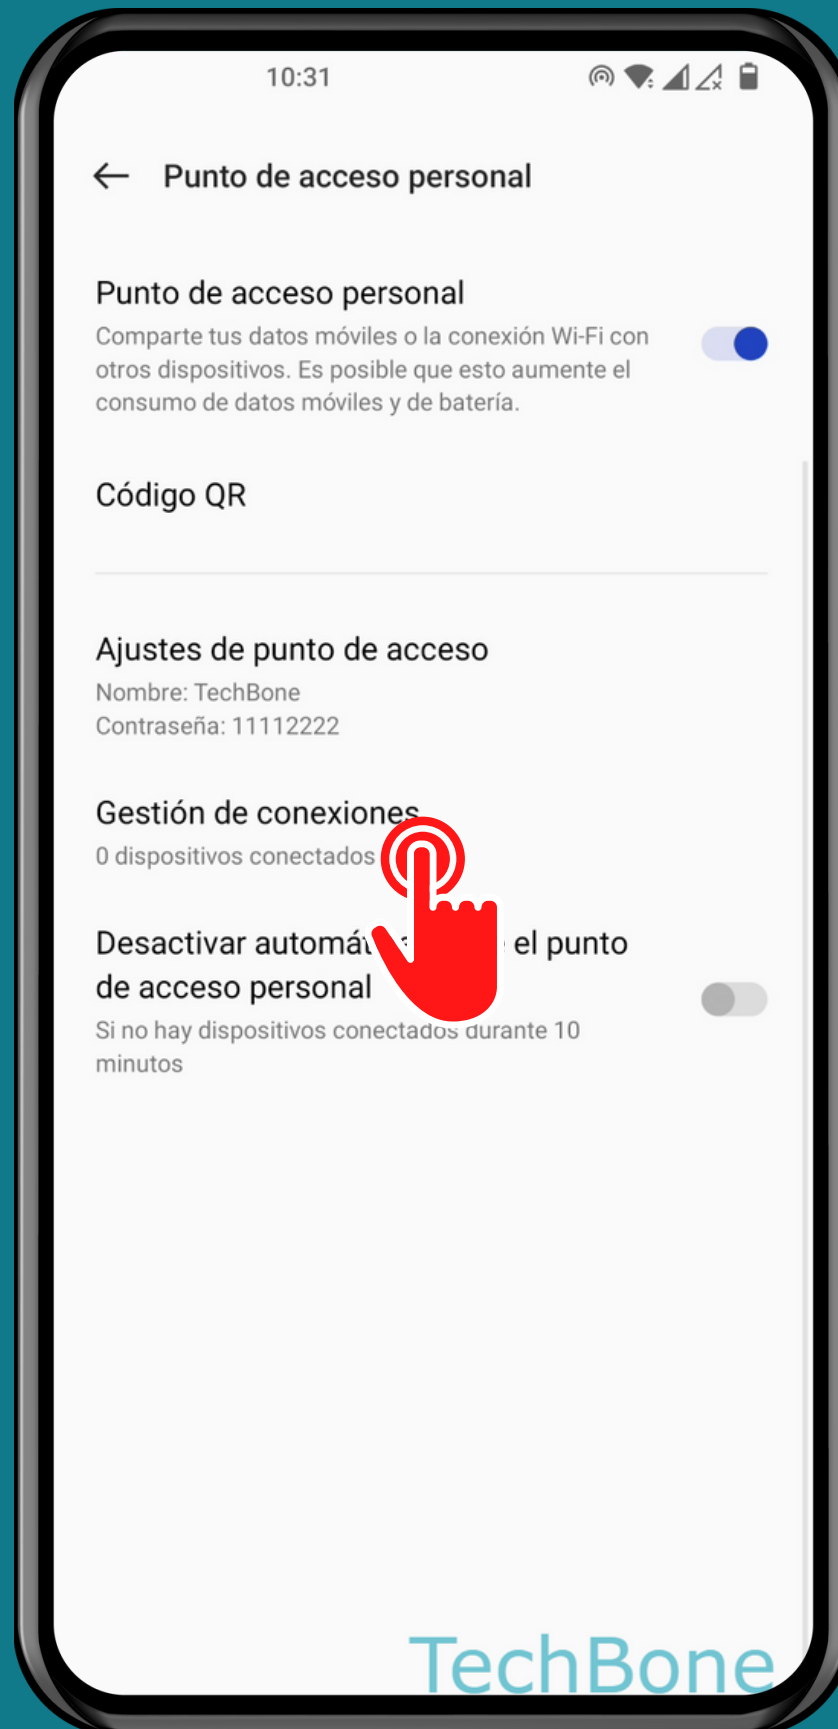

# ESTABLECER UN LÍMITE DE DATOS PARA PUNTO DE ACCESO WI-FI

# Abre los Ajustes

Presiona

Conexión y compartir

# Presiona Punto de acceso personal