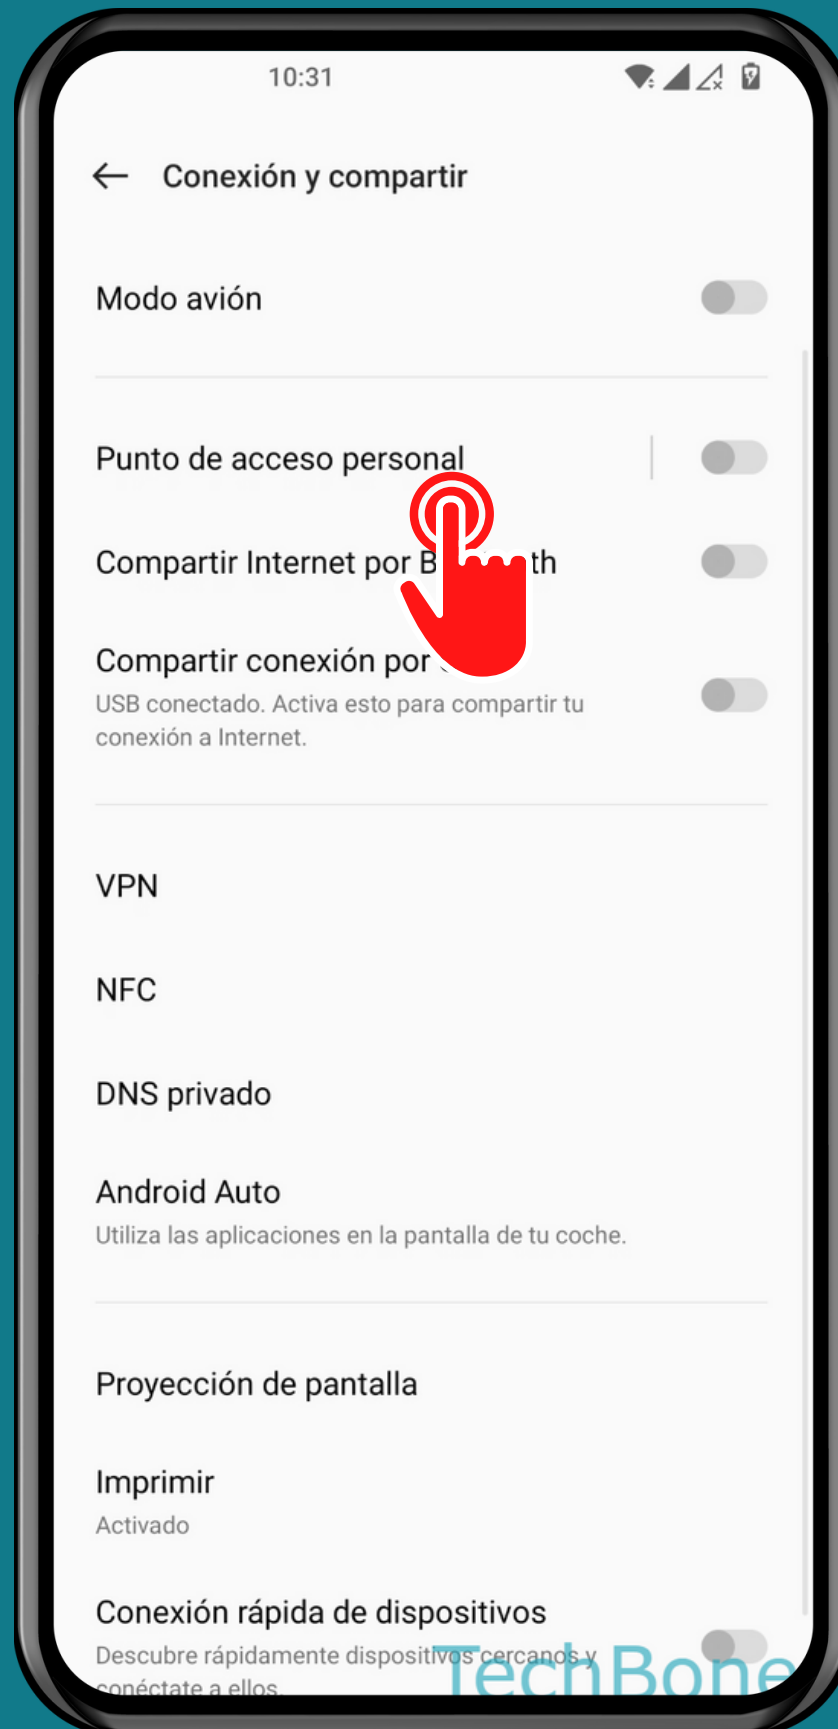

# ESTABLECER UN LÍMITE DE DATOS PARA PUNTO DE ACCESO WI-FI

# Abre los Ajustes

Presiona

Conexión y compartir

# Presiona Punto de acceso personal