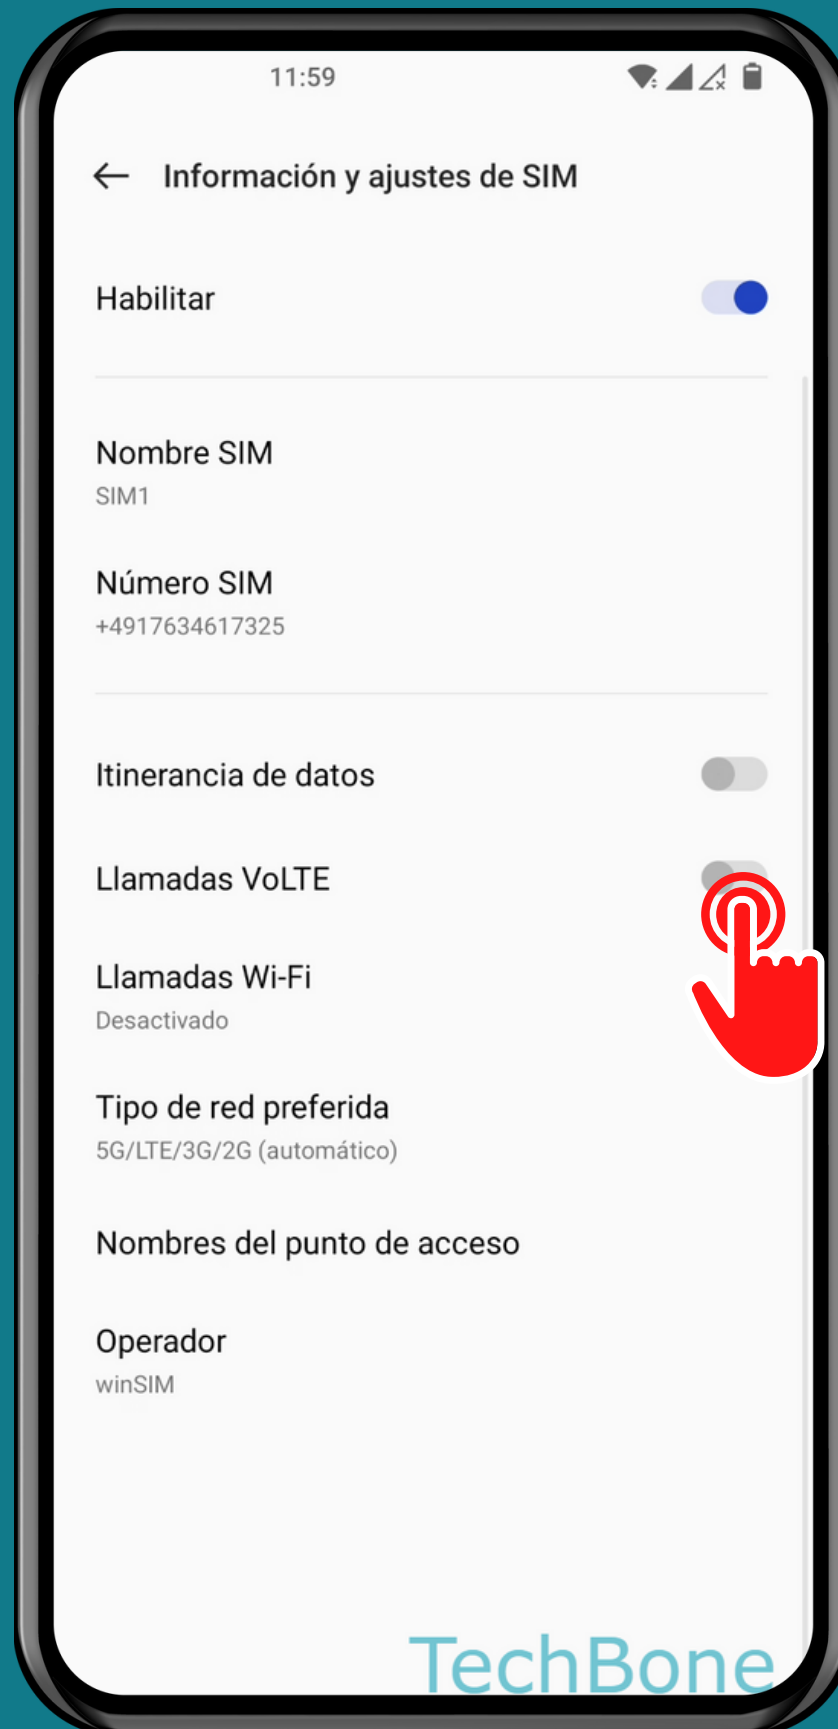

# ACTIVAR O DESACTIVAR LLAMADAS VOLTE

# Presiona Red móvil

# Selecciona una Tarjeta SIM (doble SIM)