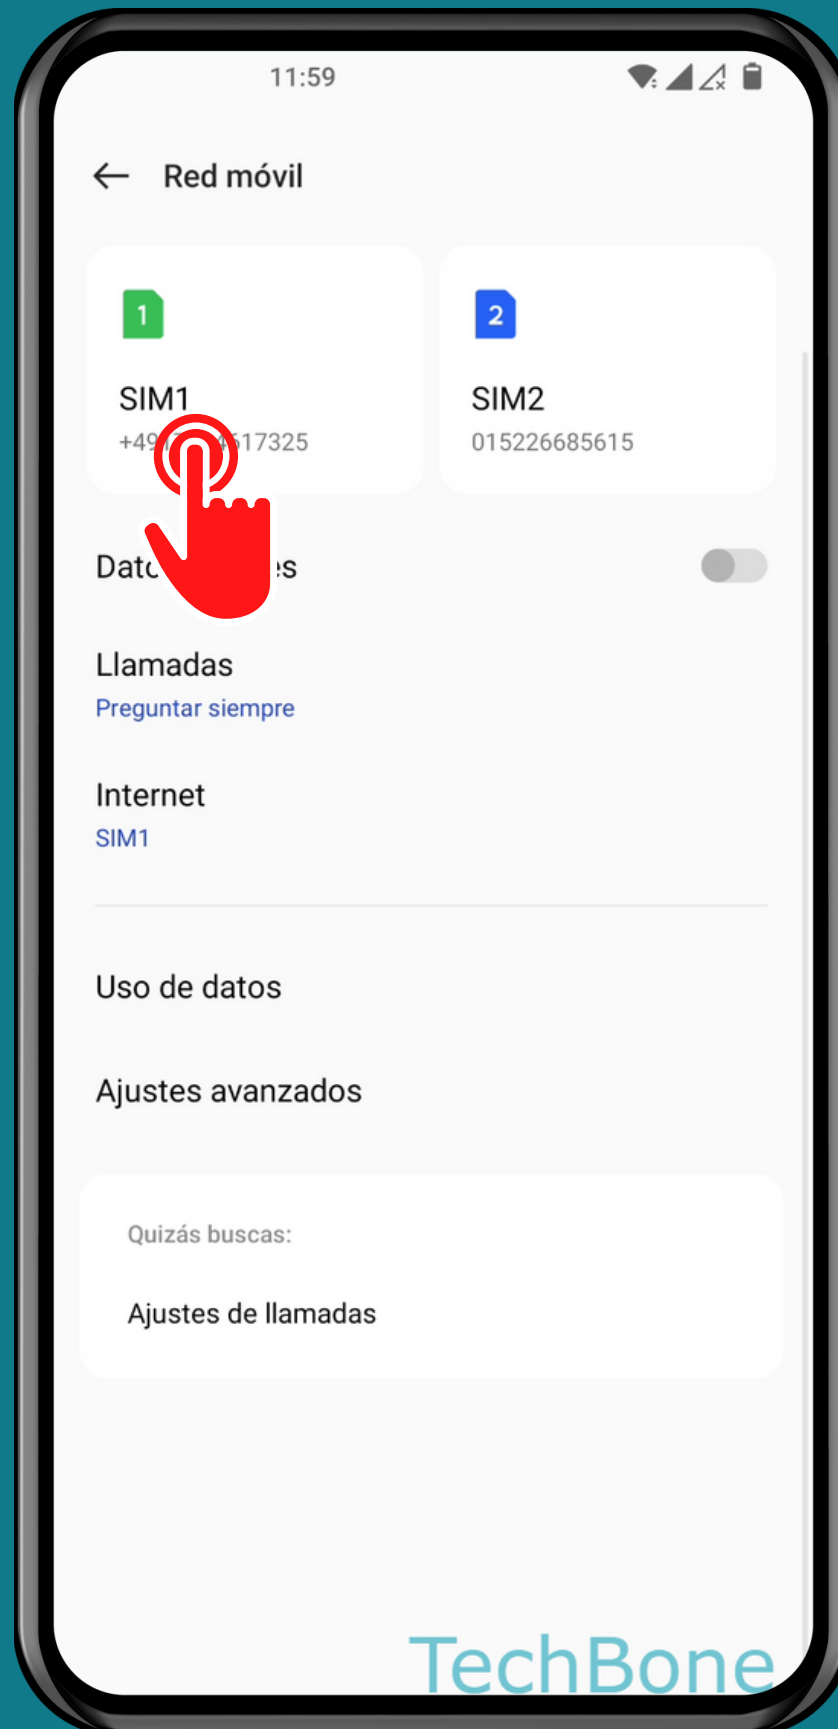

# ONEPLUS

Android 12 - OxygenOS 12

# ACTIVAR O DESACTIVAR LLAMADAS VOLTE

# Presiona Red móvil