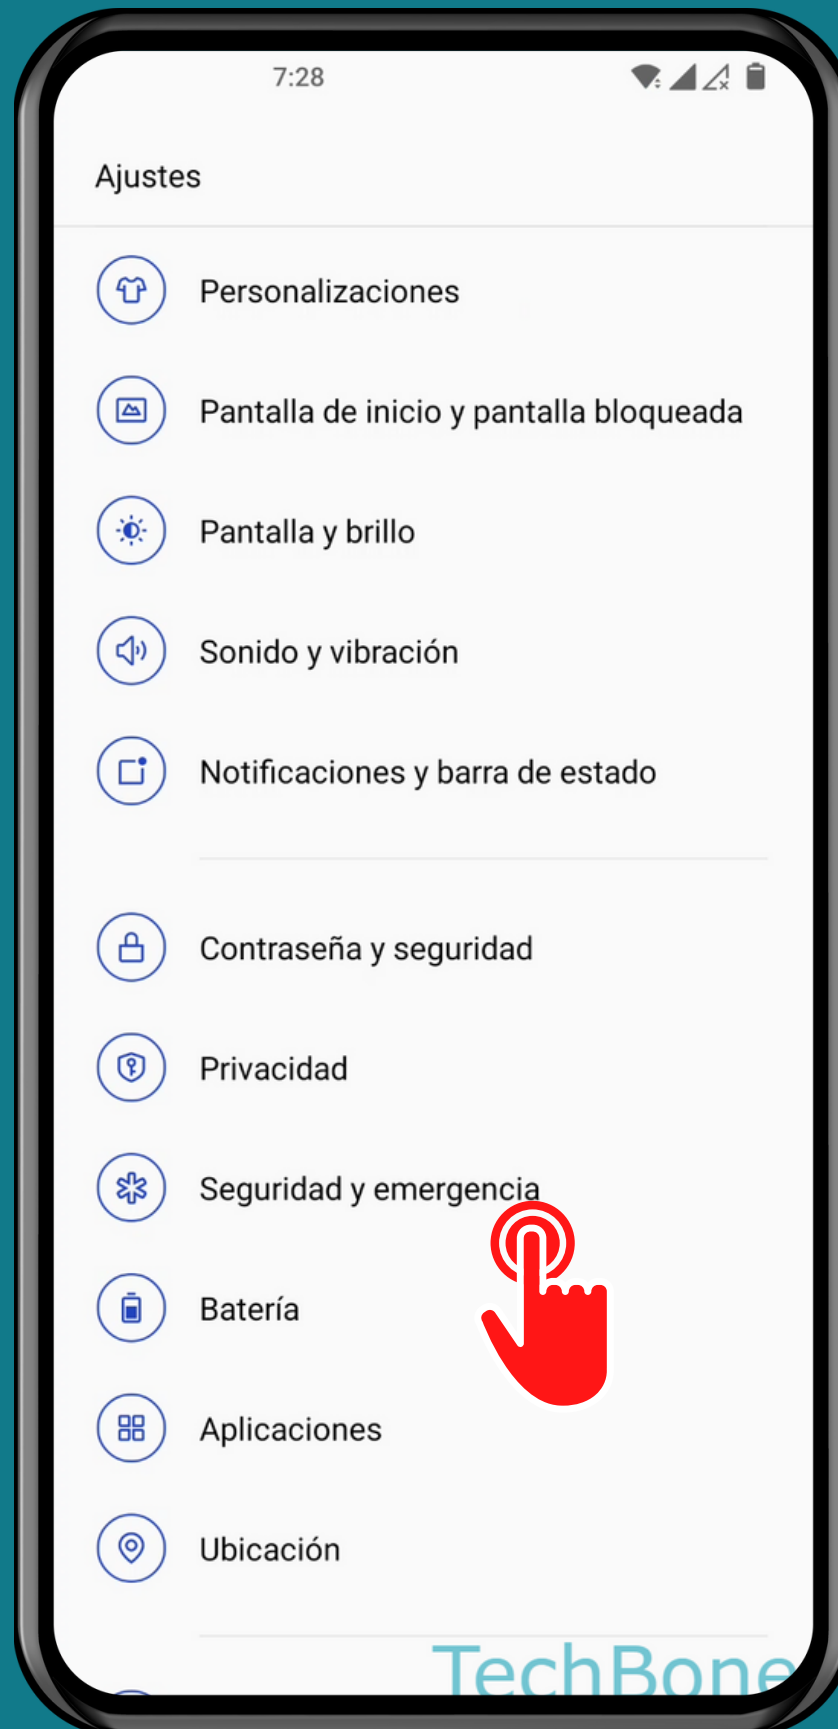

ONEPLUS

Android 12 - OxygenOS 12

LLAMAR AUTOMÁTICAMENTE A SERVICIOS DE EMERGENCIA (SOS DE EMERGENCIA)

Abre los Ajustes

Presiona Seguridad y emergencia

Presiona Llamada y mensaje de emergencia

Activa o desactiva