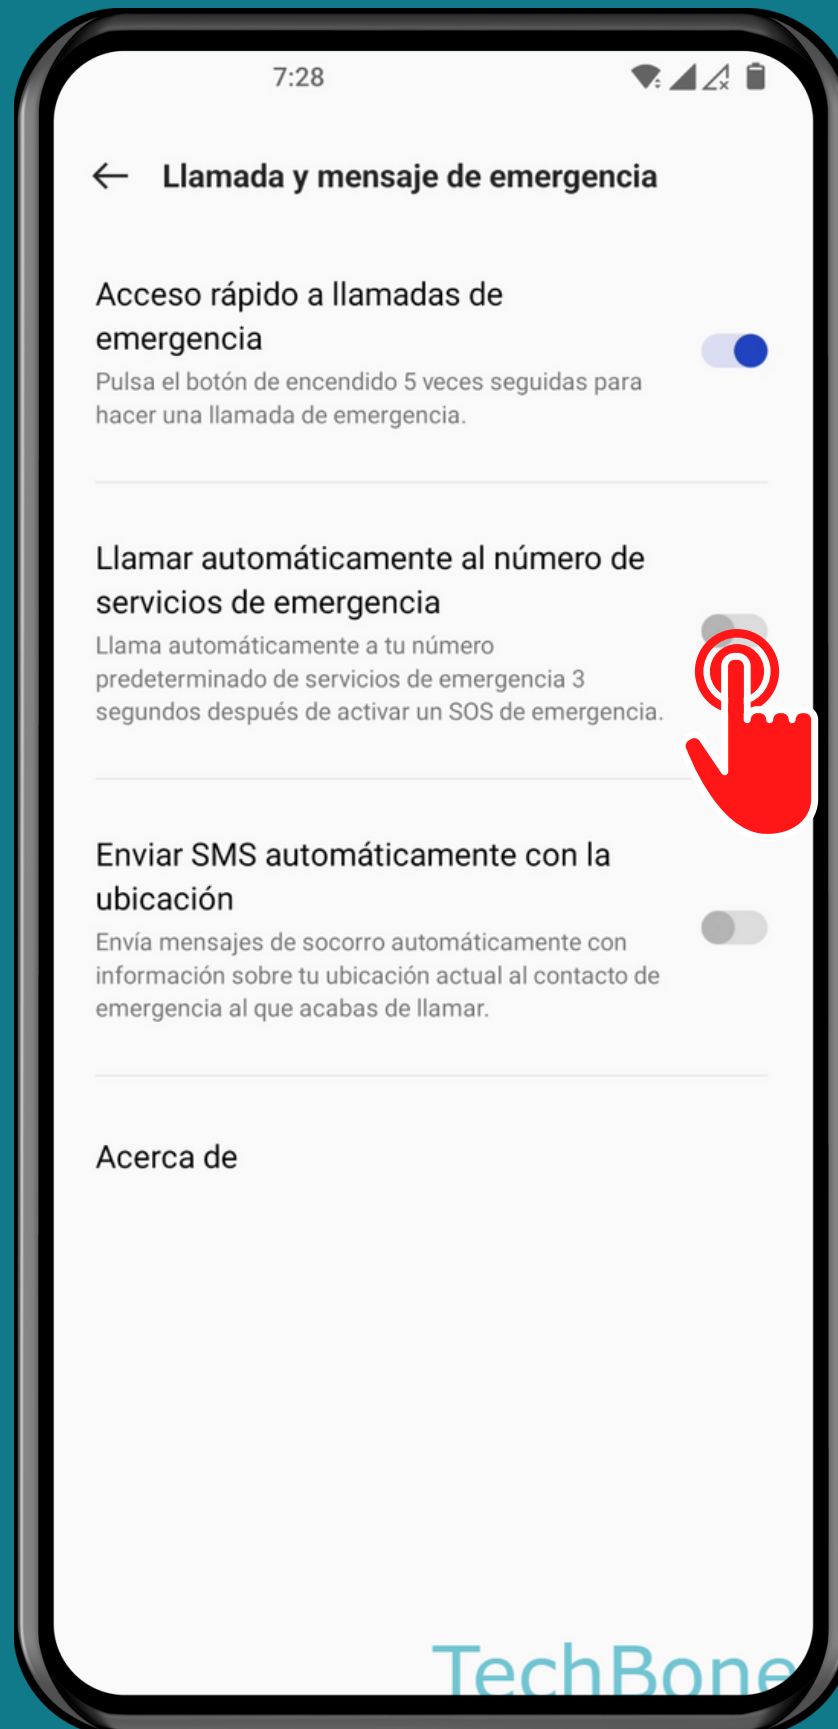

ONEPLUS

Android 12 - OxygenOS 12

LLAMAR AUTOMÁTICAMENTE A SERVICIOS DE EMERGENCIA (SOS DE EMERGENCIA)

Abre los Ajustes

Presiona Seguridad y emergencia

Presiona Llamada y mensaje de emergencia

Activa o desactiva

Llamar automáticamente
al número de servicios...

Selecciona el Número predeterminado de servicios de emergencia

¡Listo!