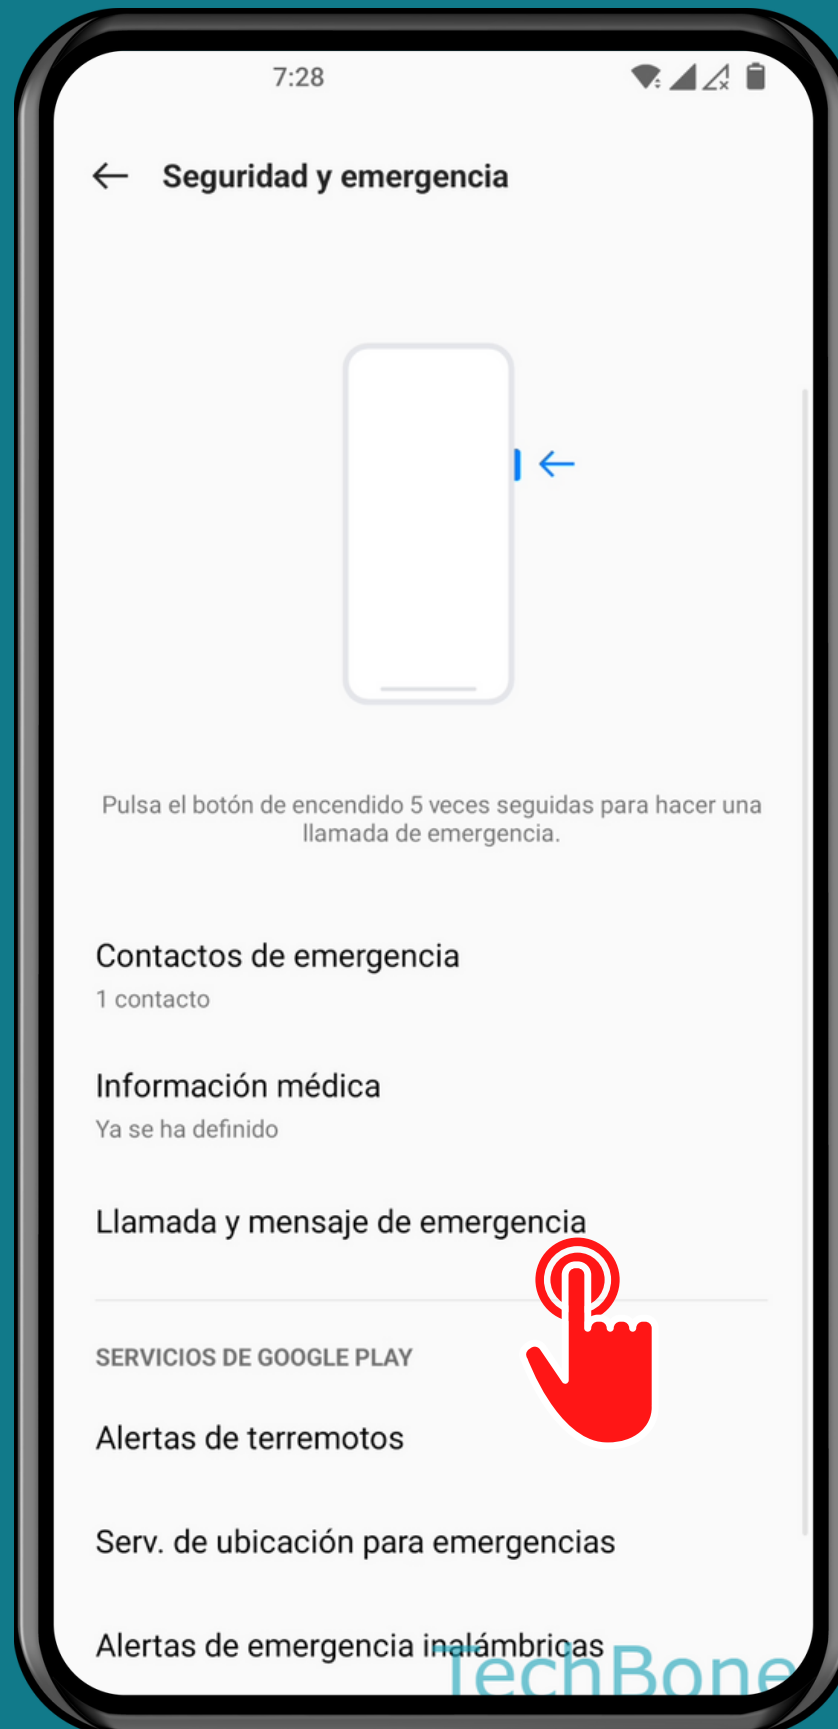

ONEPLUS

Android 12 - OxygenOS 12

LLAMAR AUTOMÁTICAMENTE A SERVICIOS DE EMERGENCIA (SOS DE EMERGENCIA)

Abre los Ajustes

Presiona Seguridad y emergencia

Presiona Llamada y mensaje de emergencia

Activa o desactiva

Llamar automáticamente
al número de servicios...

Selecciona el Número predeterminado de servicios de emergencia

¡Listo!