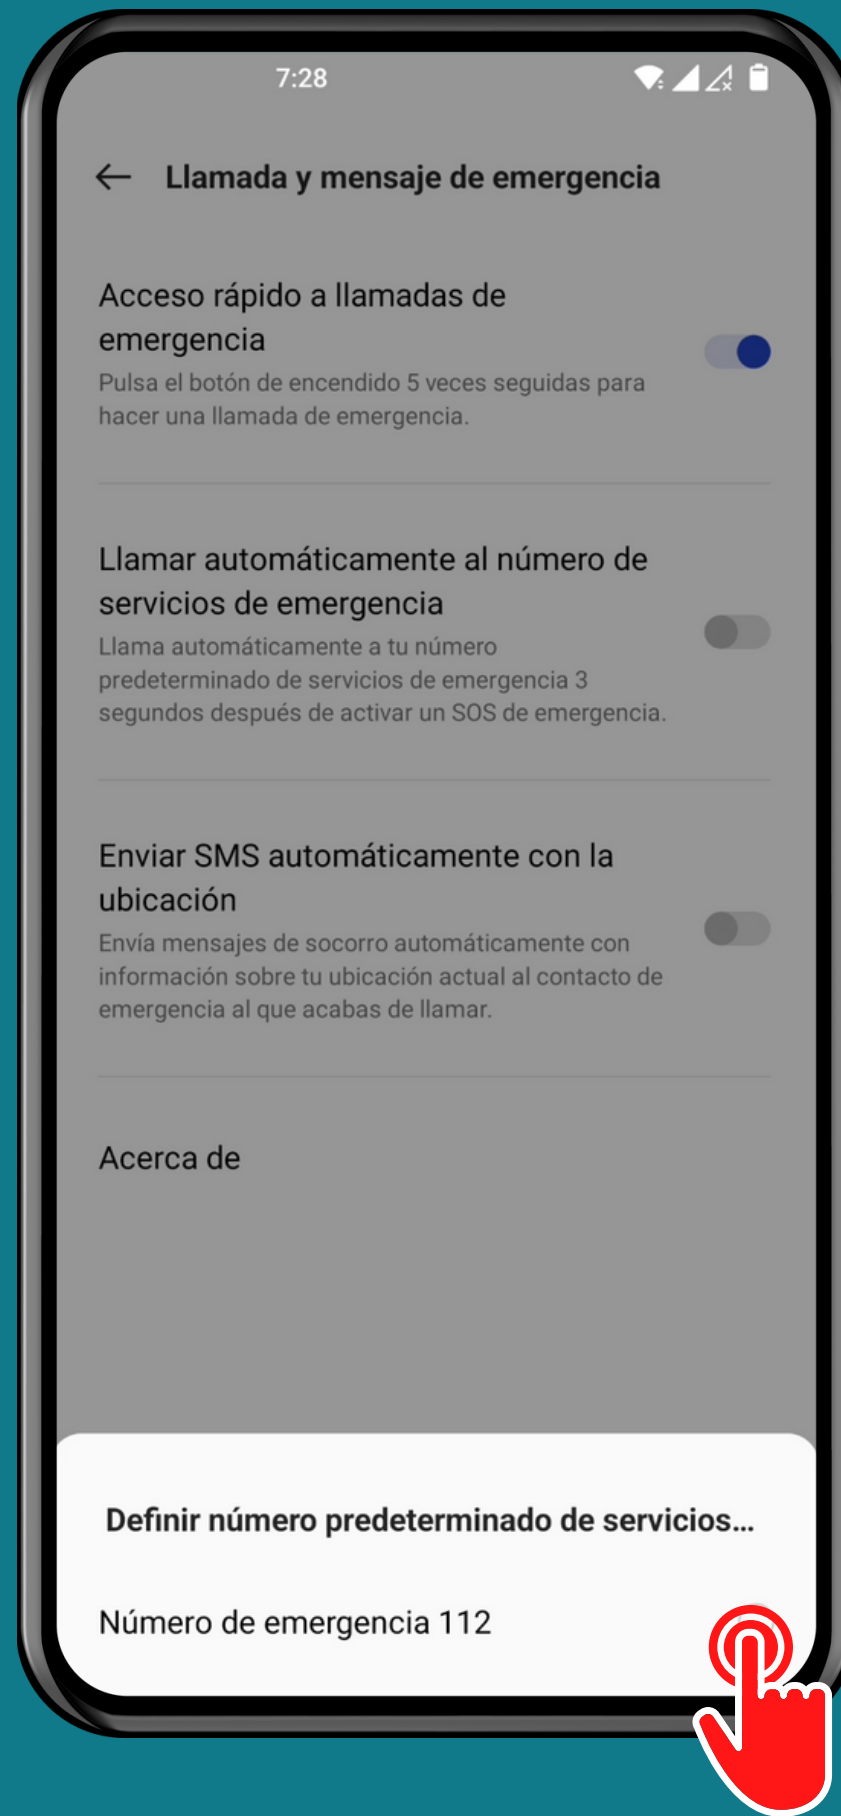

ONEPLUS

Android 12 - OxygenOS 12

LLAMAR AUTOMÁTICAMENTE A SERVICIOS DE EMERGENCIA (SOS DE EMERGENCIA)

Abre los Ajustes

Presiona Seguridad y emergencia

Presiona Llamada y mensaje de emergencia

Activa o desactiva

Llamar automáticamente
al número de servicios...

Selecciona el Número predeterminado de servicios de emergencia

¡Listo!