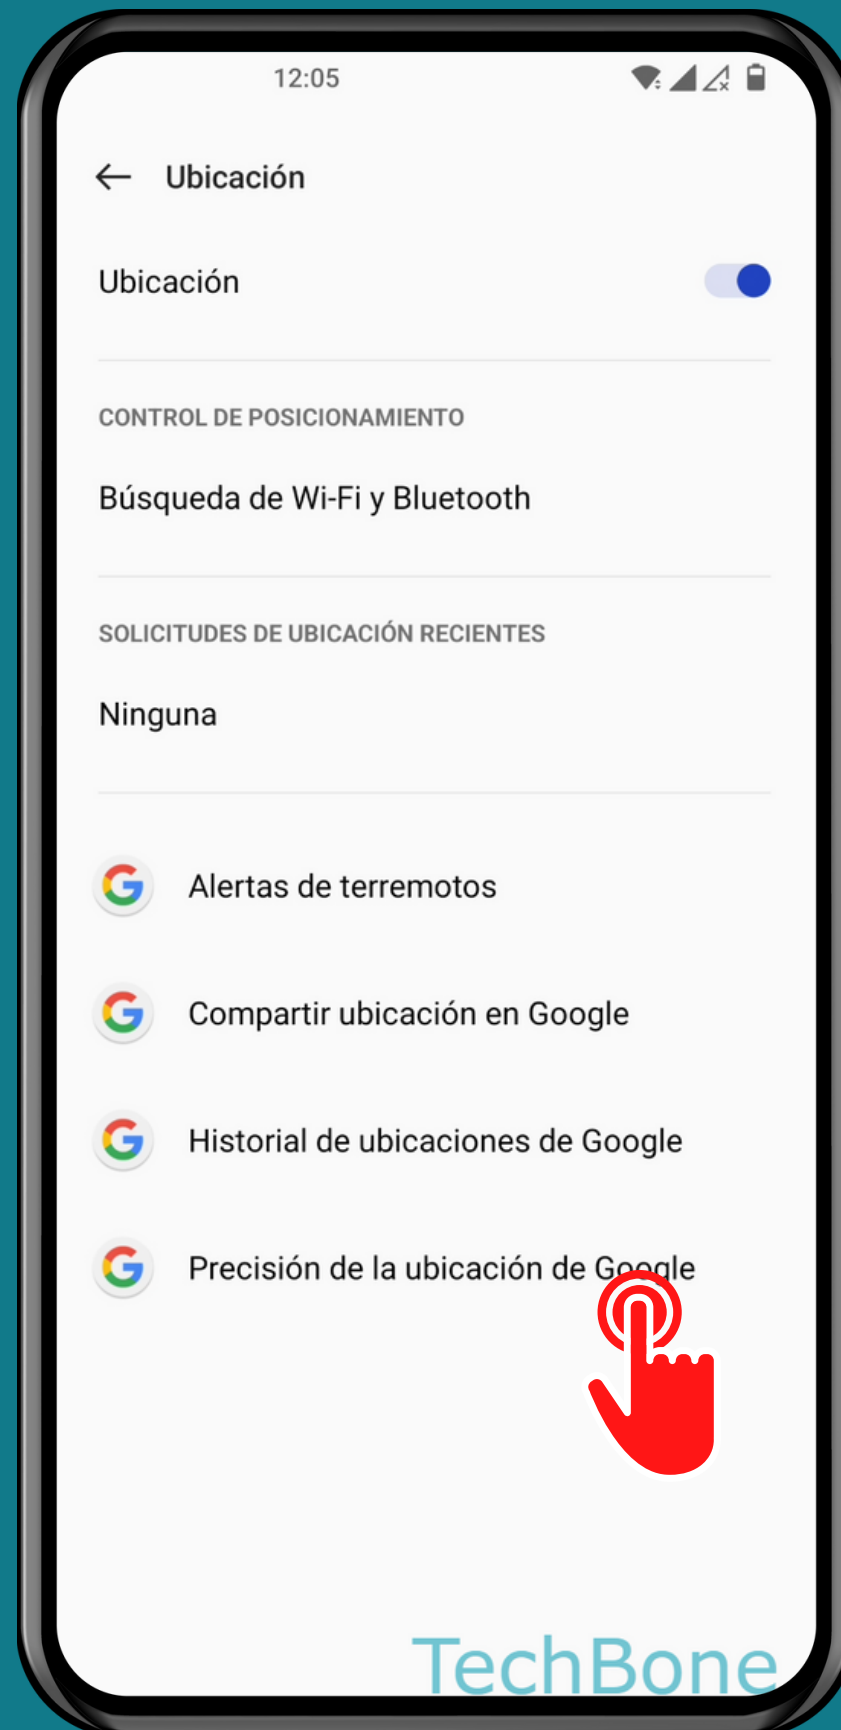

ONEPLUS

Android 12 - OxygenOS 12

MEJORAR LA PRECISIÓN DE LA UBICACIÓN

Abre los Ajustes

Presiona Ubicación

Presiona Precisión de la ubicación de Google

Activa o desactiva Mejorar la precisión de la ubicación