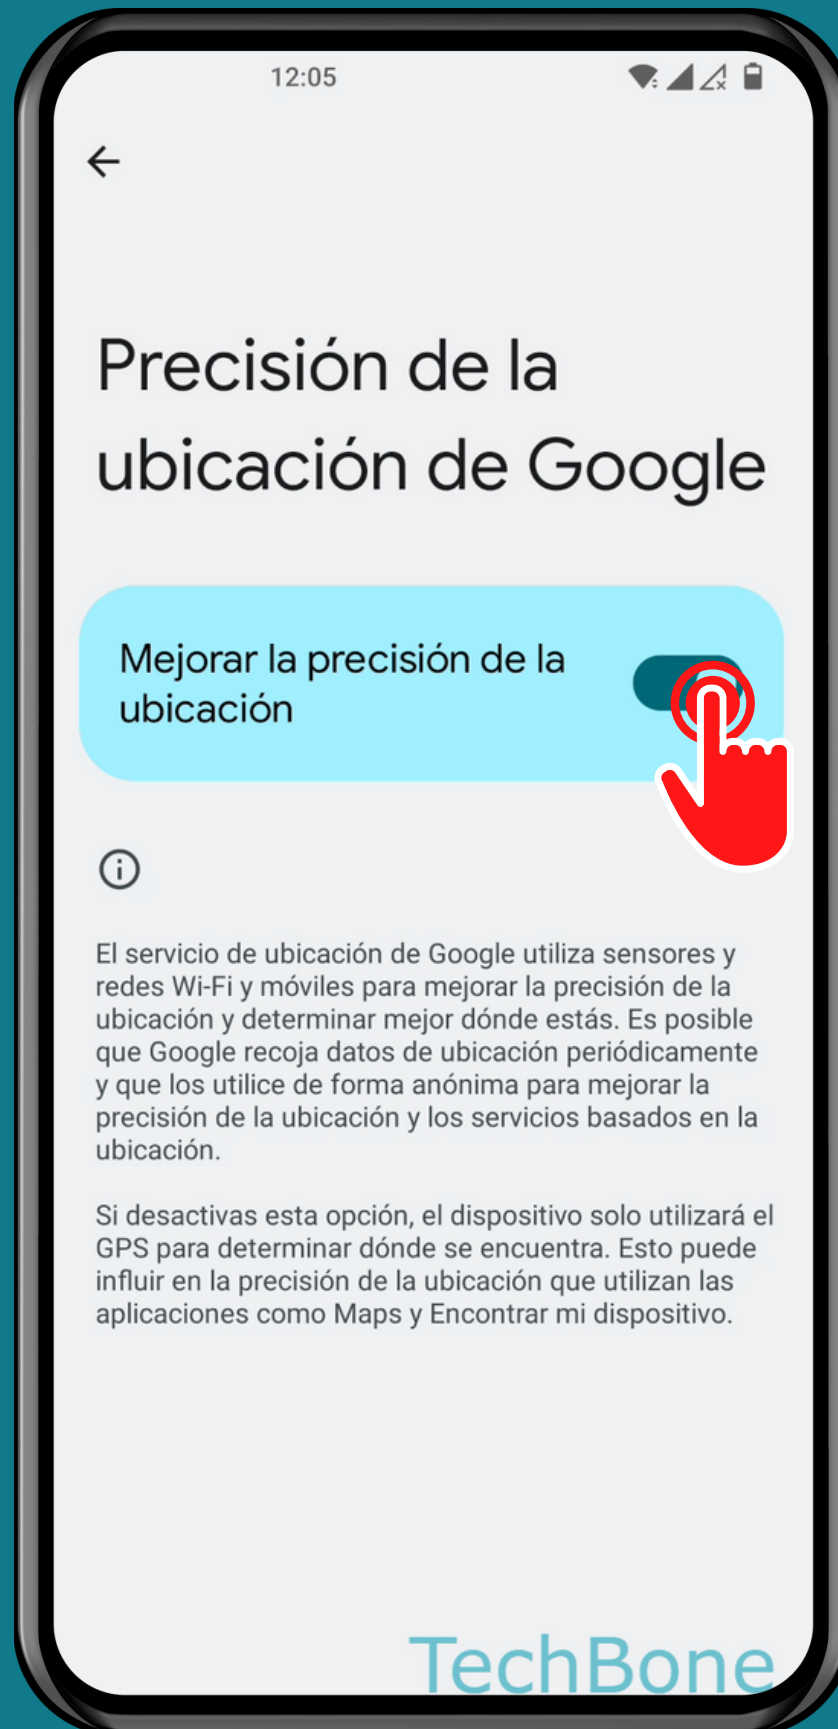

ONEPLUS

Android 12 - OxygenOS 12

MEJORAR LA PRECISIÓN DE LA UBICACIÓN

Abre los Ajustes

Presiona Ubicación

Presiona Precisión de la ubicación de Google

Activa o desactiva Mejorar la precisión de la ubicación