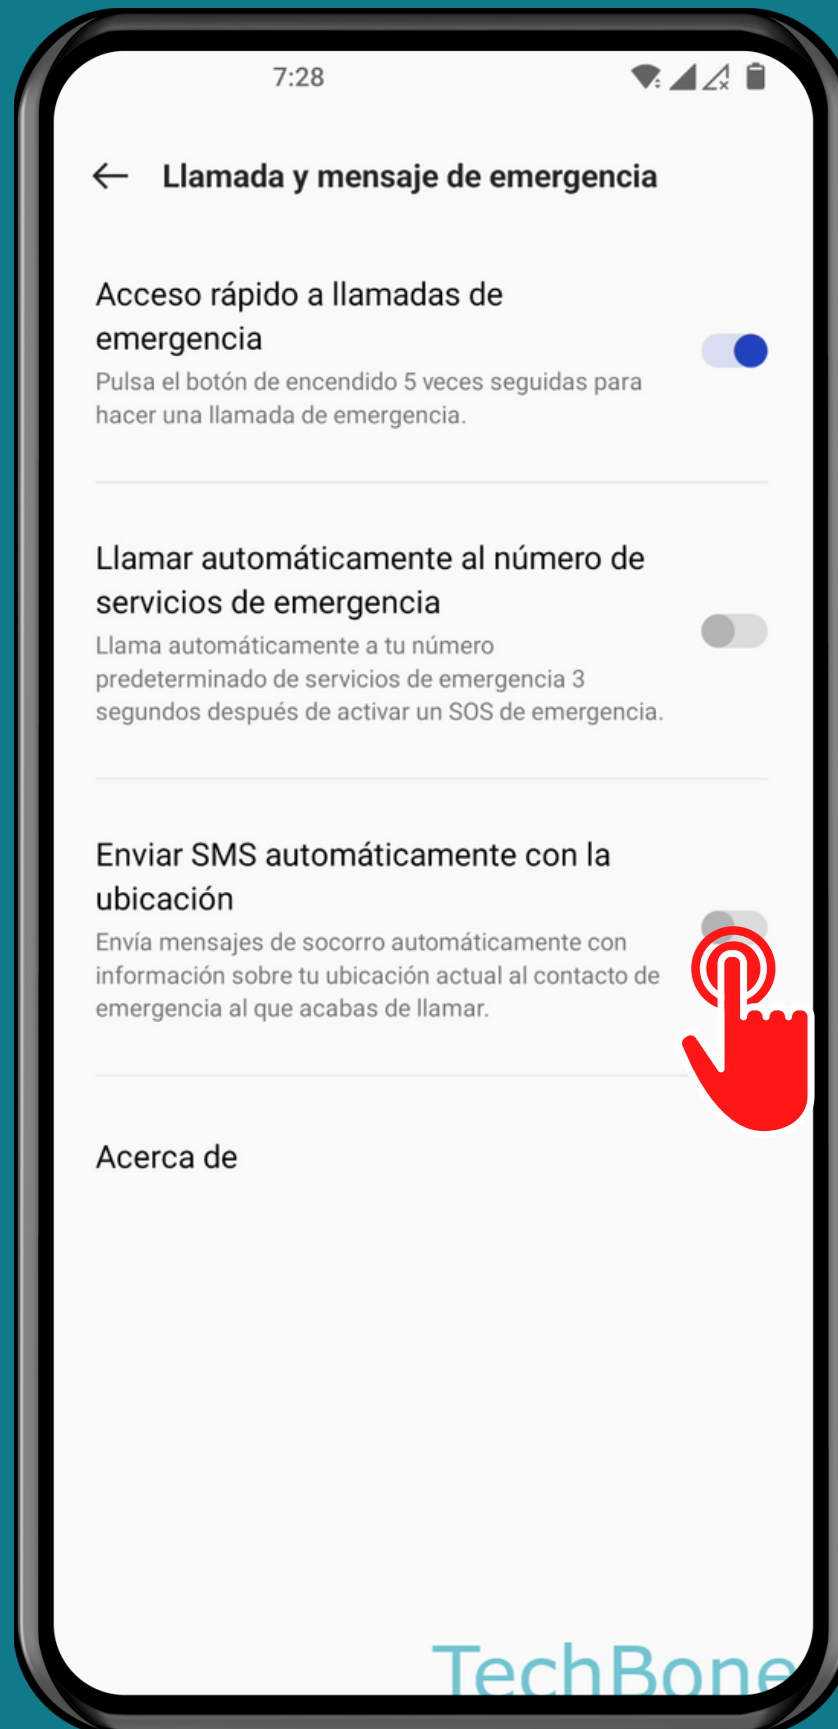

ONEPLUS

Android 12 - OxygenOS 12

ENVÍO AUTOMÁTICO DE UN MENSAJE SOS (SOS DE EMERGENCIA)

Abre los Ajustes

Presiona Seguridad y emergencia

Presiona Llamada y mensaje de emergencia

Activa o desactiva

Enviar SMS automáticamente con la ubicación