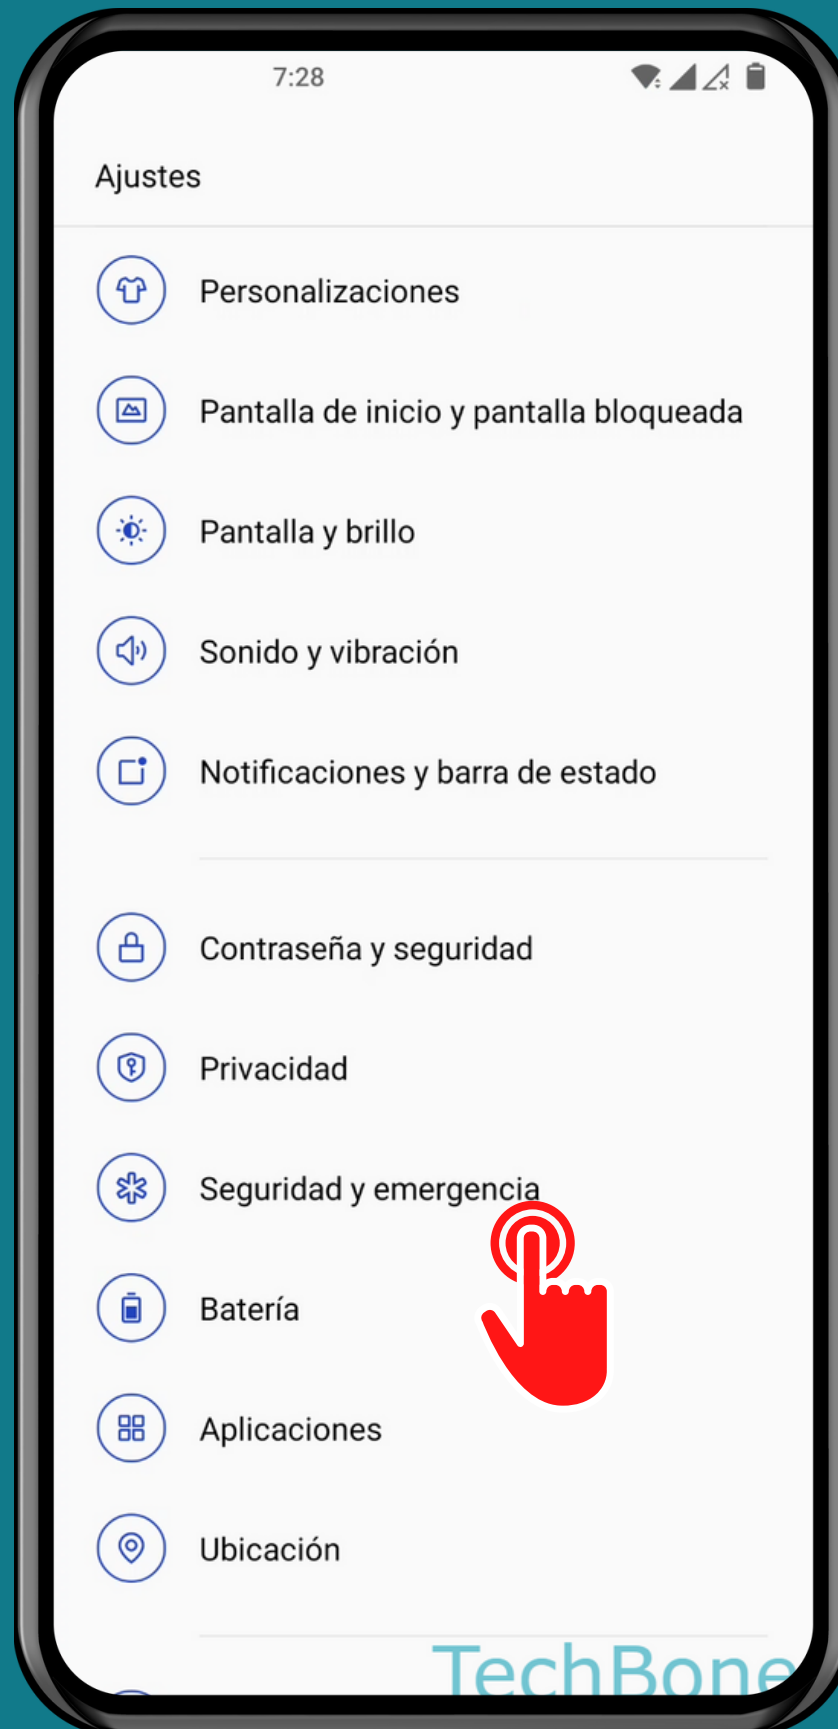

ONEPLUS

Android 12 - OxygenOS 12

ENVÍO AUTOMÁTICO DE UN MENSAJE SOS (SOS DE EMERGENCIA)

Abre los Ajustes

Presiona Seguridad y emergencia

Presiona Llamada y mensaje de emergencia

Activa o desactiva

Enviar SMS automáticamente con la ubicación