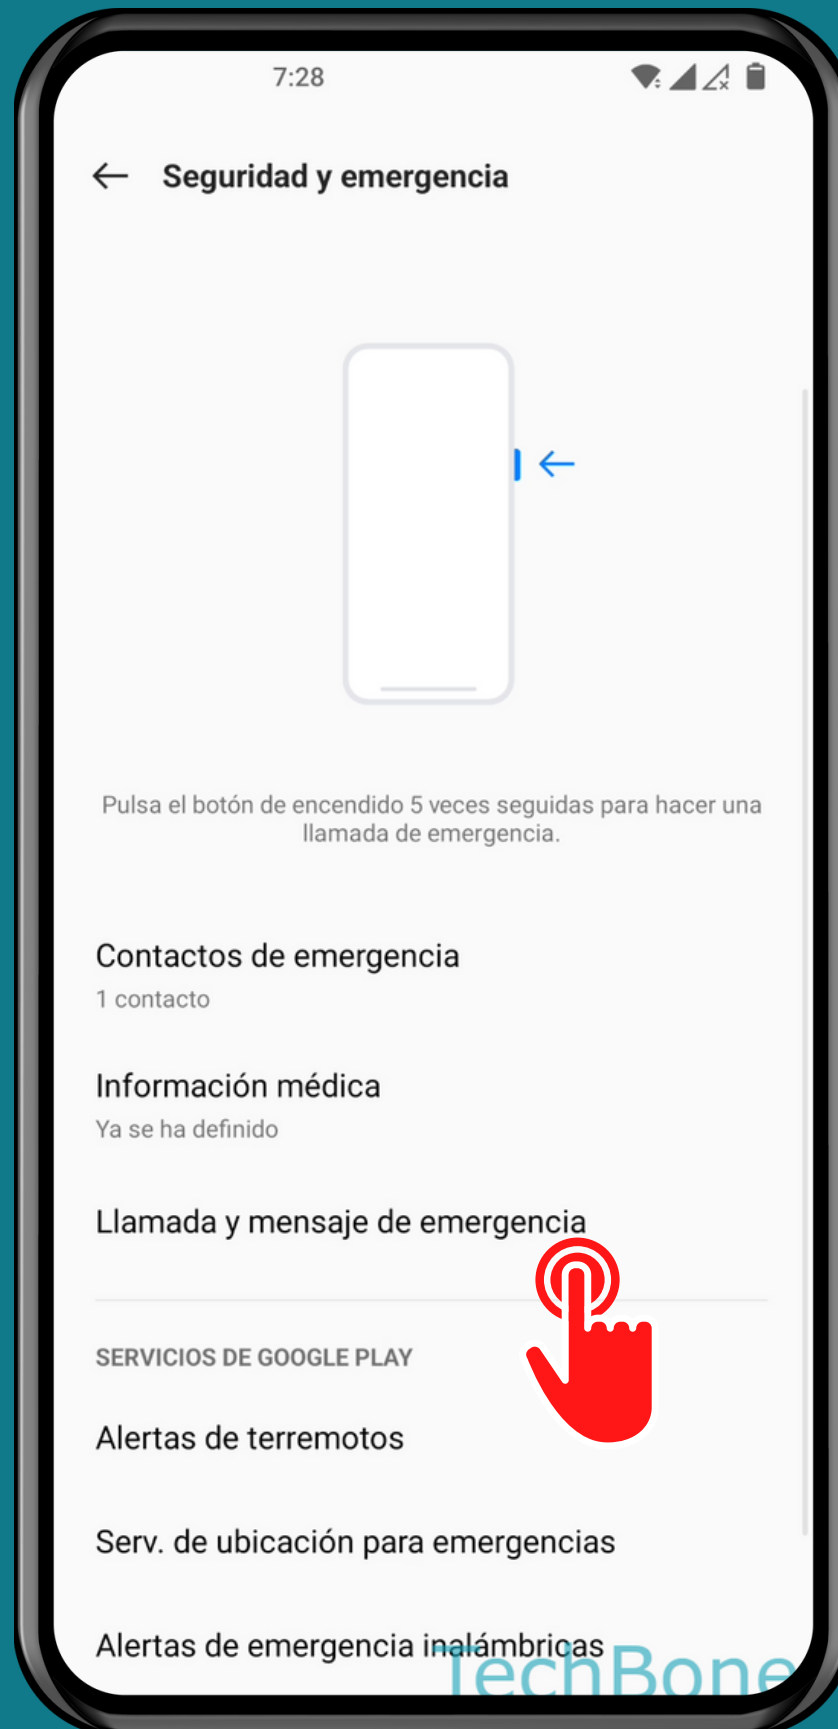

ONEPLUS

Android 12 - OxygenOS 12

ENVÍO AUTOMÁTICO DE UN MENSAJE SOS (SOS DE EMERGENCIA)

Abre los Ajustes

Presiona Seguridad y emergencia

Presiona Llamada y mensaje de emergencia

Activa o desactiva

Enviar SMS automáticamente con la ubicación