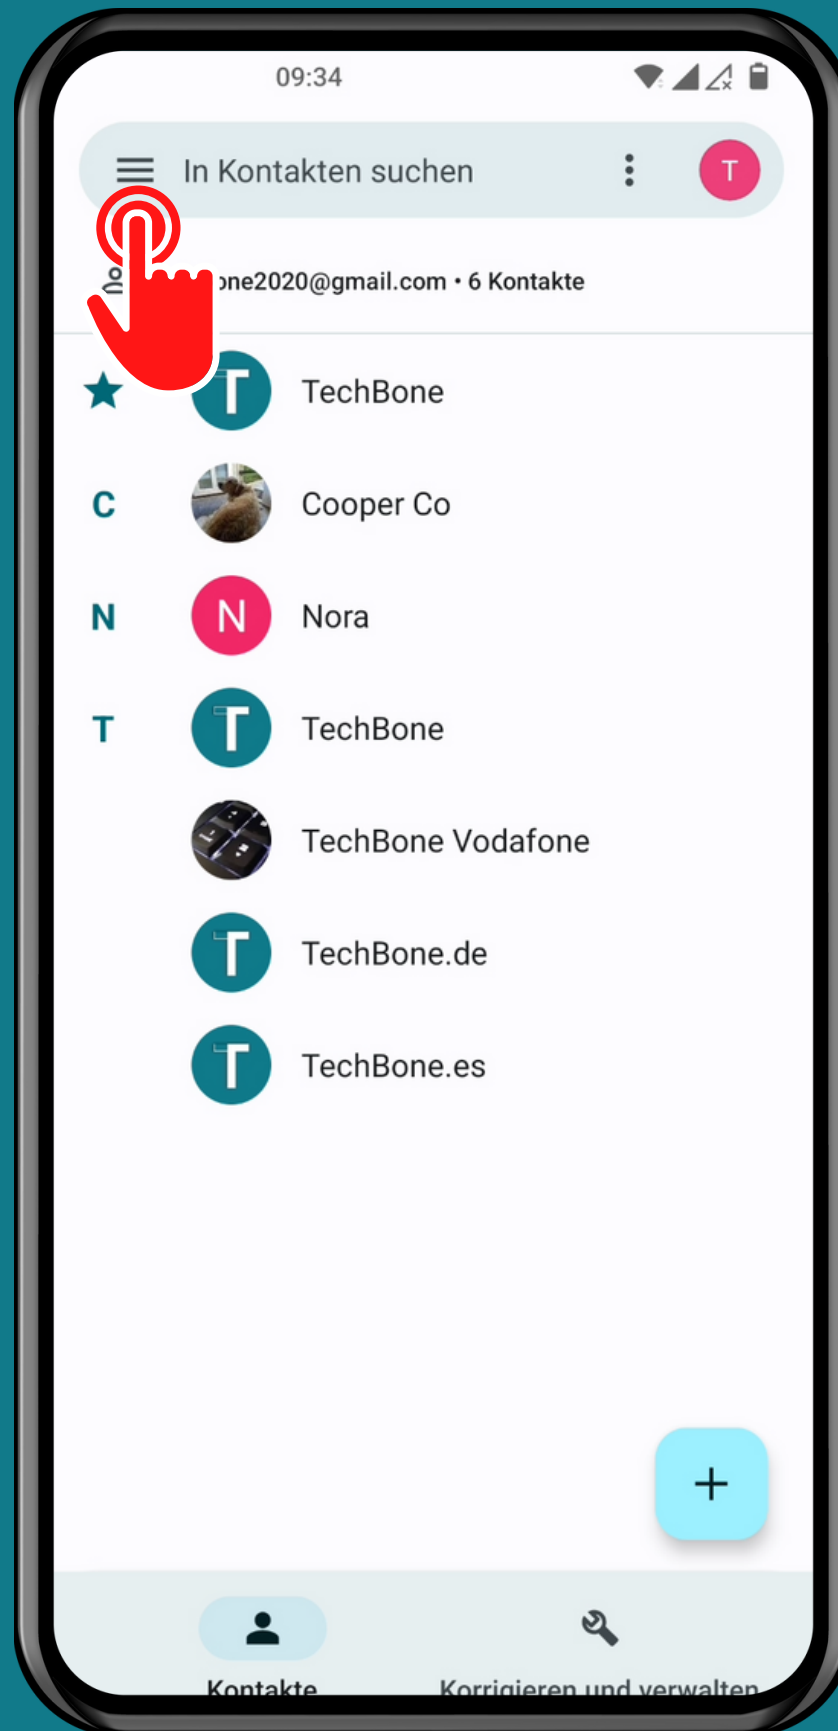

ONEPLUS

Kontakte - Android 12 - OxygenOS 12

KONTAKTE ZUR GRUPPE HINZUFÜGEN

Öffne Kontakte

Öffne das Menü

Wähle eine Gruppe

Tippe auf Kontakt hinzufügen

Wähle einen oder
mehrere **Kontakte** und
tippe auf **Speichern**