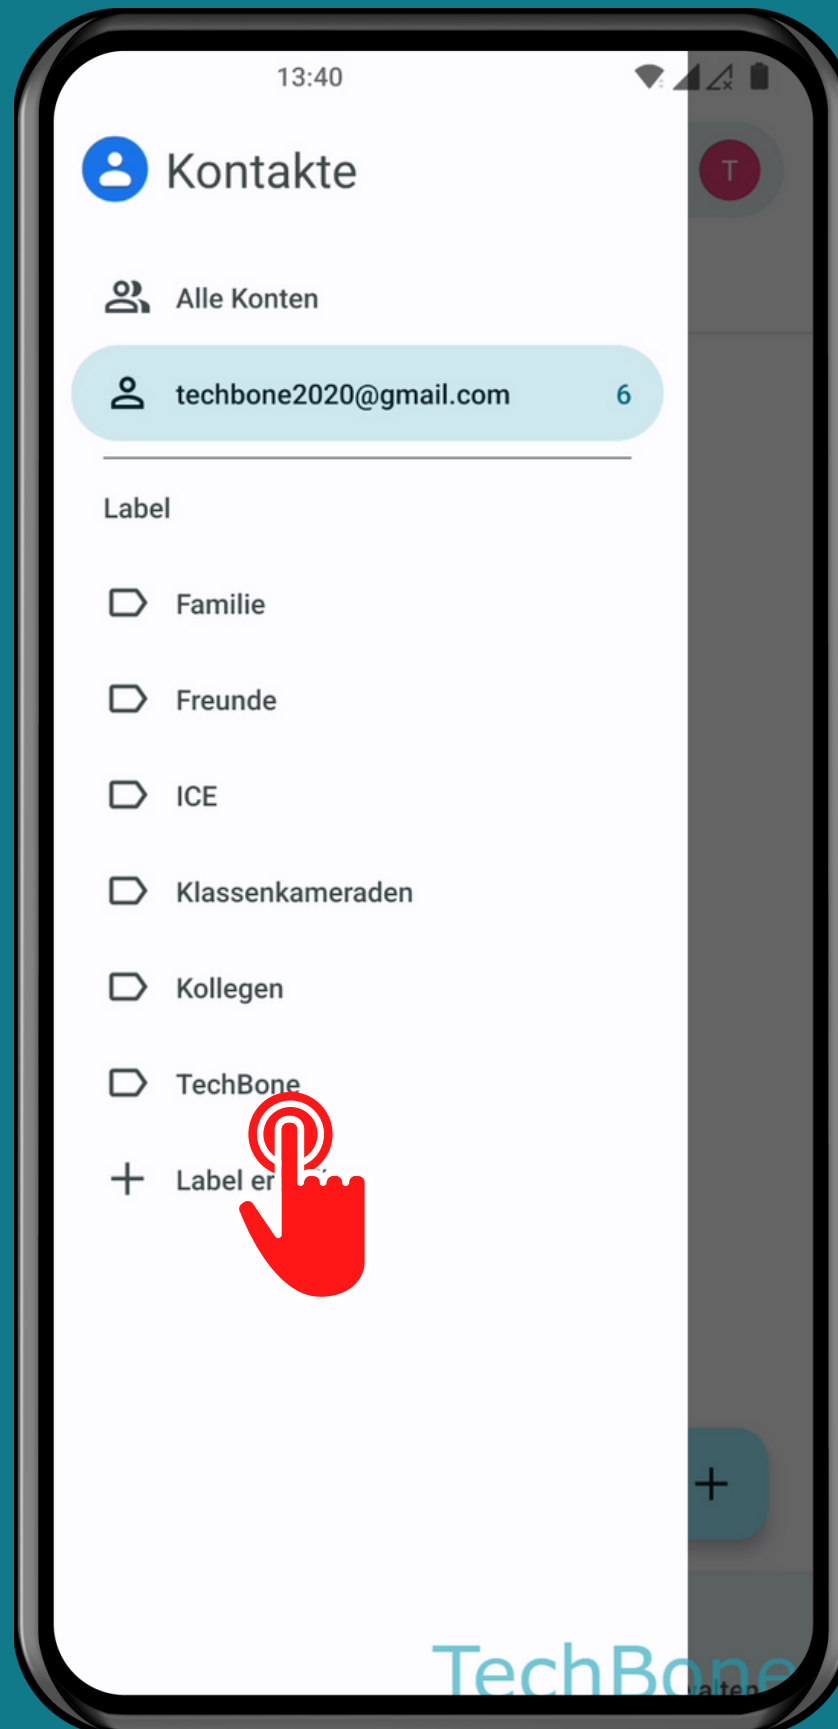

ONEPLUS

Kontakte - Android 12 - OxygenOS 12

KONTAKTE ZUR GRUPPE HINZUFÜGEN

Öffne Kontakte

Öffne das Menü

Wähle eine Gruppe

Tippe auf Kontakt hinzufügen

Wähle einen oder
mehrere **Kontakte** und
tippe auf **Speichern**