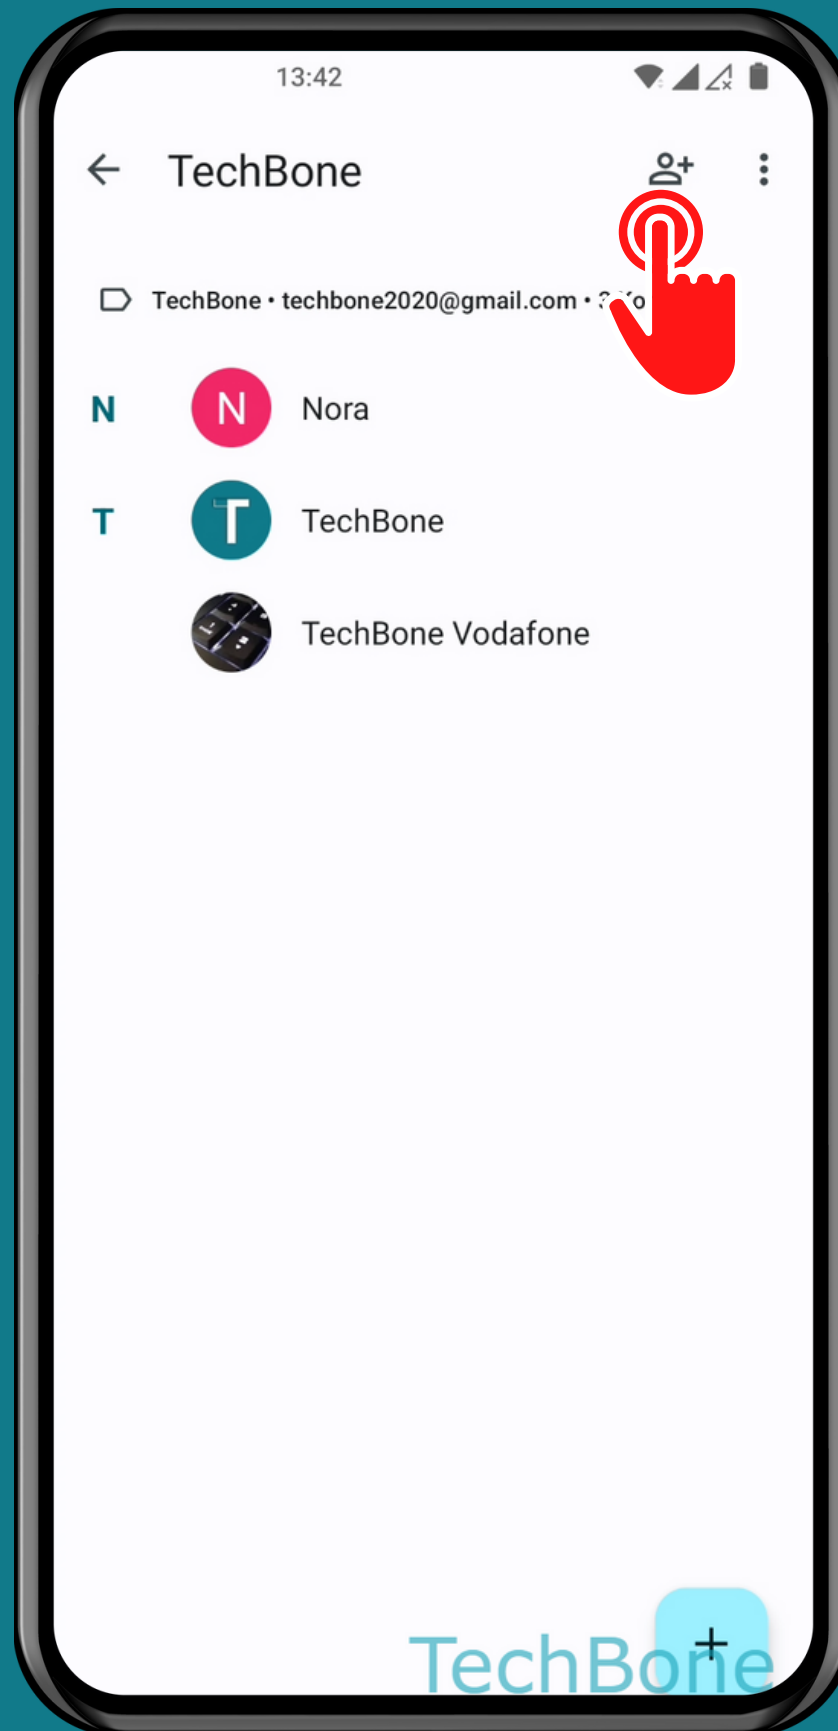

ONEPLUS

Kontakte - Android 12 - OxygenOS 12

KONTAKTE ZUR GRUPPE HINZUFÜGEN

Öffne Kontakte

Öffne das Menü

Wähle eine Gruppe

Tippe auf Kontakt hinzufügen

Wähle einen oder
mehrere **Kontakte** und
tippe auf **Speichern**