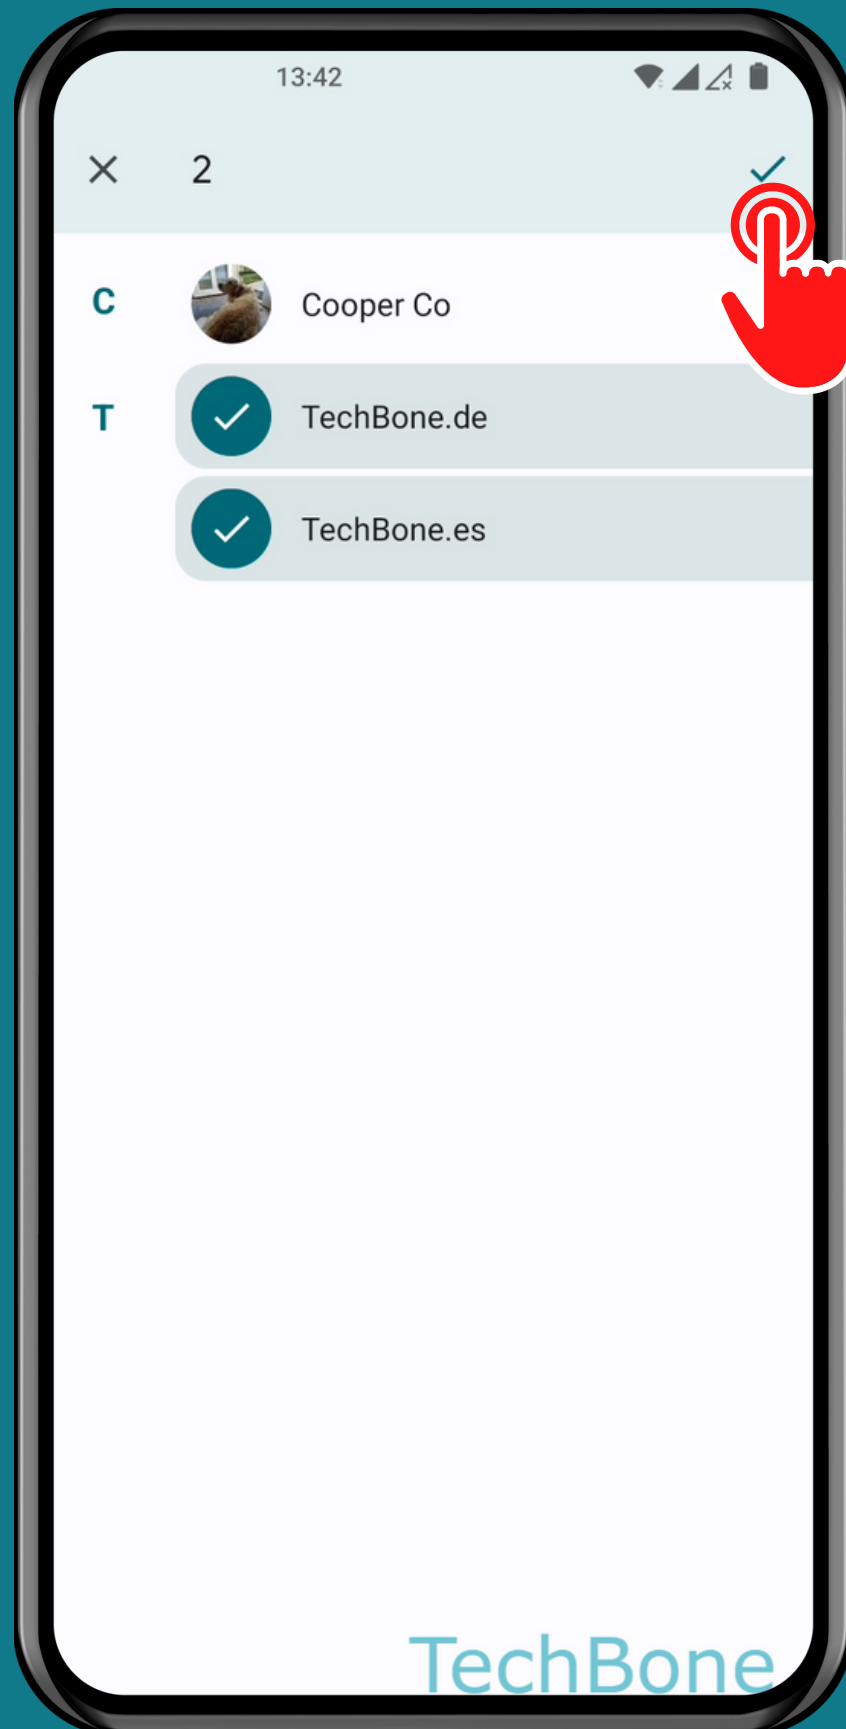

ONEPLUS

Kontakte - Android 12 - OxygenOS 12

KONTAKTE ZUR GRUPPE HINZUFÜGEN

Öffne Kontakte

Öffne das Menü

Wähle eine Gruppe

Tippe auf Kontakt hinzufügen

Wähle einen oder
mehrere **Kontakte** und
tippe auf **Speichern**