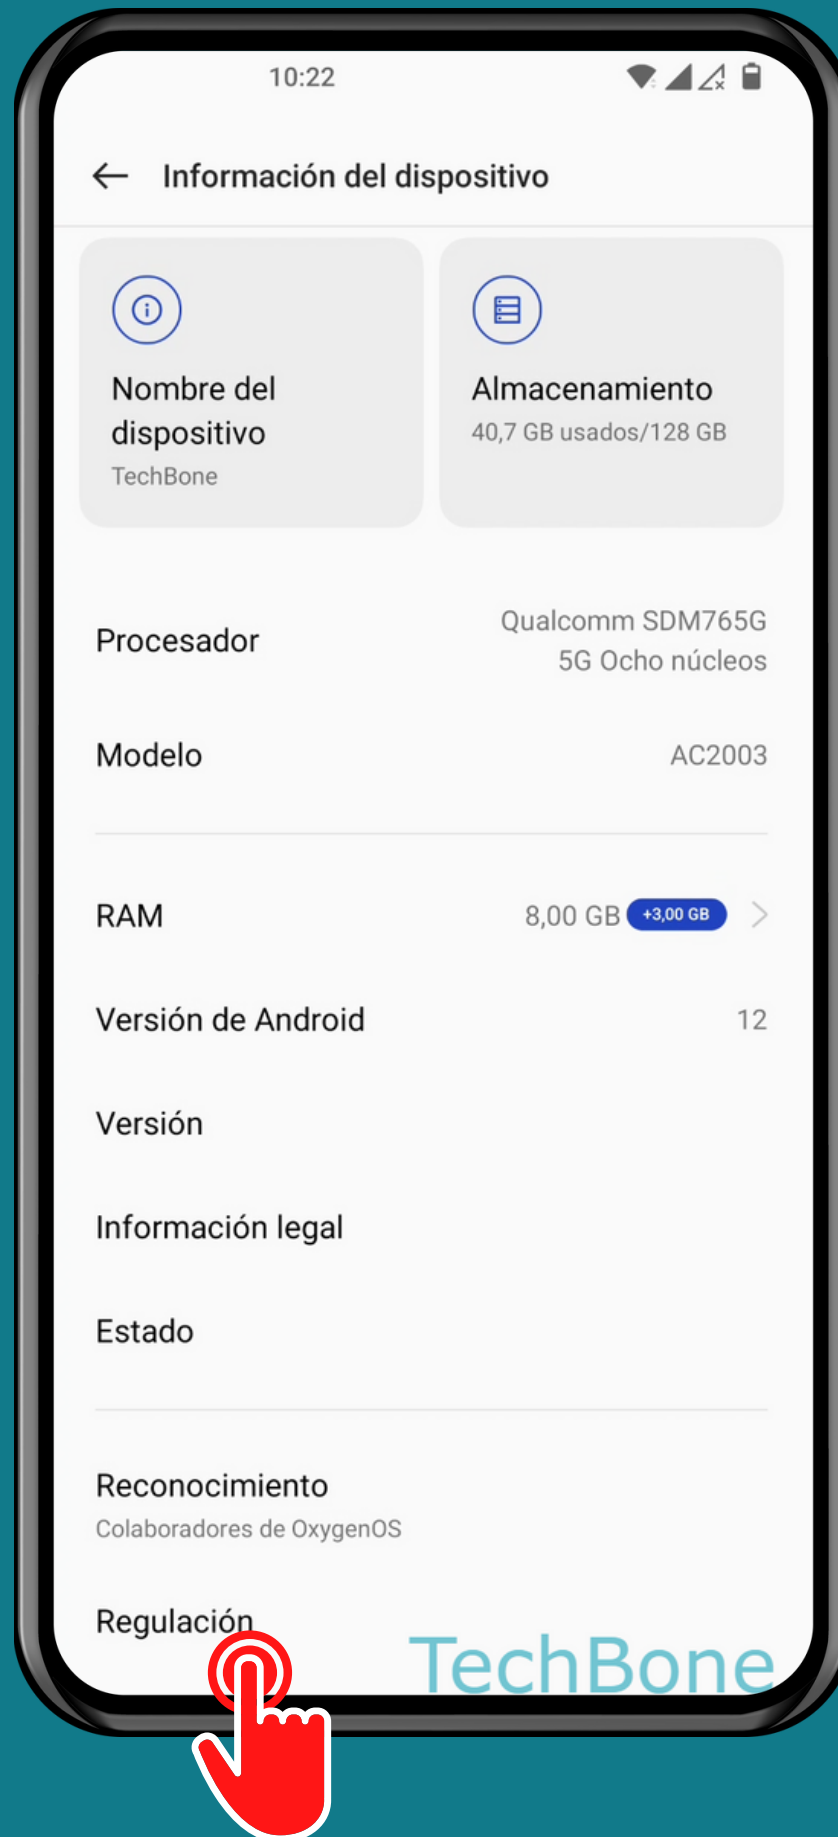

ONEPLUS

Android 12 - OxygenOS 12

MOSTRAR LA
CERTIFICACIÓN

Abre los Ajustes

Presiona Información del dispositivo

Presiona Regulación

¡Listo!