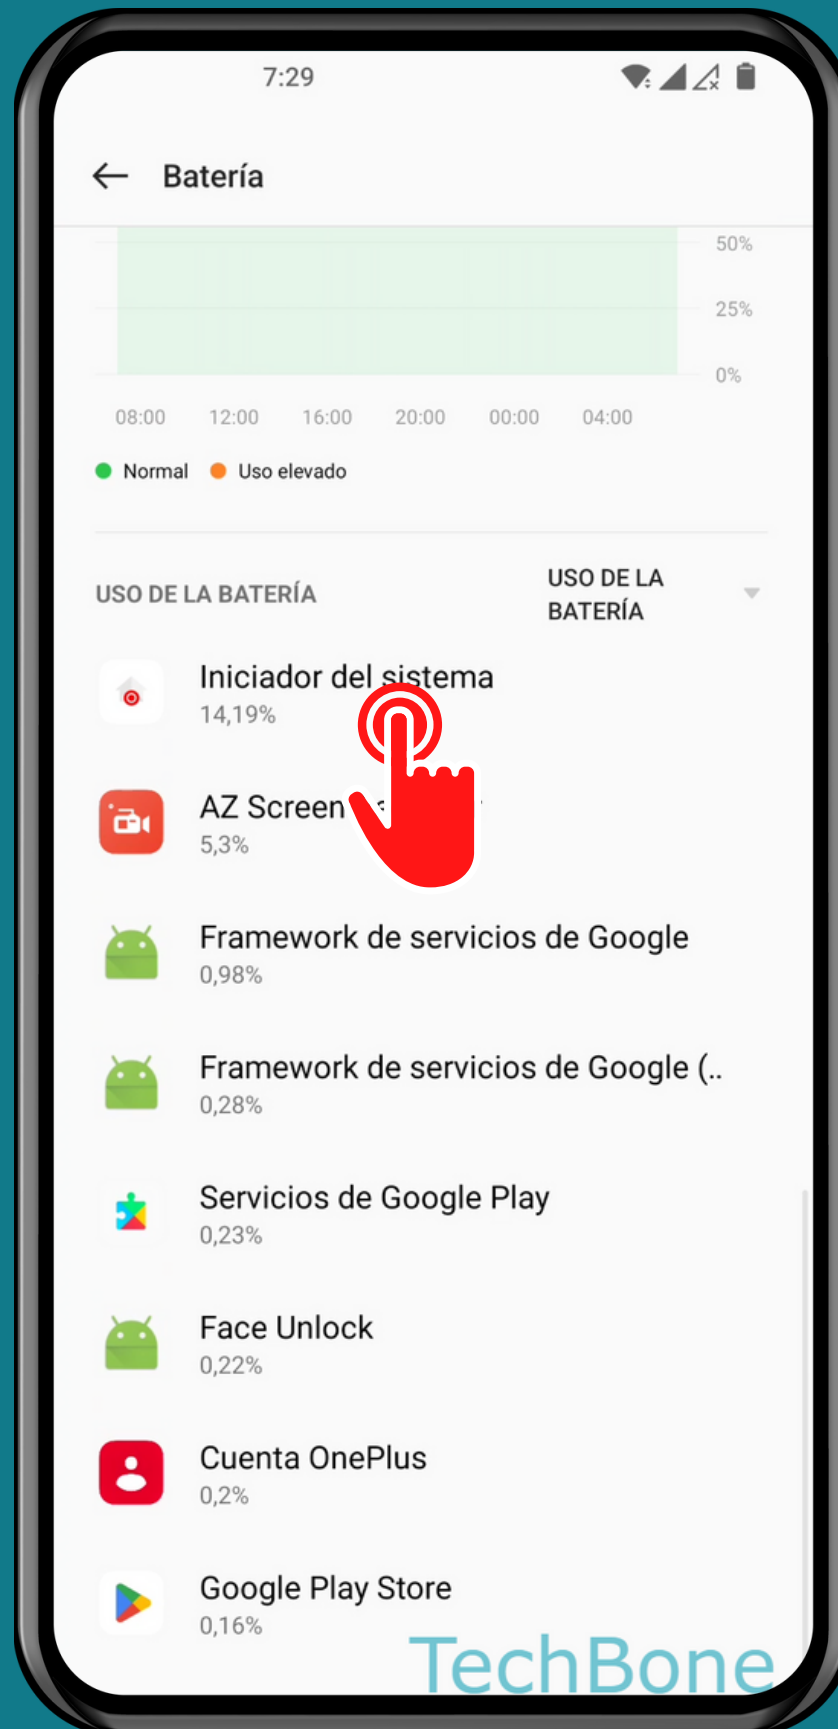

ONEPLUS

Android 12 - OxygenOS 12

MOSTRAR EL CONSUMO DE BATERÍA DE APLICACIONES

Abre los Ajustes

Presiona Batería

Selecciona una Aplicación

¡Listo!