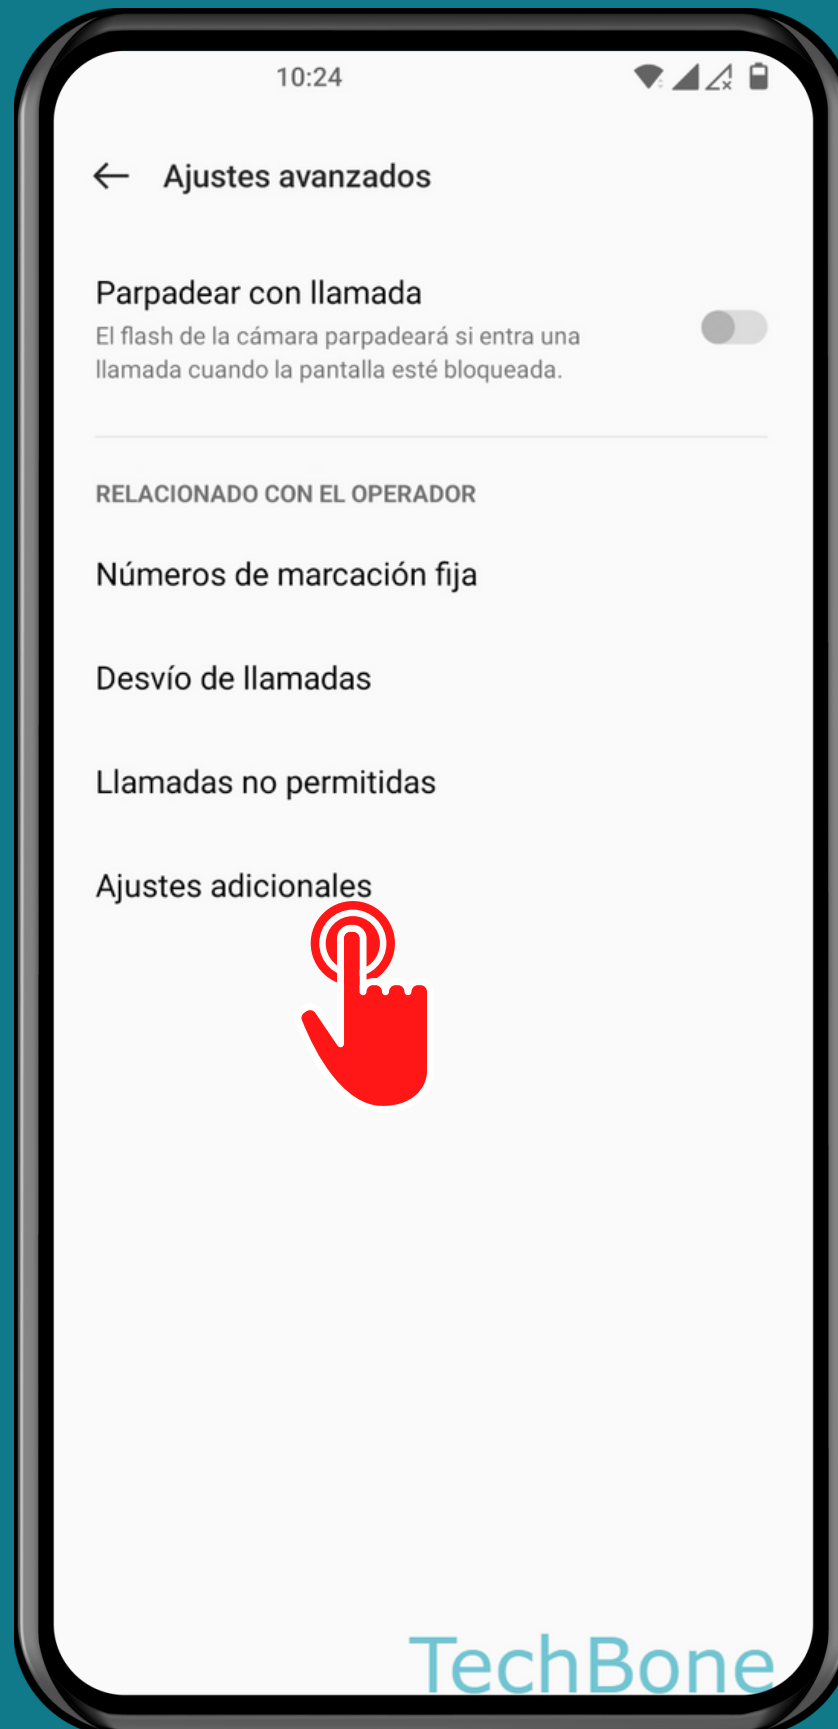

ONEPLUS

Teléfono - Android 12 - OxygenOS 12

MOSTRAR U OCULTAR NÚMERO DE TELÉFONO

Abre Teléfono

Abre el Menú

Presiona Ajustes

Presiona Cuentas de llamada

Presiona

Ajustes avanzados

Presiona

Ajustes adicionales

Selecciona una
Tarjeta SIM (doble SIM)

Presiona
Mi número

Elige una Opción

¡Listo!