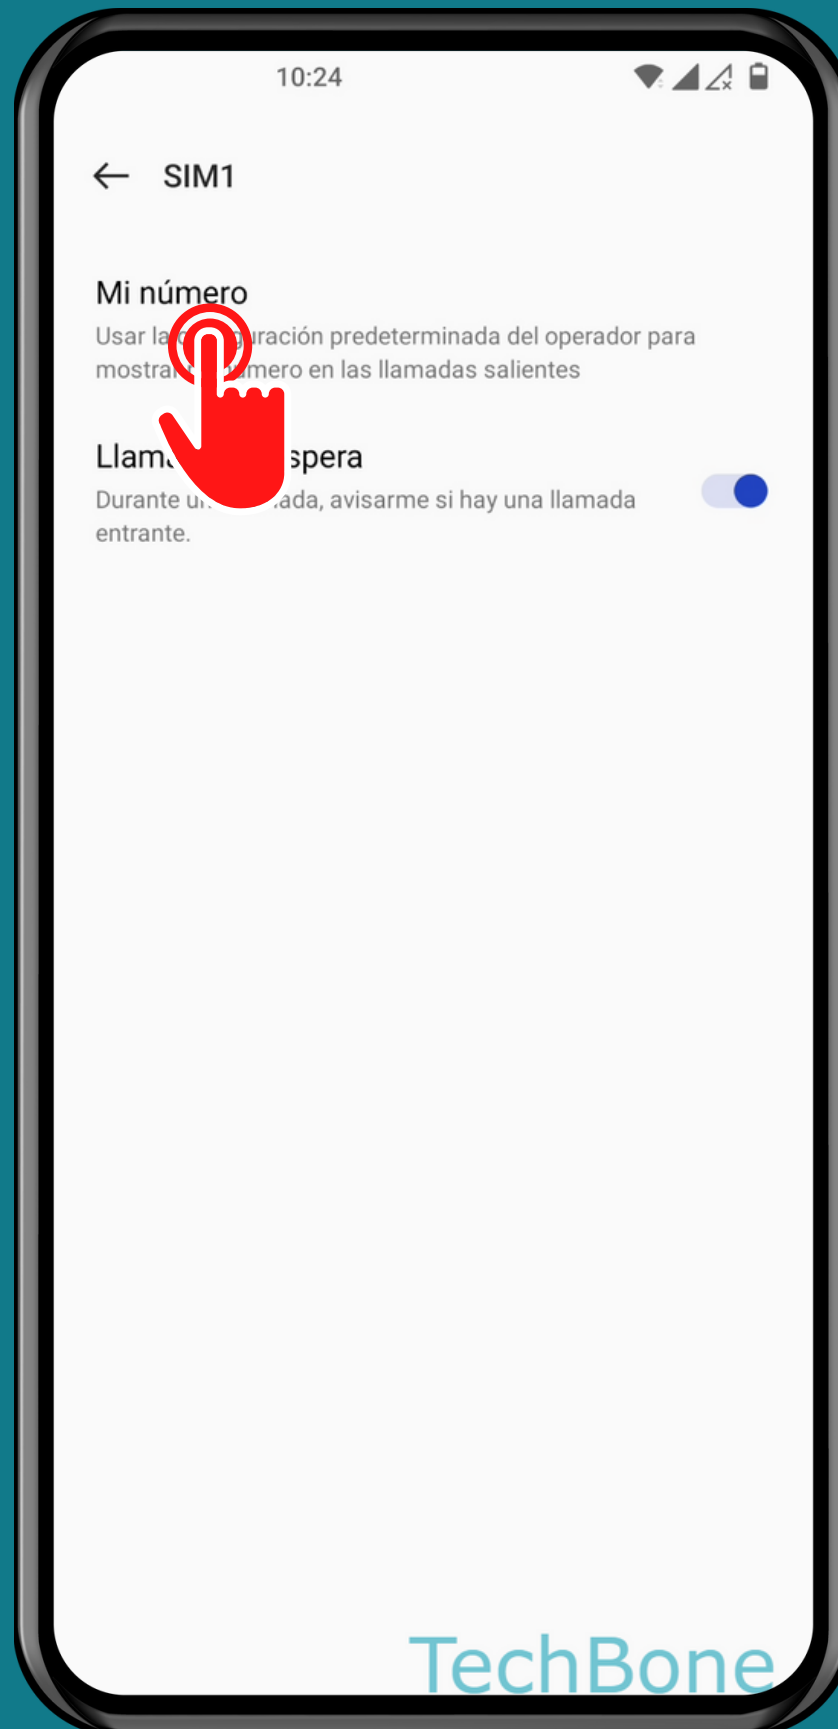

ONEPLUS

Teléfono - Android 12 - OxygenOS 12

MOSTRAR U OCULTAR NÚMERO DE TELÉFONO

Abre Teléfono

Abre el Menú

Presiona Ajustes

Presiona Cuentas de llamada

Presiona

Ajustes avanzados

Presiona

Ajustes adicionales

Selecciona una
Tarjeta SIM (doble SIM)

Presiona
Mi número

Elige una Opción

¡Listo!