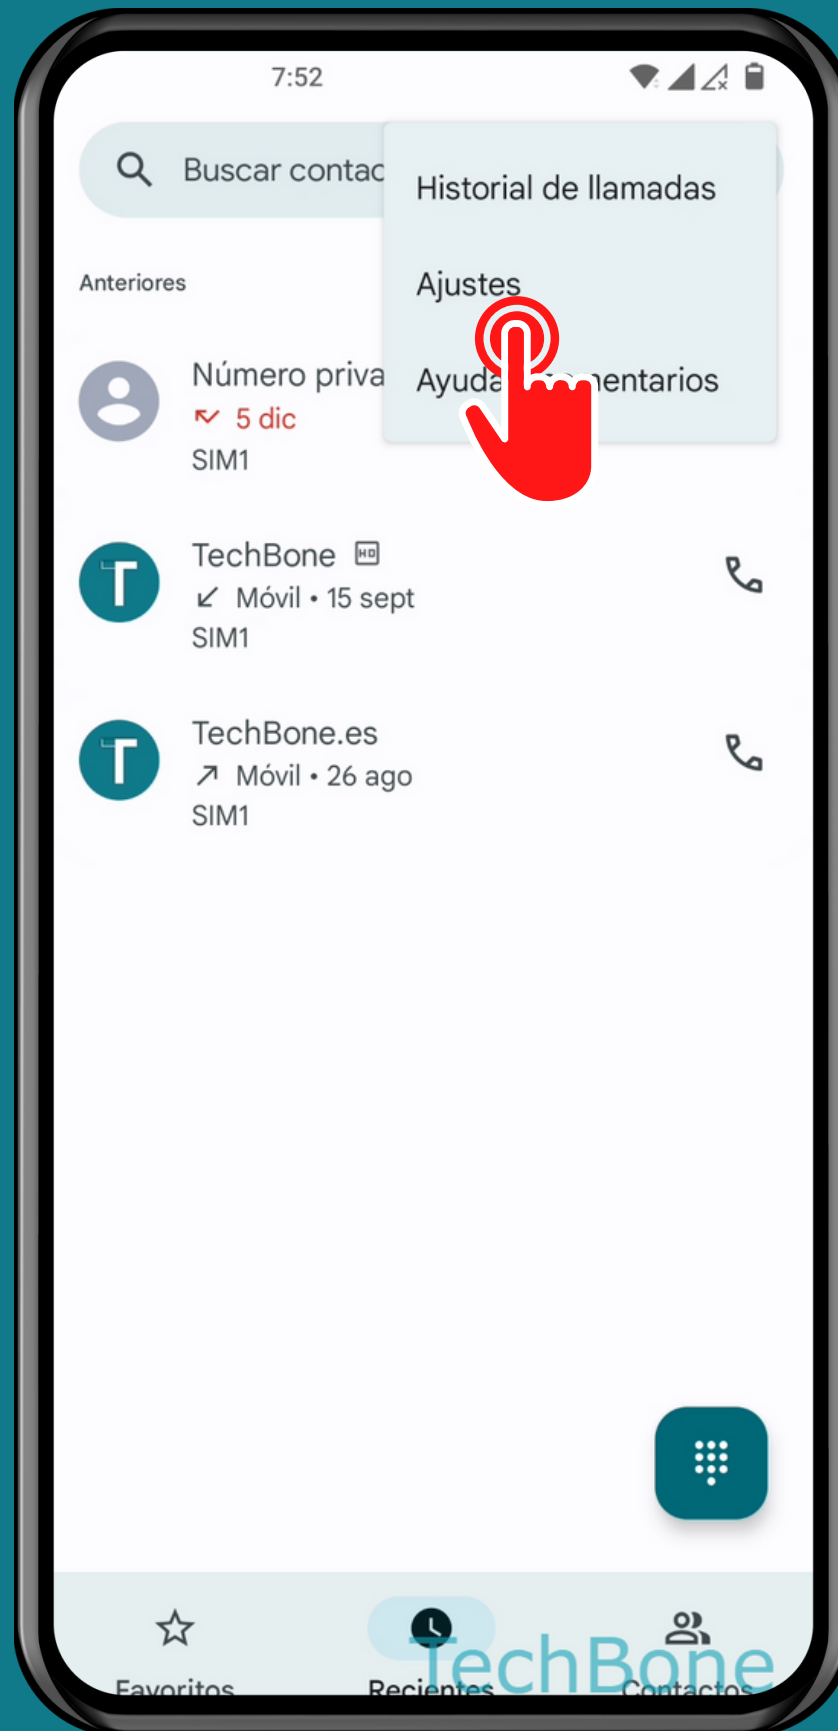

ONEPLUS

Teléfono - Android 12 - OxygenOS 12

MOSTRAR U OCULTAR NÚMERO DE TELÉFONO

Abre Teléfono

Abre el Menú

Presiona Ajustes

Presiona Cuentas de llamada

Presiona

Ajustes avanzados

Presiona

Ajustes adicionales

Selecciona una
Tarjeta SIM (doble SIM)

Presiona
Mi número

Elige una Opción

¡Listo!