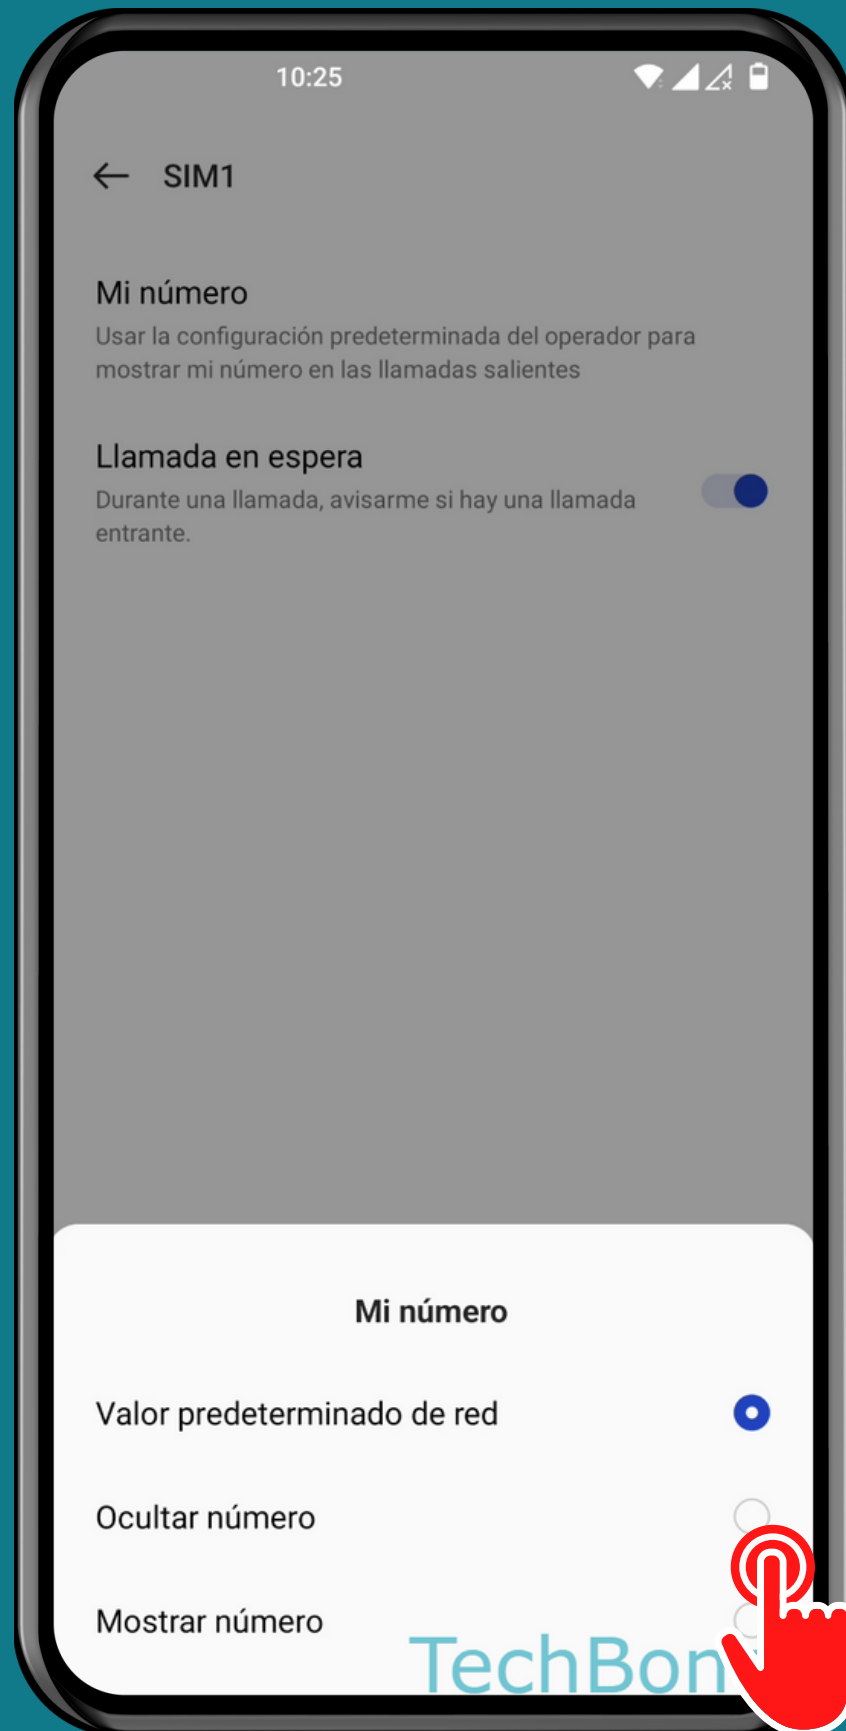

ONEPLUS

Teléfono - Android 12 - OxygenOS 12

MOSTRAR U OCULTAR NÚMERO DE TELÉFONO

Abre Teléfono

Abre el Menú

Presiona Ajustes

Presiona Cuentas de llamada

Presiona

Ajustes avanzados

Presiona

Ajustes adicionales

Selecciona una
Tarjeta SIM (doble SIM)

Presiona
Mi número

Elige una Opción

¡Listo!