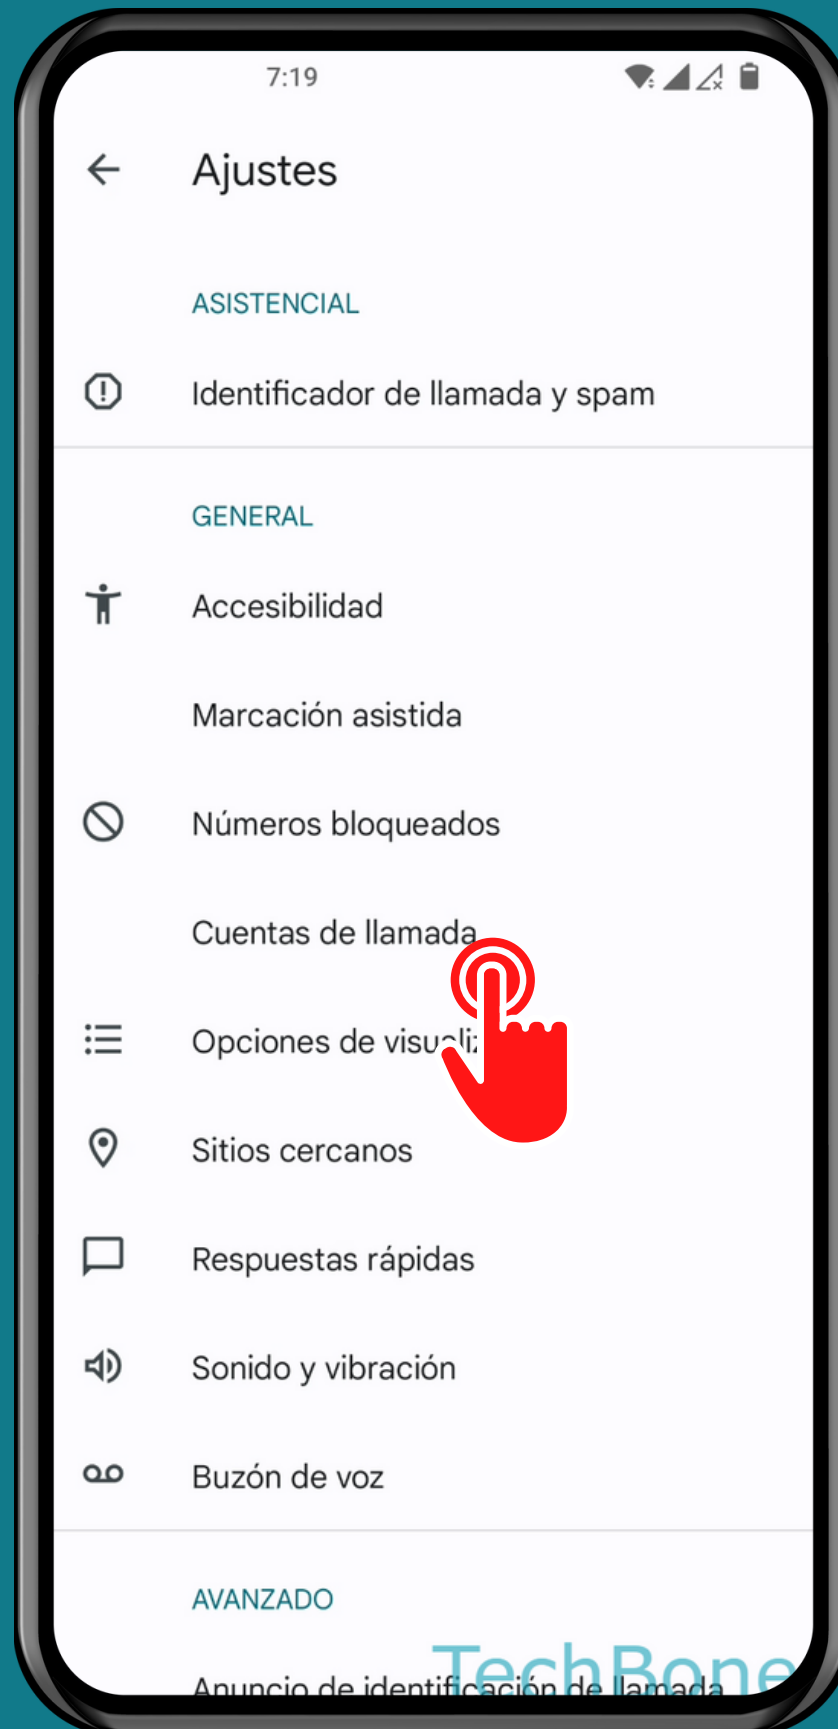

ONEPLUS

Teléfono - Android 12 - OxygenOS 12

MOSTRAR U OCULTAR NÚMERO DE TELÉFONO

Abre Teléfono

Abre el Menú

Presiona Ajustes

Presiona Cuentas de llamada

Presiona

Ajustes avanzados

Presiona

Ajustes adicionales

Selecciona una
Tarjeta SIM (doble SIM)

Presiona
Mi número

Elige una Opción

¡Listo!