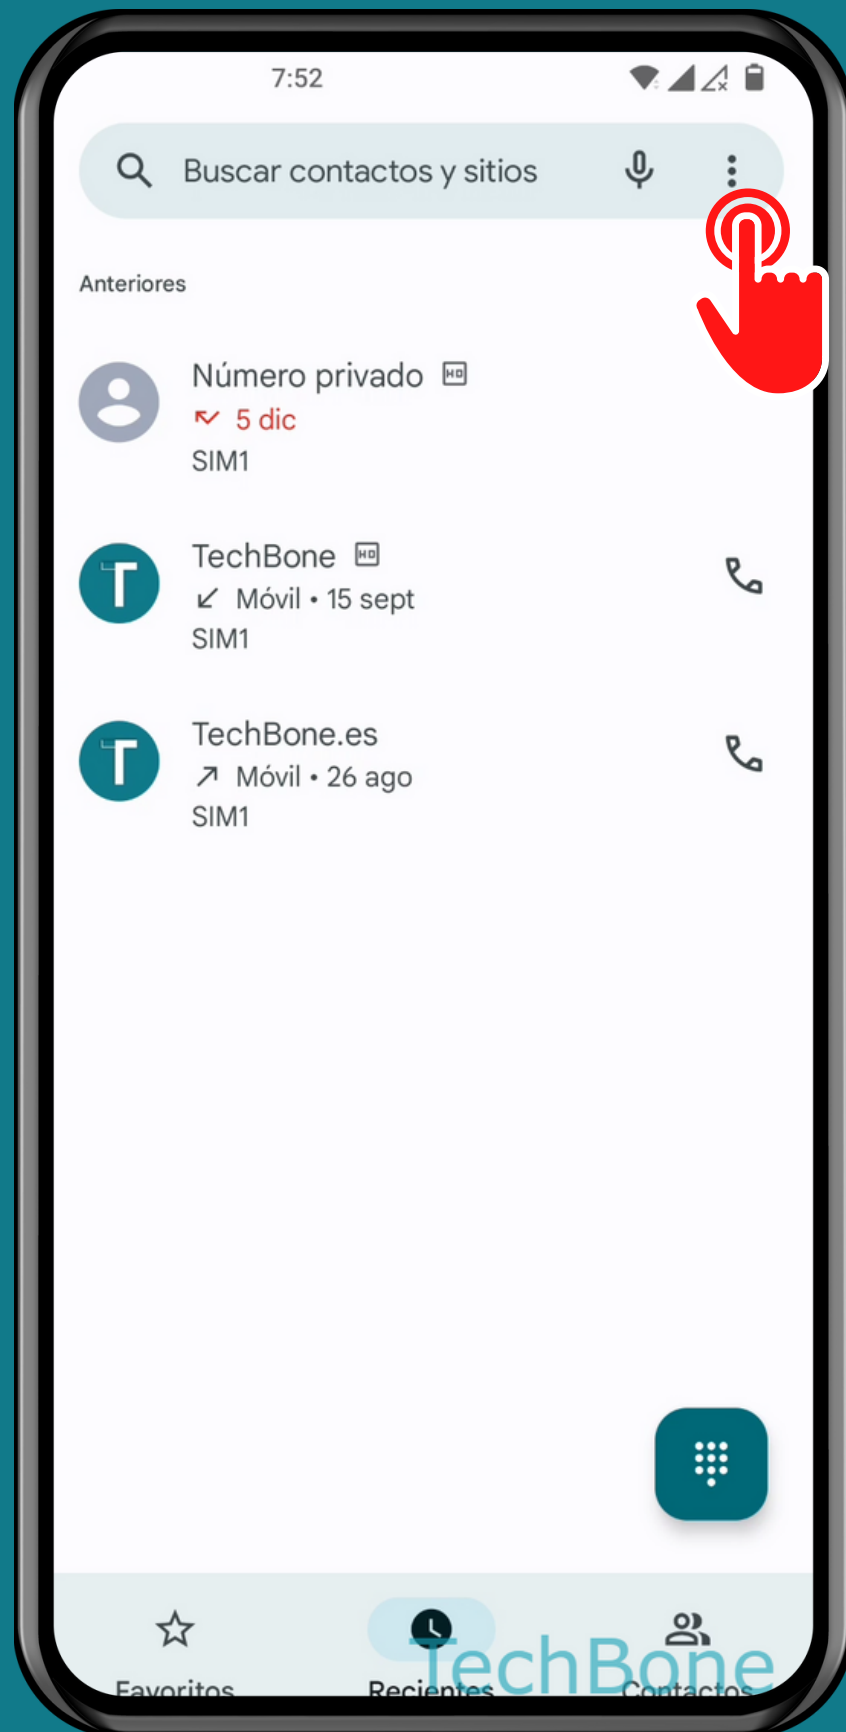

ONEPLUS

Teléfono - Android 12 - OxygenOS 12

MOSTRAR U OCULTAR NÚMERO DE TELÉFONO

Abre Teléfono

Abre el Menú

Presiona Ajustes

Presiona Cuentas de llamada

Presiona

Ajustes avanzados

Presiona

Ajustes adicionales

Selecciona una
Tarjeta SIM (doble SIM)

Presiona
Mi número

Elige una Opción

¡Listo!