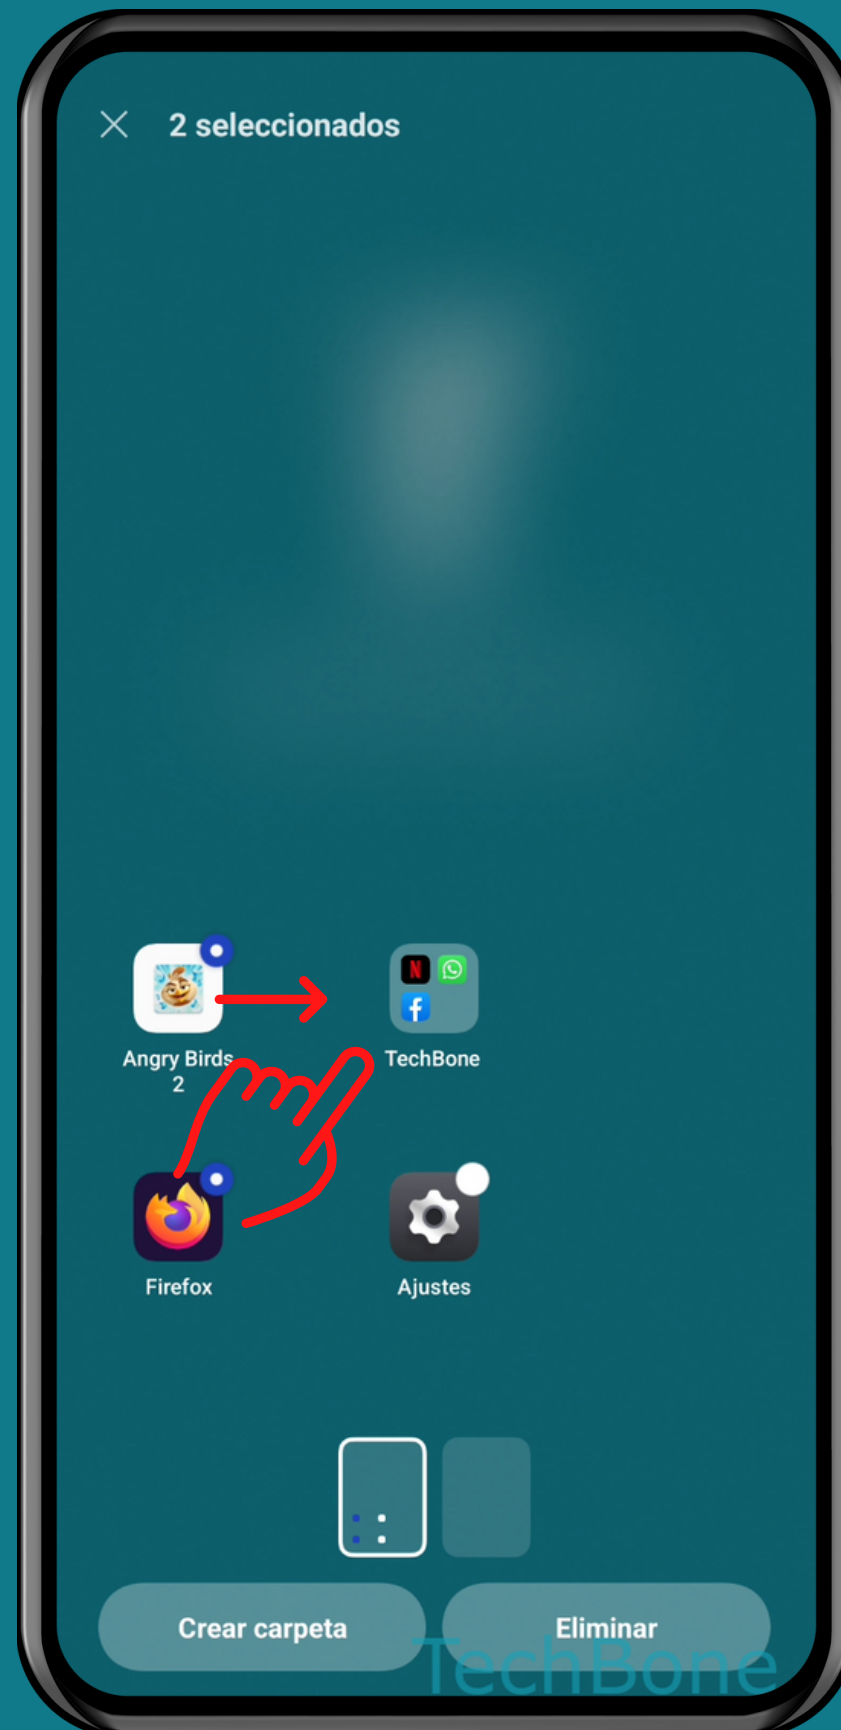

ONEPLUS

Android 12 - OxygenOS 12

MOVER APLICACIONES A UNA CARPETA EN LA PANTALLA DE INICIO

Mantén un
Área libre en la
pantalla de inicio

Selecciona las
Aplicaciones deseadas

Arrastra las
Aplicaciones seleccionadas
a la carpeta

Suelta las
Aplicaciones para
moverlas a la carpeta

¡Listo!