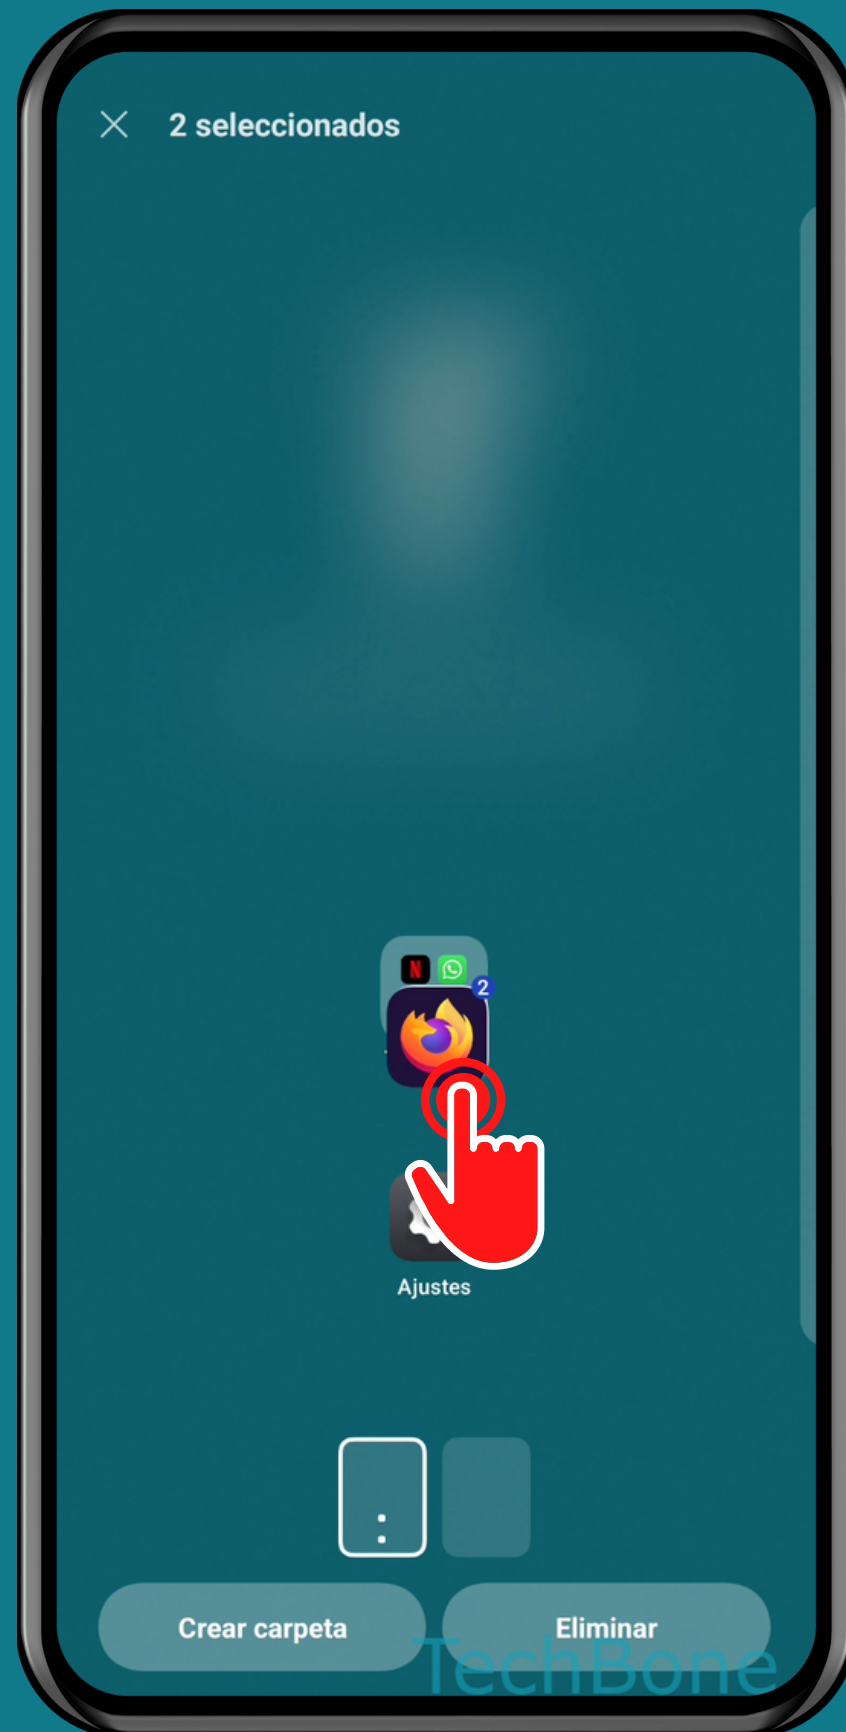

ONEPLUS

Android 12 - OxygenOS 12

MOVER APLICACIONES A UNA CARPETA EN LA PANTALLA DE INICIO

Mantén un
Área libre en la
pantalla de inicio

Selecciona las
Aplicaciones deseadas

Arrastra las
Aplicaciones seleccionadas
a la carpeta

Suelta las
Aplicaciones para
moverlas a la carpeta

¡Listo!