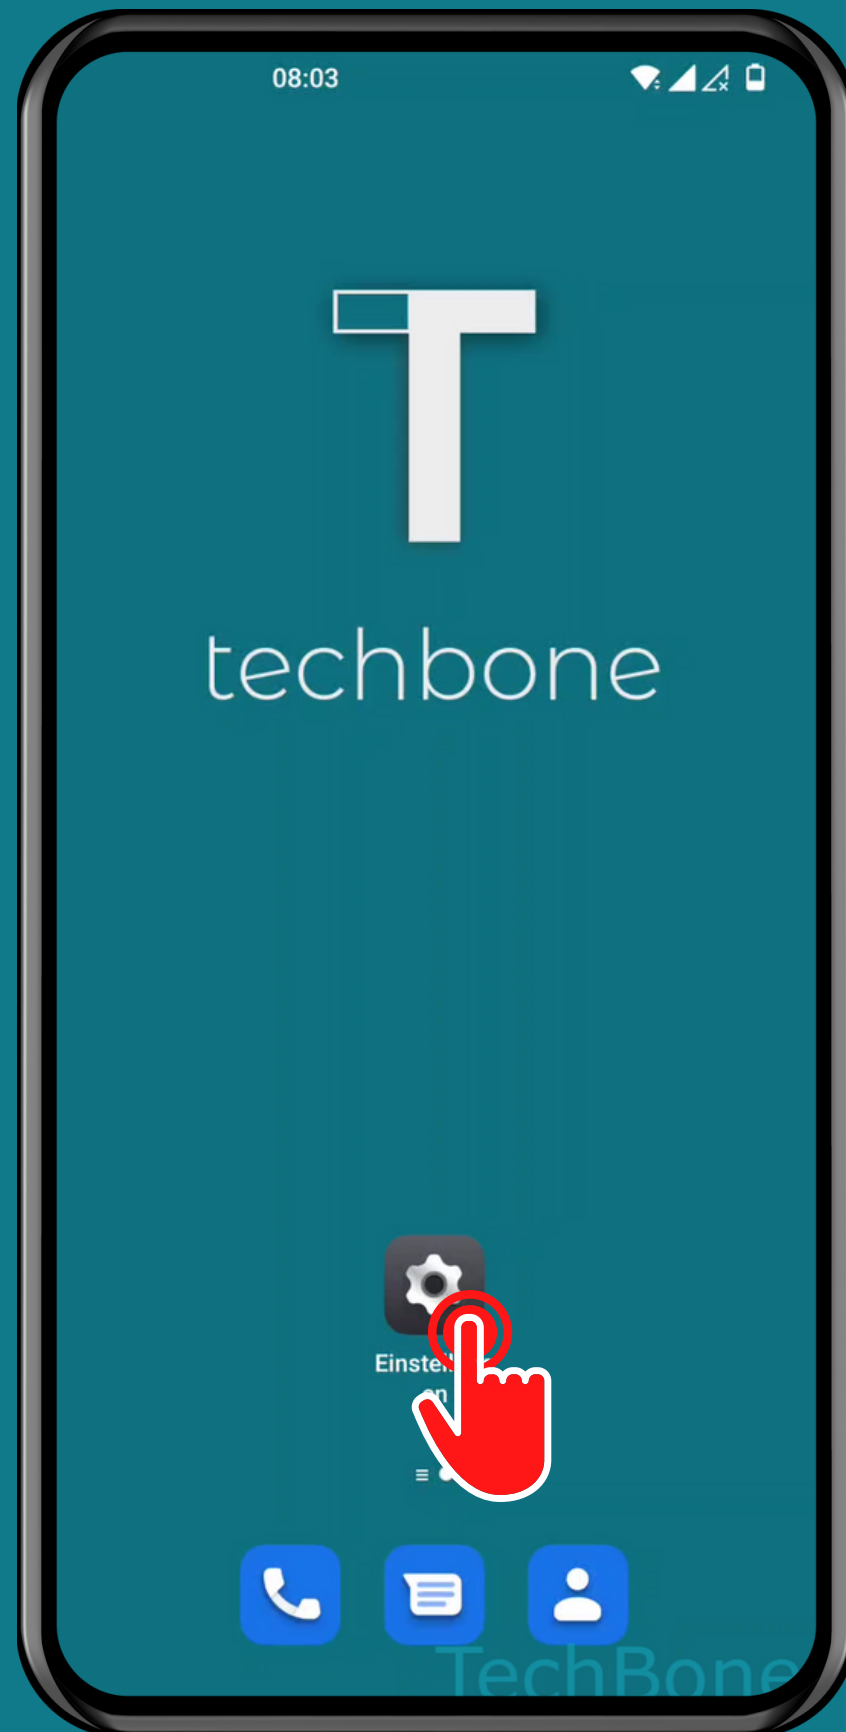

# ONEPLUS

Android 12 - OxygenOS 12

**NACH UNTEN WISCHEN  
FÜR SUCHE ODER  
BENACHRICHTUNGSLEISTE  
(STARTBILDSCHIRM)**

Öffne die  
Einstellungen

# Tippe auf Startbildschirm und Sperrbildschirm

Tippe auf  
Auf Startbildschirm  
nach unten wischen