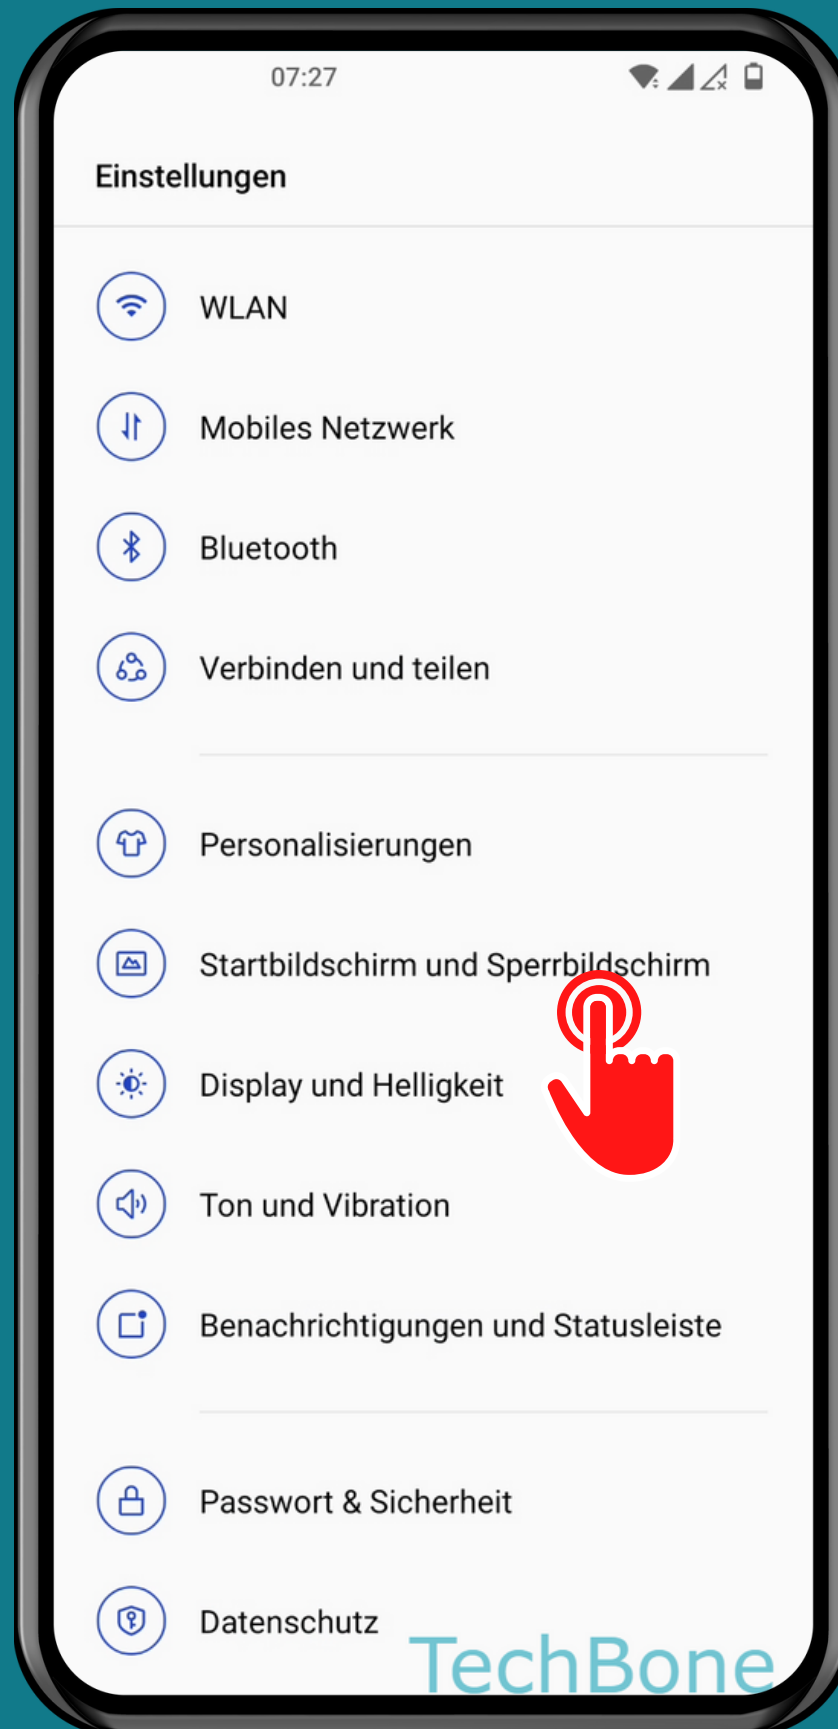

# ONEPLUS

Android 12 - OxygenOS 12

**NACH UNTEN WISCHEN  
FÜR SUCHE ODER  
BENACHRICHTUNGSLEISTE  
(STARTBILDSCHIRM)**

Öffne die  
Einstellungen

# Tippe auf Startbildschirm und Sperrbildschirm

Tippe auf  
Auf Startbildschirm  
nach unten wischen