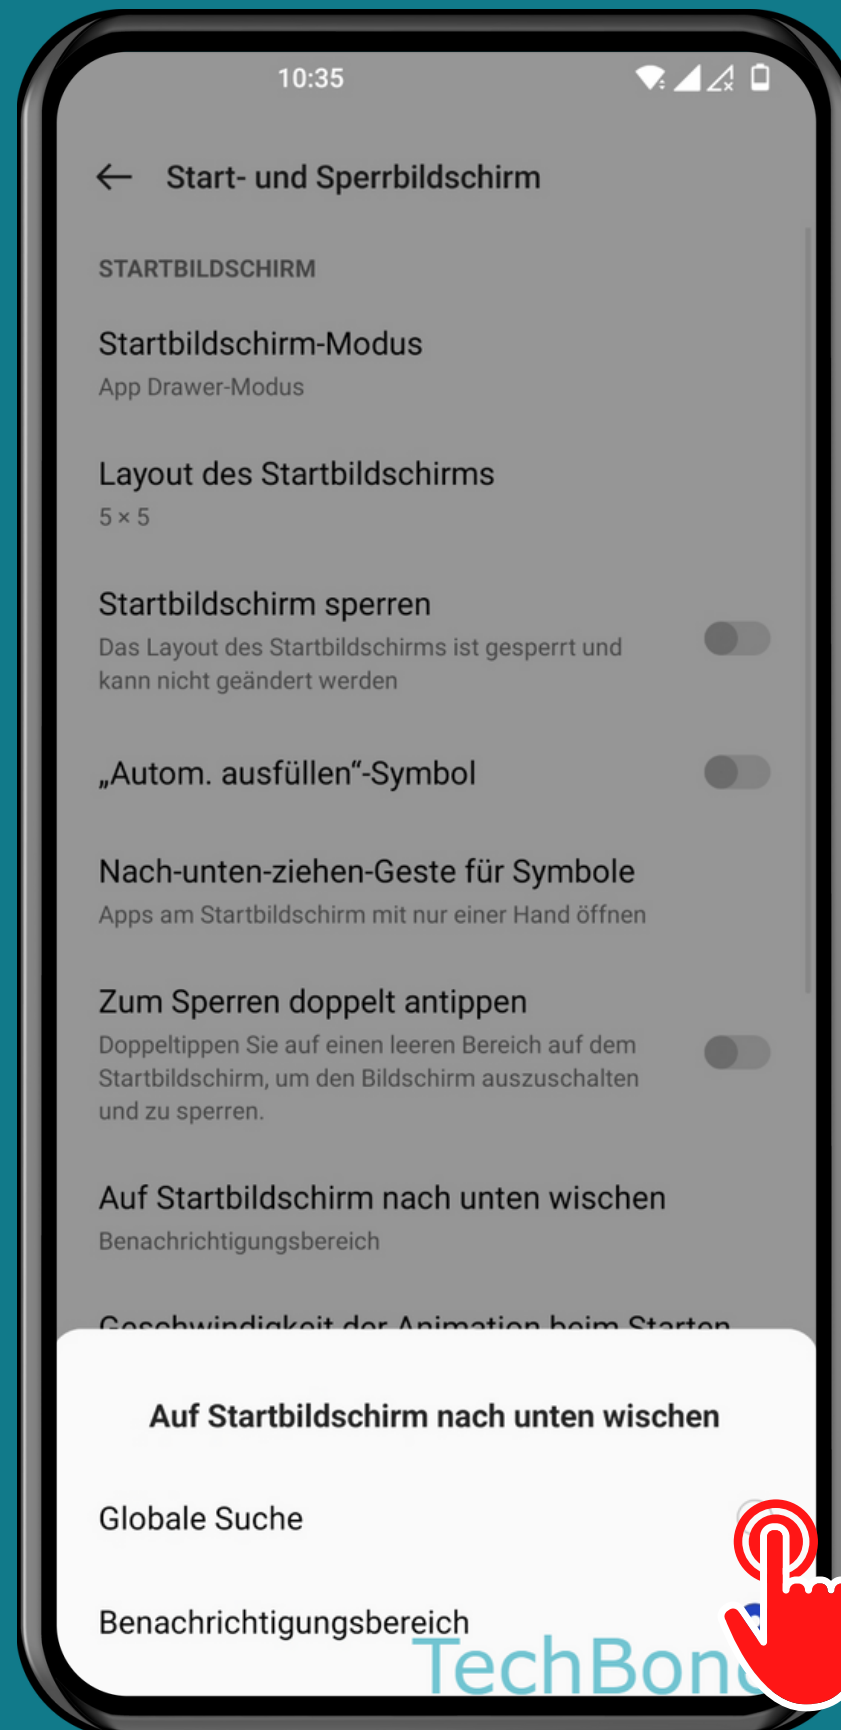

# ONEPLUS

Android 12 - OxygenOS 12

**NACH UNTEN WISCHEN  
FÜR SUCHE ODER  
BENACHRICHTUNGSLEISTE  
(STARTBILDSCHIRM)**

Öffne die  
Einstellungen

# Tippe auf Startbildschirm und Sperrbildschirm

Tippe auf  
Auf Startbildschirm  
nach unten wischen

# Wähle ein Globale Suche oder Benachrichtigungs- bereich

Fertig!