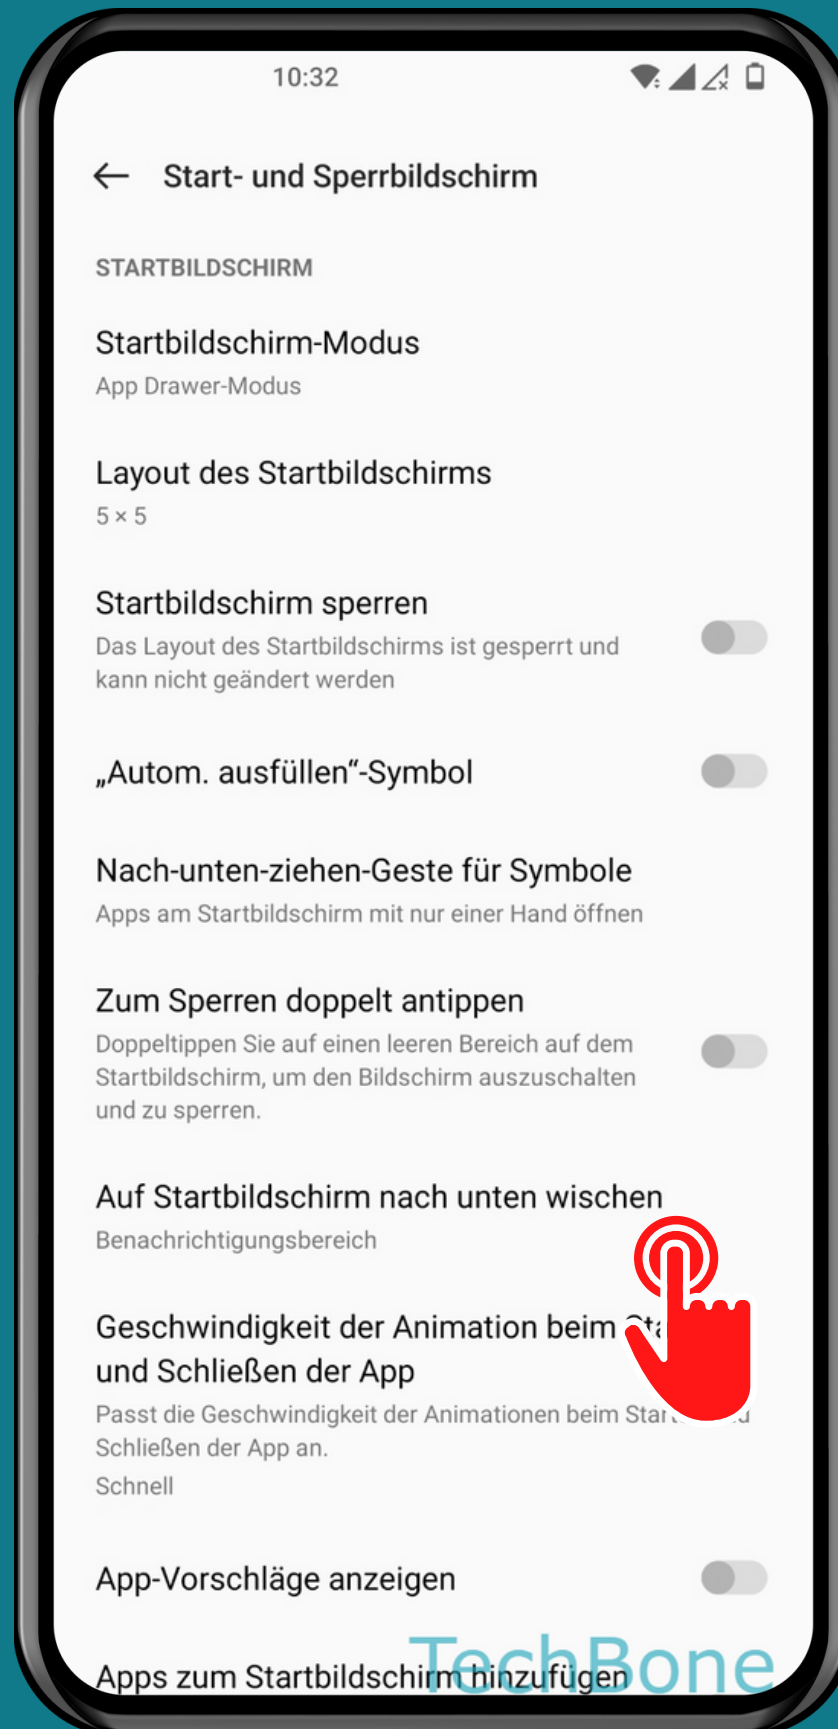

# ONEPLUS

Android 12 - OxygenOS 12

**NACH UNTEN WISCHEN  
FÜR SUCHE ODER  
BENACHRICHTUNGSLEISTE  
(STARTBILDSCHIRM)**

Öffne die  
Einstellungen

# Tippe auf Startbildschirm und Sperrbildschirm

Tippe auf  
Auf Startbildschirm  
nach unten wischen

# Wähle ein Globale Suche oder Benachrichtigungs- bereich

Fertig!