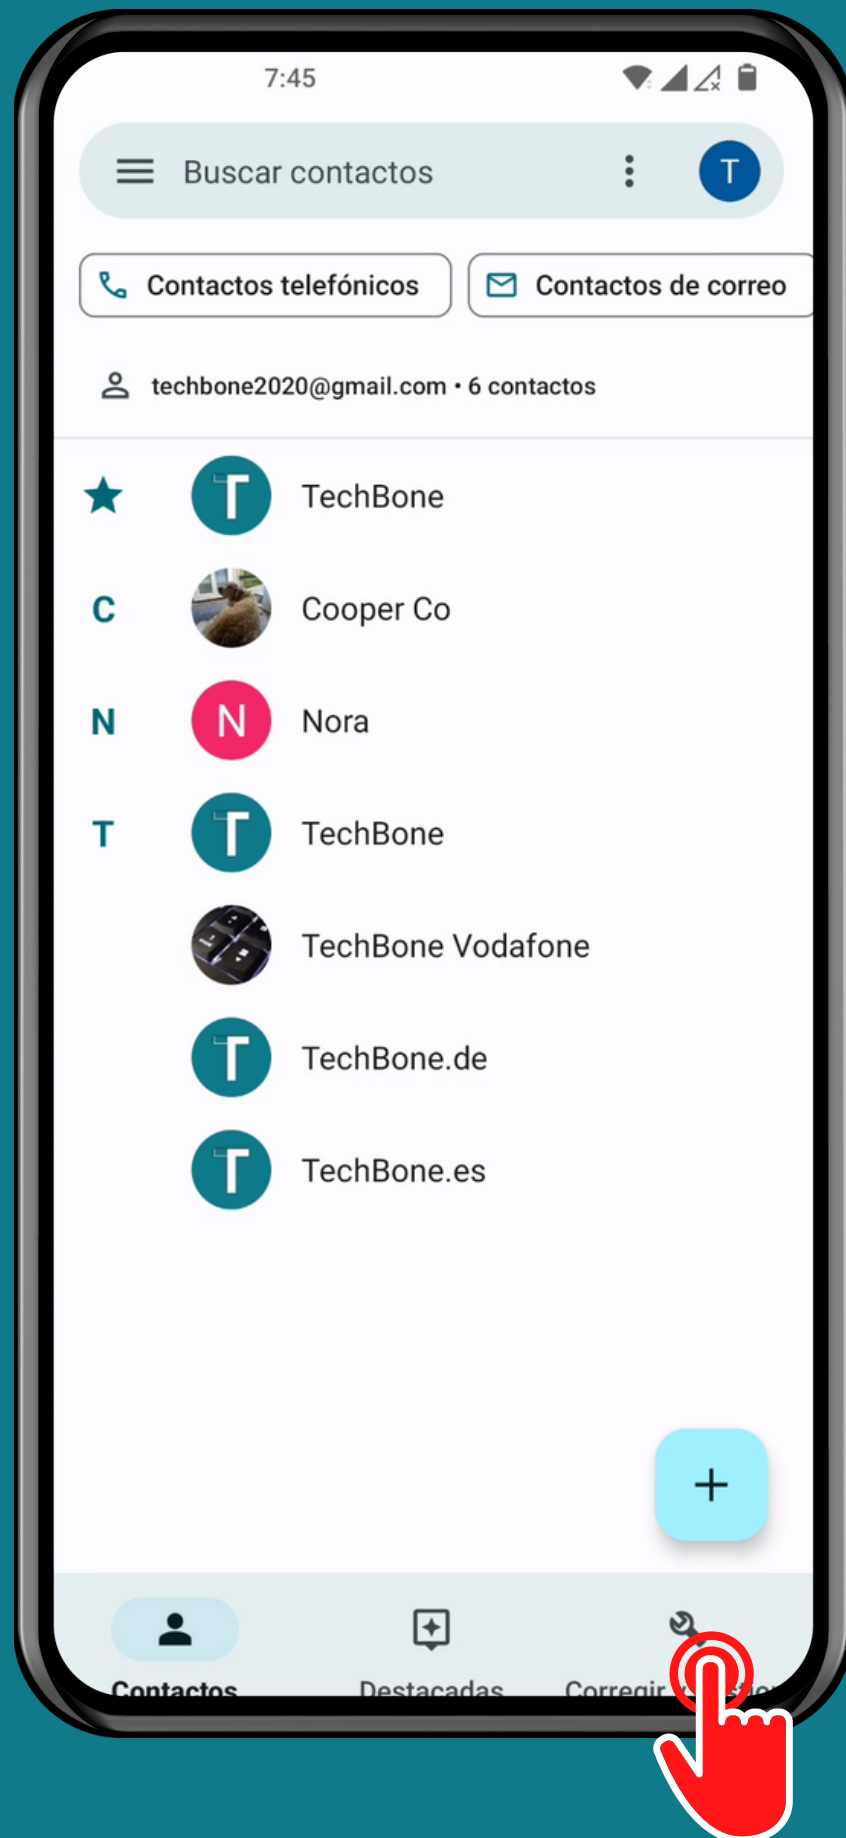

ONEPLUS

Contactos - Android 12 - OxygenOS 12

RECUPERAR CONTACTOS DESDE LA PAPELERA

Abre Contactos

Presiona Corregir y gestionar

Presiona Papelera

Mantén presionado
un **Contacto**

Selecciona otros Contactos