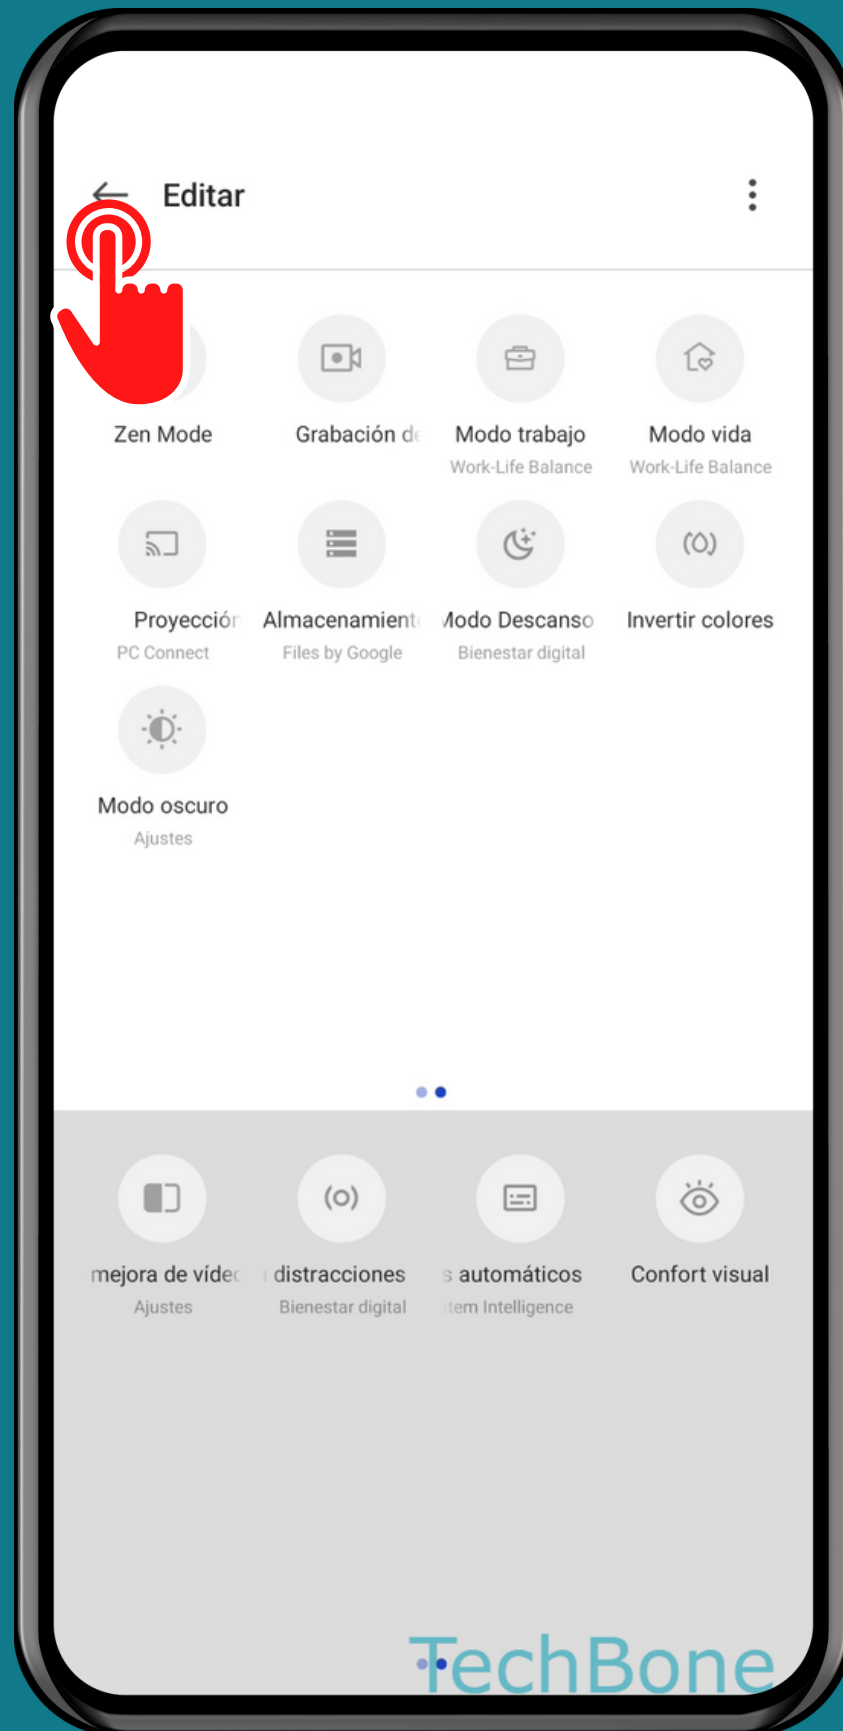

ONEPLUS

Android 12 - OxygenOS 12

PERSONALIZAR LOS AJUSTES RÁPIDOS

Desliza con
Dos dedos para abrir
los ajustes rápidos

Presiona Editar

TechBone

Añade, mueve o quita
uno o más **Interruptores**

Presiona
Atrás