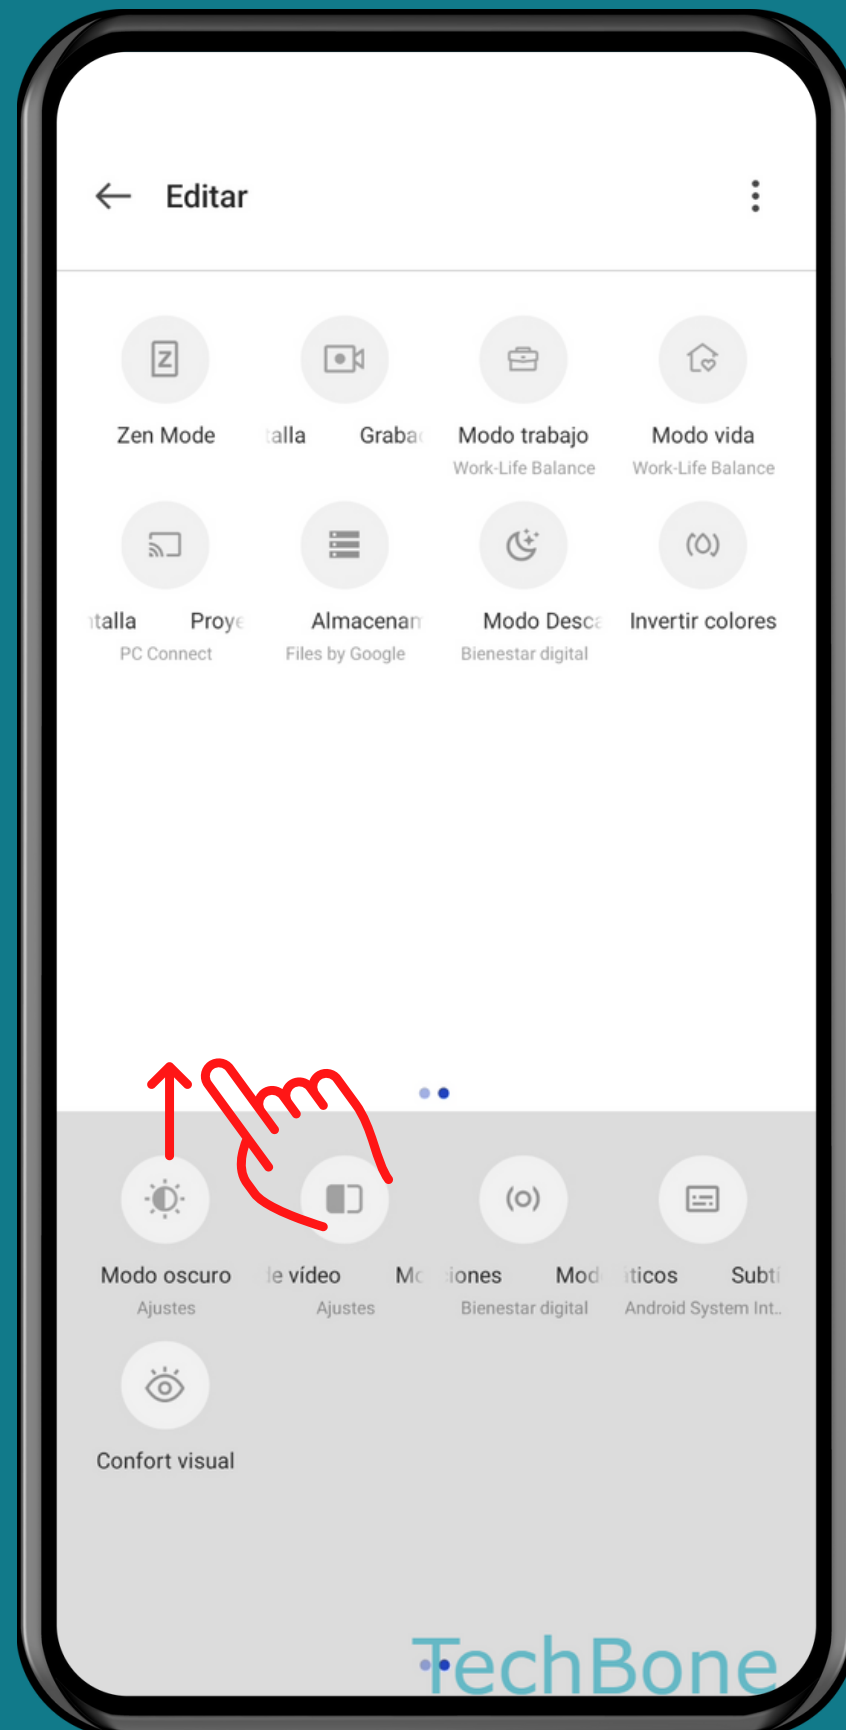

ONEPLUS

Android 12 - OxygenOS 12

PERSONALIZAR LOS AJUSTES RÁPIDOS

Desliza con
Dos dedos para abrir
los ajustes rápidos

Presiona Editar

TechBone

Añade, mueve o quita
uno o más **Interruptores**

Presiona
Atrás