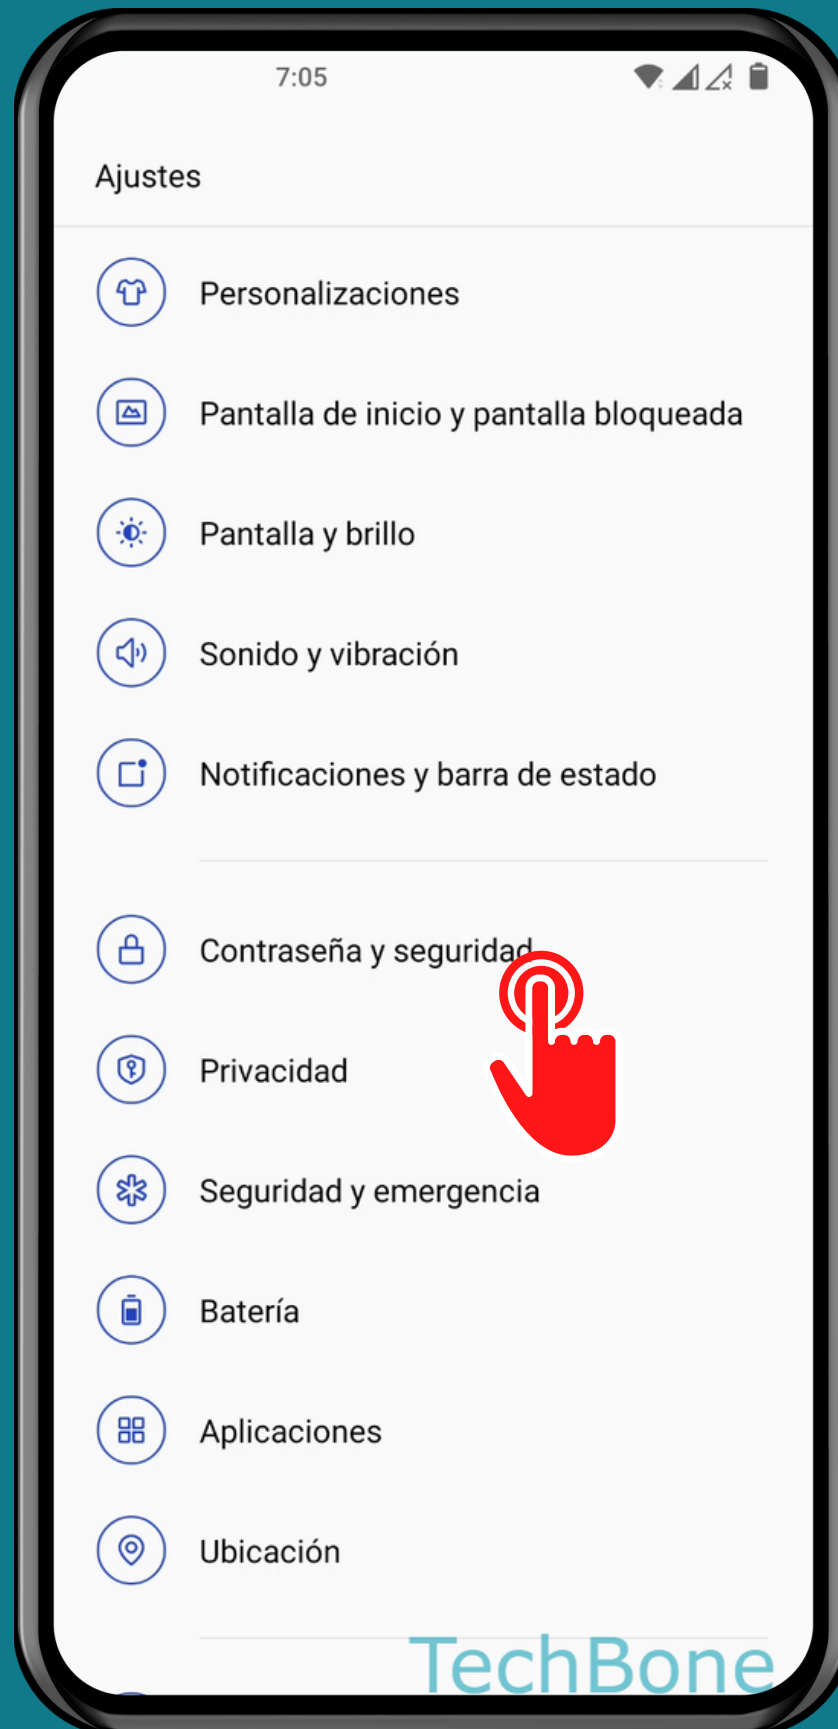

ONEPLUS

Android 12 - OxygenOS 12

CAMBIAR PREGUNTA DE SEGURIDAD (CONTRASEÑA DE PRIVACIDAD)

Abre los Ajustes

Presiona Contraseña y seguridad

Presiona Contraseña de privacidad

Presiona
Pregunta y sigue las
instrucciones