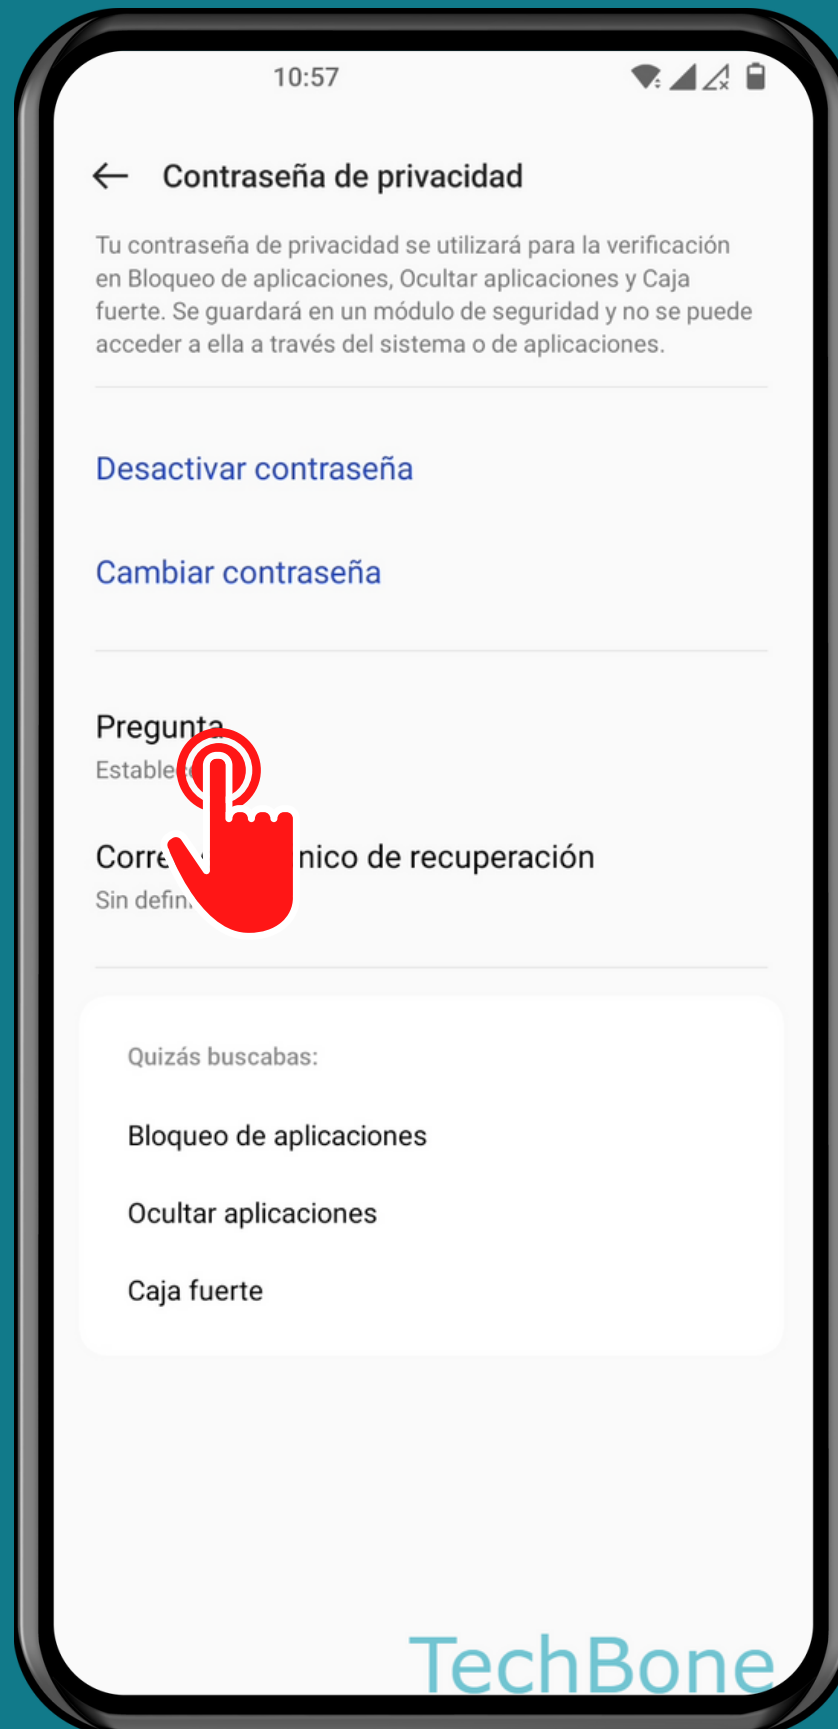

ONEPLUS

Android 12 - OxygenOS 12

CAMBIAR PREGUNTA DE SEGURIDAD (CONTRASEÑA DE PRIVACIDAD)

Abre los Ajustes

Presiona Contraseña y seguridad

Presiona Contraseña de privacidad

Presiona
Pregunta y sigue las
instrucciones