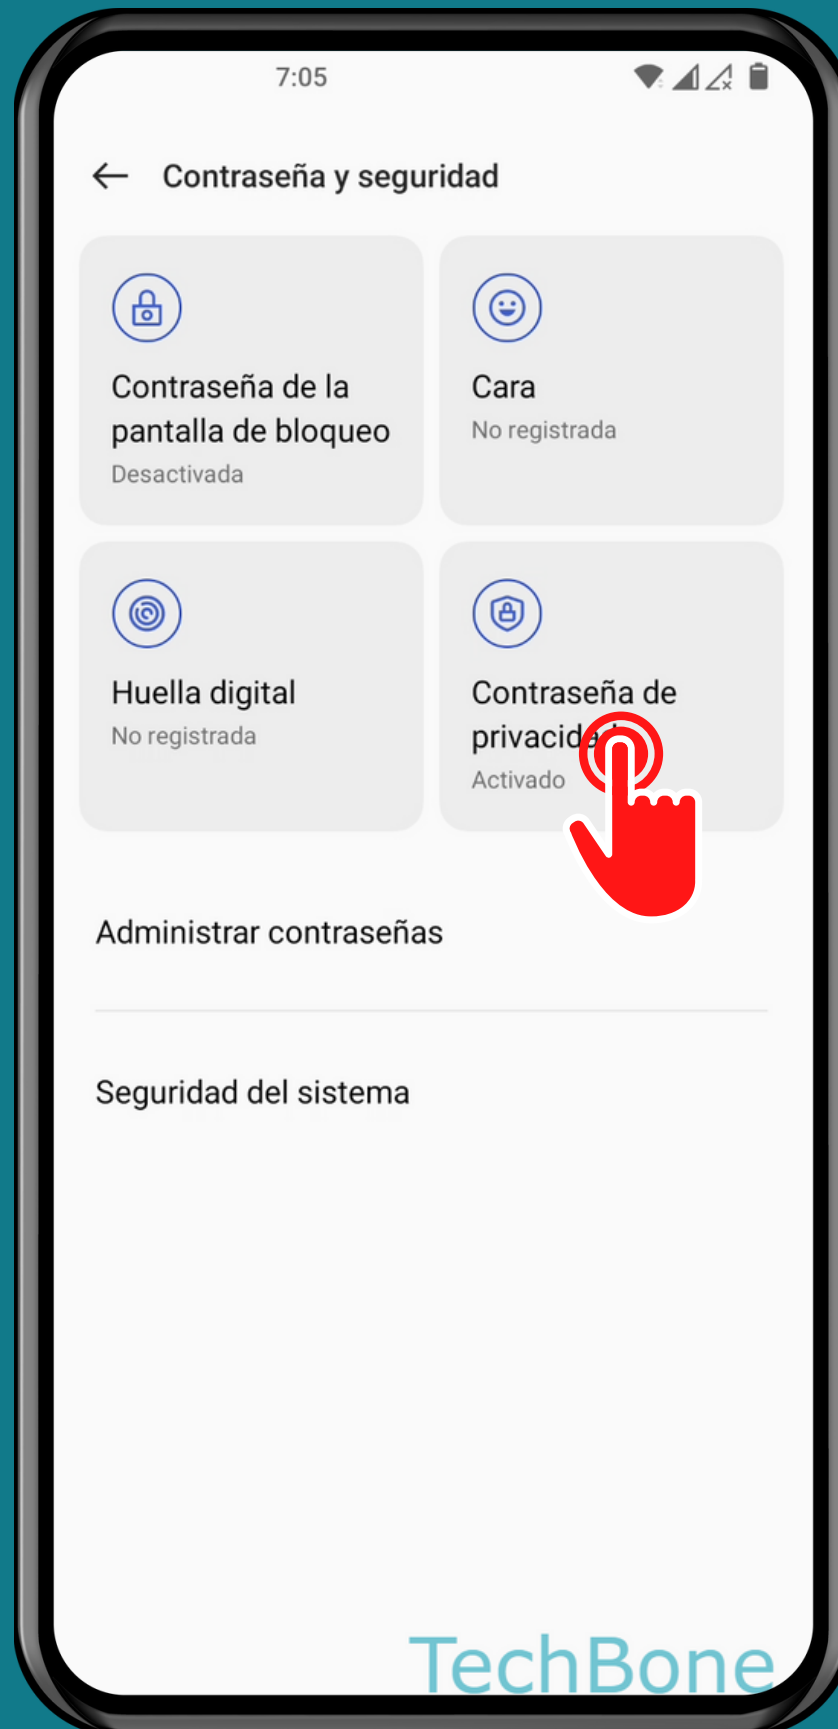

ONEPLUS

Android 12 - OxygenOS 12

CAMBIAR PREGUNTA DE SEGURIDAD (CONTRASEÑA DE PRIVACIDAD)

Abre los Ajustes

Presiona Contraseña y seguridad

Presiona Contraseña de privacidad

Presiona
Pregunta y sigue las
instrucciones