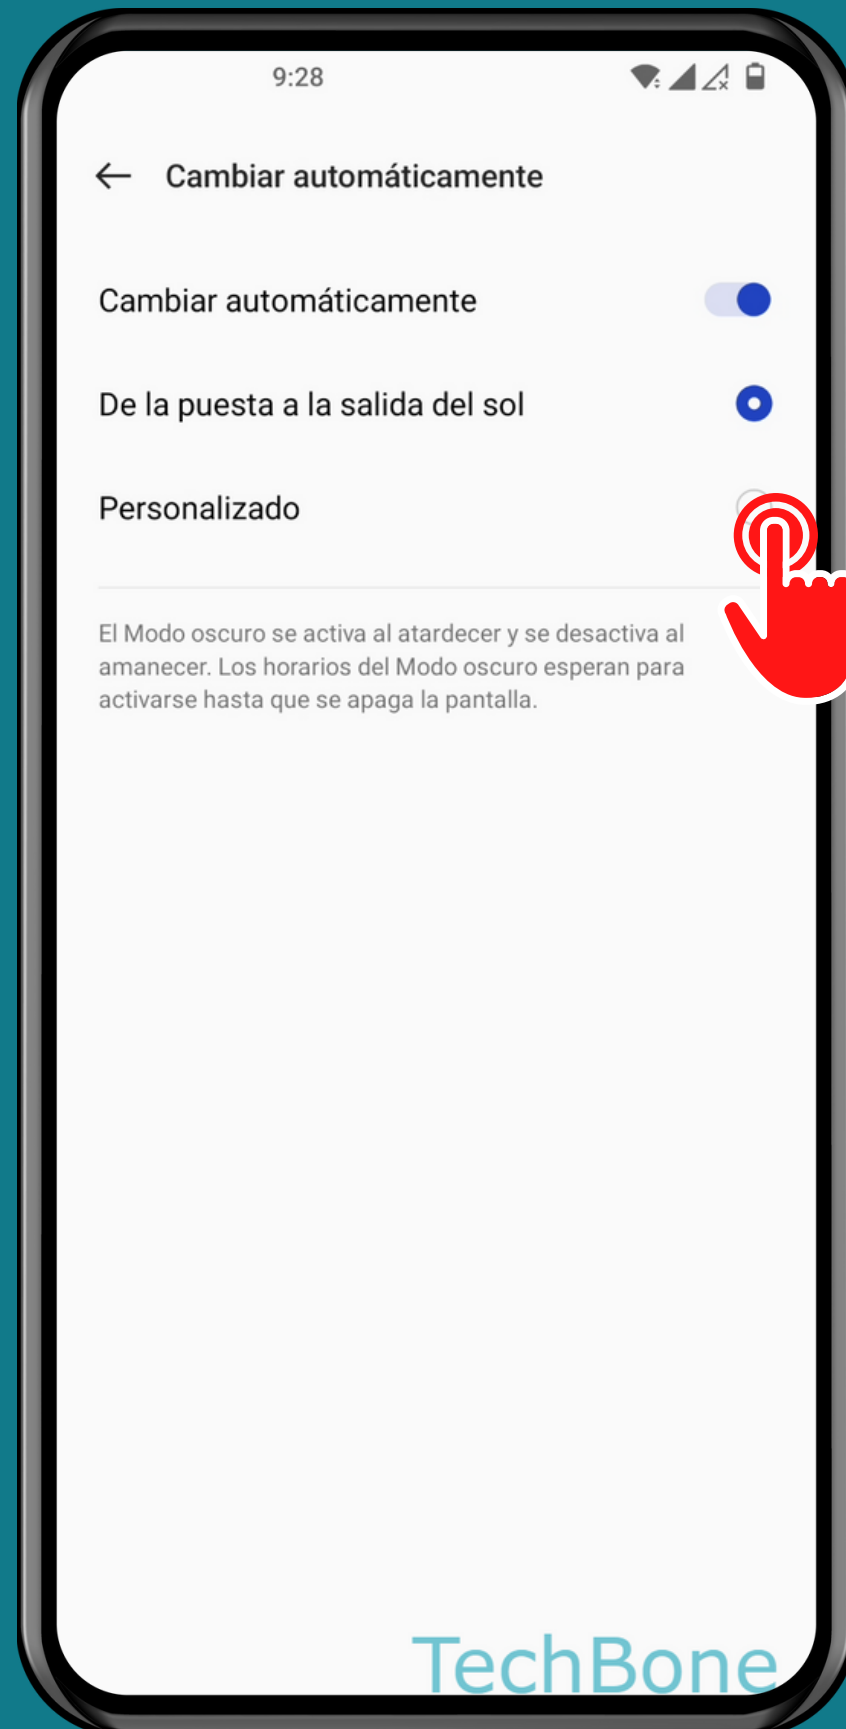

ONEPLUS

Android 12 - OxygenOS 12

PROGRAMAR EL MODO OSCURO

Abre los Ajustes

Presiona Pantalla y brillo

Presiona Cambiar automáticamente

Activa Cambiar automáticamente

Selecciona

De la puesta a la salida del sol o Personalizado

Establece la Hora de inicio y finalización

¡Listo!