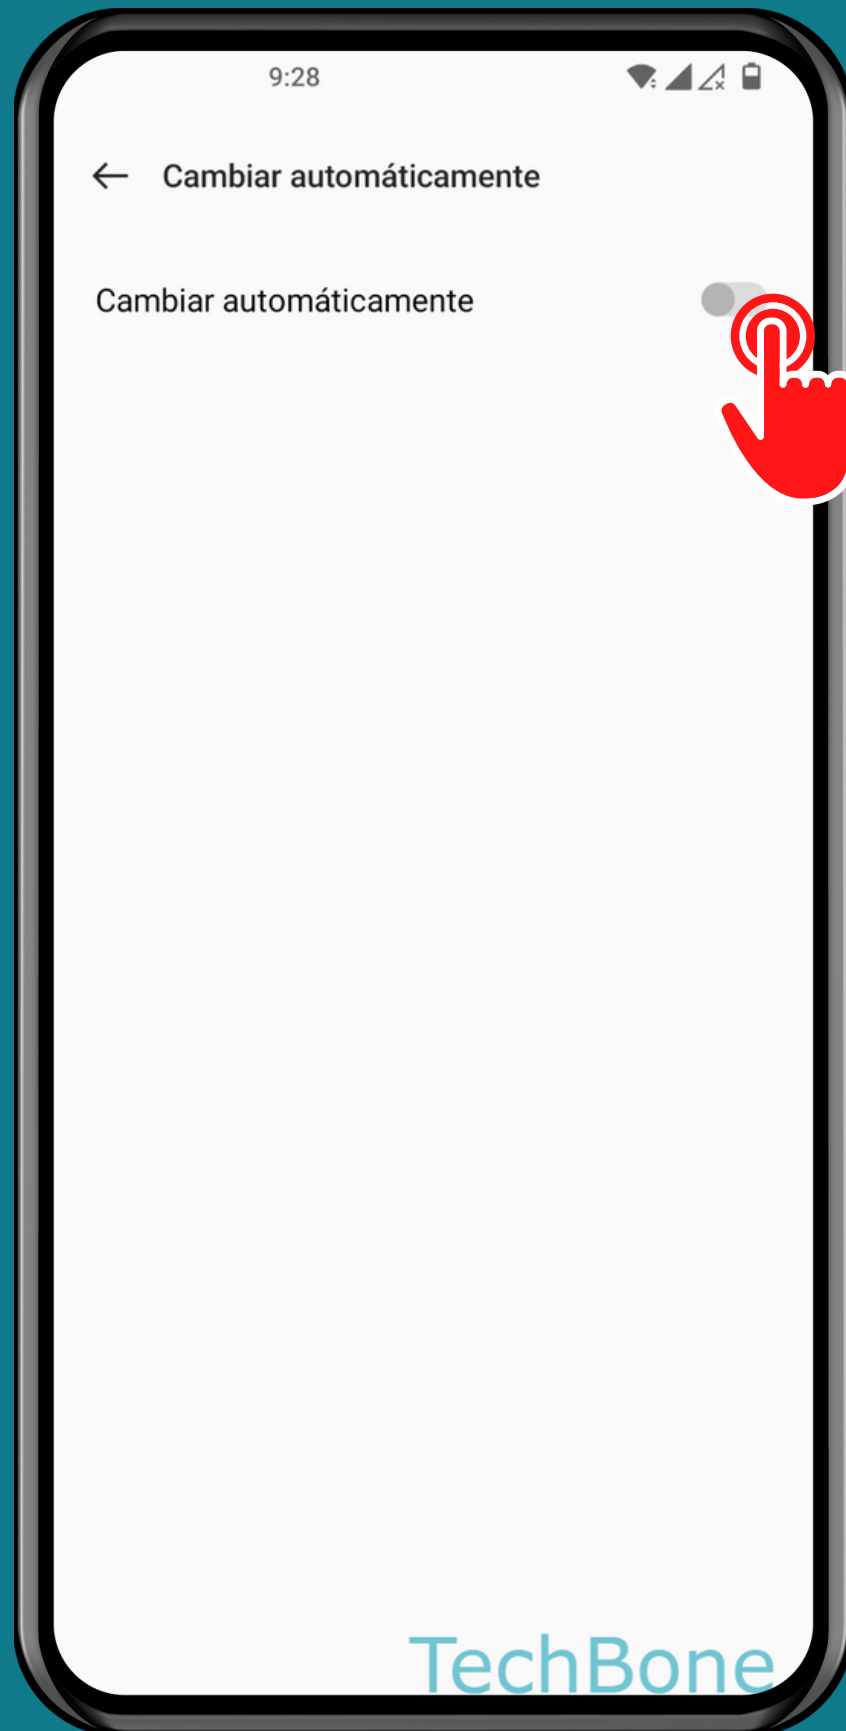

ONEPLUS

Android 12 - OxygenOS 12

PROGRAMAR EL MODO OSCURO

Abre los Ajustes

Presiona Pantalla y brillo

Presiona Cambiar automáticamente

Activa Cambiar automáticamente

Selecciona

De la puesta a la salida del sol o Personalizado

Establece la Hora de inicio y finalización

¡Listo!