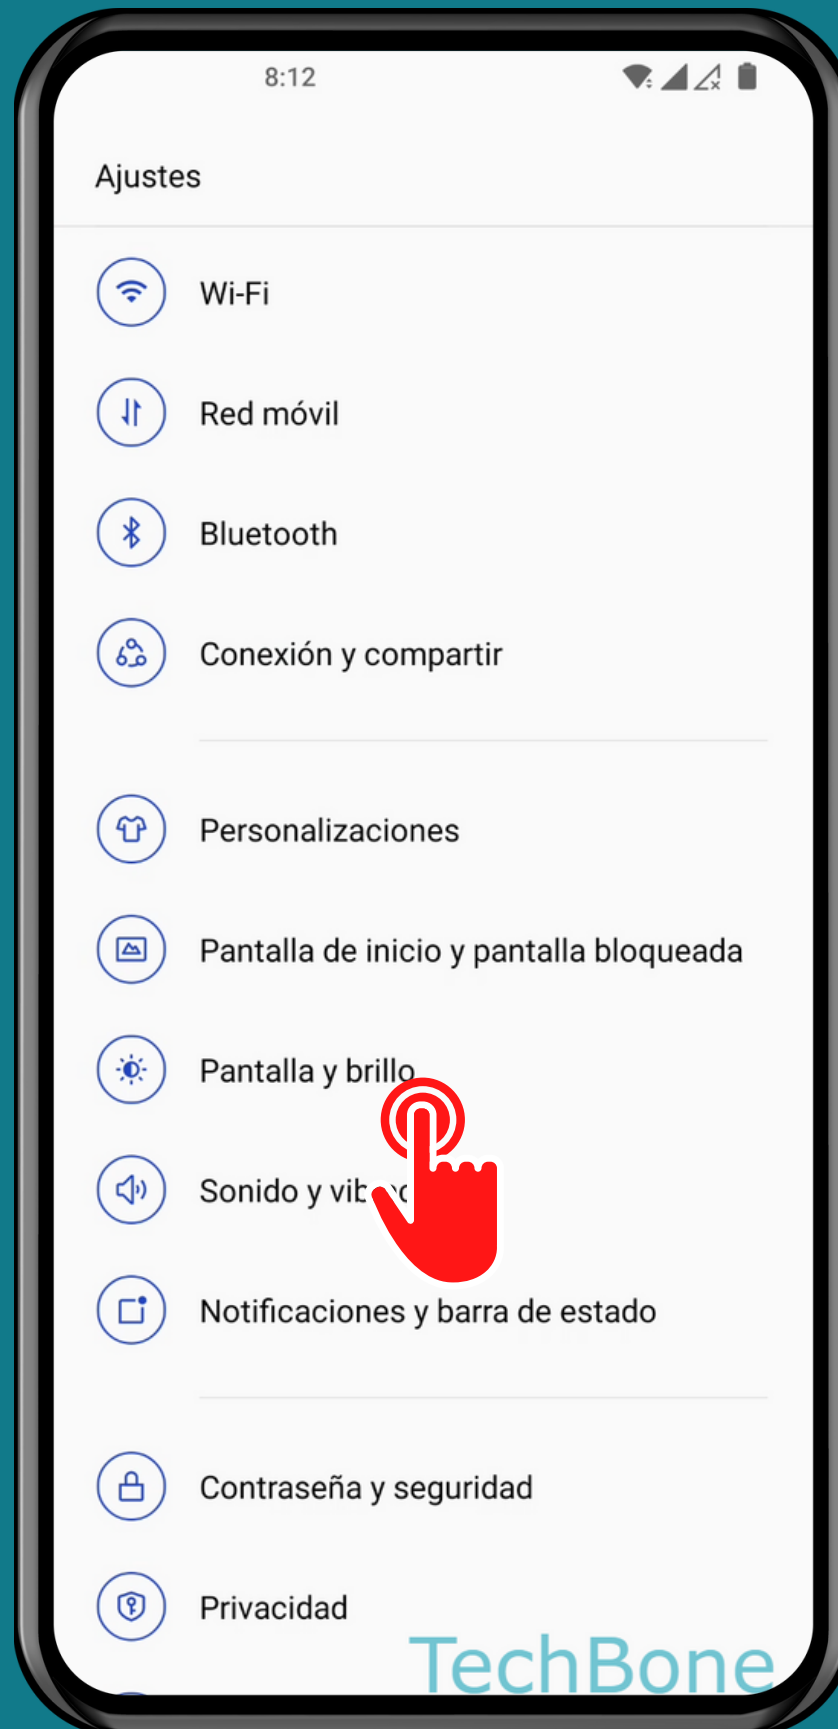

ONEPLUS

Android 12 - OxygenOS 12

PROGRAMAR EL MODO OSCURO

Abre los Ajustes

Presiona Pantalla y brillo

Presiona Cambiar automáticamente

Activa Cambiar automáticamente

Selecciona

De la puesta a la salida del sol o Personalizado

Establece la Hora de inicio y finalización

¡Listo!