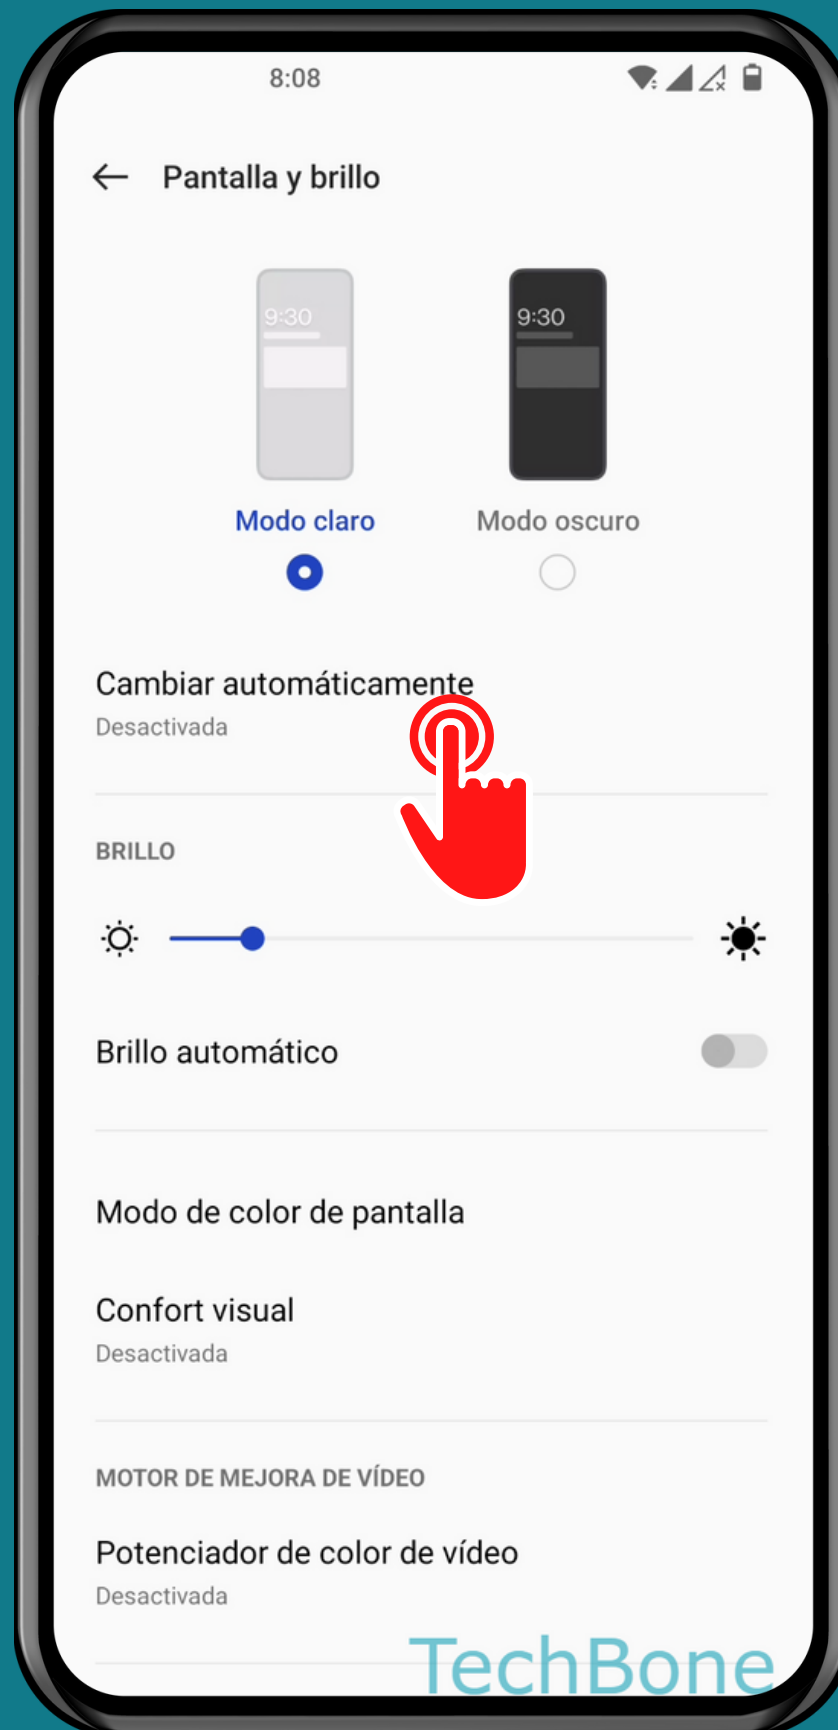

ONEPLUS

Android 12 - OxygenOS 12

PROGRAMAR EL MODO OSCURO

Abre los Ajustes

Presiona Pantalla y brillo

Presiona Cambiar automáticamente

Activa Cambiar automáticamente

Selecciona

De la puesta a la salida del sol o Personalizado

Establece la Hora de inicio y finalización

¡Listo!