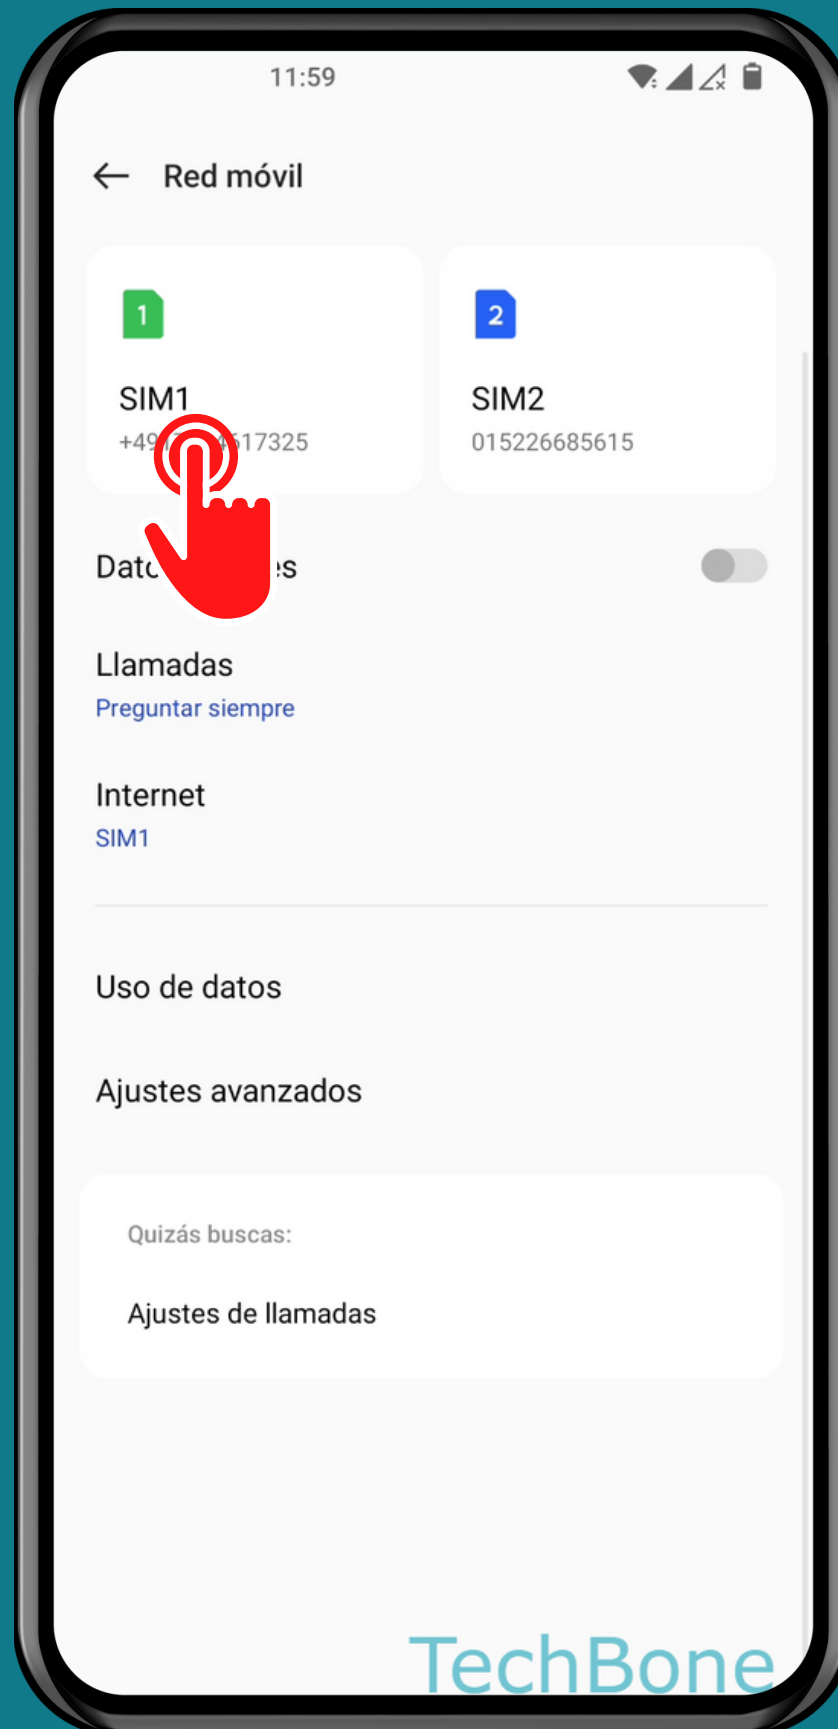

ONEPLUS

Android 12 - OxygenOS 12

CAMBIAR EL NOMBRE DE UNA TARJETA SIM

Abre los Ajustes

Presiona Red móvil

Selecciona una Tarjeta SIM (doble SIM)

Presiona Nombre SIM

Ingresa un **Nombre** y
presiona **Aceptar**