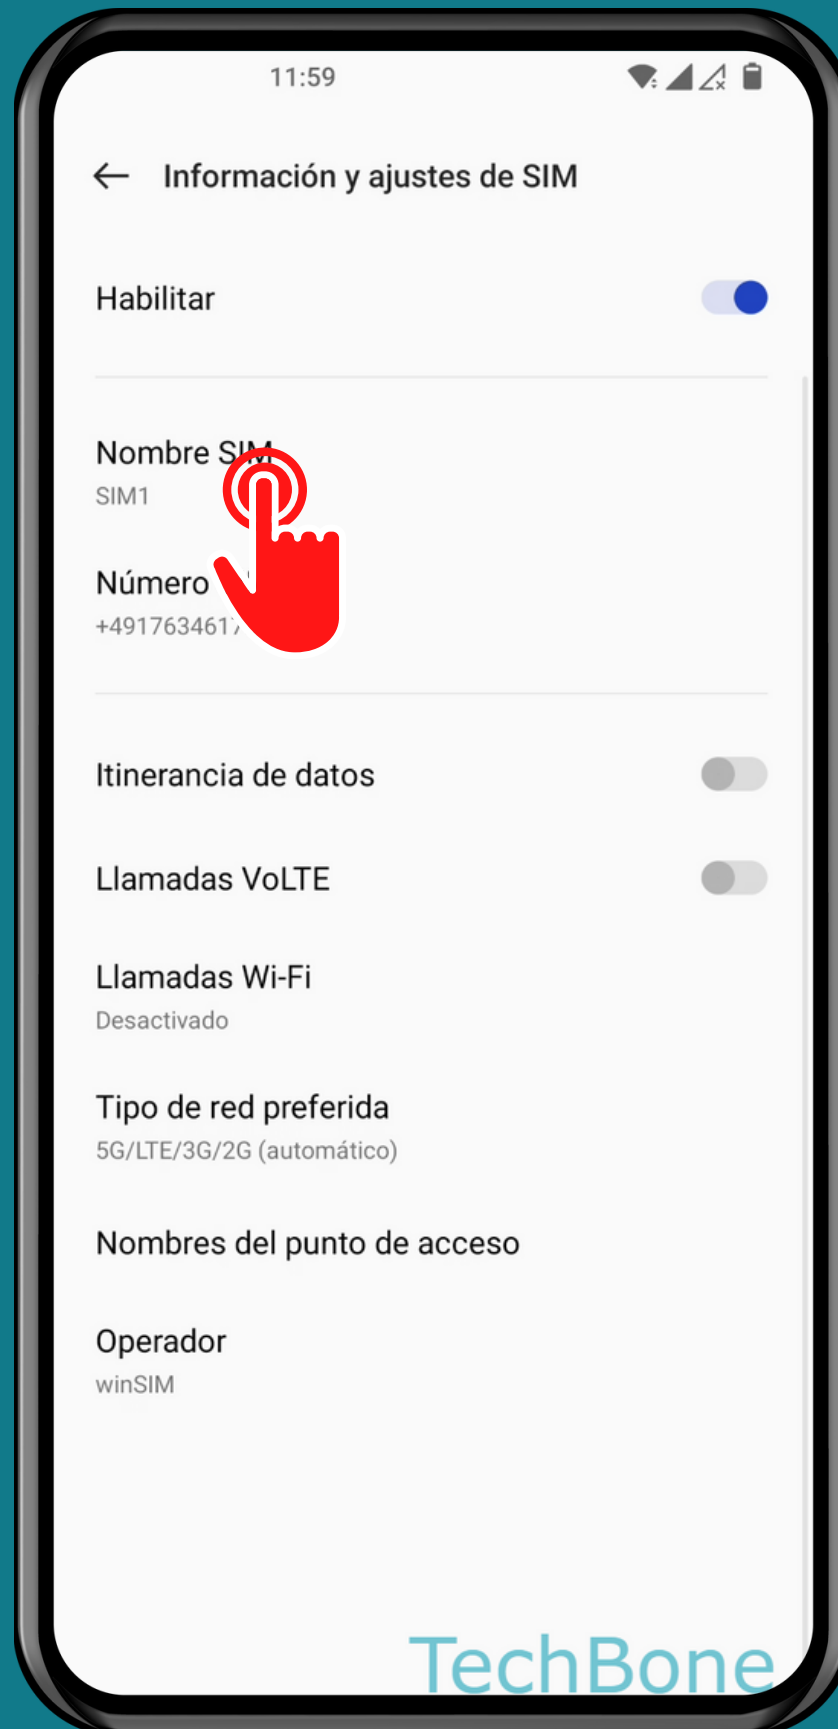

ONEPLUS

Android 12 - OxygenOS 12

CAMBIAR EL NOMBRE DE UNA TARJETA SIM

Abre los Ajustes

Presiona Red móvil

Selecciona una Tarjeta SIM (doble SIM)

Presiona Nombre SIM

Ingresa un **Nombre** y
presiona **Aceptar**