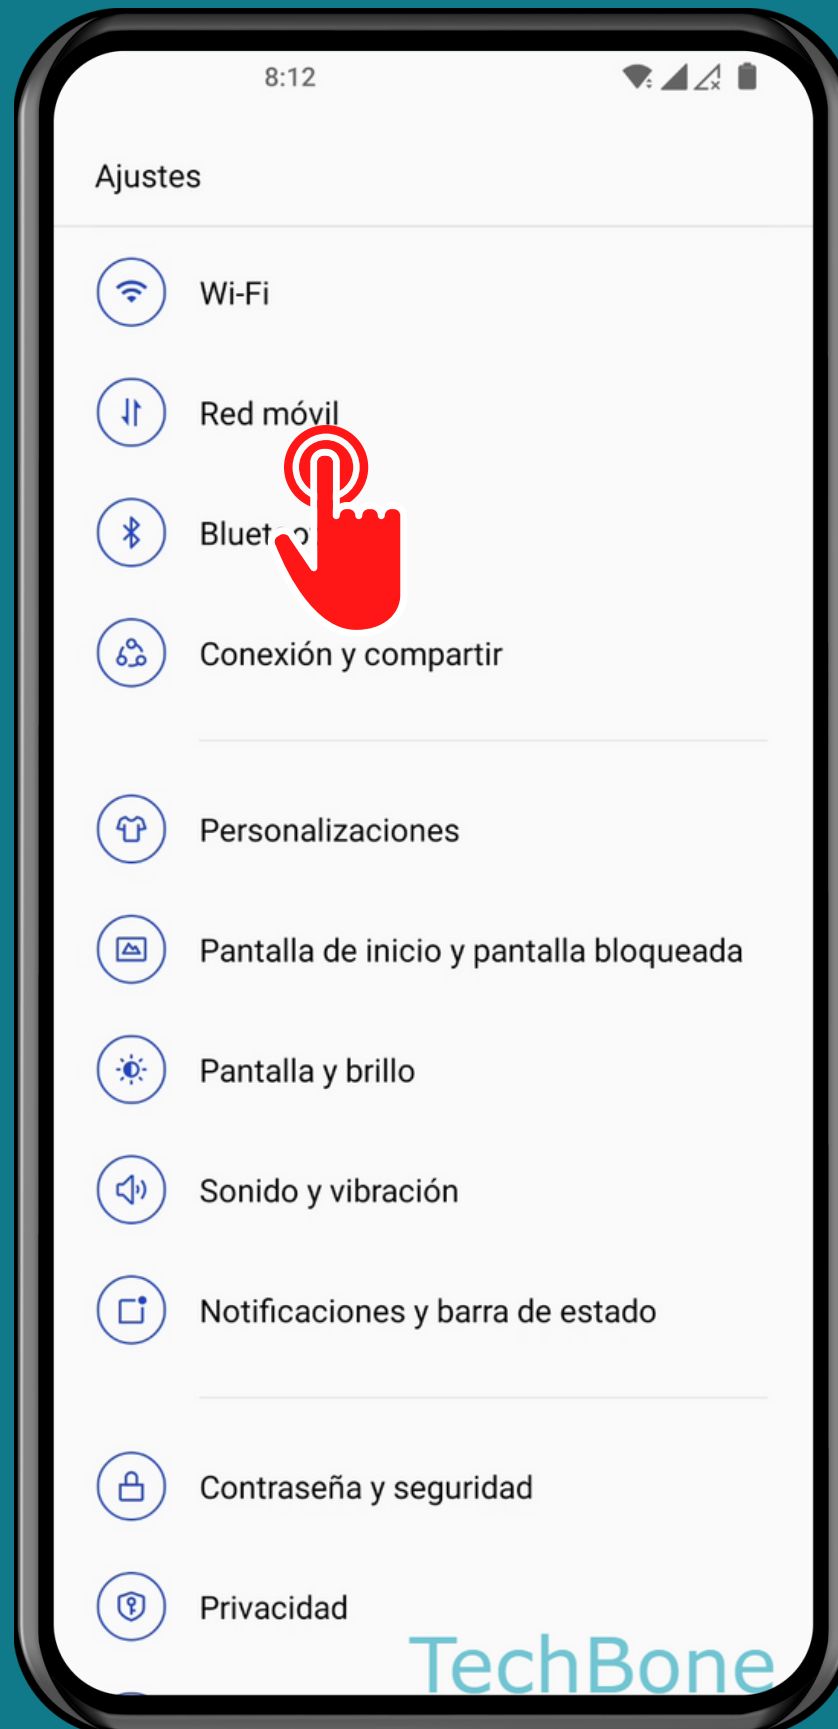

ONEPLUS

Android 12 - OxygenOS 12

CAMBIAR EL NOMBRE DE UNA TARJETA SIM

Abre los Ajustes

Presiona Red móvil

Selecciona una Tarjeta SIM (doble SIM)

Presiona Nombre SIM

Ingresa un **Nombre** y
presiona **Aceptar**