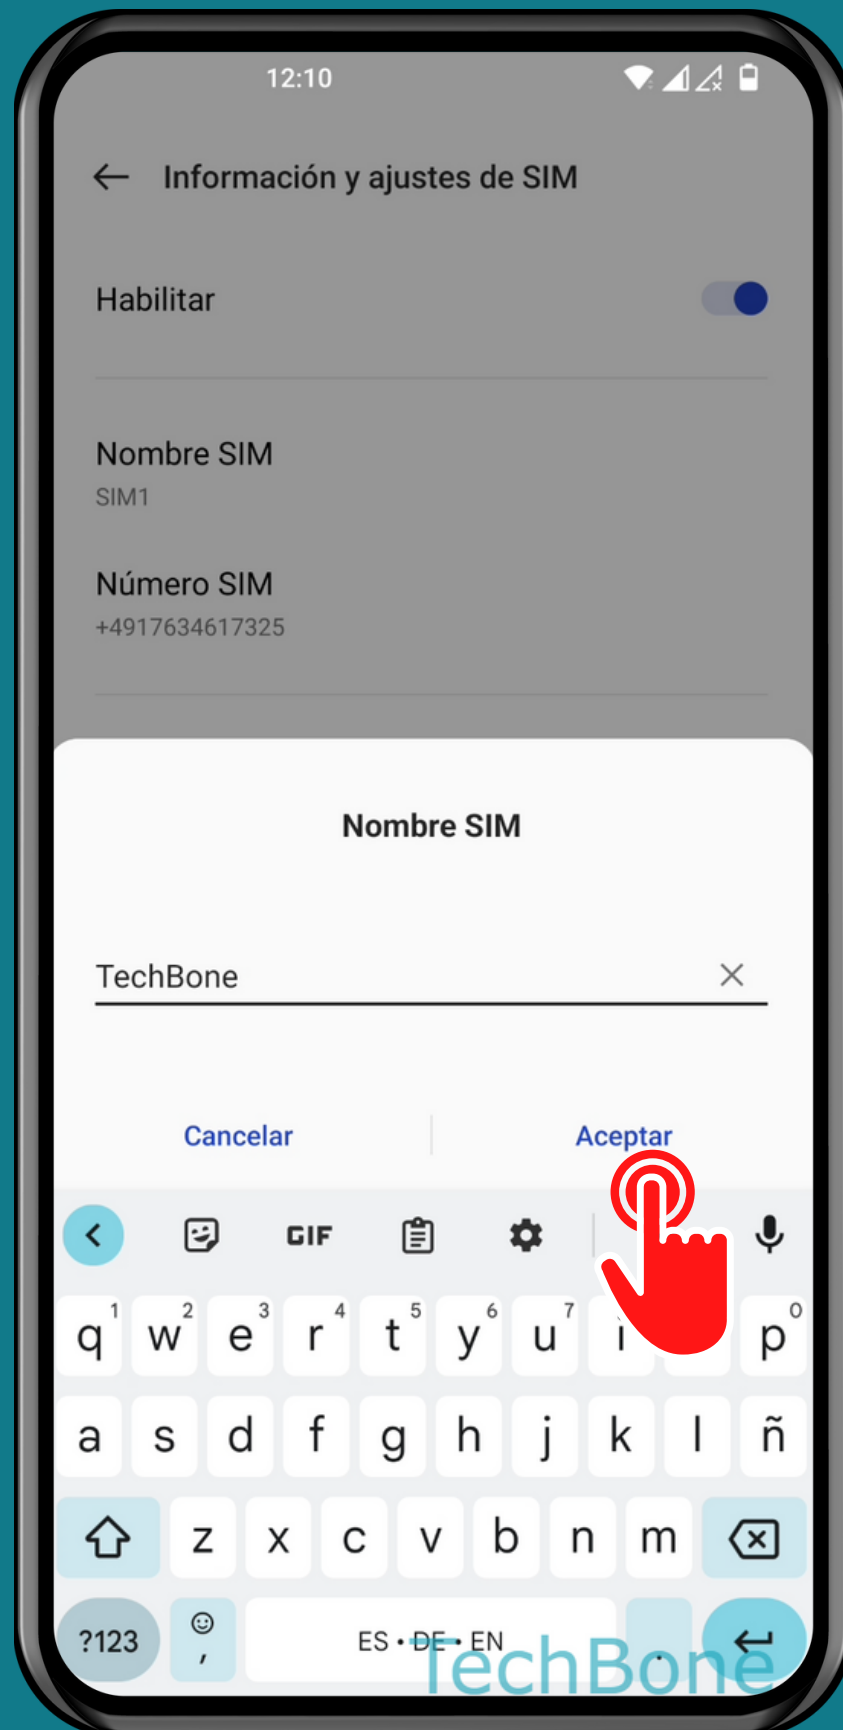

ONEPLUS

Android 12 - OxygenOS 12

CAMBIAR EL NOMBRE DE UNA TARJETA SIM

Abre los Ajustes

Presiona Red móvil

Selecciona una Tarjeta SIM (doble SIM)

Presiona Nombre SIM

Ingresa un **Nombre** y
presiona **Aceptar**