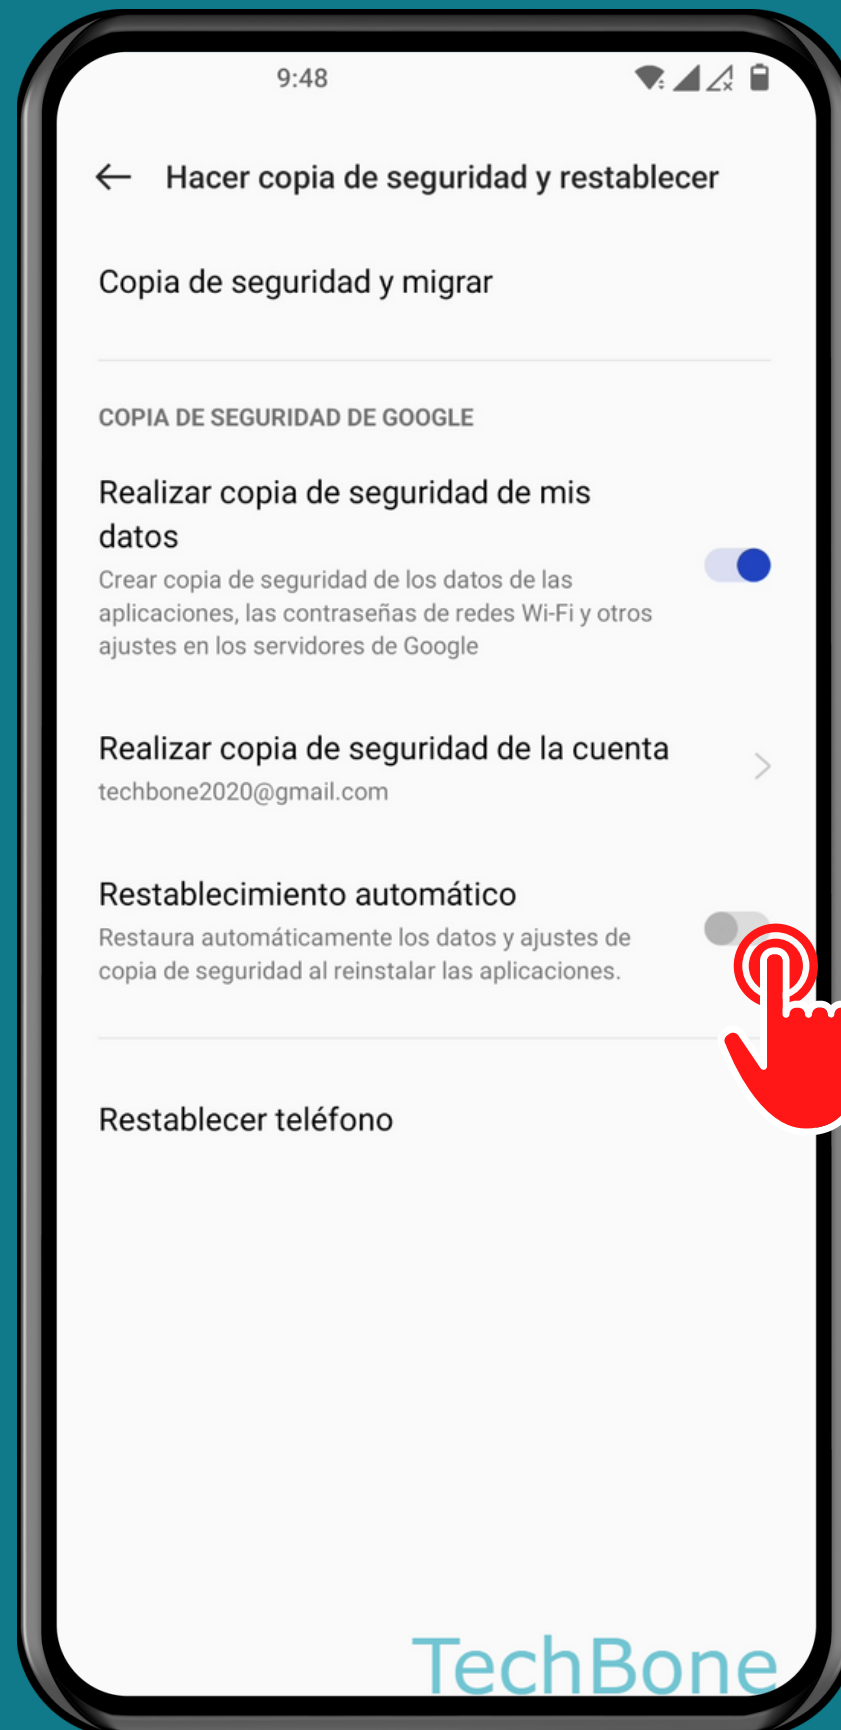

ONEPLUS

Android 12 - OxygenOS 12

RESTAURACIÓN AUTOMÁTICA DE DATOS DE APLICACIONES

Abre los Ajustes

Presiona Ajustes del sistema

Presiona Hacer copia de seguridad y restablecer

Activa o desactiva Restablecimiento automático