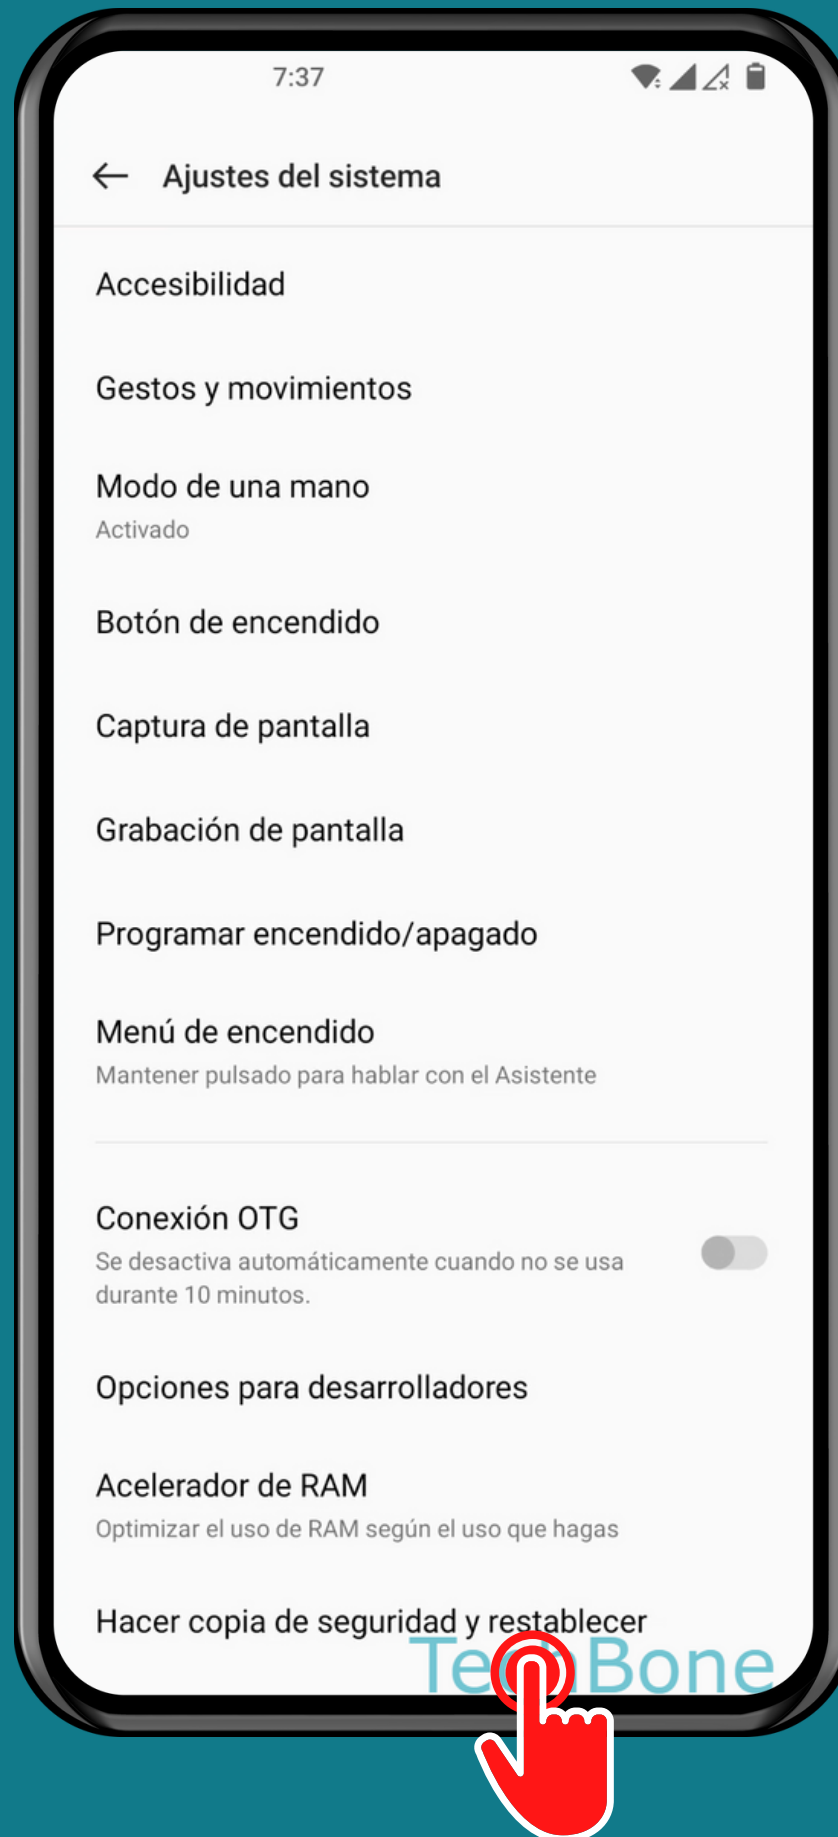

ONEPLUS

Android 12 - OxygenOS 12

RESTAURACIÓN AUTOMÁTICA DE DATOS DE APLICACIONES

Abre los Ajustes

Presiona Ajustes del sistema

Presiona Hacer copia de seguridad y restablecer

Activa o desactiva Restablecimiento automático