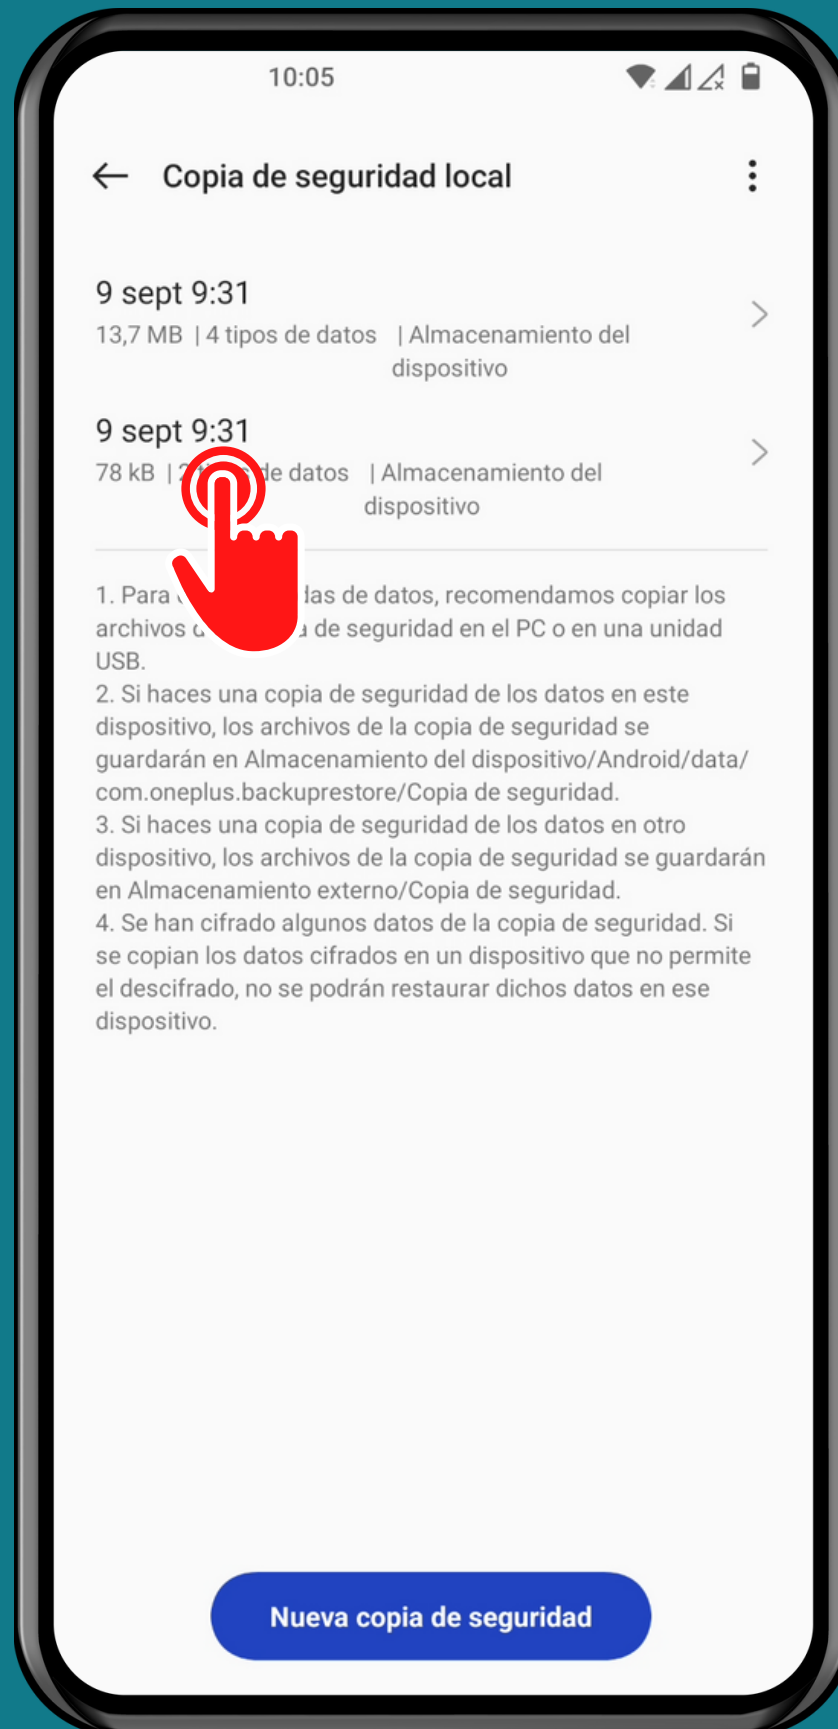

ONEPLUS

Android 12 - OxygenOS 12

RESTAURAR UNA COPIA DE SEGURIDAD LOCAL

Abre los Ajustes

Presiona Ajustes del sistema

Presiona Hacer copia de seguridad y restablecer

Presiona Copia de seguridad y migrar

Presiona
Copia de seguridad local

Selecciona una Copia de seguridad local

Selecciona los
Datos y presiona
Comenzar

¡Listo!