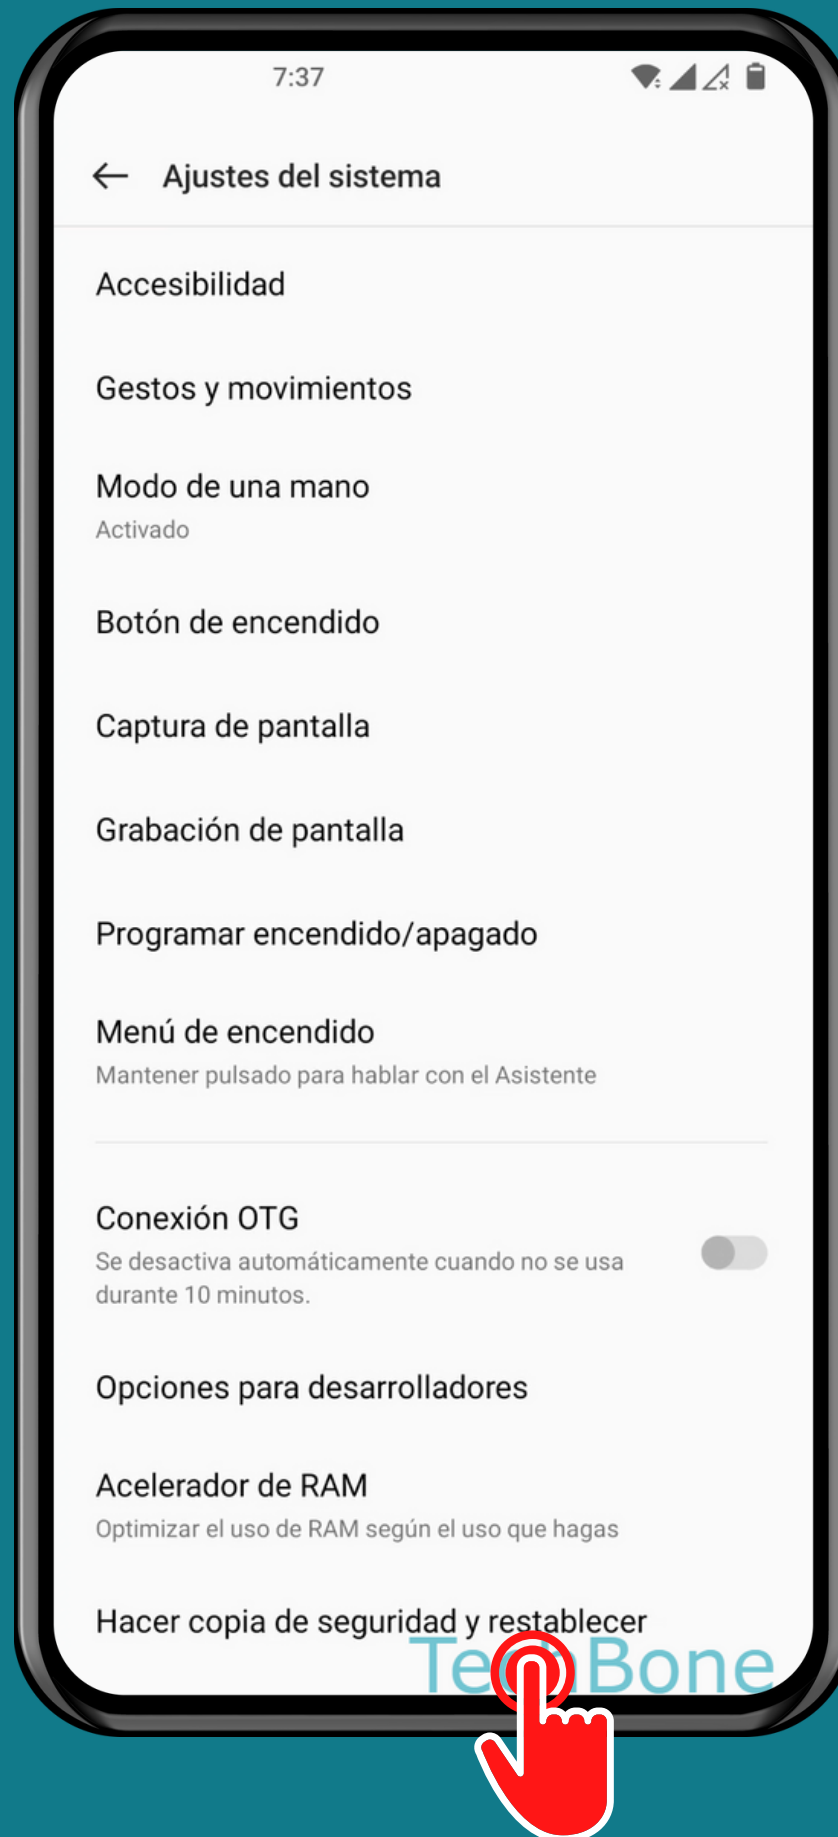

ONEPLUS

Android 12 - OxygenOS 12

RESTAURAR UNA COPIA DE SEGURIDAD LOCAL

Abre los Ajustes

Presiona Ajustes del sistema

Presiona Hacer copia de seguridad y restablecer

Presiona Copia de seguridad y migrar

Presiona
Copia de seguridad local

Selecciona una Copia de seguridad local

Selecciona los
Datos y presiona
Comenzar

¡Listo!