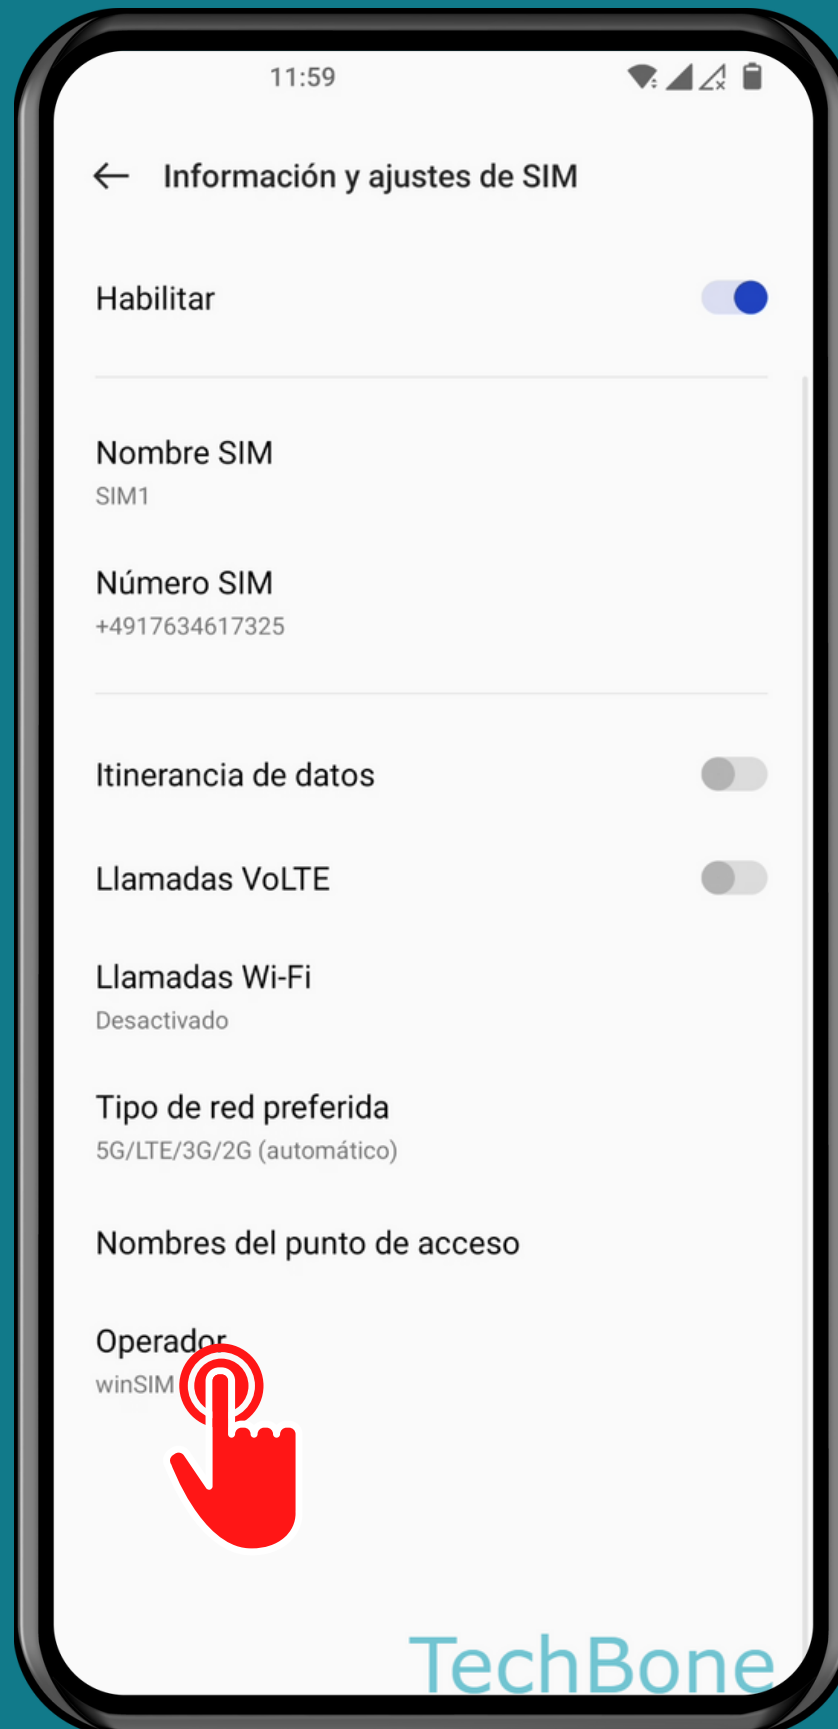

# SELECCIÓN MANUAL DE RED

# Presiona Red móvil

# Selecciona una Tarjeta SIM (doble SIM)