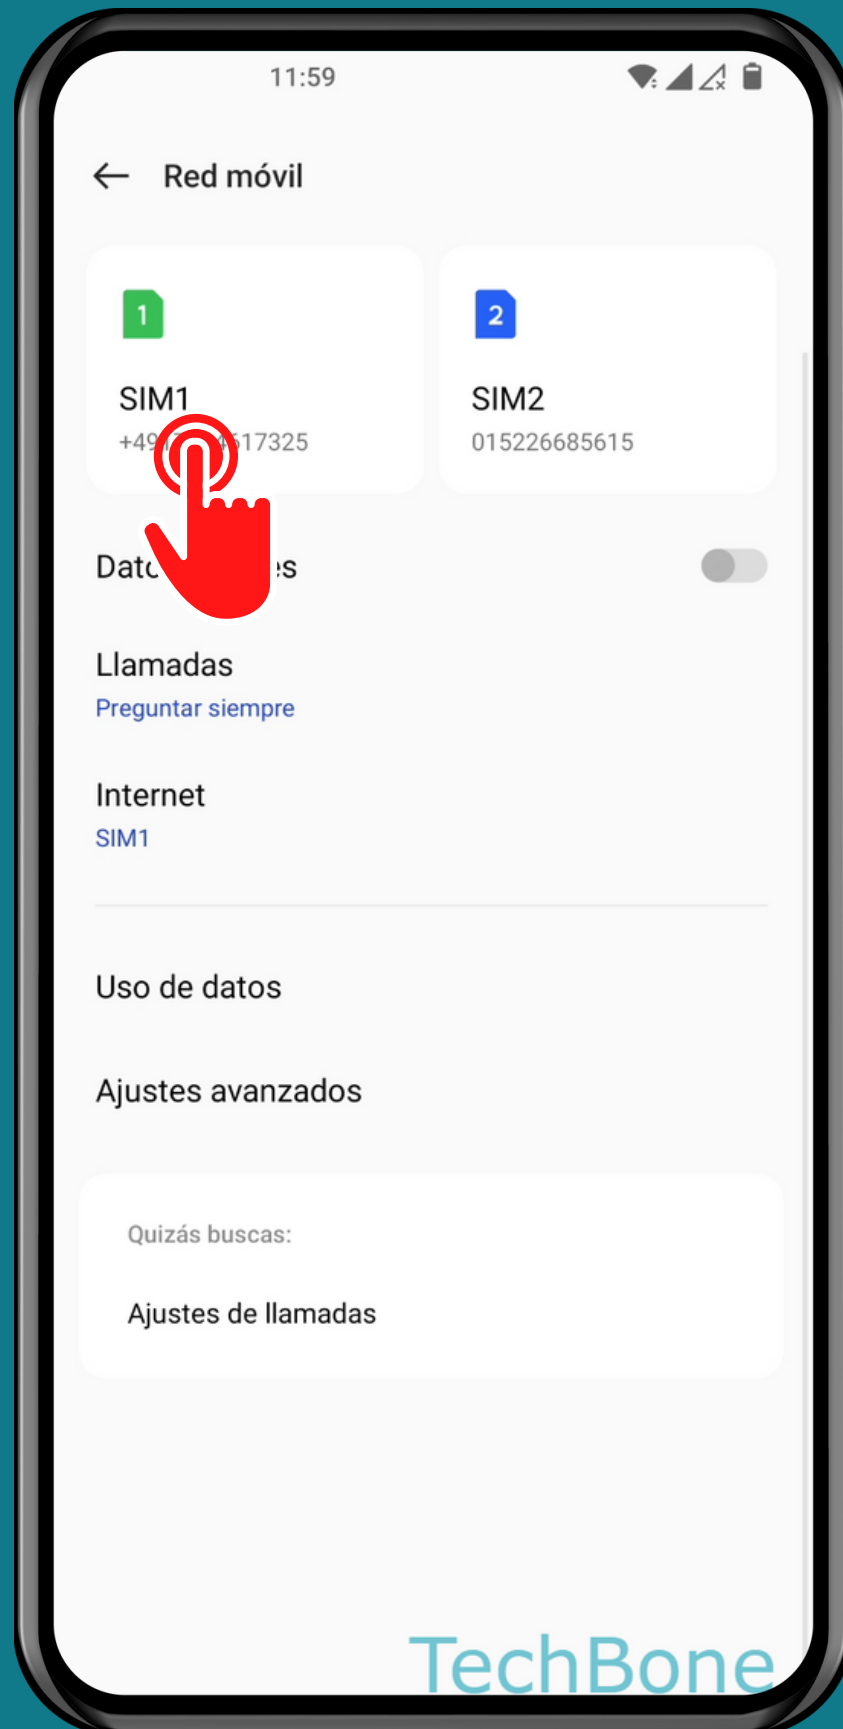

# ONEPLUS

Android 12 - OxygenOS 12

# SELECCIÓN MANUAL DE RED

# Presiona Red móvil