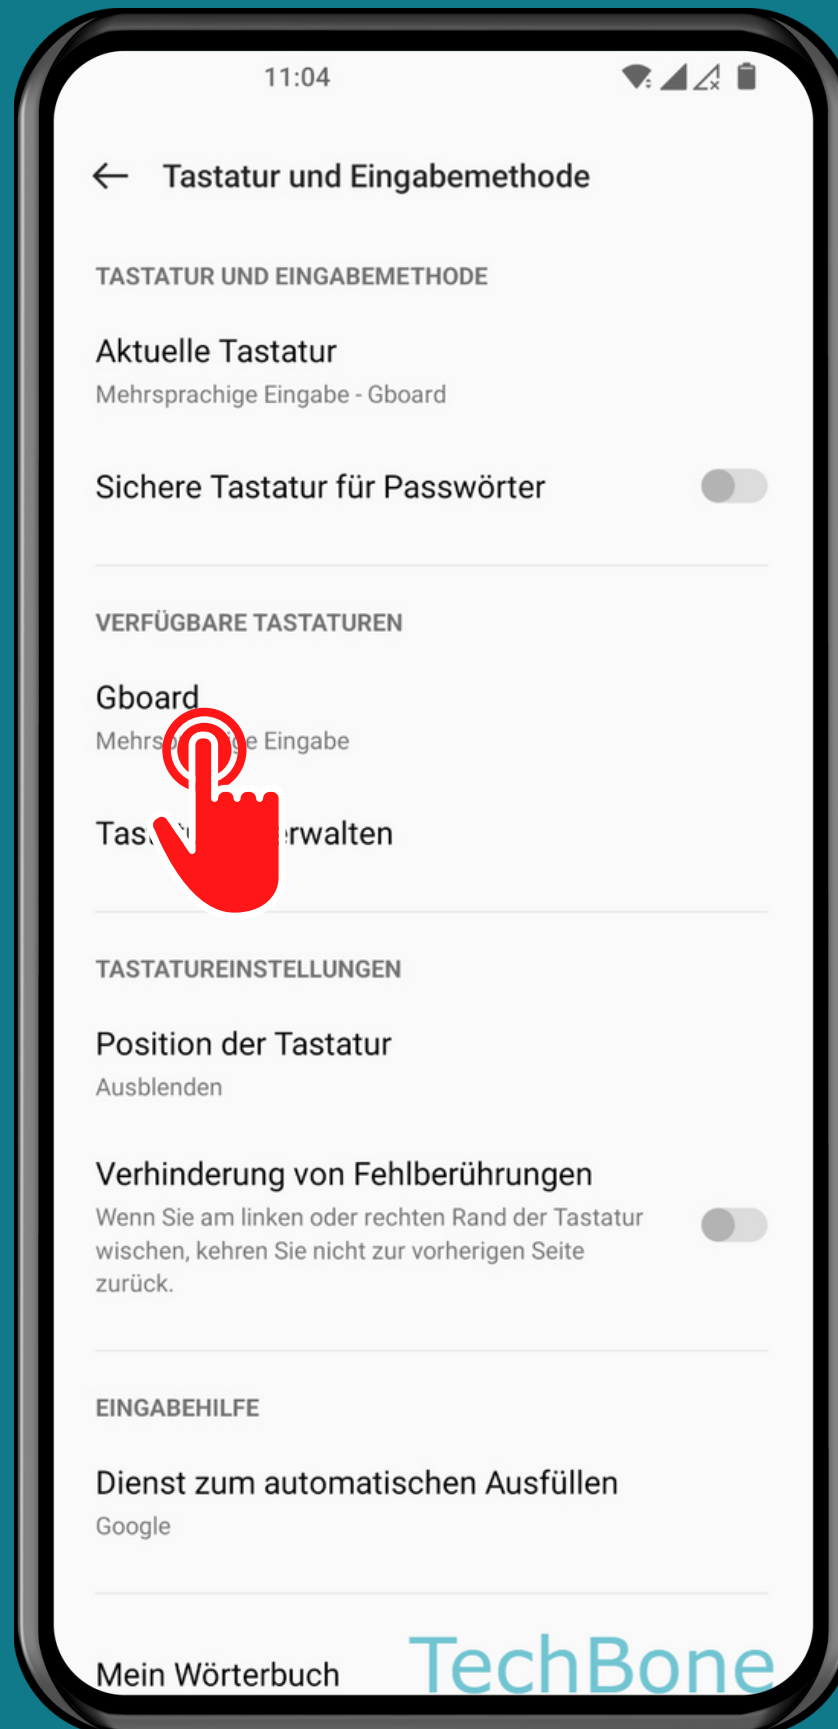

ONEPLUS

Android 12 - OxygenOS 12

TASTATURSPRACHEN UND -LAYOUTS VERWALTEN

Öffne die
Einstellungen

Tippe auf Systemeinstellungen

Tippe auf Tastatur und Eingabemethode

Tippe auf Gboard

Tippe auf Sprachen

○ - Bearbeitungsmodus für die Auswahl mehrerer Tastaturen

○ - Tastatursprache wählen: Layout ändern

○ - Tastatur hinzufügen

○ - Löschen-Button: Markierte Tastatursprachen entfernen

○ - Standard-Tastatursprache festlegen bzw. ordnen