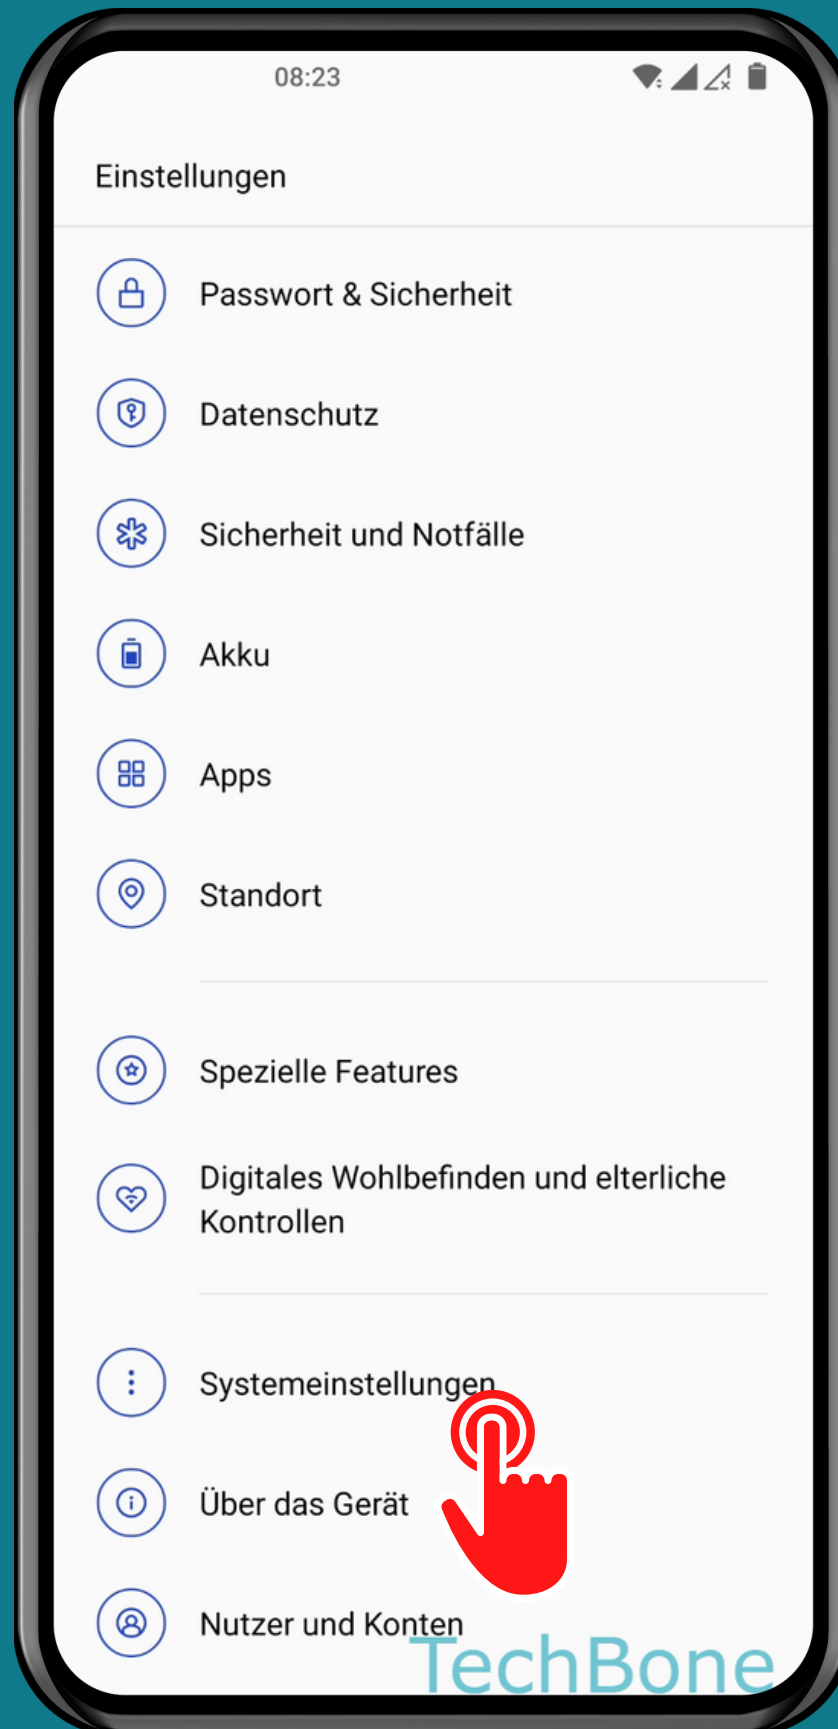

ONEPLUS

Android 12 - OxygenOS 12

TASTATURSPRACHEN UND -LAYOUTS VERWALTEN

Öffne die
Einstellungen

Tippe auf Systemeinstellungen

Tippe auf Tastatur und Eingabemethode

Tippe auf Gboard

Tippe auf Sprachen

○ - Bearbeitungsmodus für die Auswahl mehrerer Tastaturen

○ - Tastatursprache wählen: Layout ändern

○ - Tastatur hinzufügen

○ - Löschen-Button: Markierte Tastatursprachen entfernen

○ - Standard-Tastatursprache festlegen bzw. ordnen