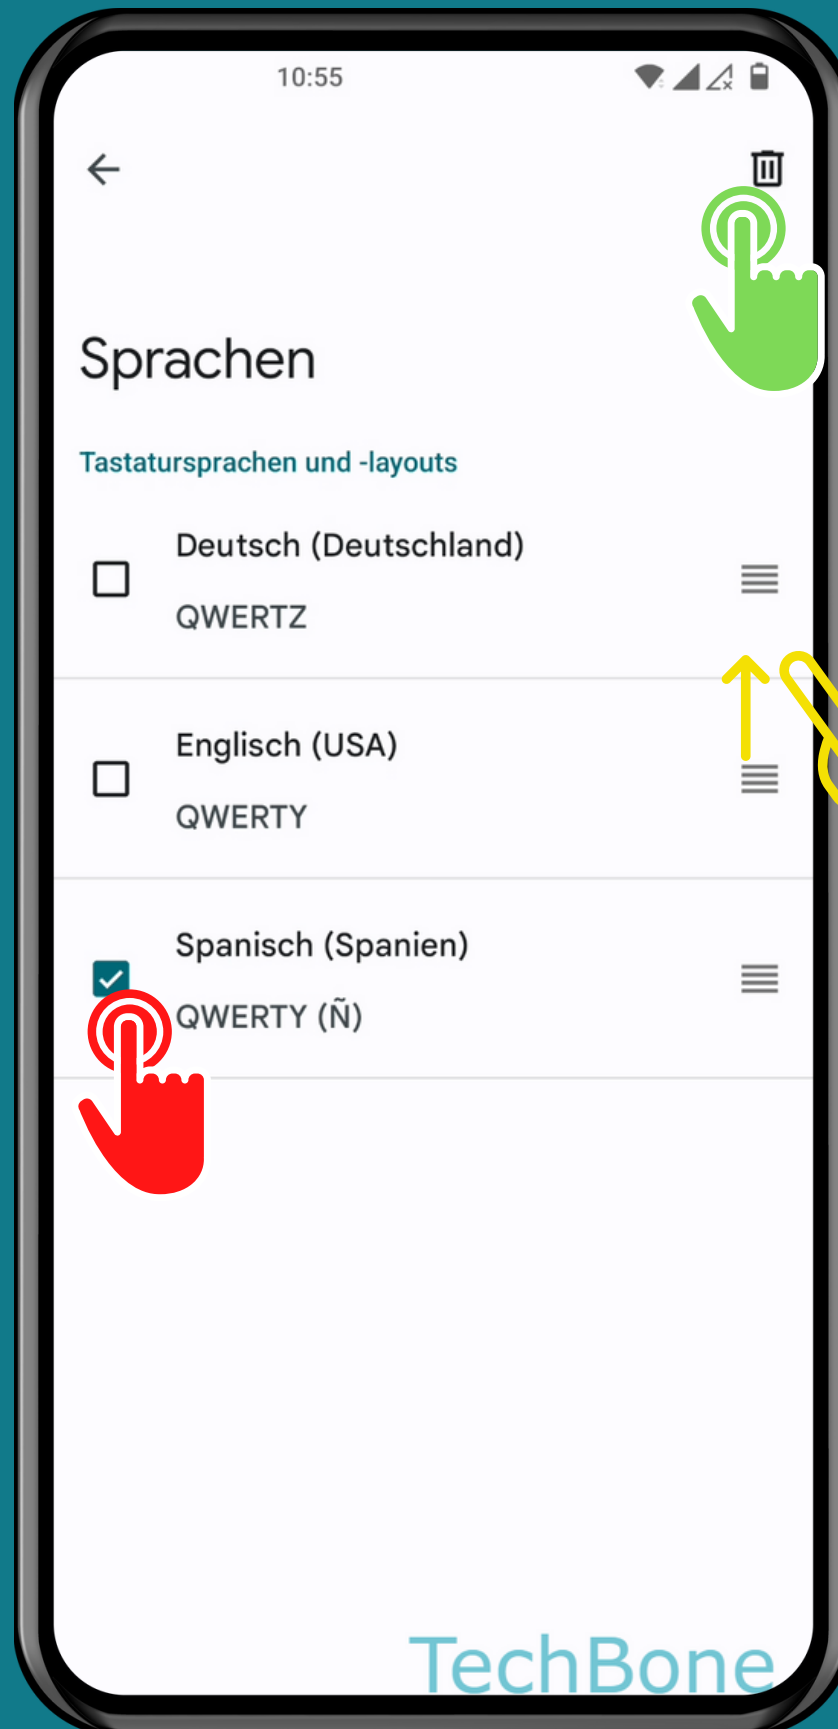

ONEPLUS

Android 12 - OxygenOS 12

TASTATURSPRACHEN UND -LAYOUTS VERWALTEN

Öffne die
Einstellungen

Tippe auf Systemeinstellungen

Tippe auf Tastatur und Eingabemethode

Tippe auf Gboard

Tippe auf Sprachen

○ - Bearbeitungsmodus für die Auswahl mehrerer Tastaturen

○ - Tastatursprache wählen: Layout ändern

○ - Tastatur hinzufügen

○ - Löschen-Button: Markierte Tastatursprachen entfernen

○ - Standard-Tastatursprache festlegen bzw. ordnen