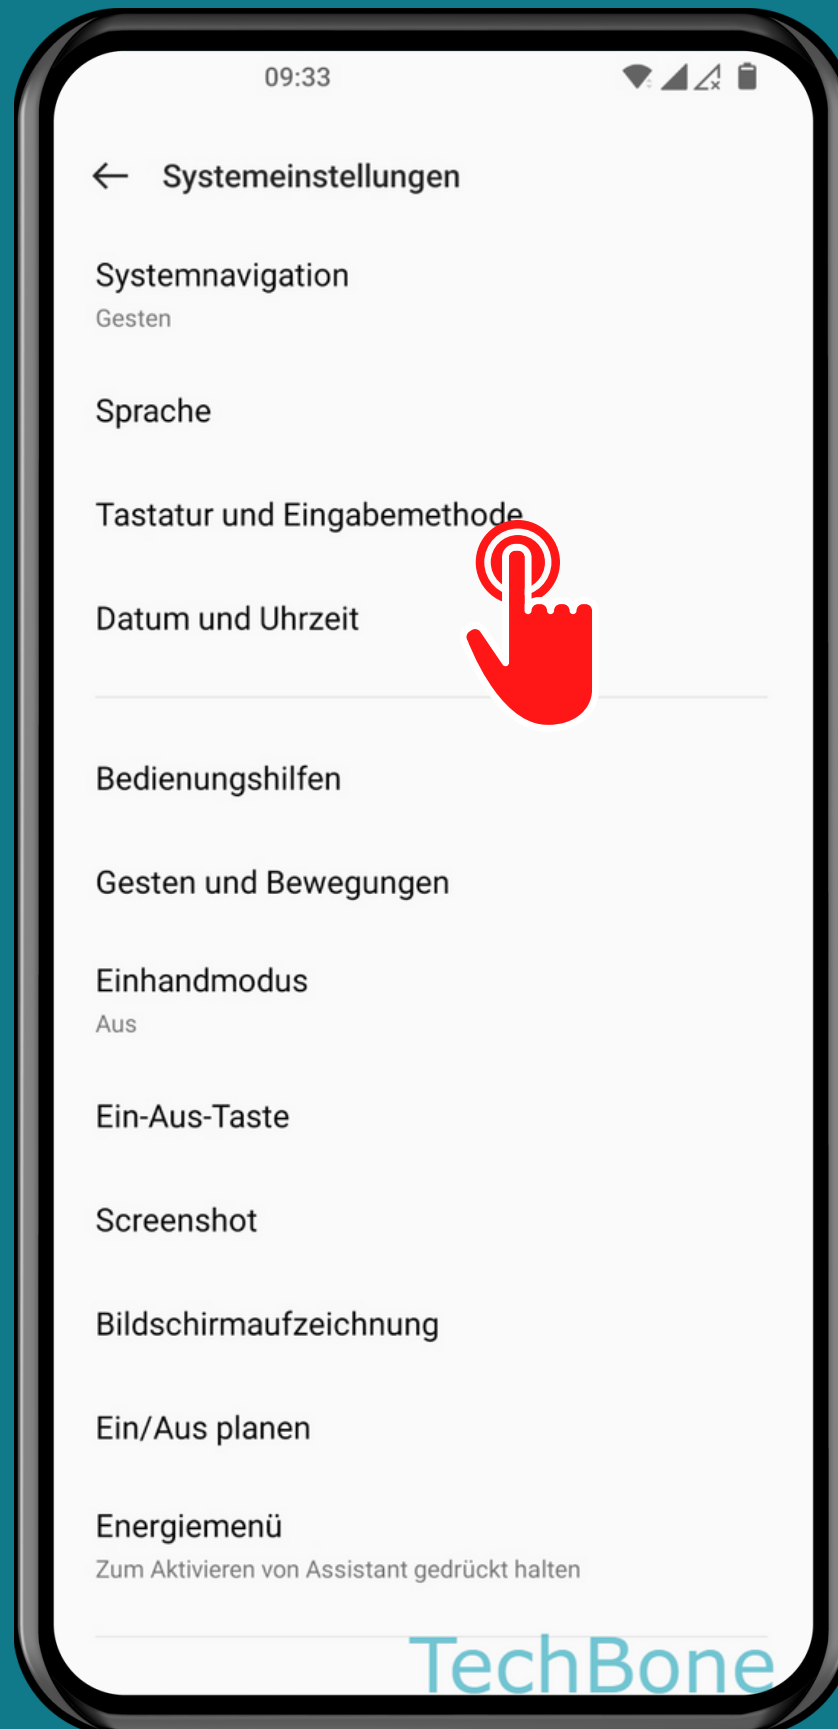

ONEPLUS

Android 12 - OxygenOS 12

TASTATURSPRACHEN UND -LAYOUTS VERWALTEN

Öffne die
Einstellungen

Tippe auf Systemeinstellungen

Tippe auf Tastatur und Eingabemethode

Tippe auf Gboard

Tippe auf Sprachen

○ - Bearbeitungsmodus für die Auswahl mehrerer Tastaturen

○ - Tastatursprache wählen: Layout ändern

○ - Tastatur hinzufügen

○ - Löschen-Button: Markierte Tastatursprachen entfernen

○ - Standard-Tastatursprache festlegen bzw. ordnen