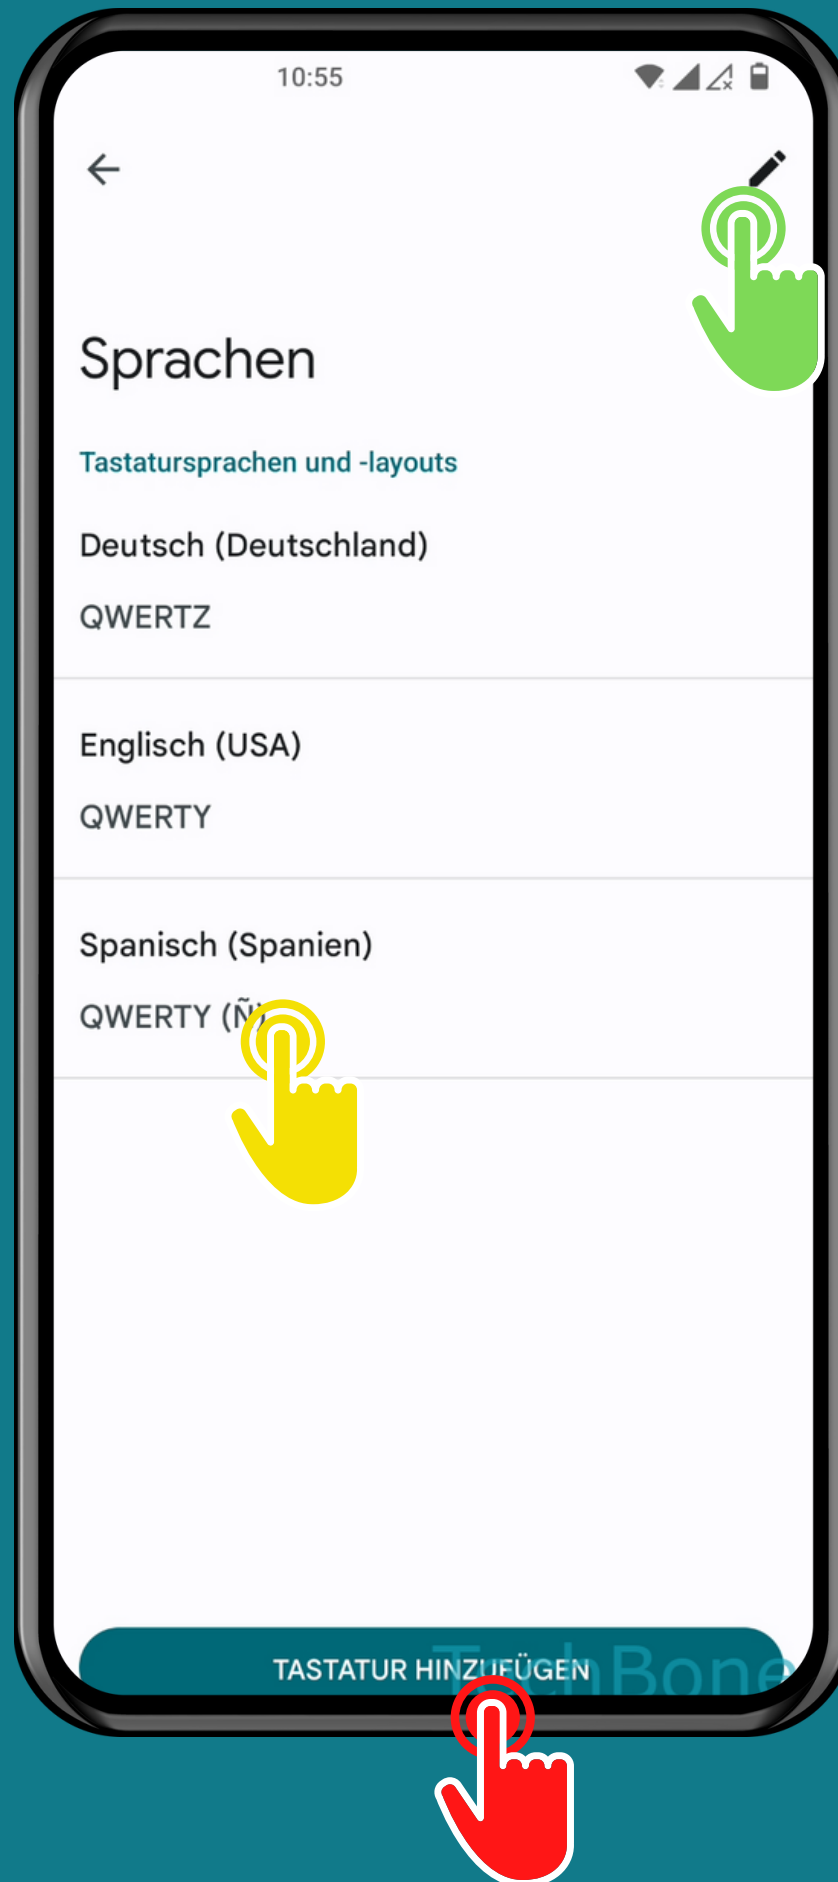

ONEPLUS

Android 12 - OxygenOS 12

TASTATURSPRACHEN UND -LAYOUTS VERWALTEN

Öffne die
Einstellungen

Tippe auf Systemeinstellungen

Tippe auf Tastatur und Eingabemethode

Tippe auf Gboard

Tippe auf Sprachen

○ - Bearbeitungsmodus für die Auswahl mehrerer Tastaturen

○ - Tastatursprache wählen: Layout ändern

○ - Tastatur hinzufügen

○ - Löschen-Button: Markierte Tastatursprachen entfernen

○ - Standard-Tastatursprache festlegen bzw. ordnen