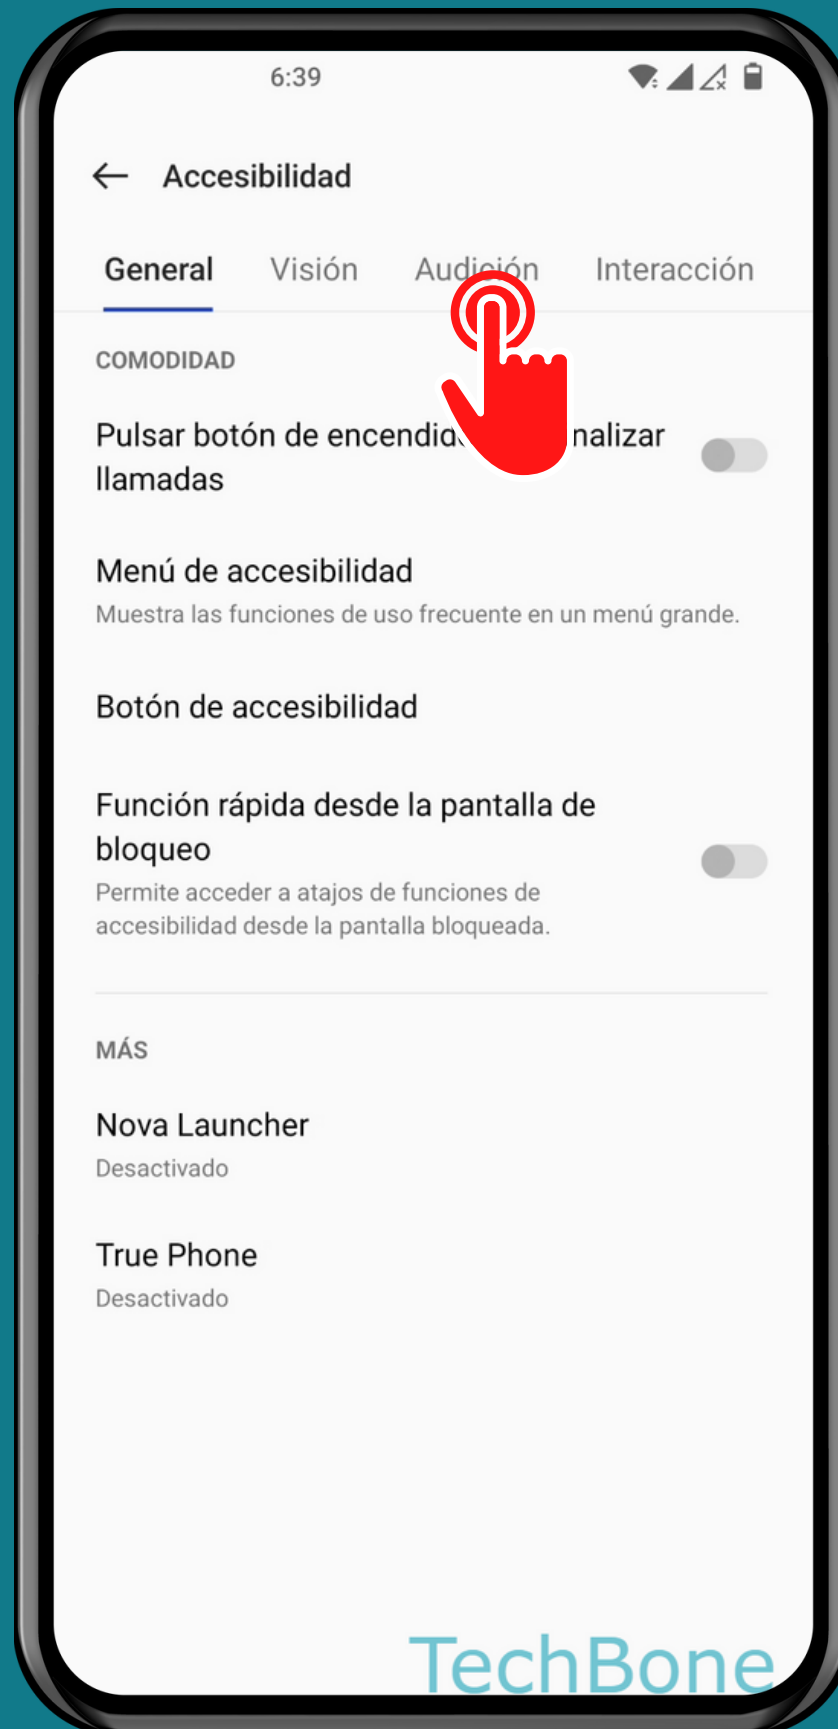

ONEPLUS

Android 12 - OxygenOS 12

ACTIVAR O DESACTIVAR SUBTÍTULOS AUTOMÁTICOS

Abre los Ajustes

Presiona Ajustes del sistema

Presiona Accesibilidad

Presiona Audición

Presiona Subtítulos instantáneos