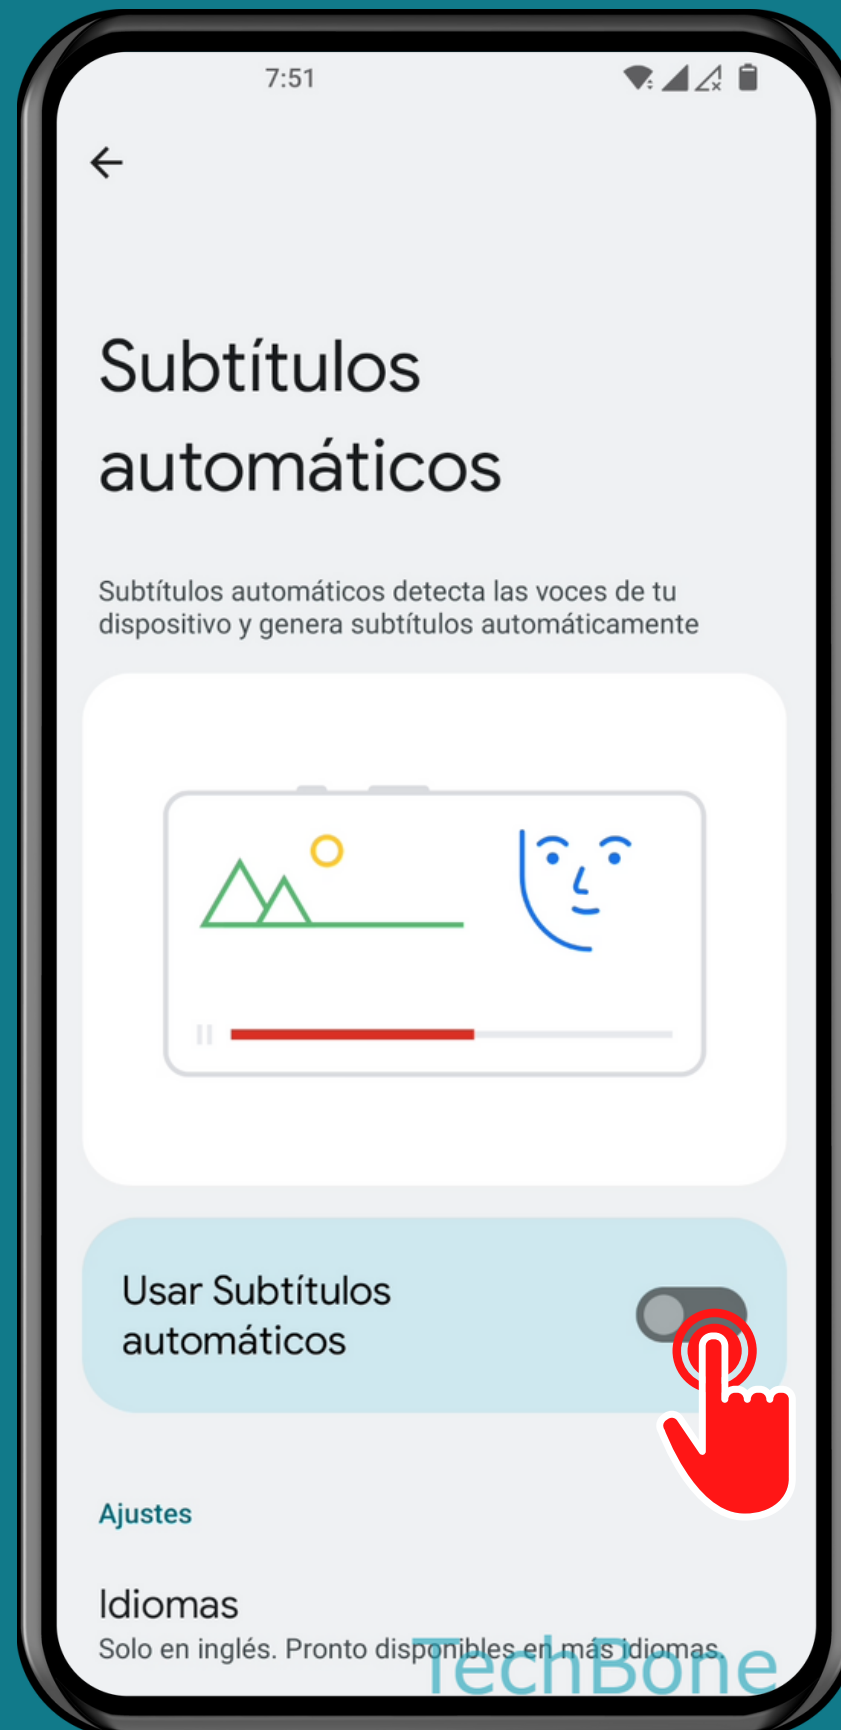

Activa o desactiva Usar Subtítulos automáticos