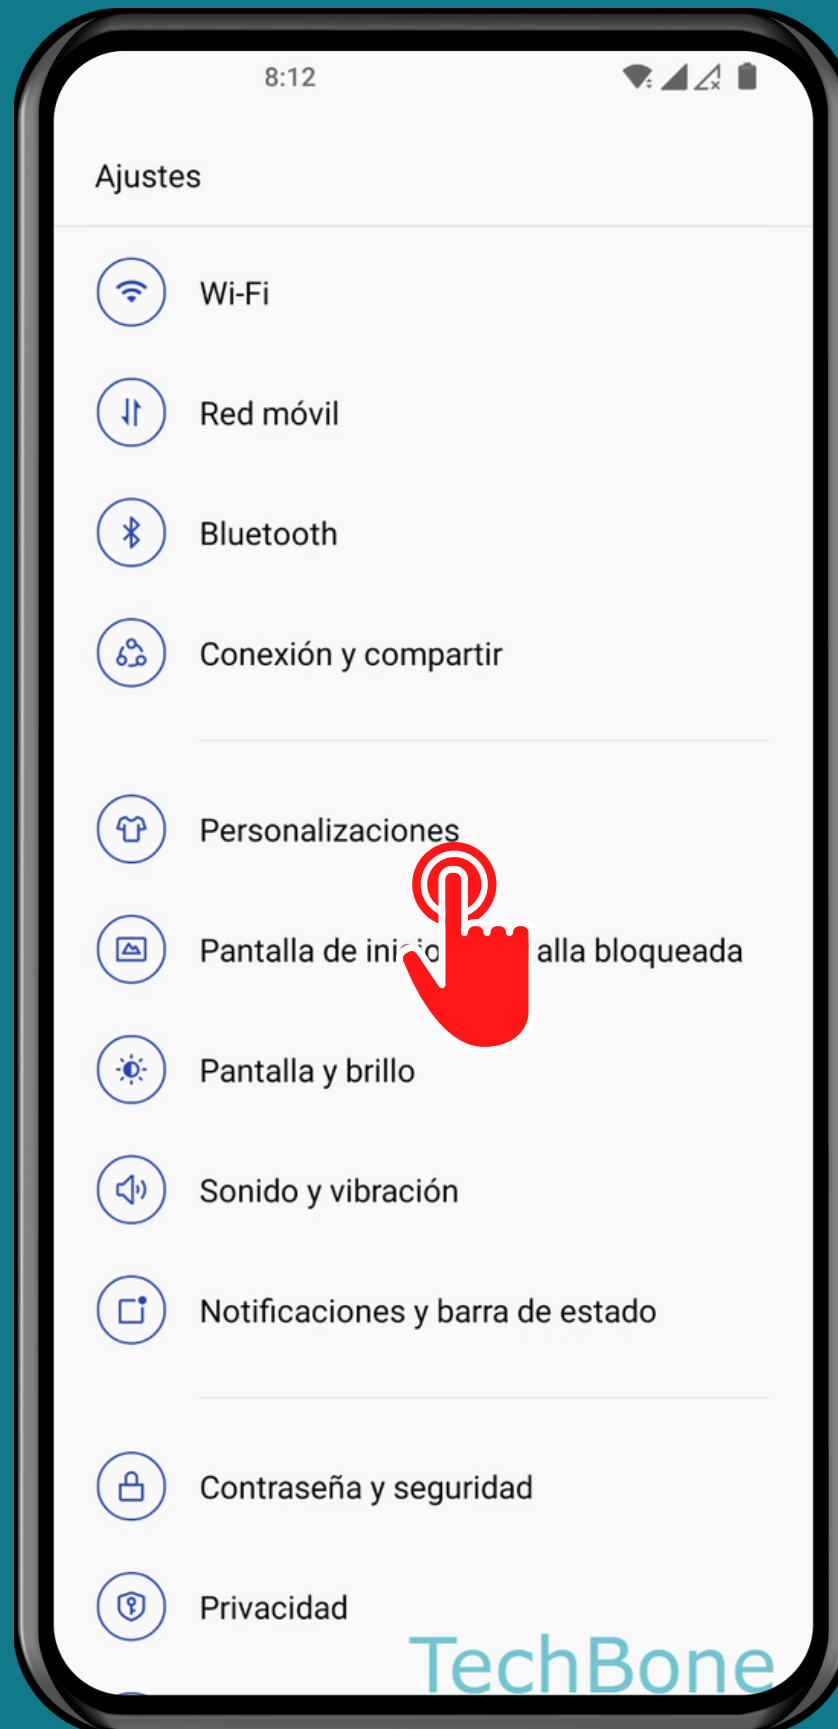

ONEPLUS

Android 12 - OxygenOS 12

CAMBIAR EL TAMAÑO DE FUENTE

Abre los Ajustes

Presiona Personalizaciones

Presiona Tamaño de visualización y fuente

Establece el Tamaño de fuente y presiona Aplicar

¡Listo!