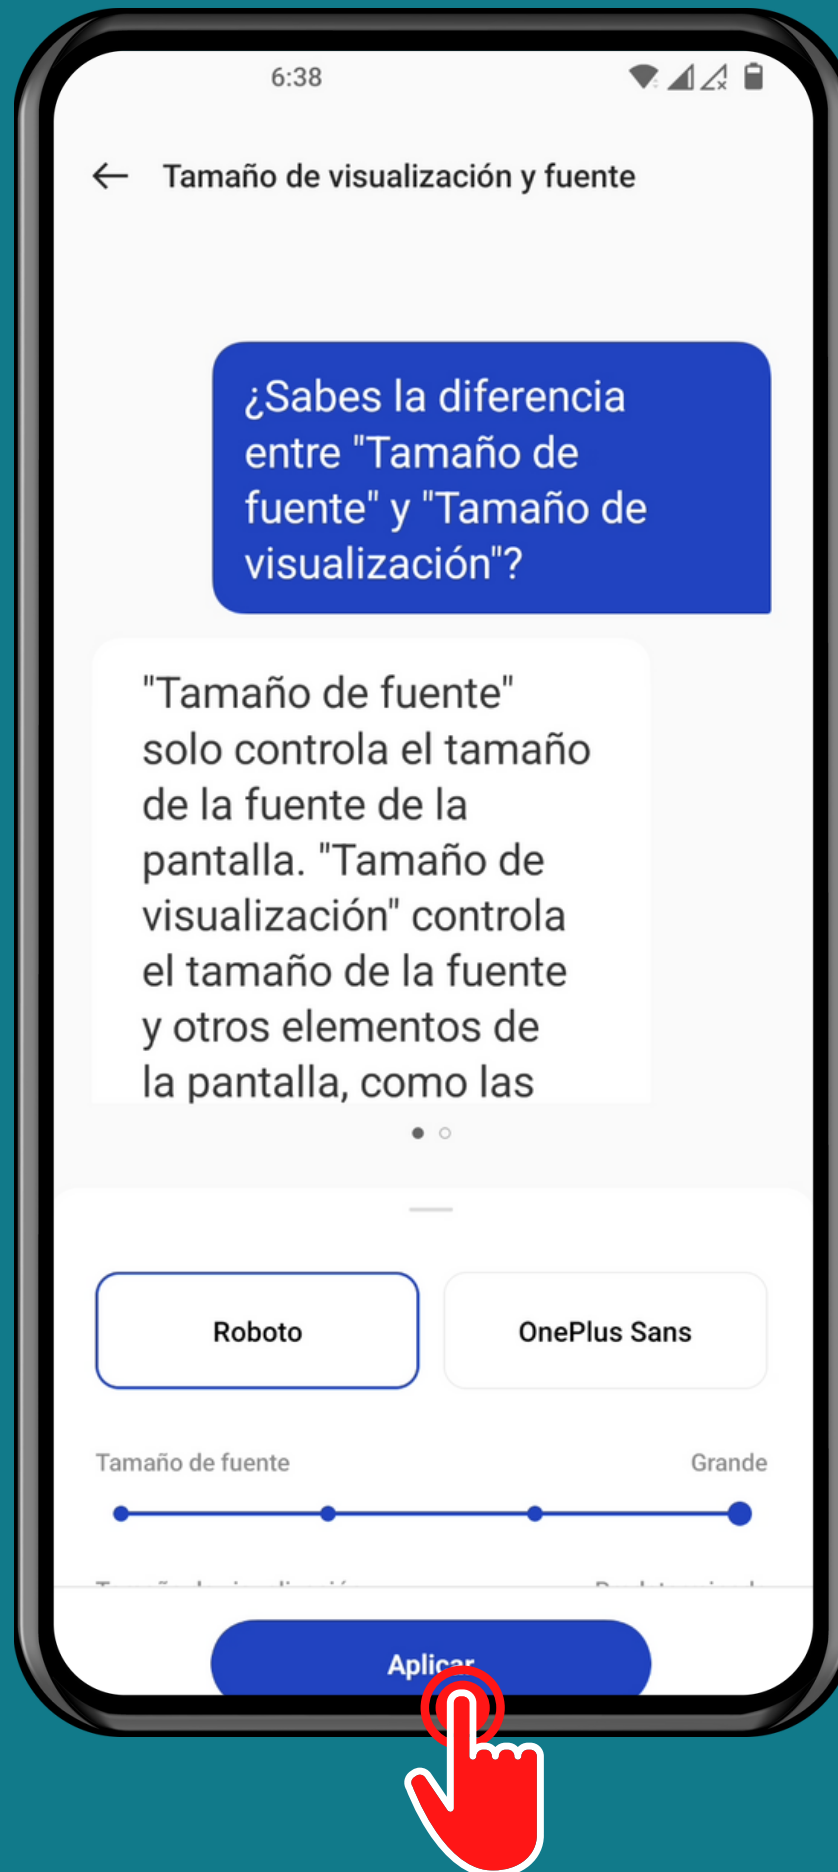

ONEPLUS

Android 12 - OxygenOS 12

CAMBIAR EL TAMAÑO DE FUENTE

Abre los Ajustes

Presiona Personalizaciones

Presiona Tamaño de visualización y fuente

Establece el Tamaño de fuente y presiona Aplicar

¡Listo!