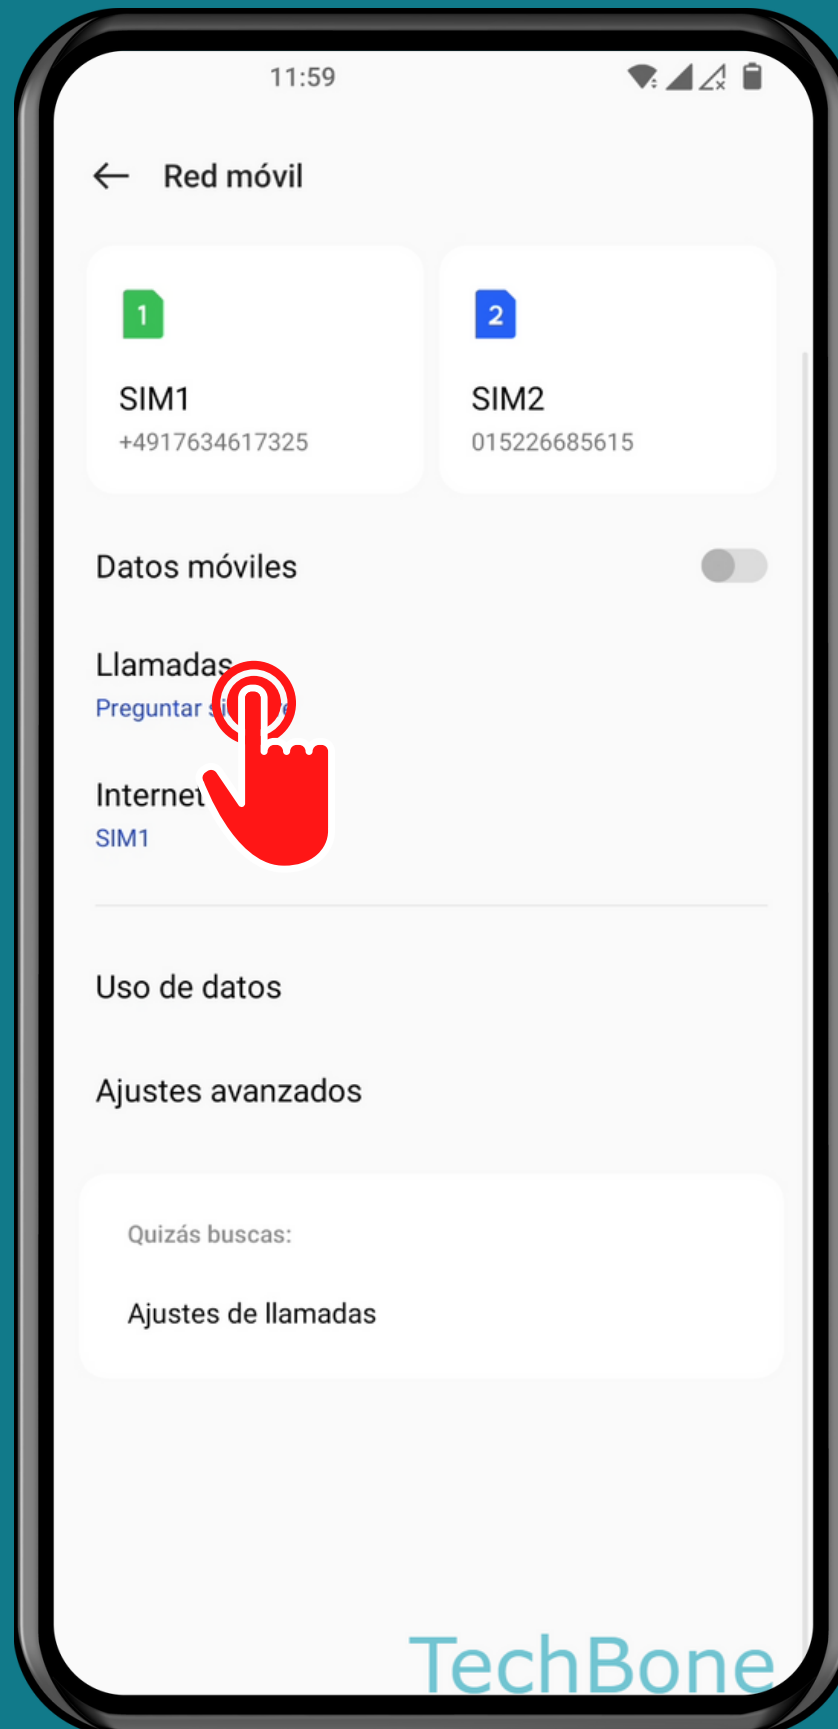

ONEPLUS

Android 12 - OxygenOS 12

# ESTABLECER LA TARJETA SIM PREDETERMINADA (LLAMADAS/DATOS MÓVILES)

# Presiona Red móvil