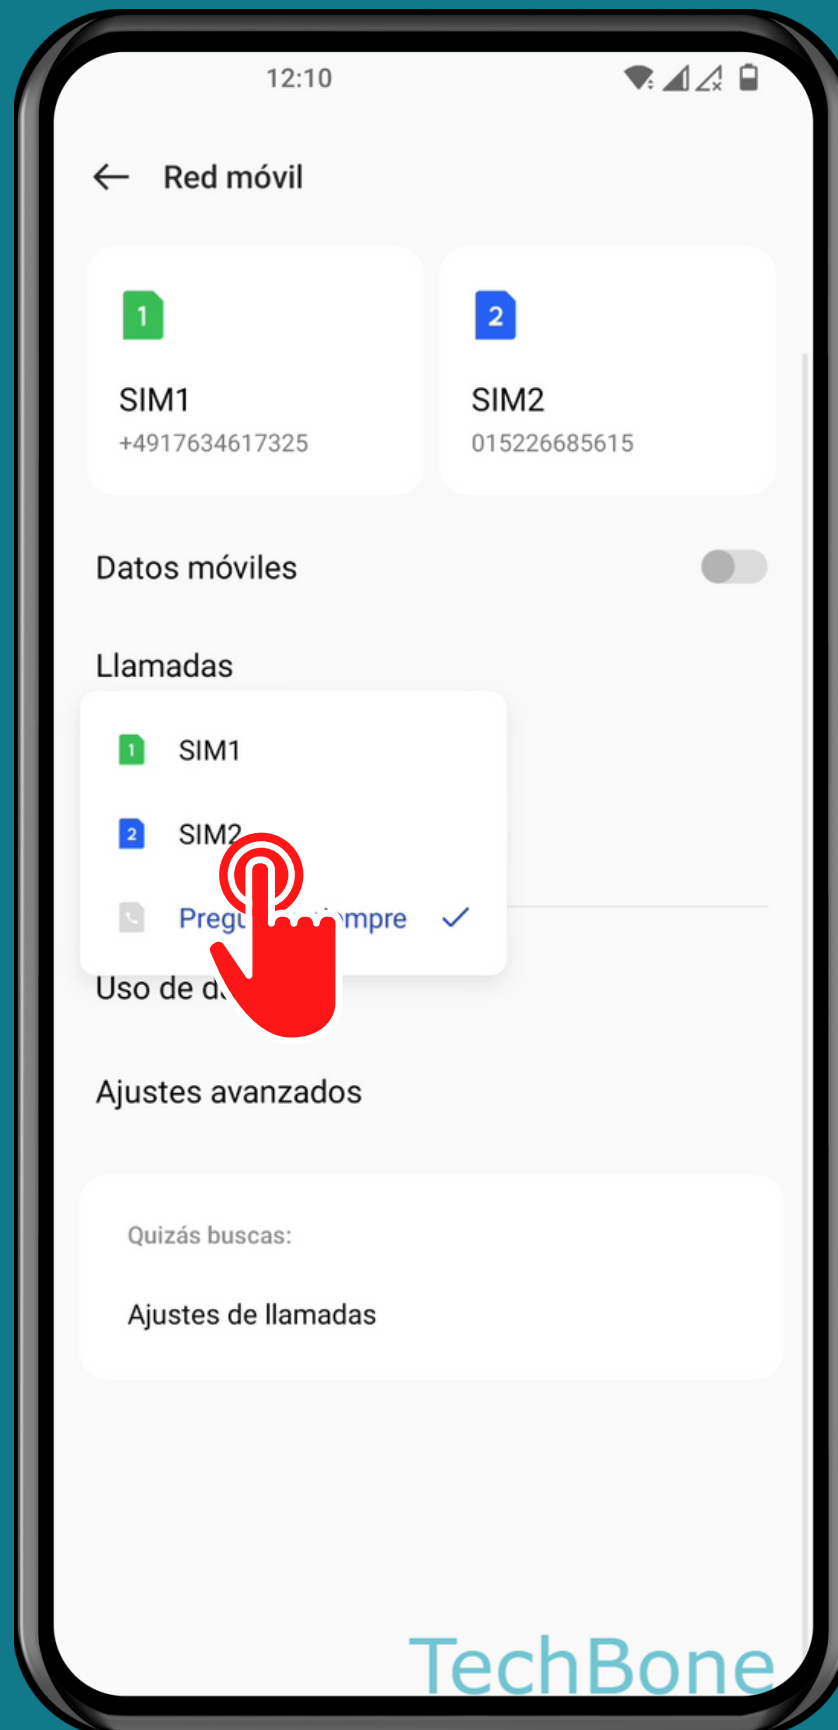

Selecciona
SIM1, SIM2 o
Preguntar siempre