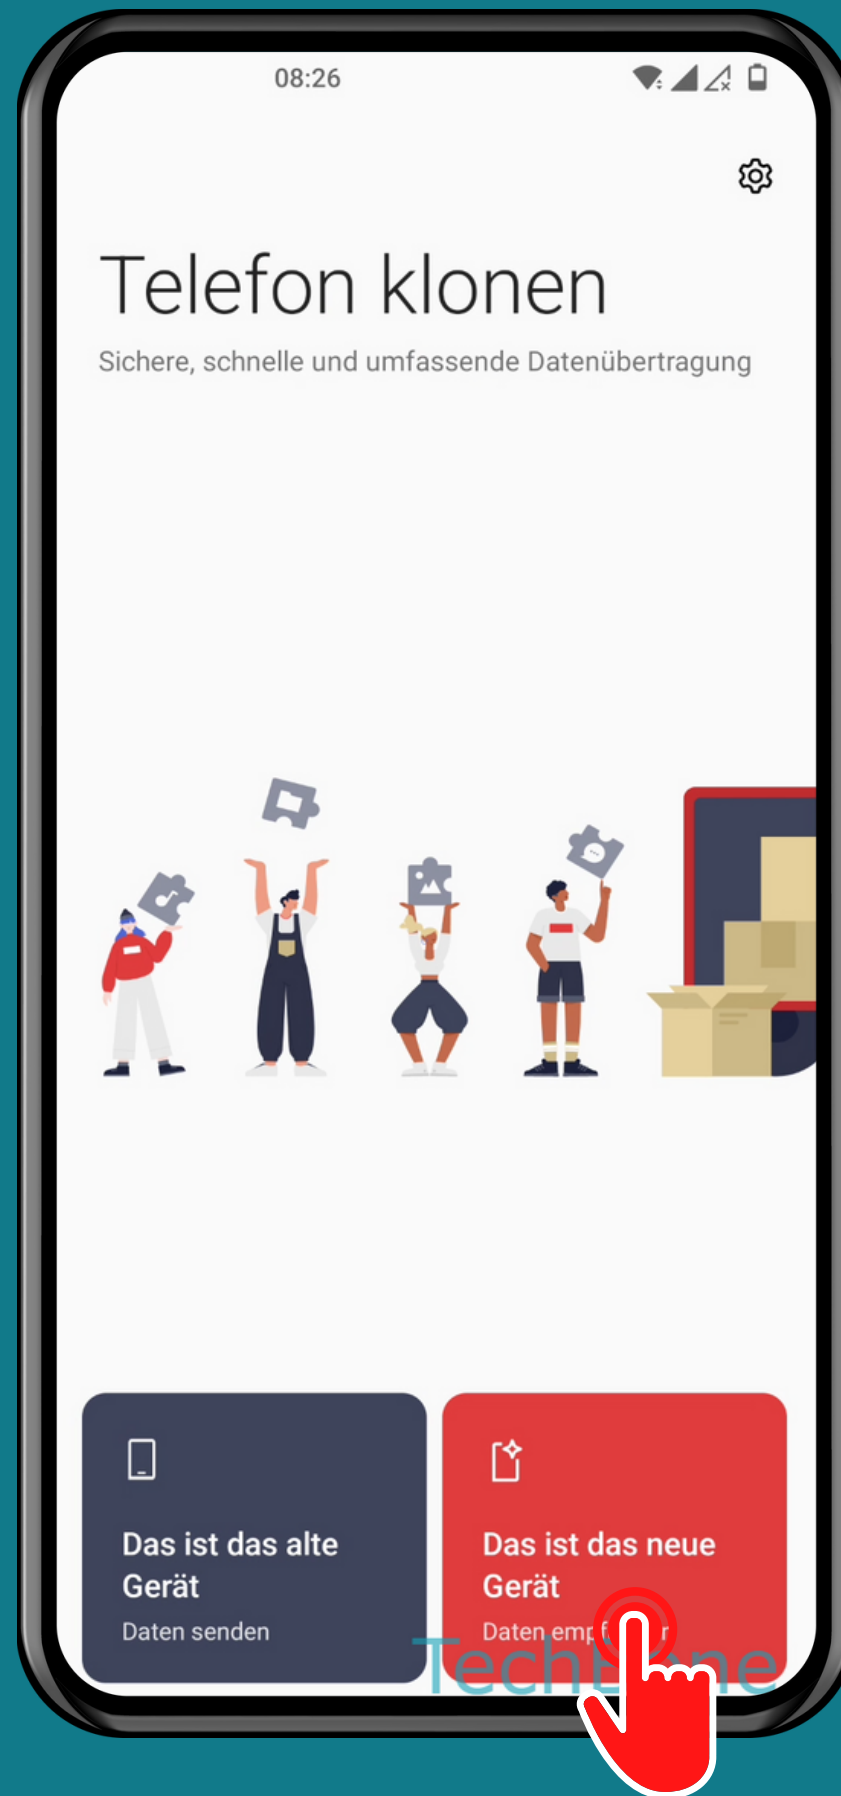

# TELEFON KLONEN: DATEN VOM ALTEN HANDY ÜBERTRAGEN

# Öffne Telefon klonen

Wähle  
Das ist das alte/neue  
Gerät

Wähle eine **Option**  
und folge den  
Anweisungen

Fertig!