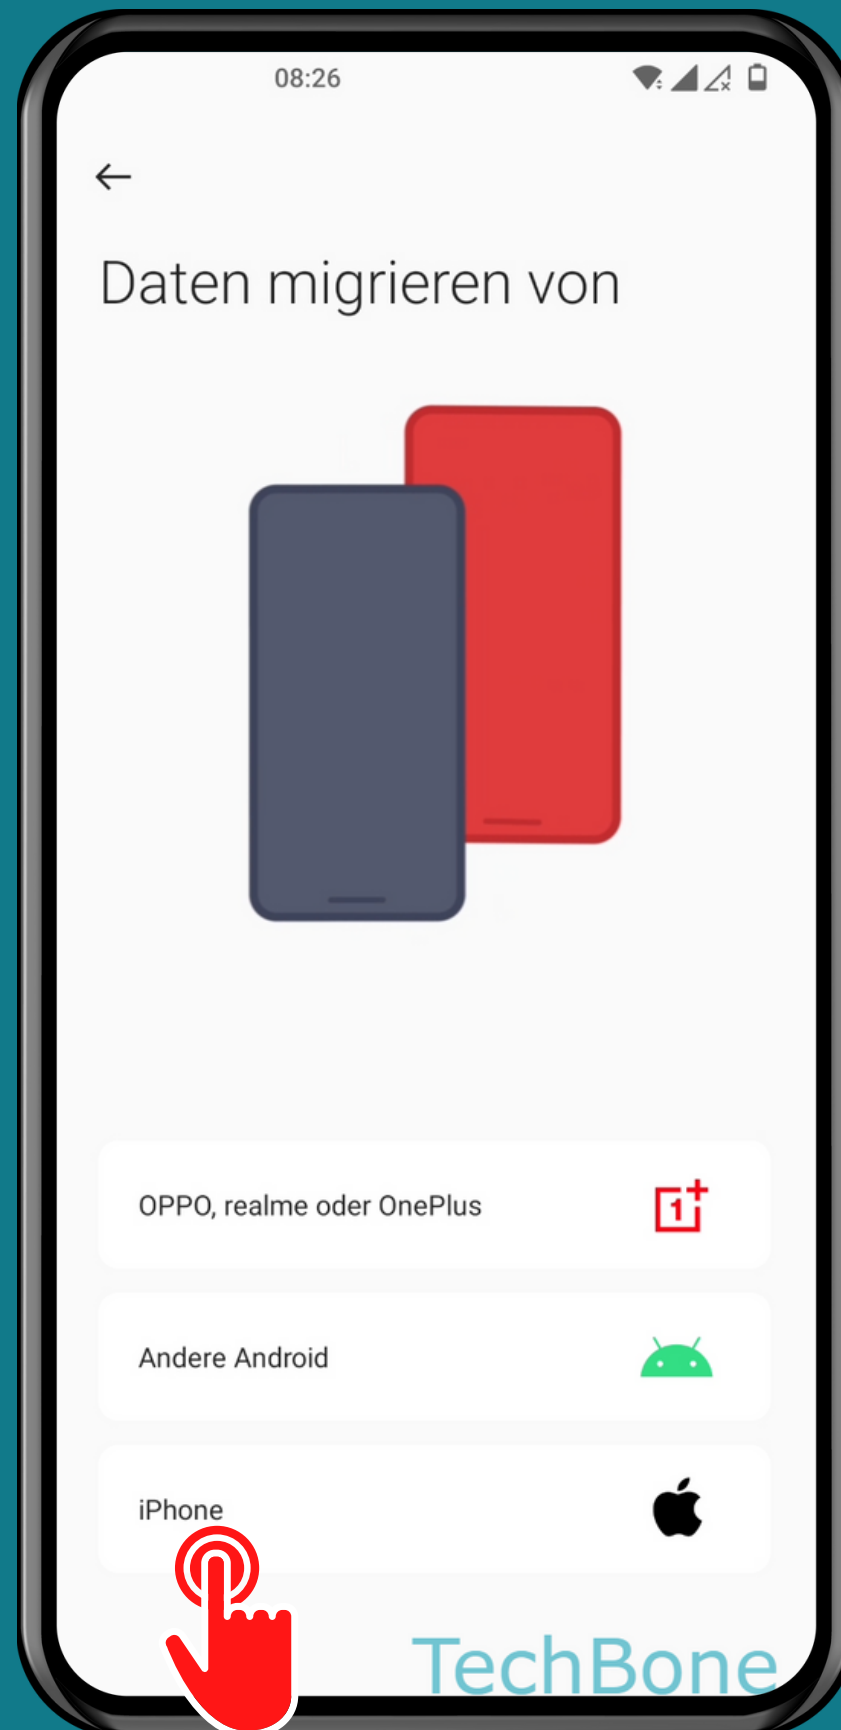

ONEPLUS

Android 12 - OxygenOS 12

# TELEFON KLONEN: DATEN VOM ALTEN HANDY ÜBERTRAGEN

# Öffne Telefon klonen

Wähle  
Das ist das alte/neue  
Gerät

Wähle eine **Option**  
und folge den  
Anweisungen

Fertig!