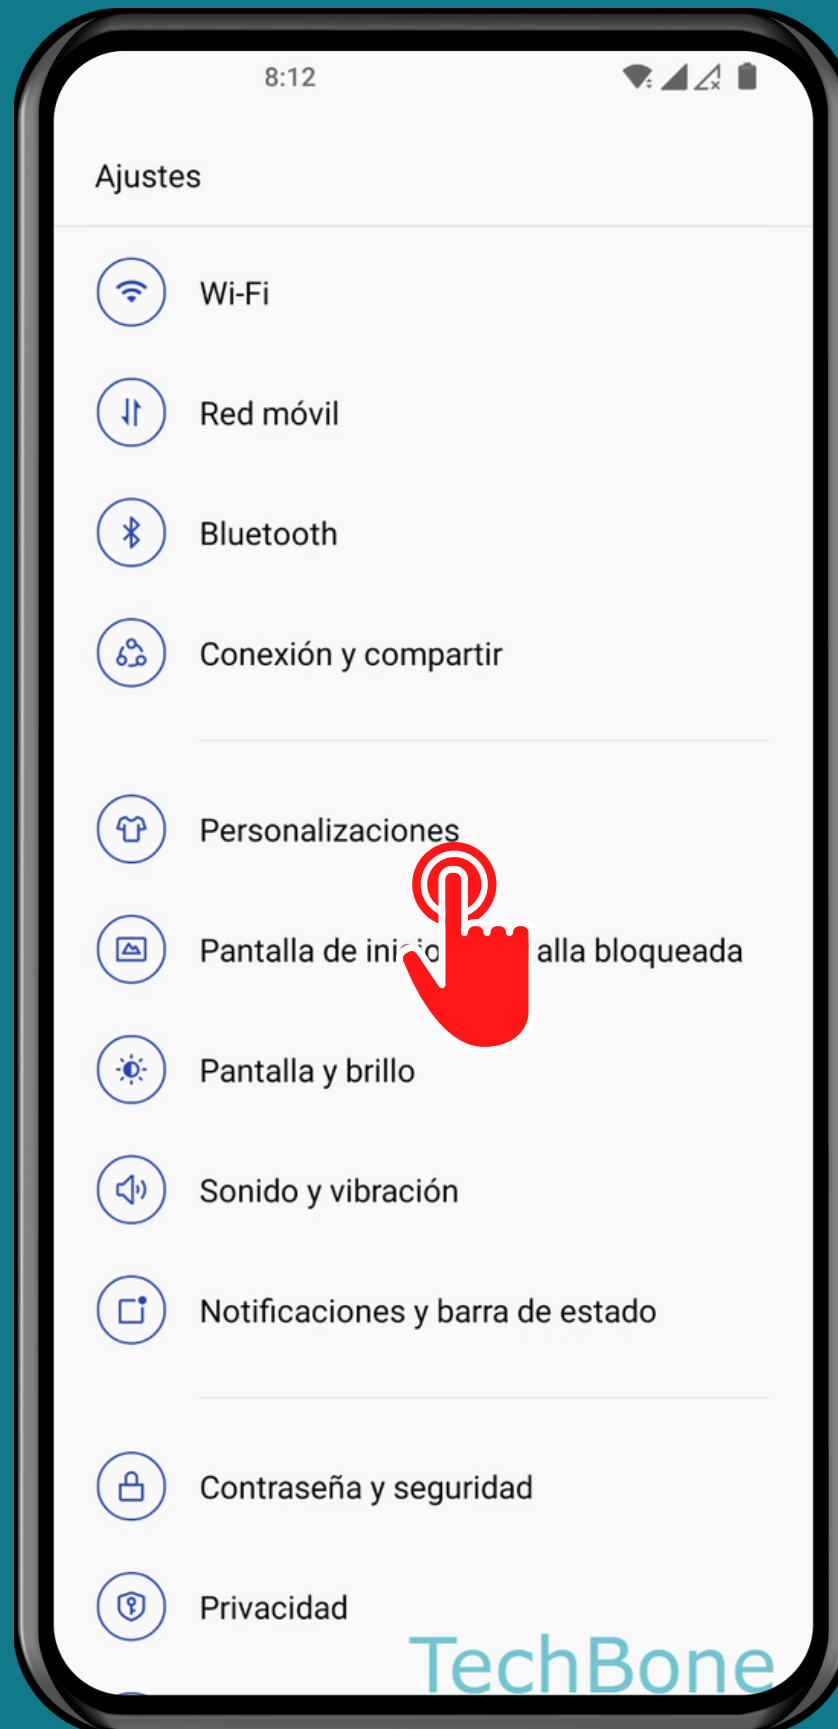

ONEPLUS

Android 12 - OxygenOS 12

CAMBIAR EL TIPO DE LETRA

Abre los Ajustes

Presiona Personalizaciones

Presiona Tamaño de visualización y fuente

Selecciona
Roboto o OnePlus Sans
y presiona Aplicar

¡Listo!