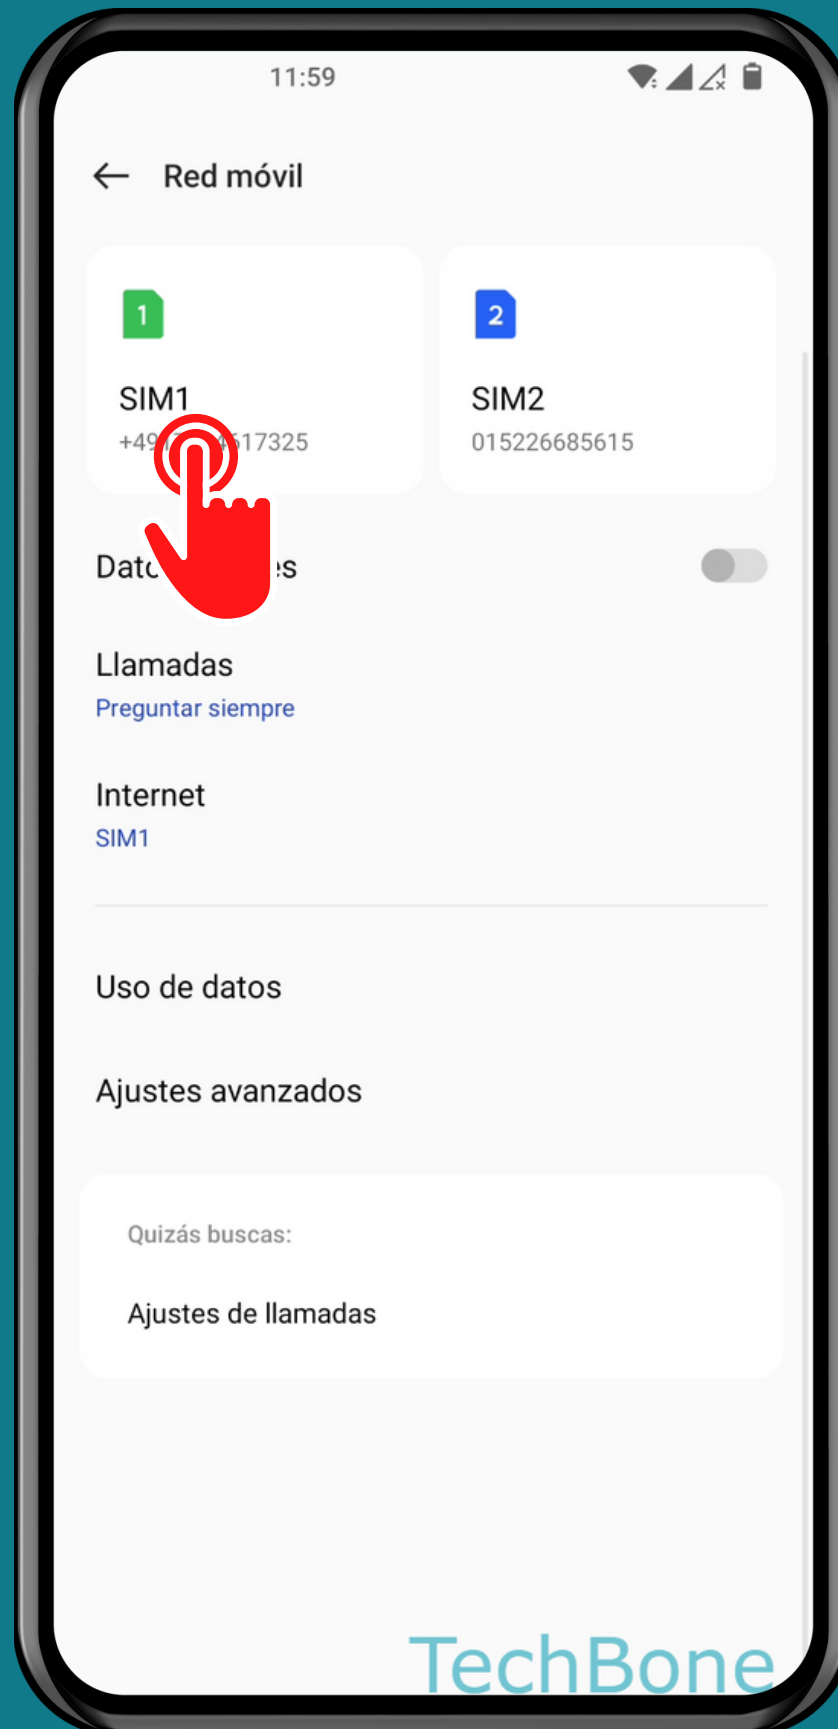

ONEPLUS

Android 12 - OxygenOS 12

CAMBIAR EL TIPO DE RED PREFERIDO

Abre los Ajustes

Presiona Red móvil

Selecciona una Tarjeta SIM (doble SIM)

Presiona Tipo de red preferida

Selecciona el Tipo de red