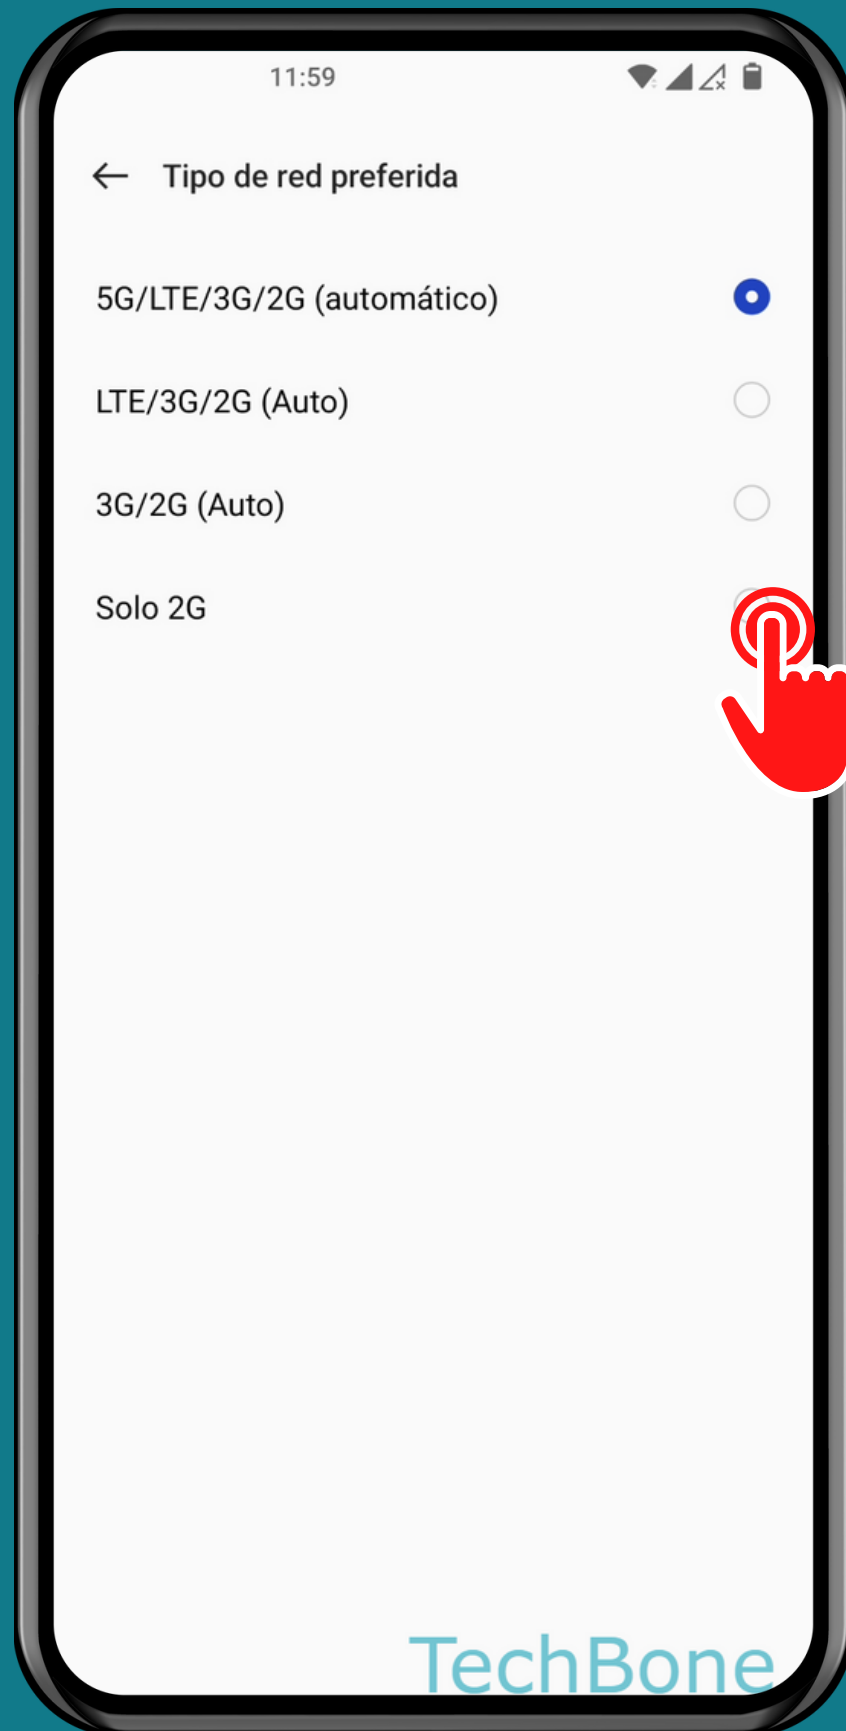

ONEPLUS

Android 12 - OxygenOS 12

CAMBIAR EL TIPO DE RED PREFERIDO

Abre los Ajustes

Presiona Red móvil

Selecciona una Tarjeta SIM (doble SIM)

Presiona Tipo de red preferida

Selecciona el Tipo de red