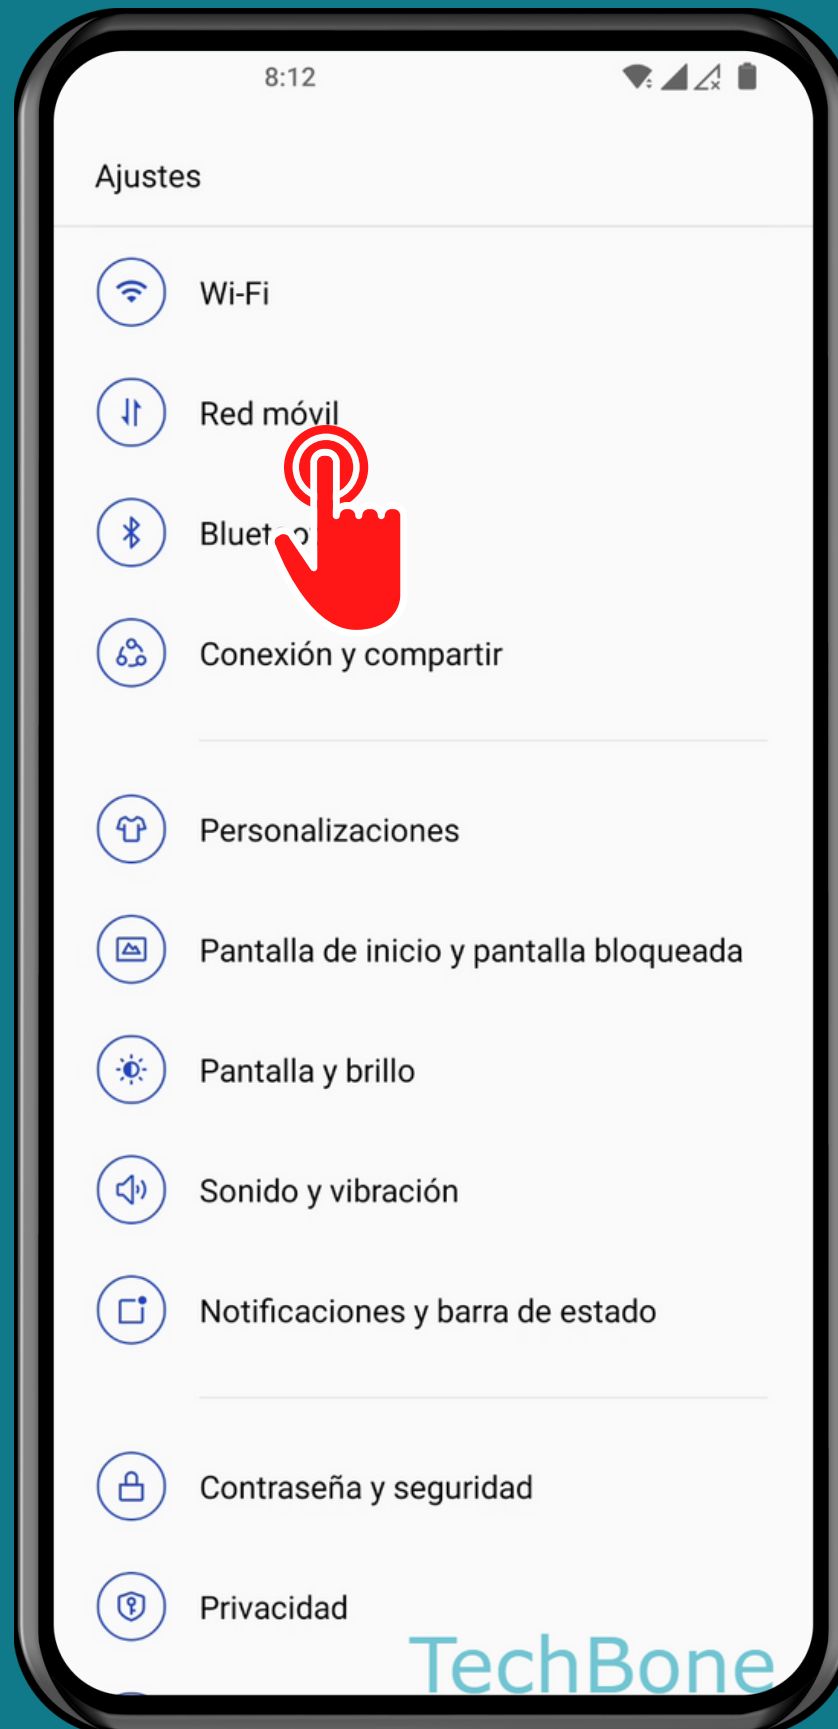

ONEPLUS

Android 12 - OxygenOS 12

CAMBIAR EL TIPO DE RED PREFERIDO

Abre los Ajustes

Presiona Red móvil

Selecciona una Tarjeta SIM (doble SIM)

Presiona Tipo de red preferida

Selecciona el Tipo de red