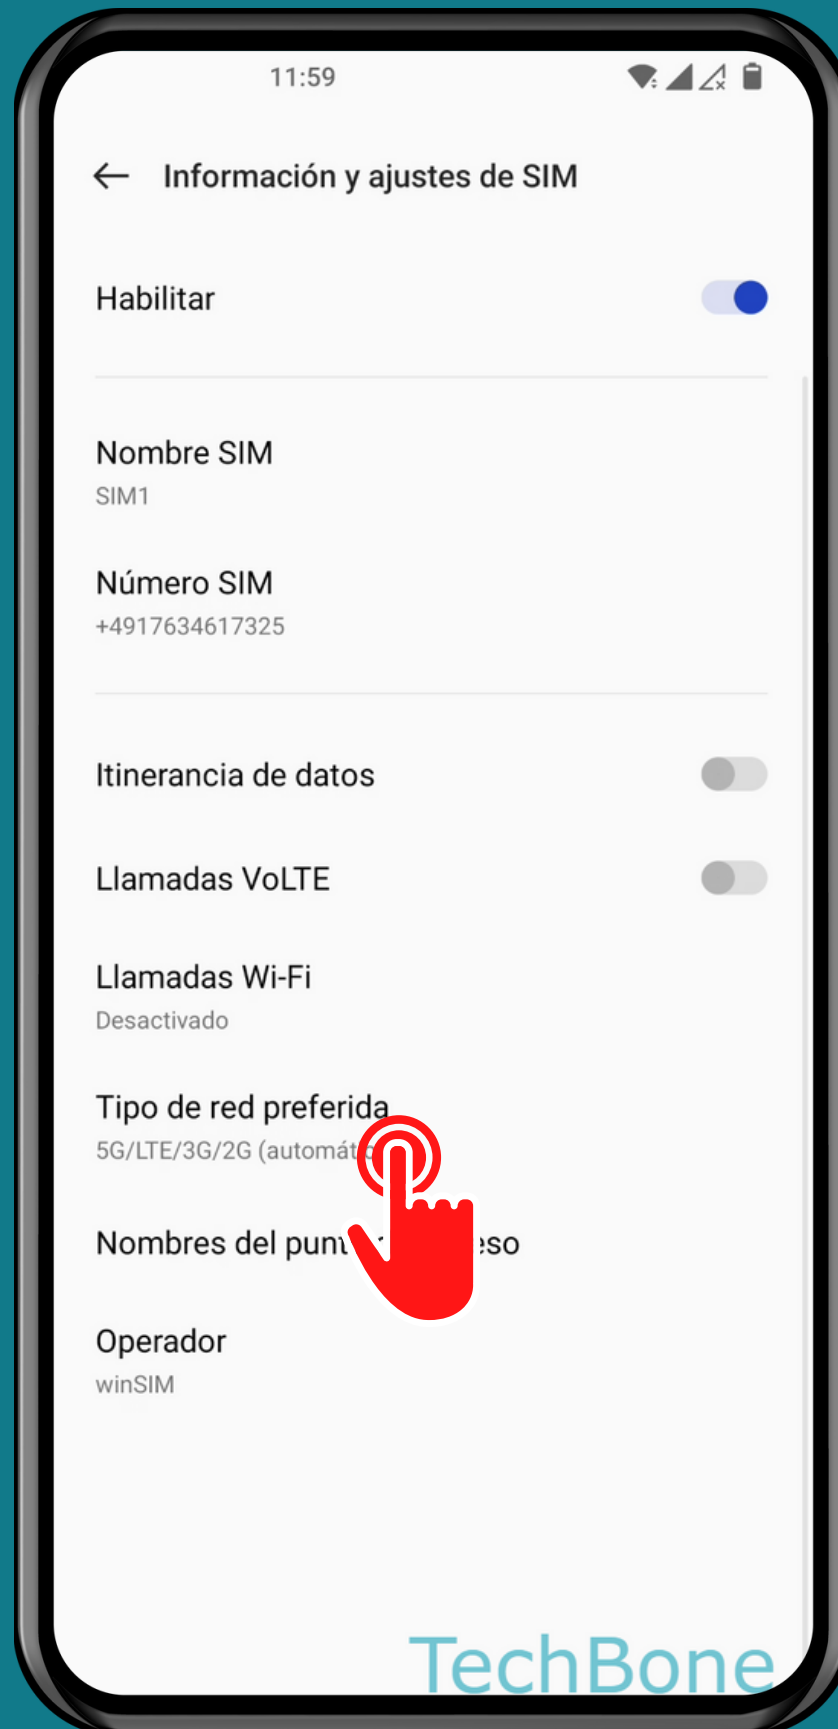

ONEPLUS

Android 12 - OxygenOS 12

CAMBIAR EL TIPO DE RED PREFERIDO

Abre los Ajustes

Presiona Red móvil

Selecciona una Tarjeta SIM (doble SIM)

Presiona Tipo de red preferida

Selecciona el Tipo de red