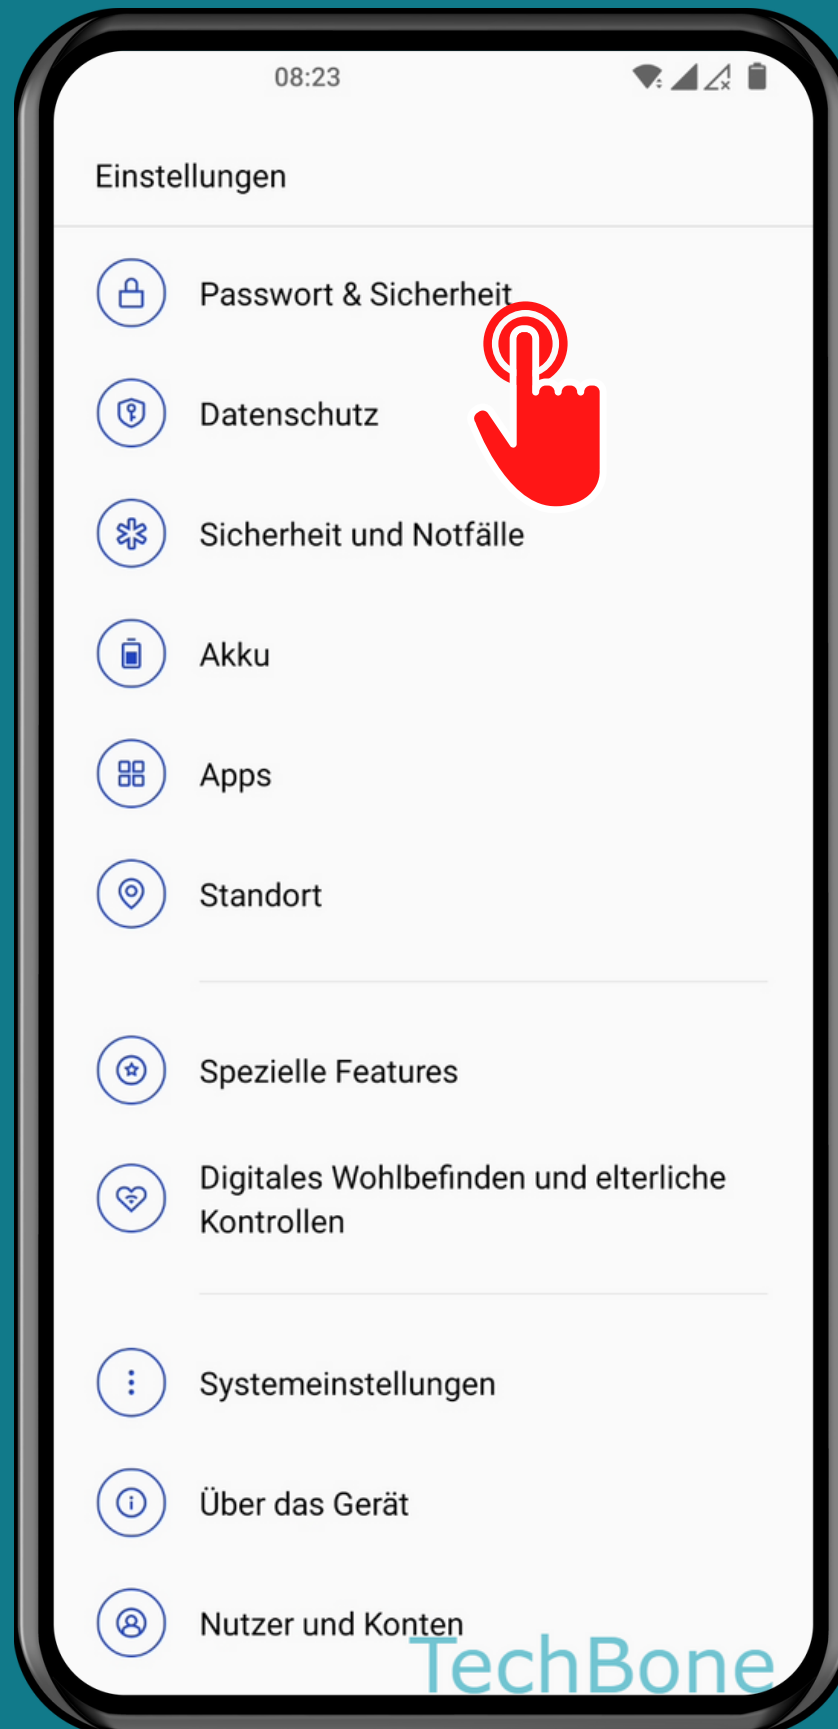

ONEPLUS

Android 12 - OxygenOS 12

TRAGEERKENNUNG DE-/AKTIVIEREN (SMART LOCK)

Öffne die
Einstellungen

Tippe auf Passwort & Sicherheit

Tippe auf Systemsicherheit

Tippe auf Smart Lock

Tippe auf Trageerkennung

De-/aktiviere Trageerkennung verwenden

Fertig!