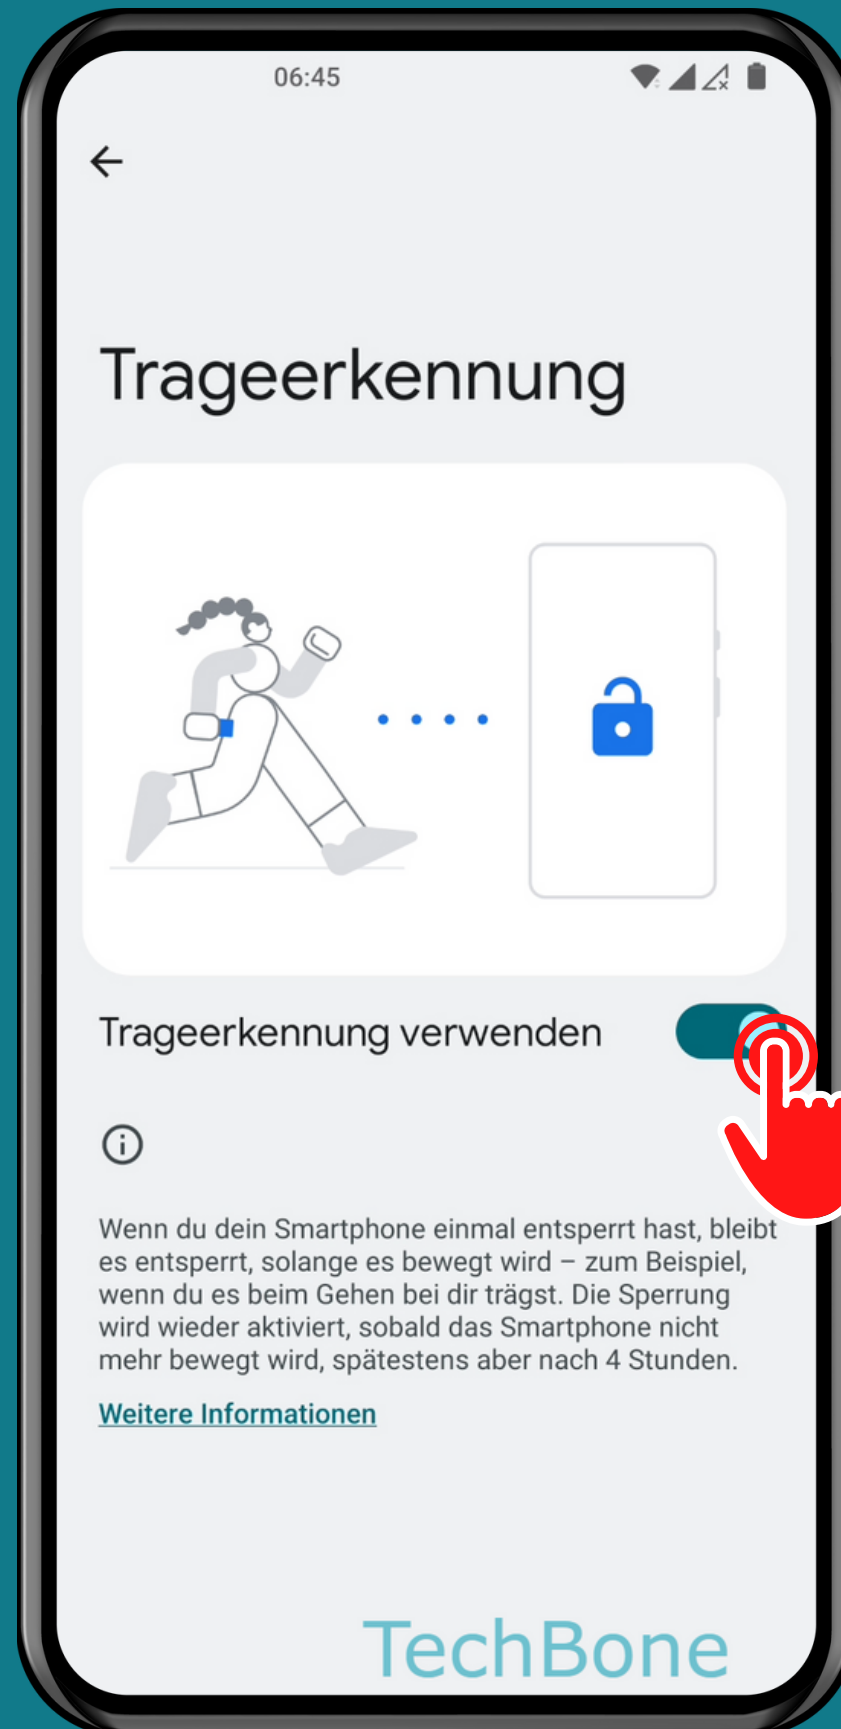

ONEPLUS

Android 12 - OxygenOS 12

TRAGEERKENNUNG DE-/AKTIVIEREN (SMART LOCK)

Öffne die
Einstellungen

Tippe auf Passwort & Sicherheit

Tippe auf Systemsicherheit

Tippe auf Smart Lock

Tippe auf Trageerkennung

De-/aktiviere Trageerkennung verwenden

Fertig!