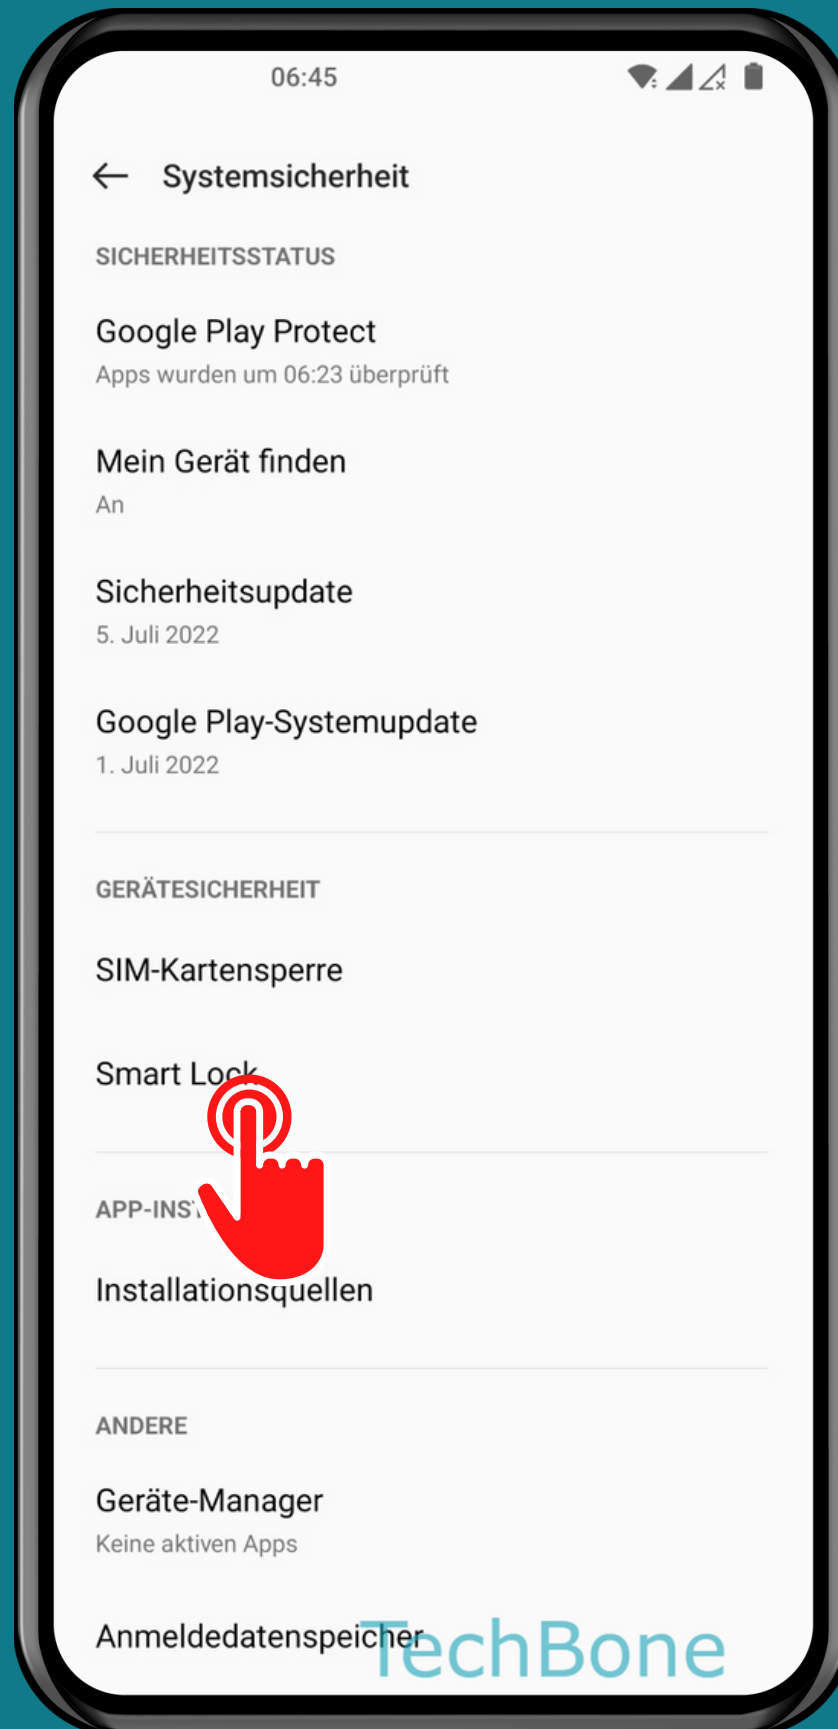

ONEPLUS

Android 12 - OxygenOS 12

TRAGEERKENNUNG DE-/AKTIVIEREN (SMART LOCK)

Öffne die
Einstellungen

Tippe auf Passwort & Sicherheit

Tippe auf Systemsicherheit

Tippe auf Smart Lock

Tippe auf Trageerkennung

De-/aktiviere Trageerkennung verwenden

Fertig!