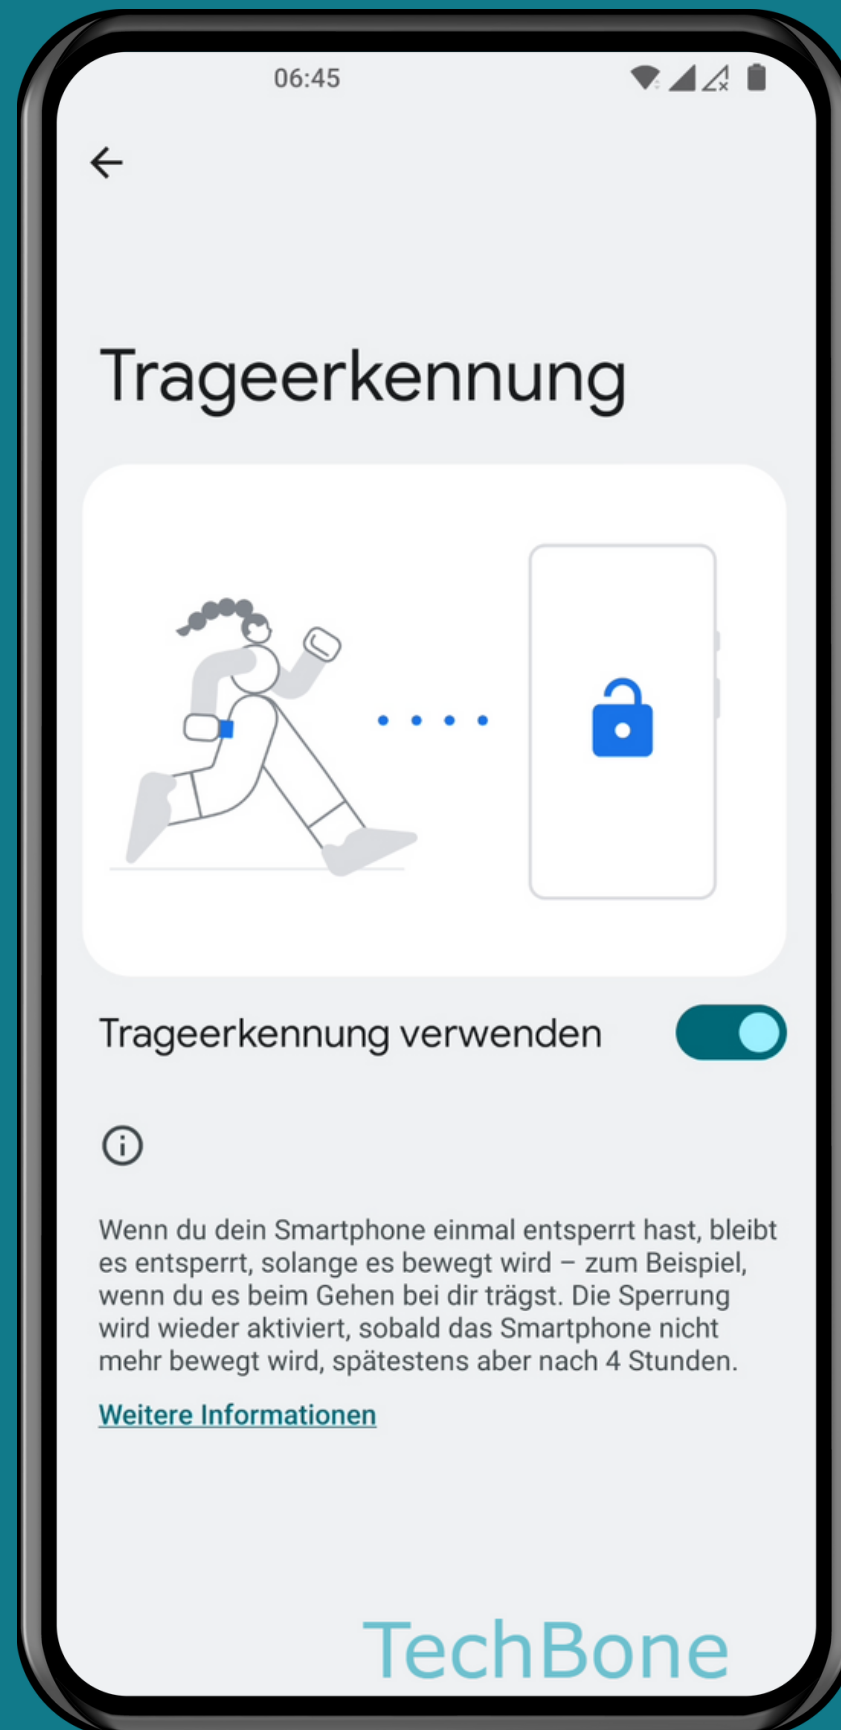

ONEPLUS

Android 12 - OxygenOS 12

TRAGEERKENNUNG DE-/AKTIVIEREN (SMART LOCK)

Öffne die
Einstellungen

Tippe auf Passwort & Sicherheit

Tippe auf Systemsicherheit

Tippe auf Smart Lock

Tippe auf Trageerkennung

De-/aktiviere Trageerkennung verwenden

Fertig!