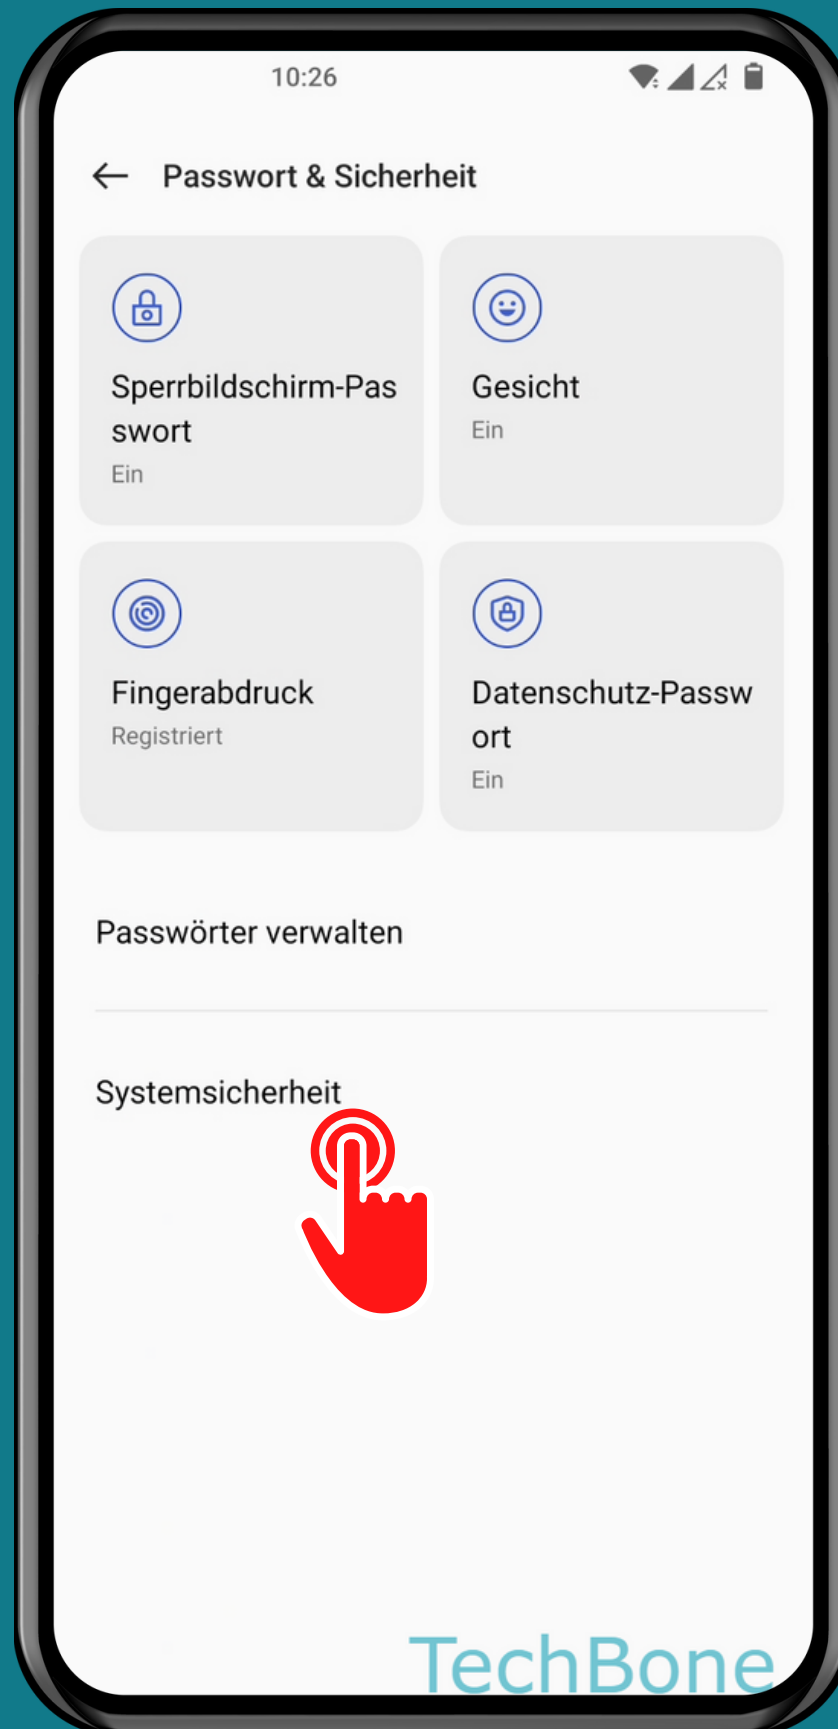

ONEPLUS

Android 12 - OxygenOS 12

TRAGEERKENNUNG DE-/AKTIVIEREN (SMART LOCK)

Öffne die
Einstellungen

Tippe auf Passwort & Sicherheit

Tippe auf Systemsicherheit

Tippe auf Smart Lock

Tippe auf Trageerkennung

De-/aktiviere Trageerkennung verwenden

Fertig!