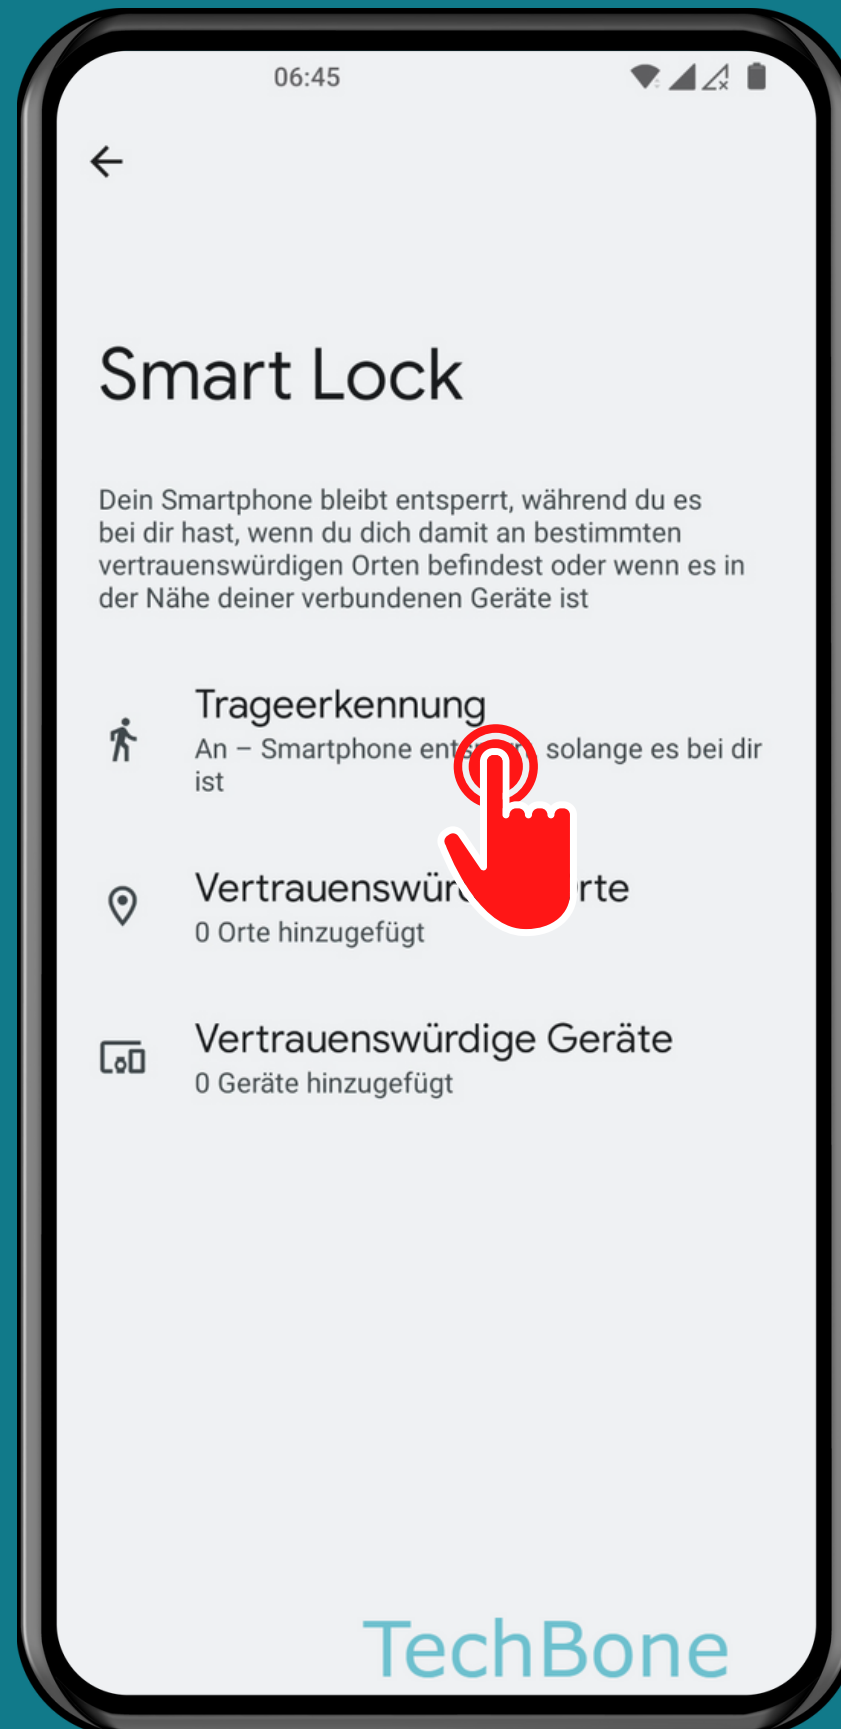

ONEPLUS

Android 12 - OxygenOS 12

TRAGEERKENNUNG DE-/AKTIVIEREN (SMART LOCK)

Öffne die
Einstellungen

Tippe auf Passwort & Sicherheit

Tippe auf Systemsicherheit

Tippe auf Smart Lock

Tippe auf Trageerkennung

De-/aktiviere Trageerkennung verwenden

Fertig!