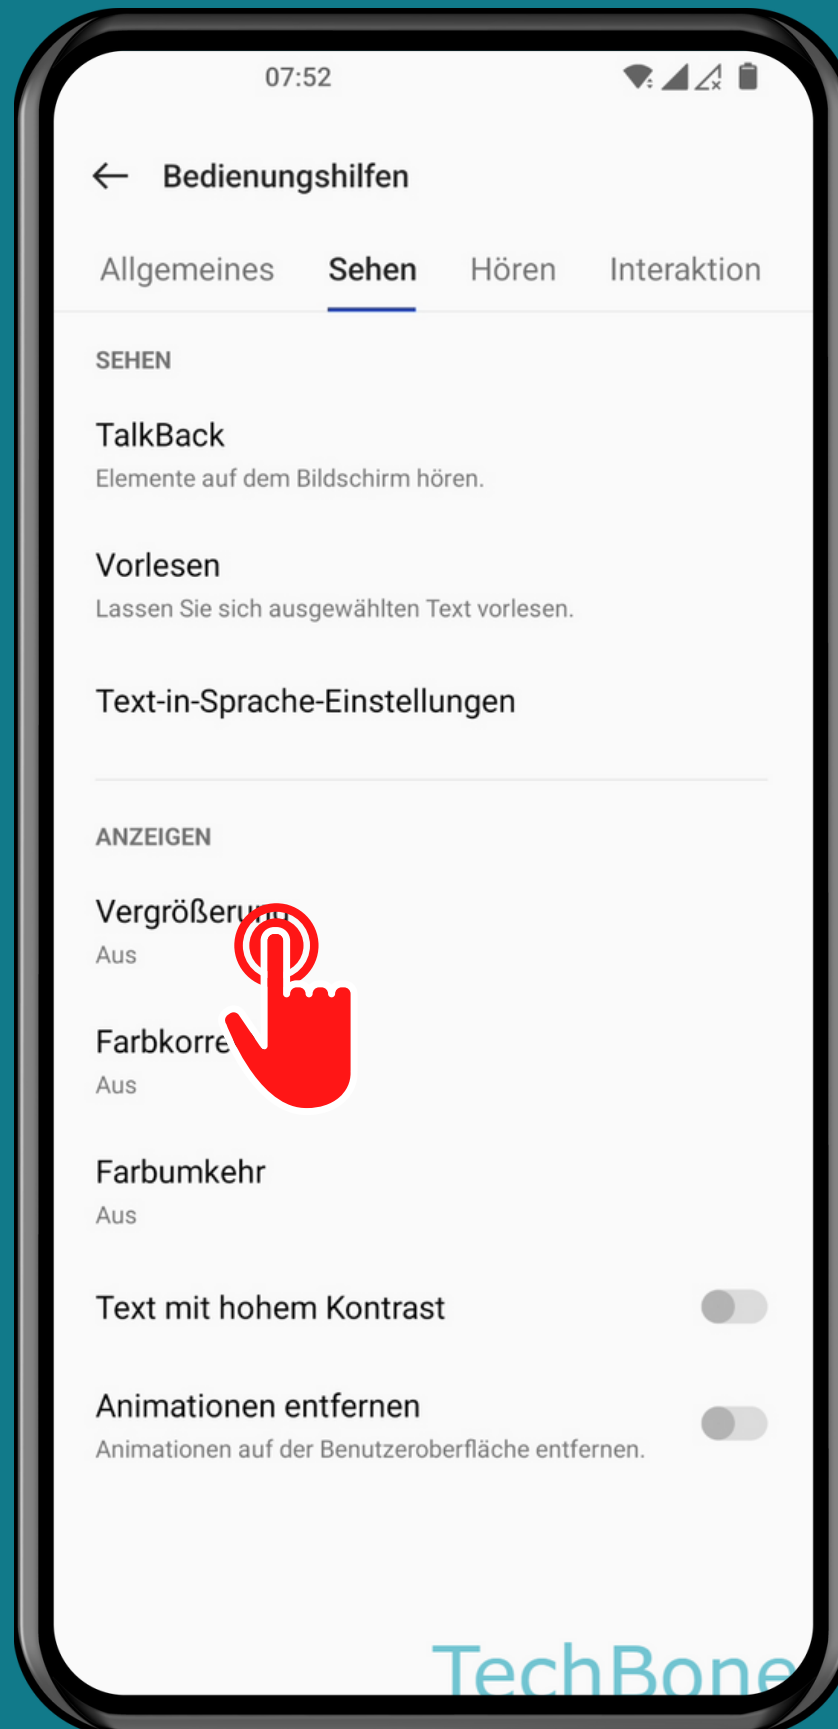

ONEPLUS

Android 12 - OxygenOS 12

VERGRÖßERUNG DE-/AKTIVIEREN

Öffne die
Einstellungen

Tippe auf Systemeinstellungen

Tippe auf Bedienungshilfen

Tippe auf Sehen

Tippe auf Vergrößerung

De-/aktiviere Kurzbehl

Wähle einen
Kurzbefehl und tippe
auf **OK**

Fertig!