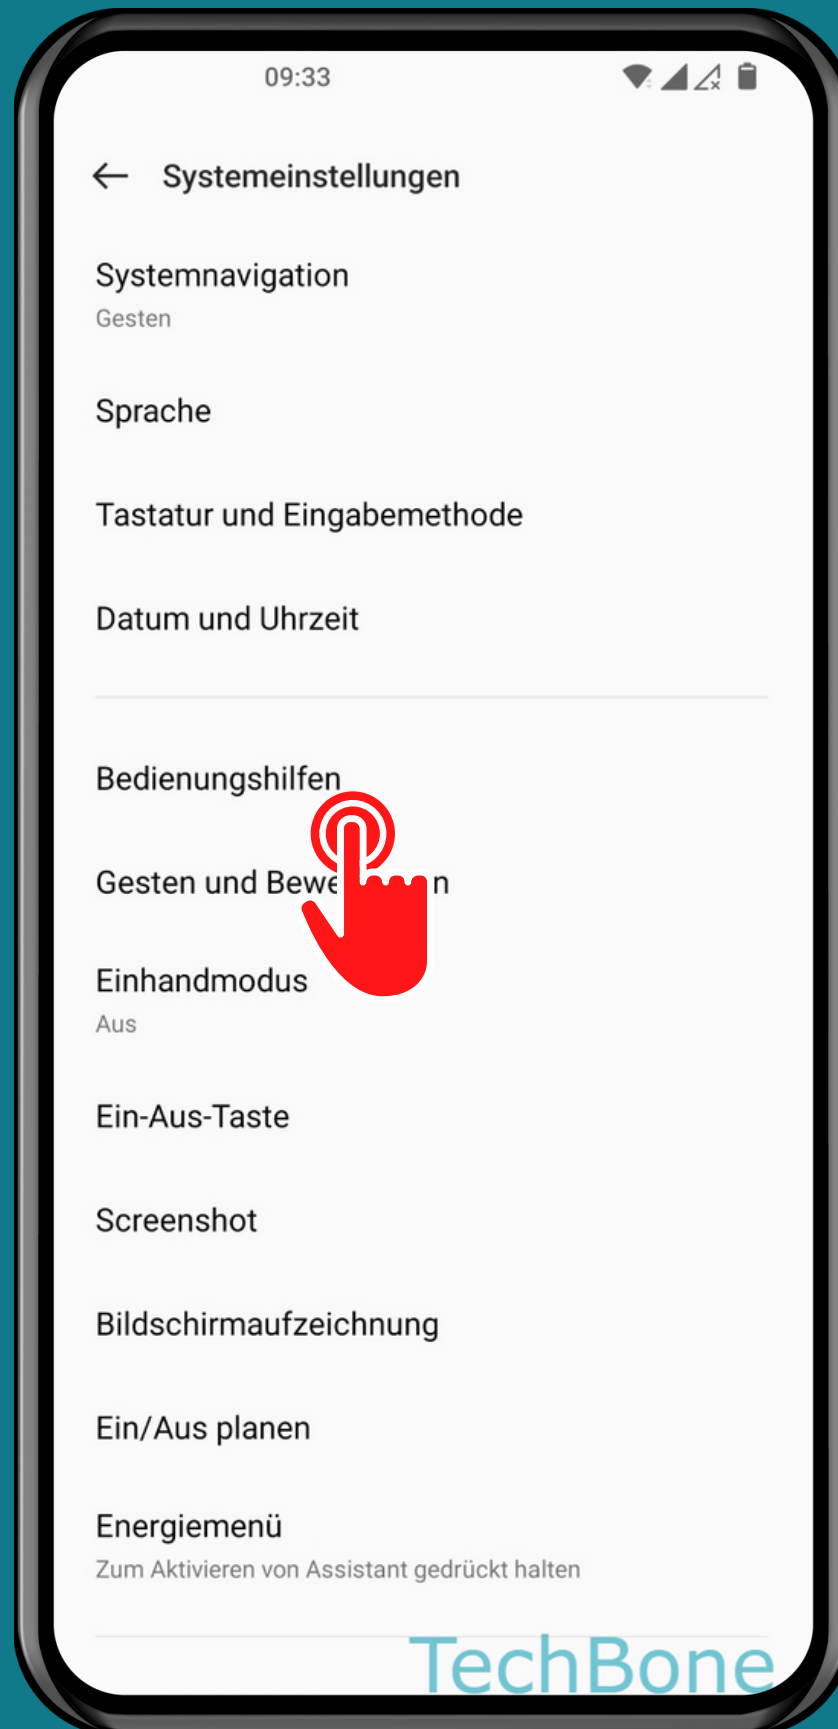

ONEPLUS

Android 12 - OxygenOS 12

VERGRÖßERUNG DE-/AKTIVIEREN

Öffne die
Einstellungen

Tippe auf Systemeinstellungen

Tippe auf Bedienungshilfen

Tippe auf Sehen

Tippe auf Vergrößerung

De-/aktiviere Kurzbehl

Wähle einen
Kurzbefehl und tippe
auf **OK**

Fertig!