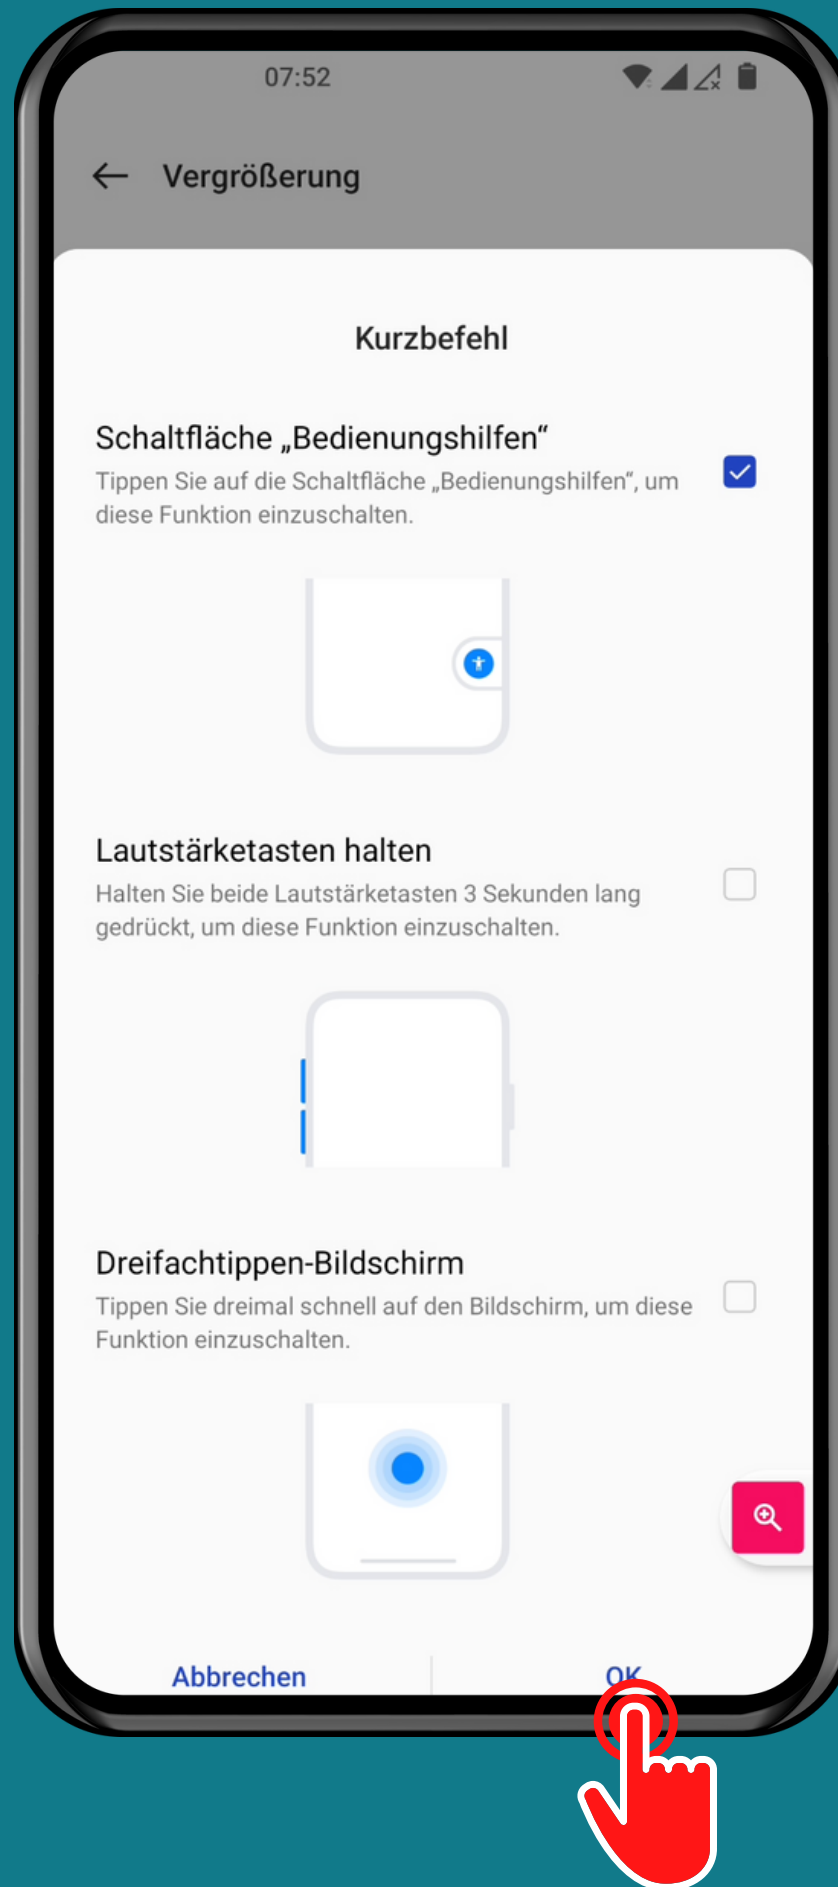

ONEPLUS

Android 12 - OxygenOS 12

VERGRÖßERUNG DE-/AKTIVIEREN

Öffne die
Einstellungen

Tippe auf Systemeinstellungen

Tippe auf Bedienungshilfen

Tippe auf Sehen

Tippe auf Vergrößerung

De-/aktiviere Kurzbehl

Wähle einen
Kurzbefehl und tippe
auf **OK**

Fertig!