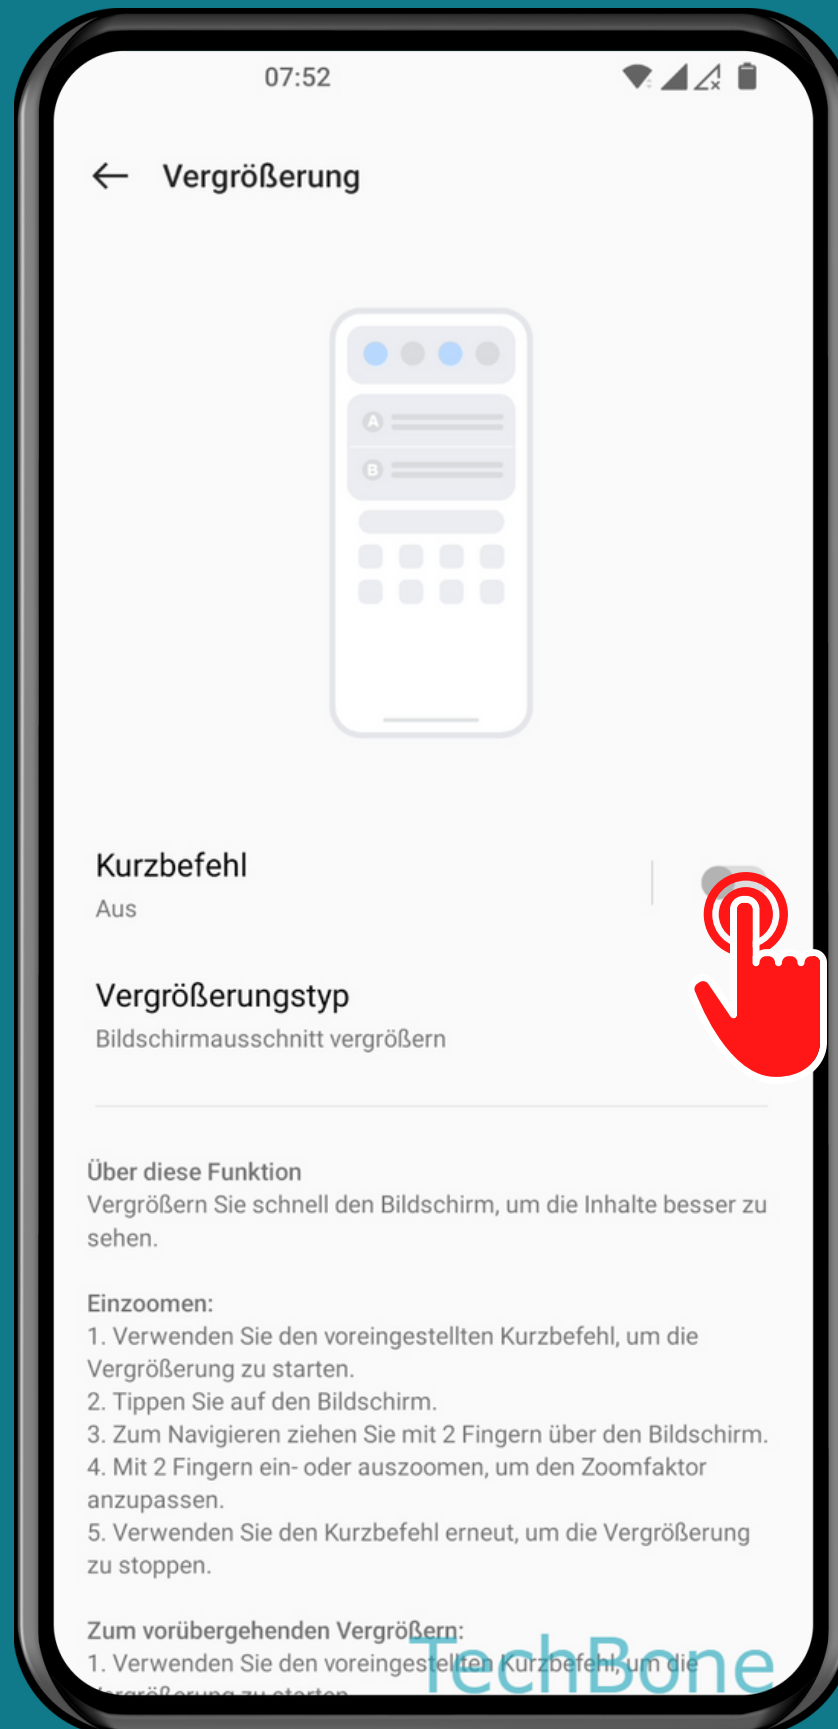

ONEPLUS

Android 12 - OxygenOS 12

VERGRÖßERUNG DE-/AKTIVIEREN

Öffne die
Einstellungen

Tippe auf Systemeinstellungen

Tippe auf Bedienungshilfen

Tippe auf Sehen

Tippe auf Vergrößerung

De-/aktiviere Kurzbehl

Wähle einen
Kurzbefehl und tippe
auf **OK**

Fertig!