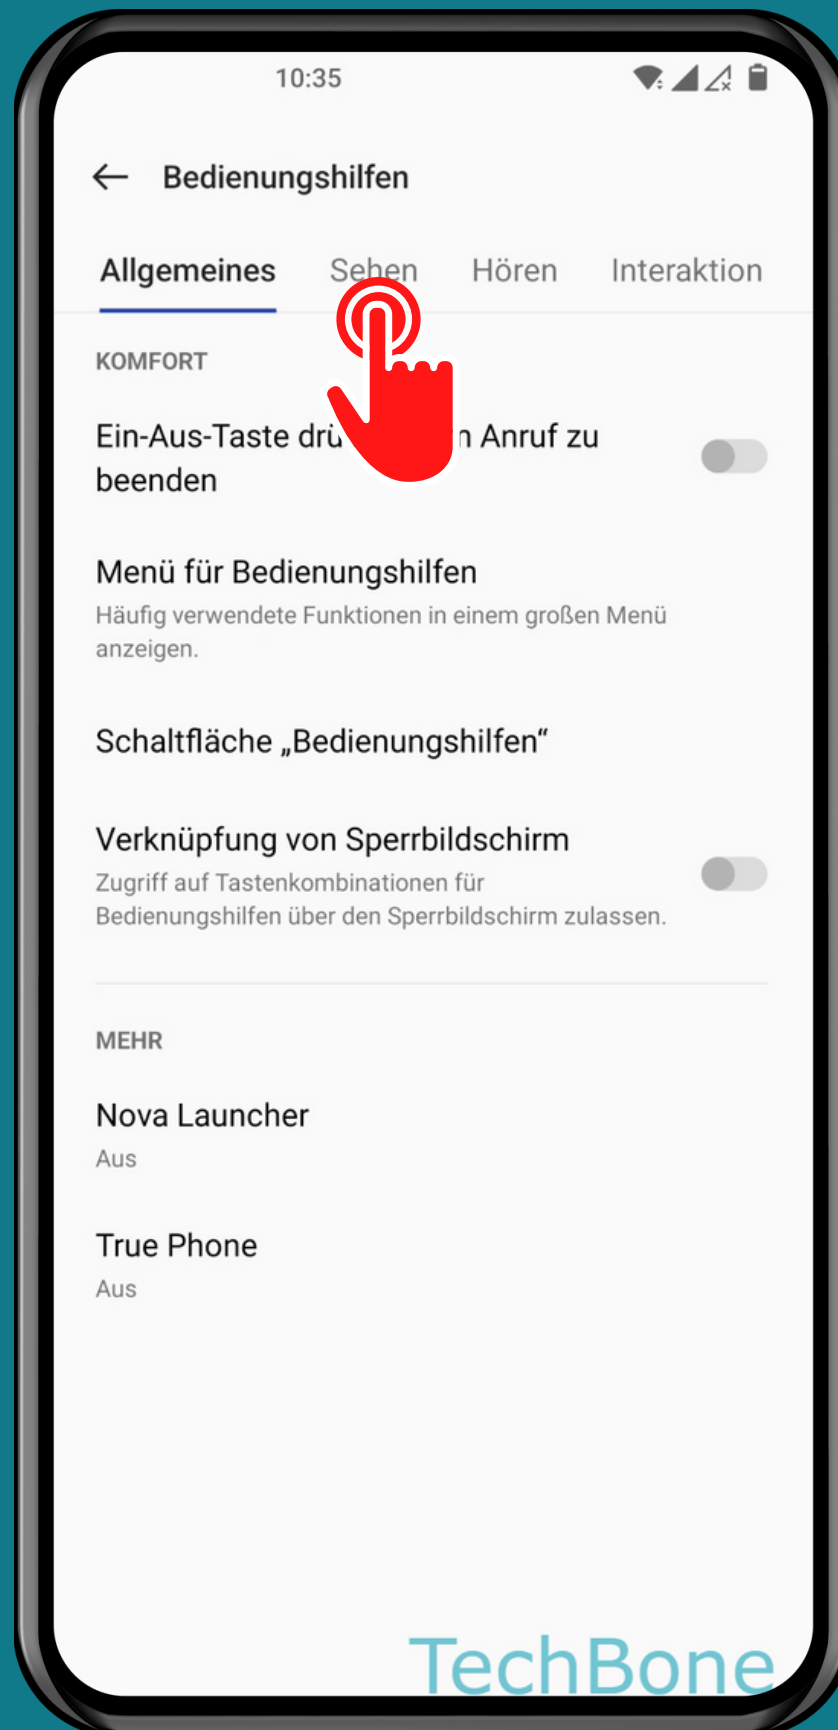

ONEPLUS

Android 12 - OxygenOS 12

VERGRÖßERUNG DE-/AKTIVIEREN

Öffne die
Einstellungen

Tippe auf Systemeinstellungen

Tippe auf Bedienungshilfen

Tippe auf Sehen

Tippe auf Vergrößerung