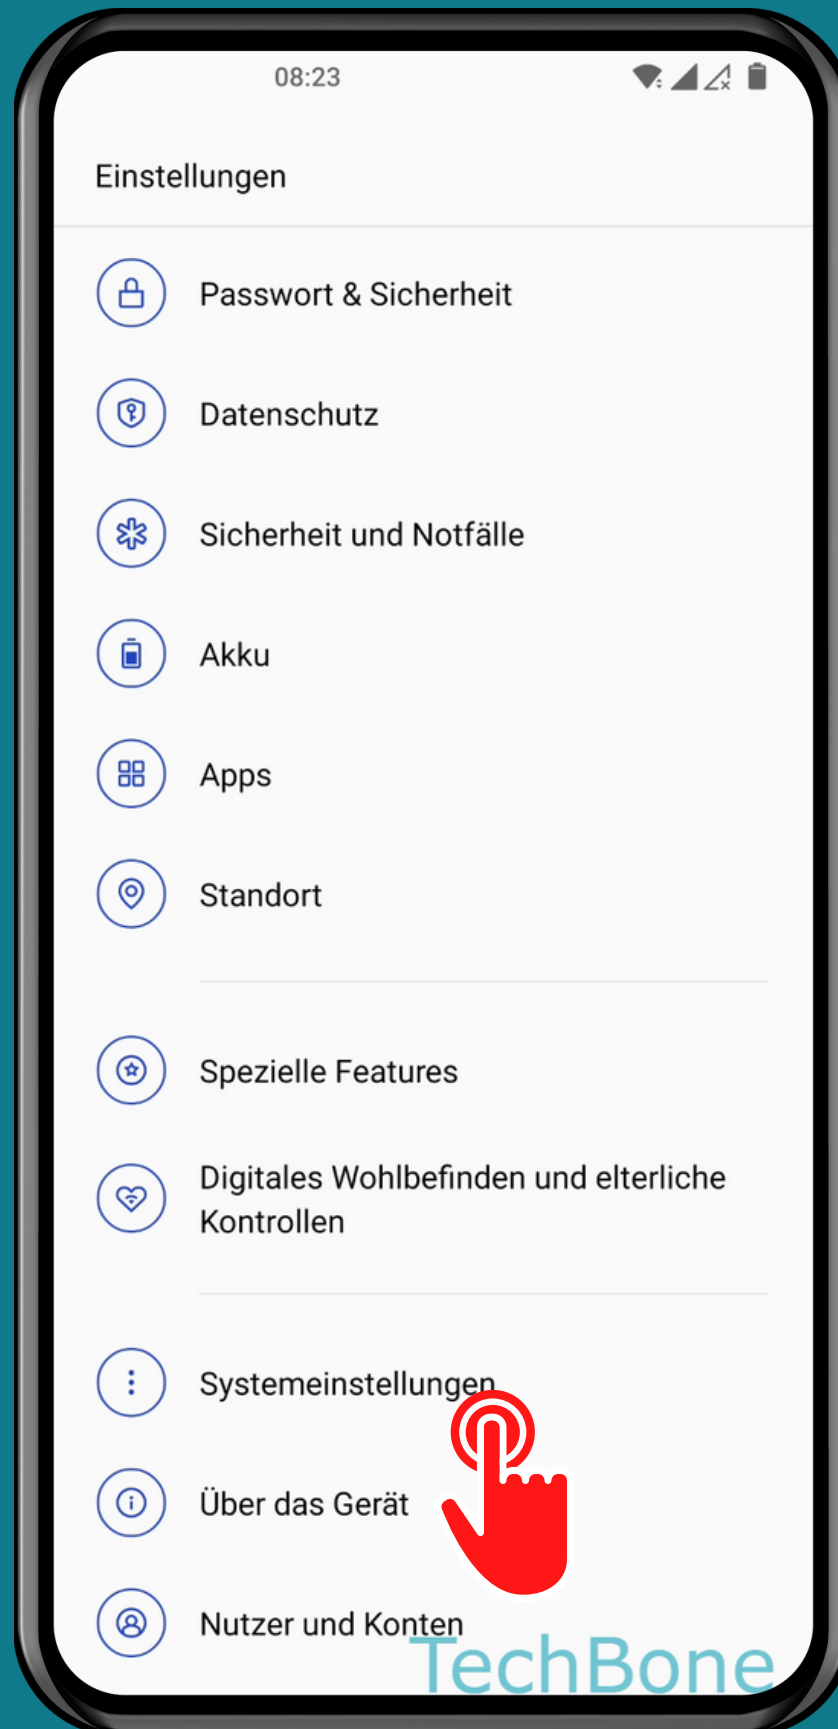

ONEPLUS

Android 12 - OxygenOS 12

VERGRÖßERUNG DE-/AKTIVIEREN

Öffne die
Einstellungen

Tippe auf Systemeinstellungen

Tippe auf Bedienungshilfen

Tippe auf Sehen

Tippe auf Vergrößerung

De-/aktiviere Kurzbehl

Wähle einen
Kurzbefehl und tippe
auf **OK**

Fertig!