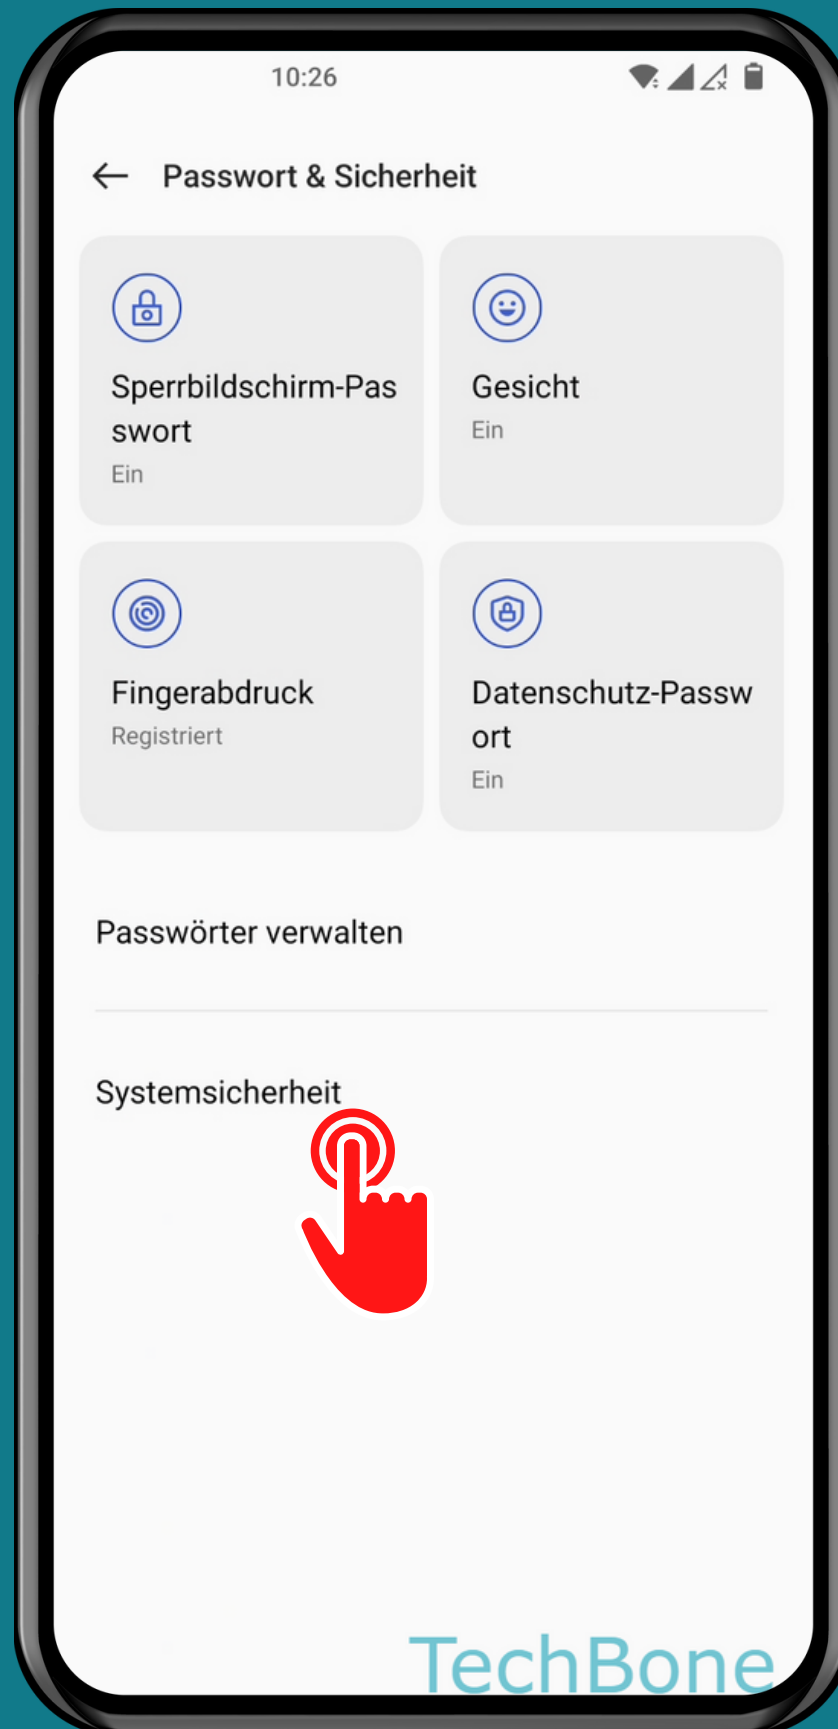

ONEPLUS

Android 12 - OxygenOS 12

VERTRAUENSWÜRDIGE ORTE HINZUFÜGEN (SMART LOCK)

Öffne die
Einstellungen

Tippe auf Passwort & Sicherheit

Tippe auf Systemsicherheit

Tippe auf Smart Lock

Tippe auf Vertrauenswürdige Orte

Tippe auf
Vertrauenswürdigen
Ort hinzufügen und
folge den Anweisungen

Fertig!