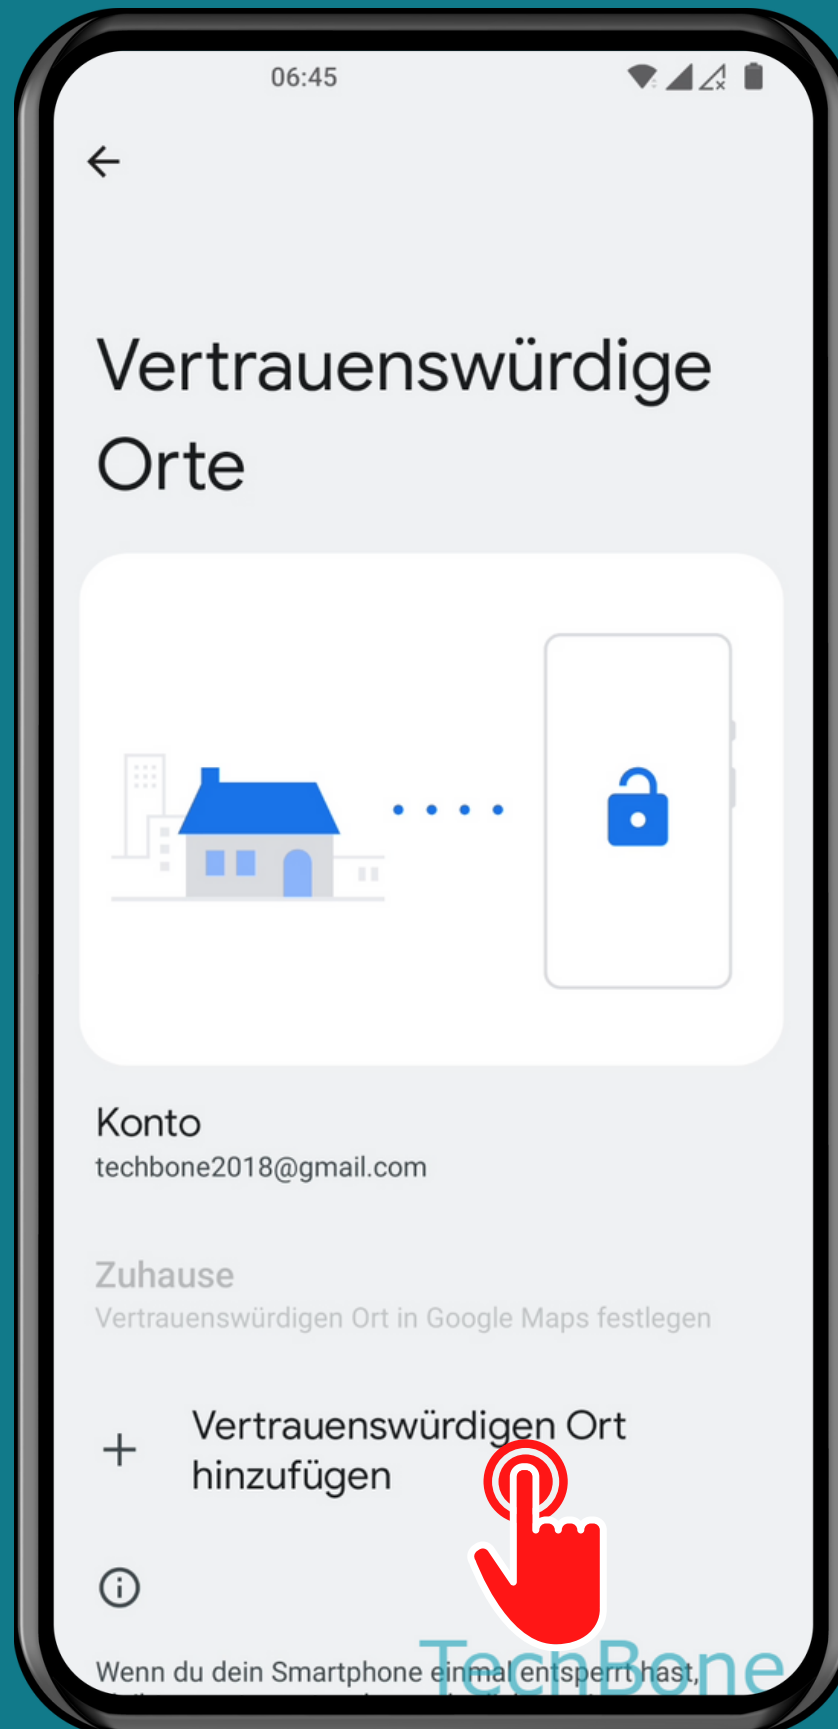

ONEPLUS

Android 12 - OxygenOS 12

VERTRAUENSWÜRDIGE ORTE HINZUFÜGEN (SMART LOCK)

Öffne die
Einstellungen

Tippe auf Passwort & Sicherheit

Tippe auf Systemsicherheit

Tippe auf Smart Lock

Tippe auf Vertrauenswürdige Orte

Tippe auf
Vertrauenswürdigen
Ort hinzufügen und
folge den Anweisungen

Fertig!