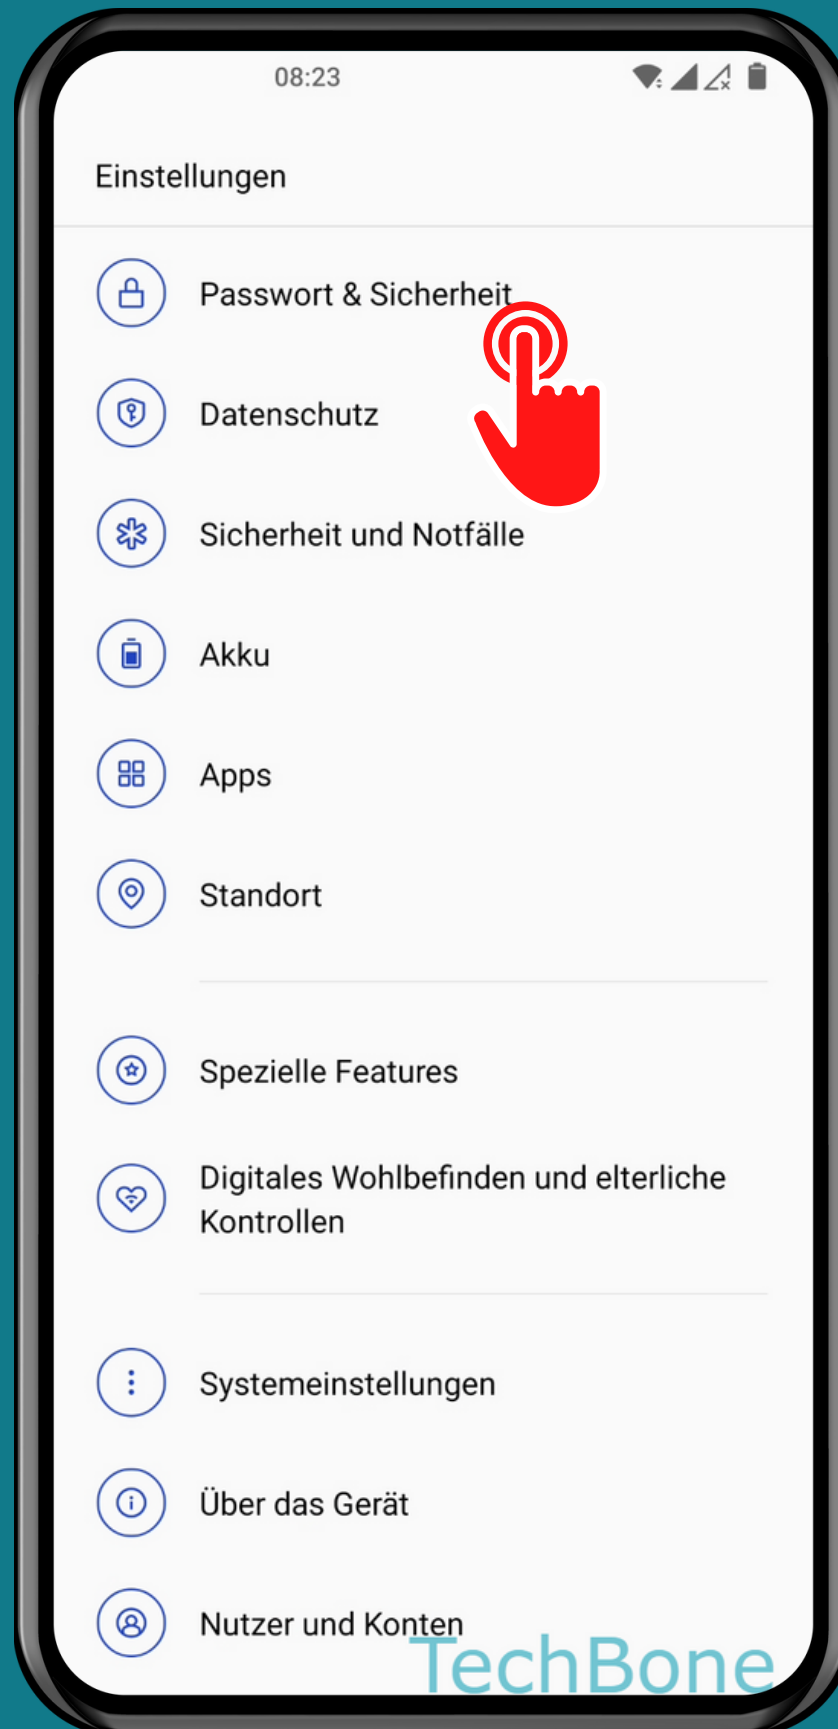

ONEPLUS

Android 12 - OxygenOS 12

VERTRAUENSWÜRDIGE ORTE HINZUFÜGEN (SMART LOCK)

Öffne die
Einstellungen

Tippe auf Passwort & Sicherheit

Tippe auf Systemsicherheit

Tippe auf Smart Lock

Tippe auf Vertrauenswürdige Orte

Tippe auf
Vertrauenswürdigen
Ort hinzufügen und
folge den Anweisungen

Fertig!