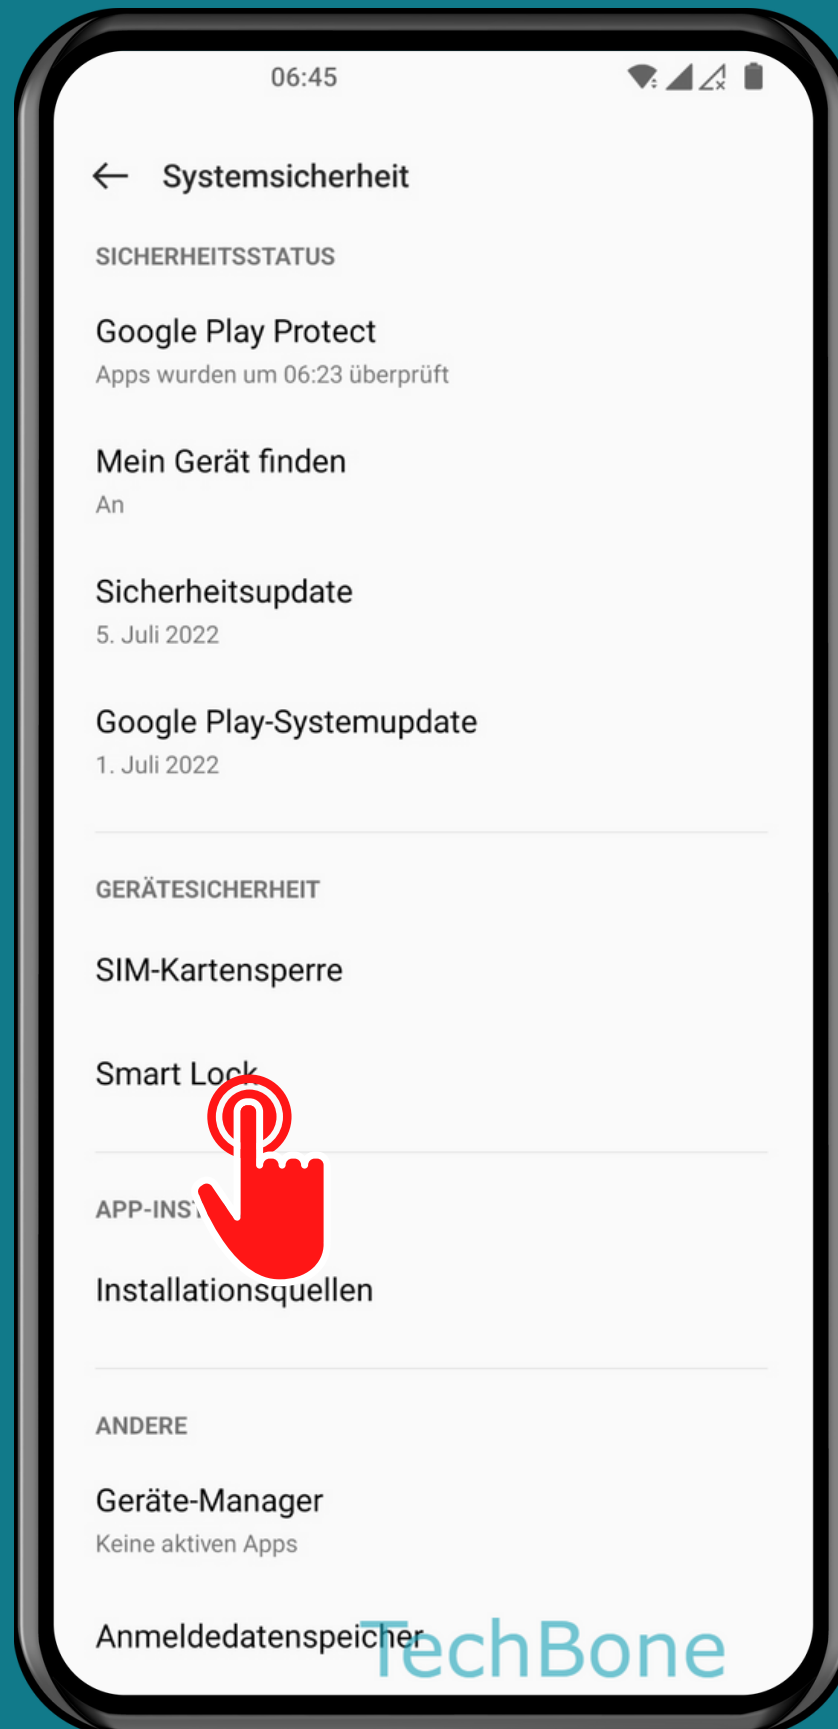

ONEPLUS

Android 12 - OxygenOS 12

VERTRAUENSWÜRDIGE ORTE HINZUFÜGEN (SMART LOCK)

Öffne die
Einstellungen

Tippe auf Passwort & Sicherheit

Tippe auf Systemsicherheit

Tippe auf Smart Lock

Tippe auf Vertrauenswürdige Orte

Tippe auf
Vertrauenswürdigen
Ort hinzufügen und
folge den Anweisungen

Fertig!