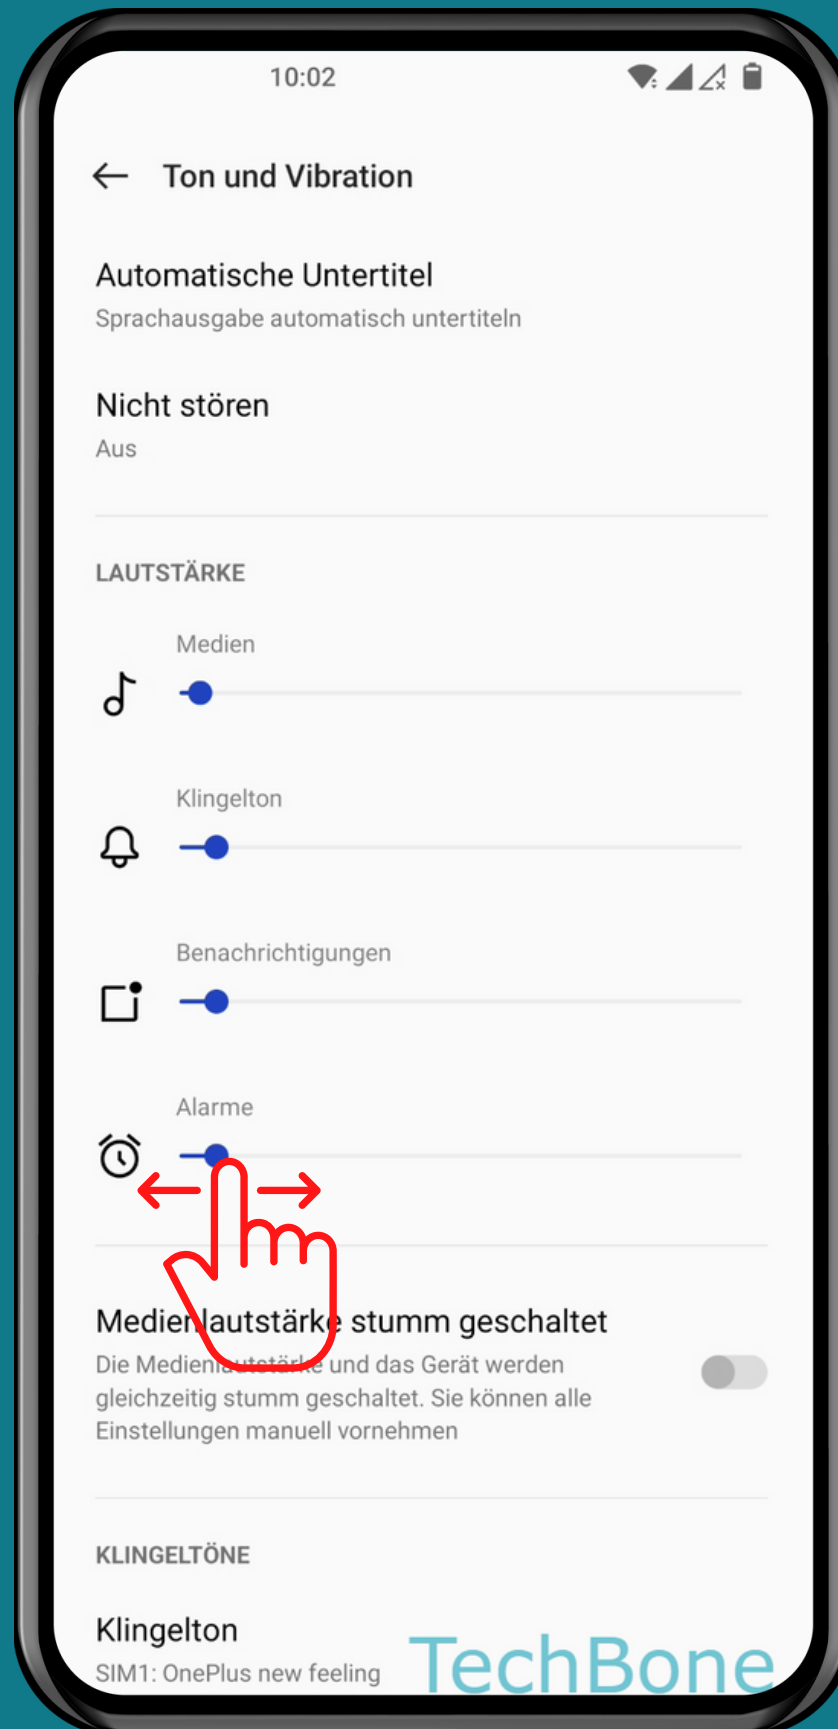

ONEPLUS

Android 12 - OxygenOS 12

WECKERLAUTSTÄRKE ÄNDERN

Öffne die
Einstellungen

Tippe auf Ton und Vibration

Lege die
Lautstärke für Alarme
fest

Fertig!