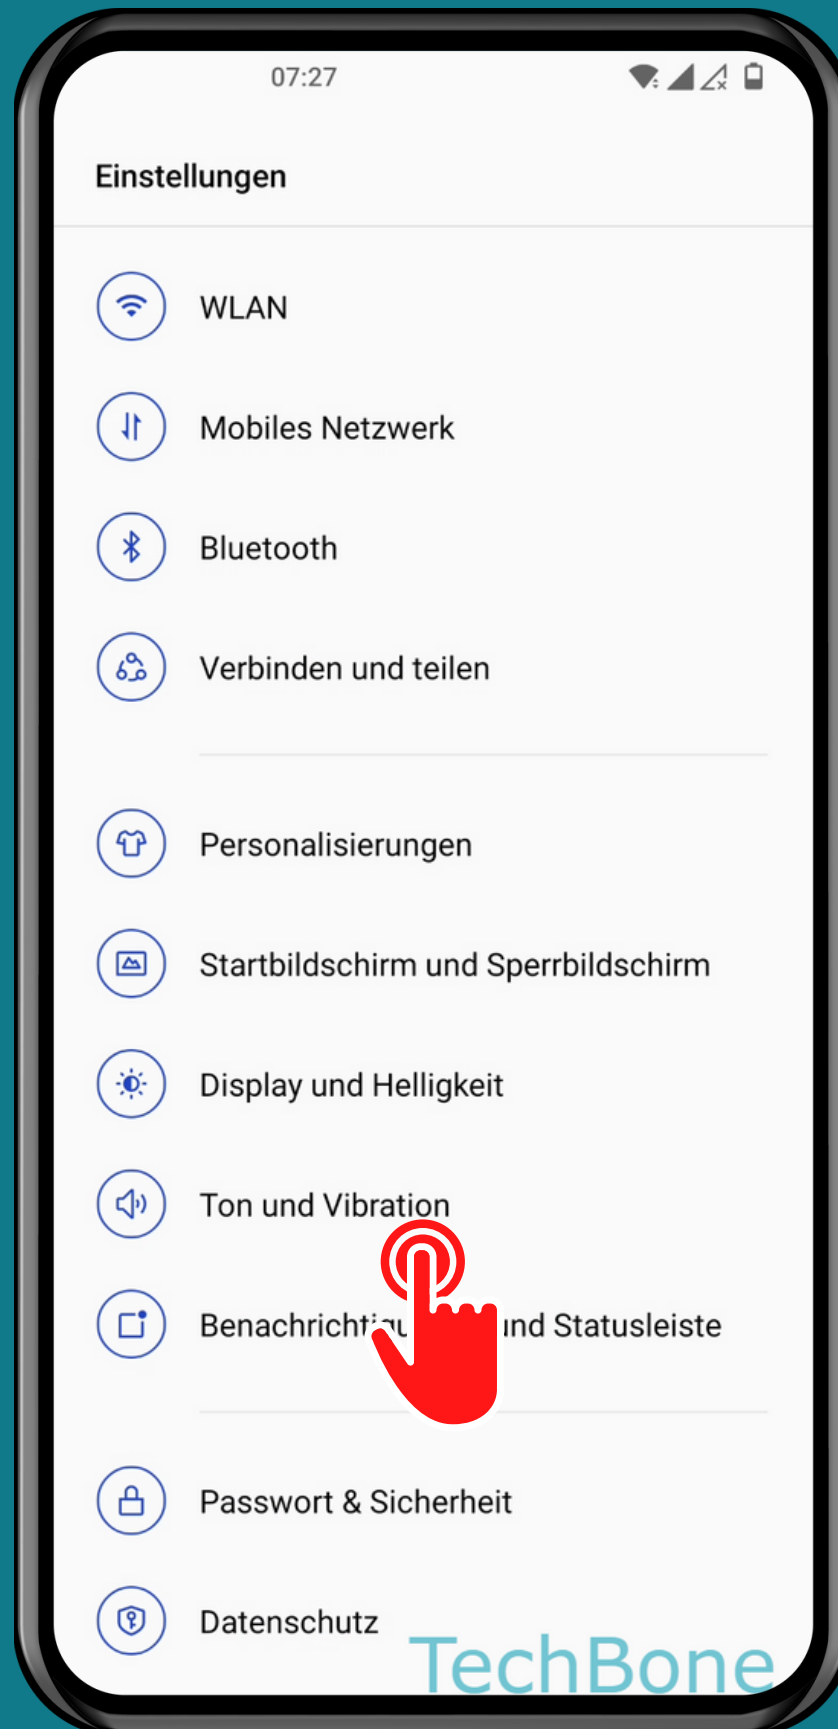

ONEPLUS

Android 12 - OxygenOS 12

WECKERLAUTSTÄRKE ÄNDERN

Öffne die
Einstellungen

Tippe auf Ton und Vibration

Lege die
Lautstärke für Alarme
fest

Fertig!