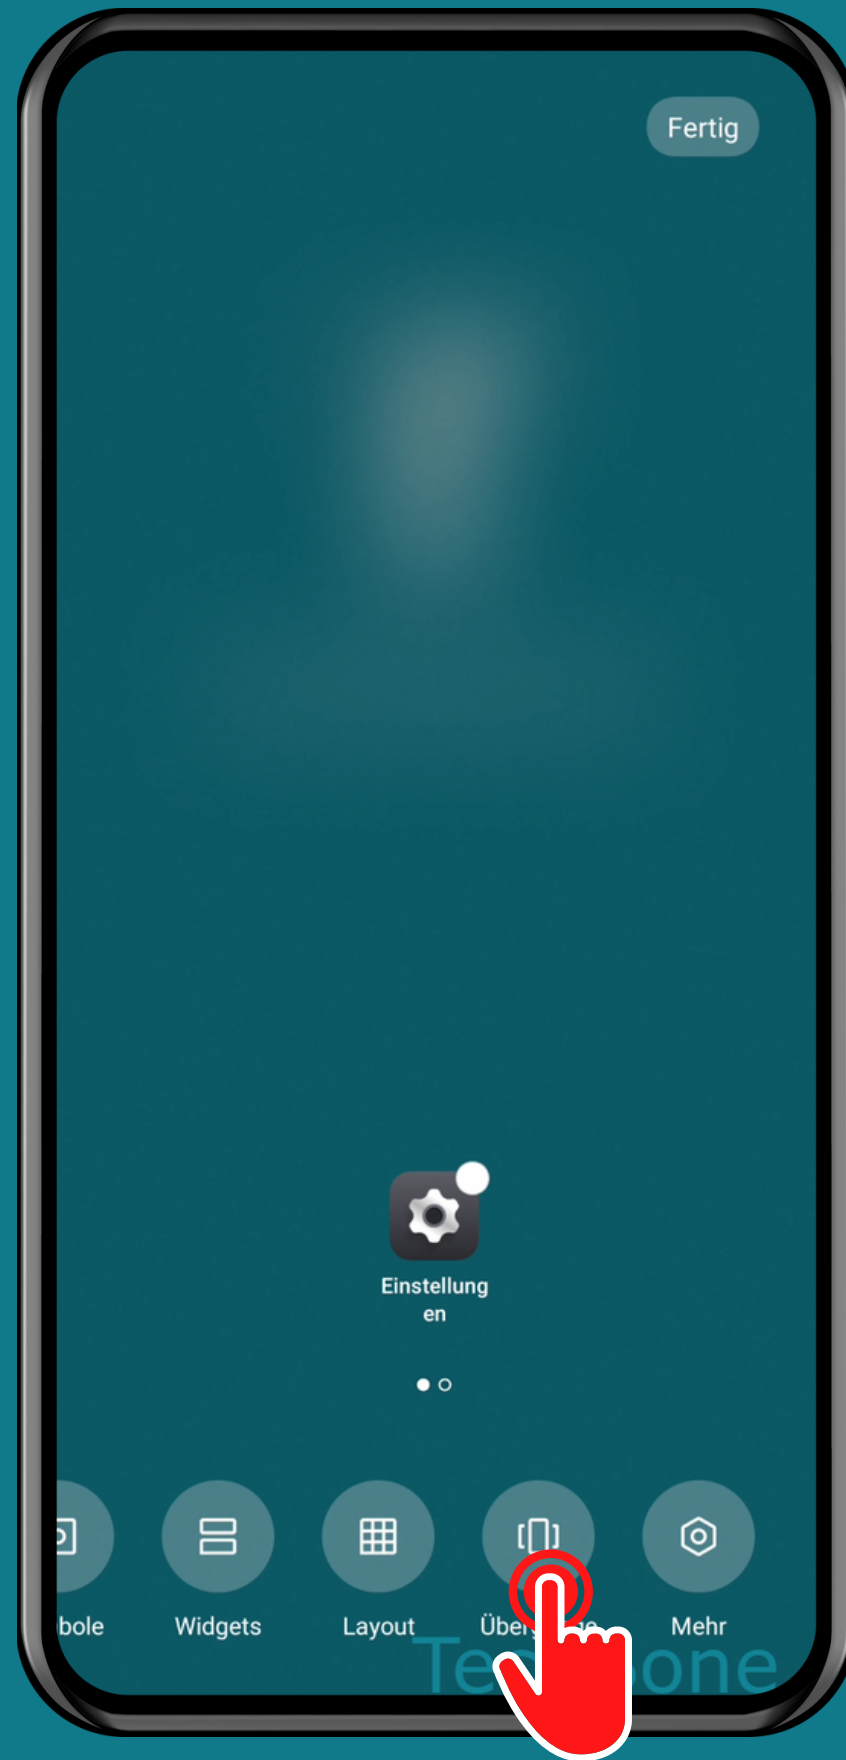

# WISCHEFFEKTE DES STARTBILDSCHIRMS ÄNDERN

Tippe und halte einen  
freien Bereich

# Tippe auf Übergänge

Wähle einen  
Übergang und tippe  
auf Anwenden

Fertig!