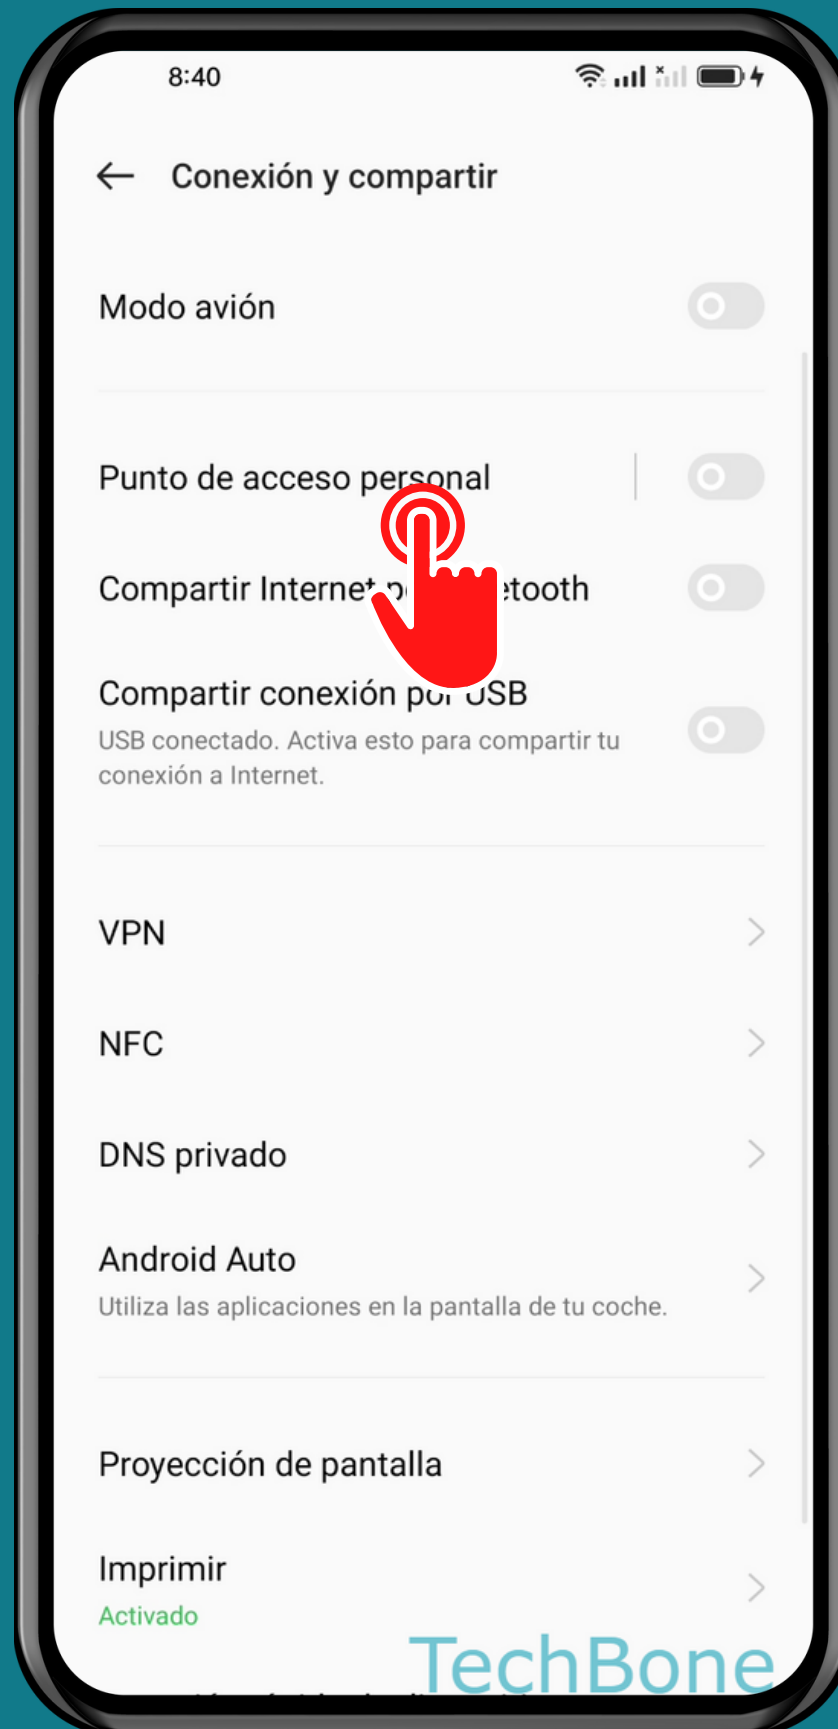

OPPO

Android 12 - ColorOS 12

ACTIVAR O DESACTIVAR PUNTO DE ACCESO WI-FI

Abre los Ajustes

Presiona Conexión y compartir

Presiona Punto de acceso personal

Activa o desactiva Punto de acceso personal

¡Listo!