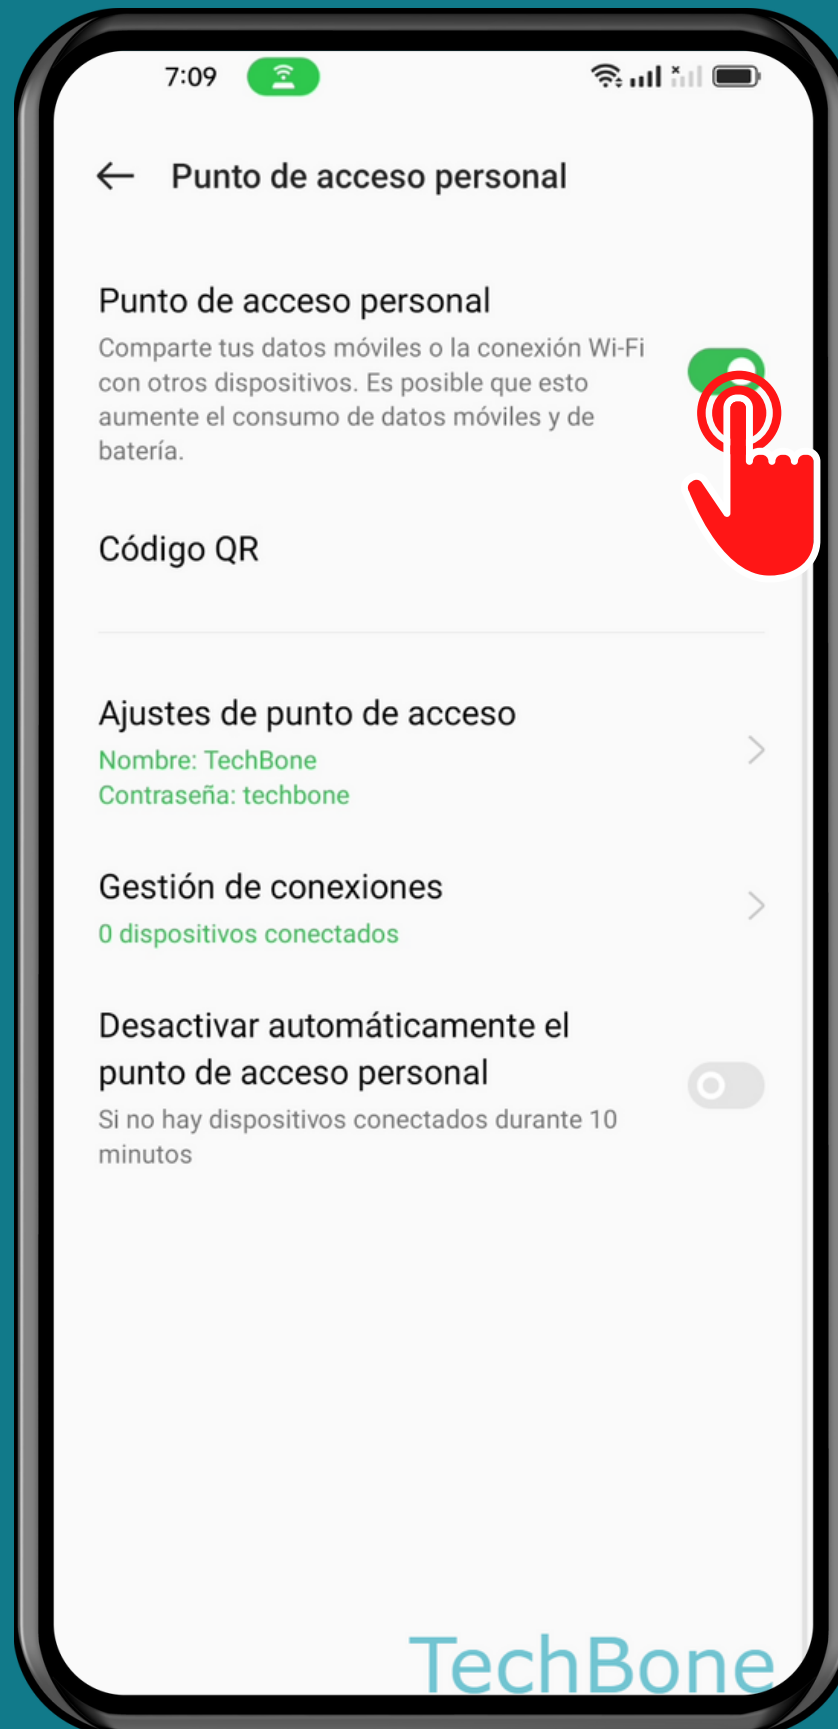

OPPO

Android 12 - ColorOS 12

ACTIVAR O DESACTIVAR PUNTO DE ACCESO WI-FI

Abre los Ajustes

Presiona Conexión y compartir

Presiona Punto de acceso personal

Activa o desactiva Punto de acceso personal

¡Listo!