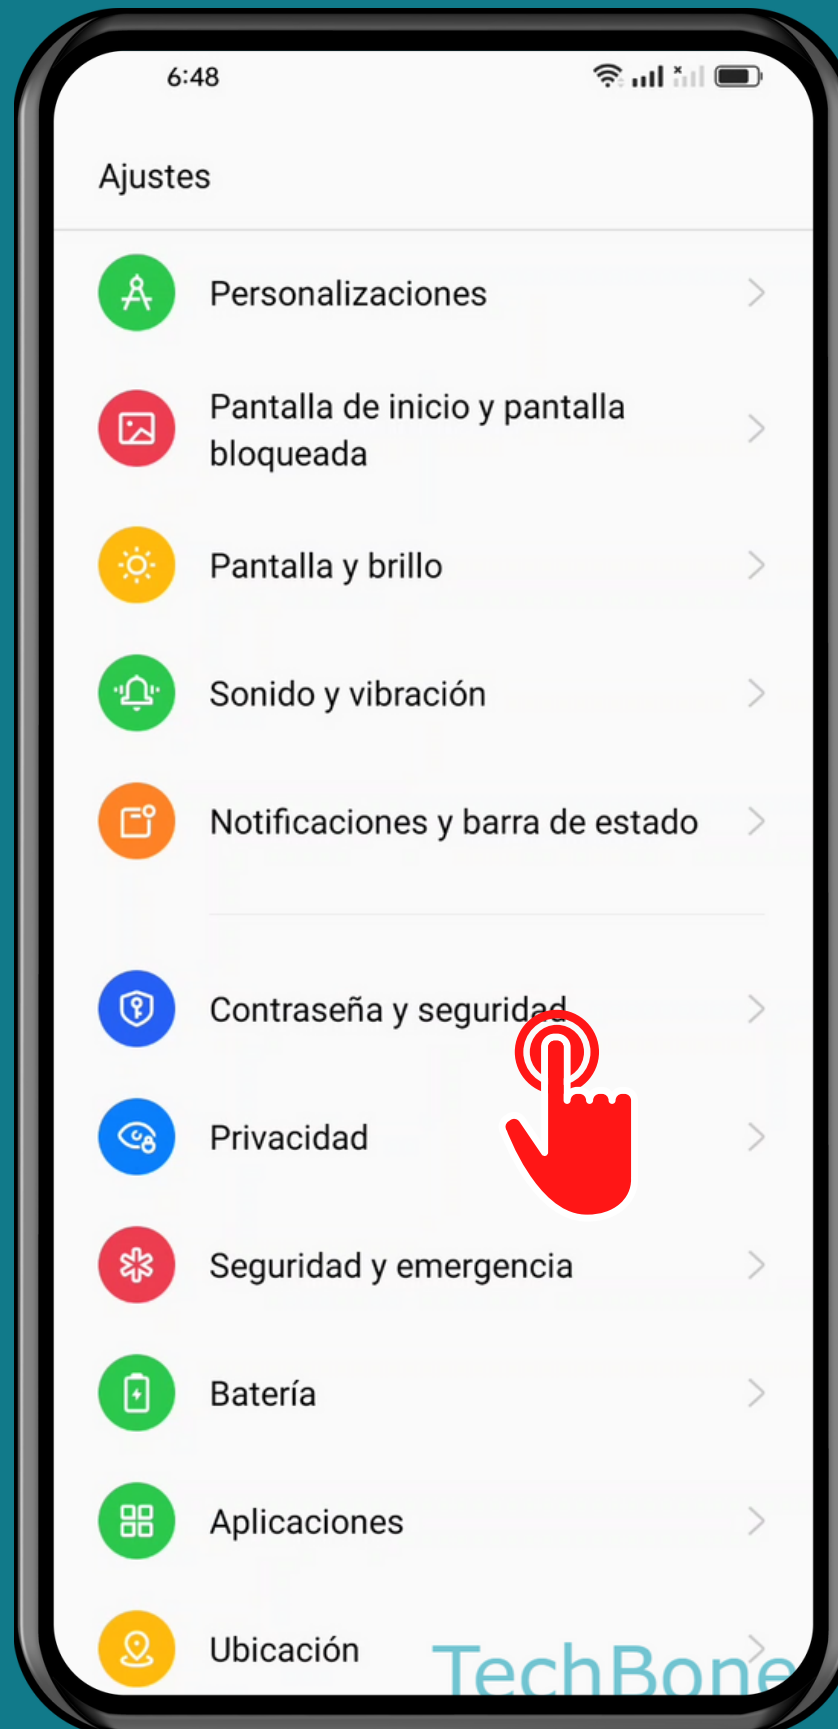

Presiona Contraseña y seguridad