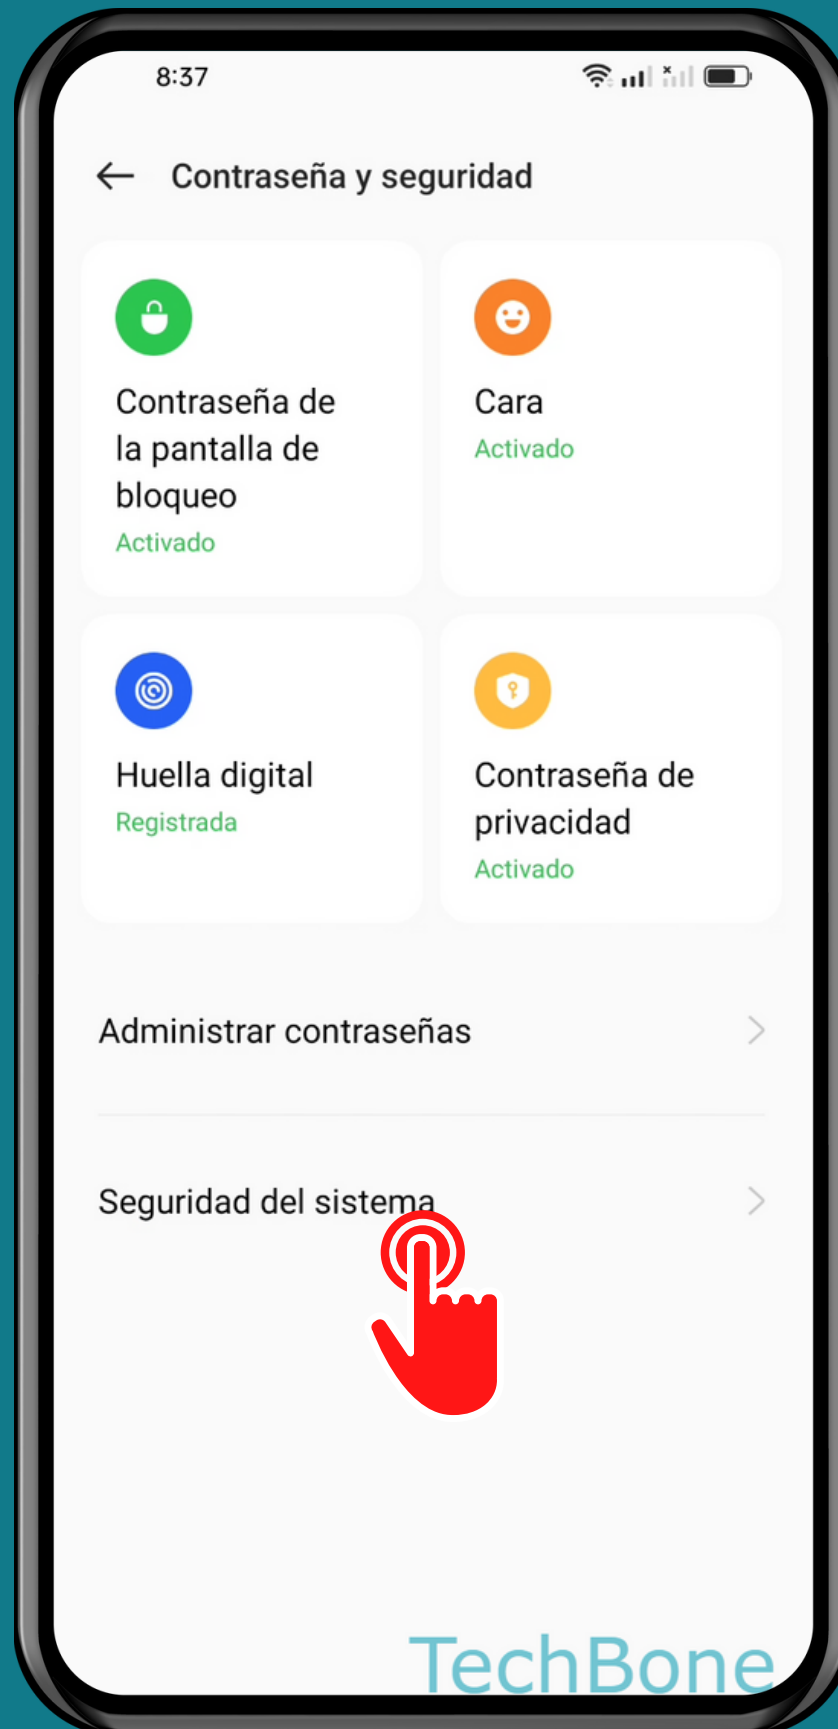

Presiona Seguridad del sistema